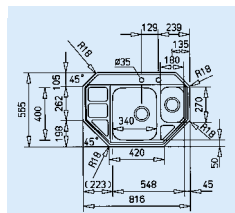

модел / характеристики

ког

81,6 x 56,5 см - за ъглов шкаф 90 см

Cuadro E-CN 1 1/2 C 1E

- Ъглова
- Inox 18/10 Cr/ Ni
- **Голямо корито 40 x 34 x 19 см**
- Клапани 3 1/2" с цедка
- Автоматичен клапан 3 1/2"
- Преливник
- **Кристална гъска за рязане**
- Иноксова тавичка на малкото корито

M.574.A
M.574.AMC

В цената е включен набор свързващи тръби и сифон

86 x 50 см - шкаф
със светъл отвор 45 см

Cuadro 45 B-CN 1C 1E

- Inox 18/10 Cr/ Ni
- **Голямо корито 40 x 34 x 19 см**
- Автоматичен клапан 3 1/2"
- Обръщаема
- Преливник
- **Кристална гъска за рязане**

Глагка
Микролен

M.575.A
M.575.AMC

В цената е включен набор свързващи тръби и сифон

100 x 50 см - за шкаф
със светъл отвор 80 см

ново

Cuadro 2C 1E

- Inox 18/10 Cr/ Ni
- **Големи корита 34 x 40 x 20 см**
- Клапани 3 1/2" с цедка
- Автоматичен клапан 3 1/2"
- Обръщаема
- Преливник
- **Кристална гъска за рязане**