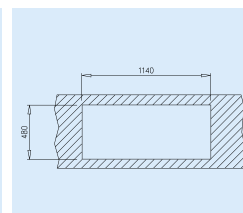

В цената е включен набор свързващи тръби и сифон