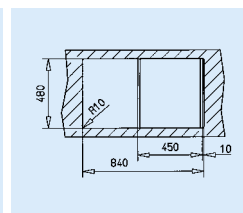

модел / характеристики

ког

81,6 x 56,5 см - за ъглов шкаф 90 см

Cuadro E-CN 1 1/2 C 1E

- Ъглова
- Inox 18/10 Cr/ Ni
- **Голямо корито 40 x 34 x 19 см**
- Клапани 3 1/2" с цедка
- Автоматичен клапан 3 1/2"
- Преливник
- **Кристална гъска за рязане**
- Иноксова тавичка на малкото корито

M.574.A
M.574.AMC

В цената е включен набор свързващи тръби и сифон

86 x 50 см - шкаф
със светъл отвор 45 см

Cuadro 45 B-CN 1C 1E

- Inox 18/10 Cr/ Ni
- **Голямо корито 40 x 34 x 19 см**
- Автоматичен клапан 3 1/2"
- Обръщаема
- Преливник
- **Кристална гъска за рязане**

Глагка
Микролен

M.575.A
M.575.AMC

В цената е включен набор свързващи тръби и сифон

100 x 50 см - за шкаф
със светъл отвор 80 см

ново

Cuadro 2C 1E

- Inox 18/10 Cr/ Ni
- **Големи корита 34 x 40 x 20 см**
- Клапани 3 1/2" с цедка
- Автоматичен клапан 3 1/2"
- Обръщаема
- Преливник
- **Кристална гъска за рязане**