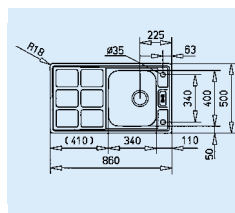

модел / характеристики

ког

81,6 x 56,5 см - за ъглов шкаф 90 см

Cuadro E-CN 1 1/2 C 1E

- Ъглова
- Inox 18/10 Cr/ Ni
- **Голямо корито 40 x 34 x 19 см**
- Клапани 3 1/2" с цедка
- Автоматичен клапан 3 1/2"
- Преливник
- **Кристална гъска за рязане**
- Иноксова тавичка на малкото корито

M.574.A
M.574.AMC

В цената е включен набор свързващи тръби и сифон

86 x 50 см - шкаф
със светъл отвор 45 см

Cuadro 45 B-CN 1C 1E

- Inox 18/10 Cr/ Ni
- **Голямо корито 40 x 34 x 19 см**
- Автоматичен клапан 3 1/2"
- Обръщаема
- Преливник
- **Кристална гъска за рязане**

Глагка
Микролен

M.575.A
M.575.AMC

В цената е включен набор свързващи тръби и сифон

100 x 50 см - за шкаф
със светъл отвор 80 см

ново

Cuadro 2C 1E

- Inox 18/10 Cr/ Ni
- **Големи корита 34 x 40 x 20 см**
- Клапани 3 1/2" с цедка
- Автоматичен клапан 3 1/2"
- Обръщаема
- Преливник
- **Кристална гъска за рязане**