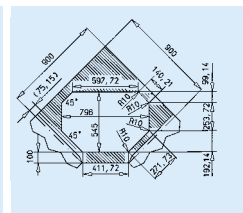

модел / характеристики

ког

81,6 x 56,5 см - за ъглов шкаф 90 см

Cuadro E-CN 1 1/2 C 1E

- Ъглова
- Inox 18/10 Cr/ Ni
- **Голямо корито 40 x 34 x 19 см**
- Клапани 3 1/2" с цедка
- Автоматичен клапан 3 1/2"
- Преливник
- **Кристална гъска за рязане**
- Иноксова тавичка на малкото корито

M.574.A
M.574.AMC

В цената е включен набор свързващи тръби и сифон

86 x 50 см - шкаф
със светъл отвор 45 см

Cuadro 45 B-CN 1C 1E

- Inox 18/10 Cr/ Ni
- **Голямо корито 40 x 34 x 19 см**
- Автоматичен клапан 3 1/2"
- Обръщаема
- Преливник
- **Кристална гъска за рязане**

Глагка
Микролен

M.575.A
M.575.AMC

В цената е включен набор свързващи тръби и сифон

100 x 50 см - за шкаф
със светъл отвор 80 см

ново

Cuadro 2C 1E

- Inox 18/10 Cr/ Ni
- **Големи корита 34 x 40 x 20 см**
- Клапани 3 1/2" с цедка
- Автоматичен клапан 3 1/2"
- Обръщаема
- Преливник
- **Кристална гъска за рязане**