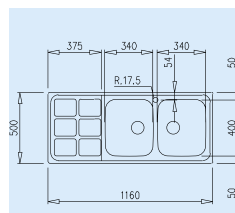

В цената е включен набор свързващи тръби и сифон