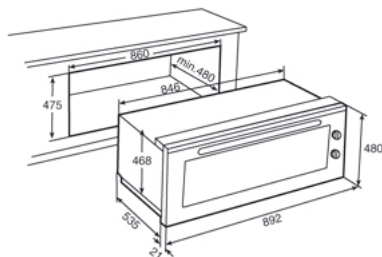

## CARACTERÍSTICAS

- . Multifunción
- . Acero inoxidable
- . Sistema de 3 guías extraíbles, una con extracción plus, siete alturas de cocinado
- . 9 versiones de funcionamiento
- . Capacidad: 88 litros
- . Mandos ocultos (escamoteables)
- . Grill dos posiciones y abatible
- . Bandeja profunda especial asado con esmalte Crystal Clean y parrilla
- . Puerta triple cristal, interior todo cristal
- . Ventilación forzada con cámara de mezclas MCS
- . Sistema de evacuación de gases por bóveda
- . Display digital con programador de inicio y paro de cocción
- . Desconexión automática de seguridad en apertura de puerta
- . Indicativo de calentamiento en el display del reloj
- . Doble iluminación lateral
- . Turbo multifunción (calor homogéneo)
- . Esmalte Crystal Clean clase AA

## DIBUJO TECNICO

## Dimensiones exteriores

Alto	480
Ancho	892
Fondo	556

## Dimensiones interiores

Alto	326
Ancho	639
Fondo	430
Capacidad litros	88