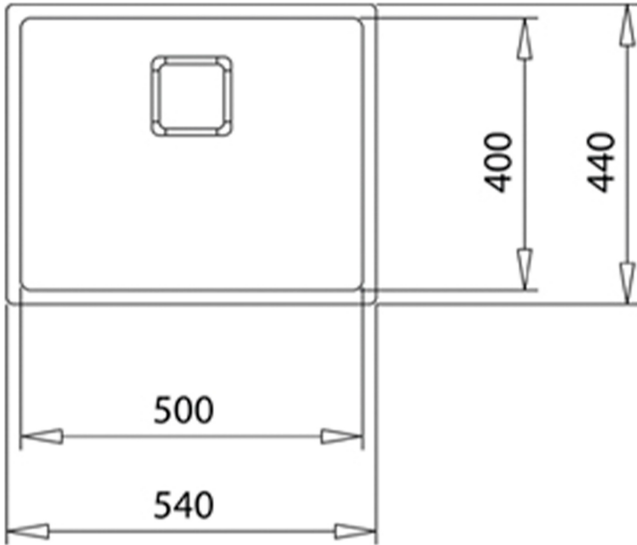

المرجع

REF: 115000012

EAN: 8434778004380

مميزات

حوض من الفولاذ المقاوم للصدأ بيور لاين بوعاء واحد
السطح الخارجي: لامع
علوي / أعلى المكاليف، الترابسي/تمشيطي
سهلة التنظيف R15 زوايا نصف قطرها
قنية "سايلنت سمارت"، بضوضاء أقل بنسبة 50%
قاعدة مفاص 50م
السماك: 0ملم
التعبئة والتغليف: صندوق كرتوني يحتوي على حوض واحد
كجم الحجم: 1.1م³ مليون الشكل

الأبعاد

(ارتفاع المنتج (مم):

عرض المنتج (مم): 440

عمق المنتج (مم): 200

طول المنتج (مم): 540

الوزن الصافي (كجم): 4,1

200mm

Hygiene

Lifetime
warranty+SilentSmart

R15

لون

	115000012	فولاذ مقاوم للصدأ
	115000023	فولاذ مقاوم للصدأ
	115000023	برونزي
	115000023	تيتانيوم
	115000023	نحاس