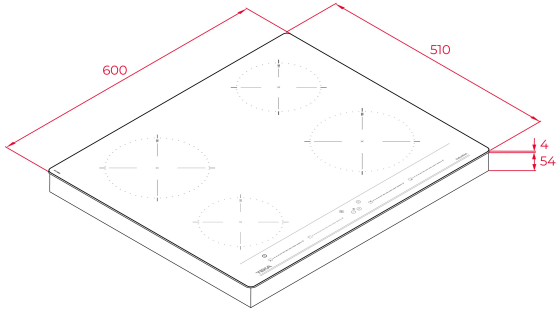

Easy
Installation