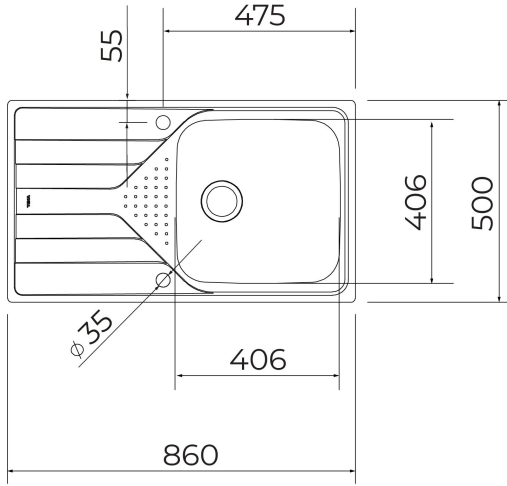

## مميزات

- حوض من الفولاذ المقاوم للصدأ، وعاء واحد، مصفاة واحدة
- السطح الخارجي: لامع
- تركيب فوق السطح، مصفاة قابل للتركيب في اتجاهين
- قاعدة مقاس 50م
- السمك: 8م
- التعبئة والتغليف: صندوق كرتوني يحتوي على حوض واحد
- الحجم: 0.1 م-3 الوزن: 4,06 كجم

## الأبعاد

(ارتفاع المنتج (مم):

عرض المنتج (مم): 500

عمق المنتج (مم): 195

طول المنتج (مم): 860

الوزن الصافي (كجم): 4,06

Hygiene

Lifetime warranty