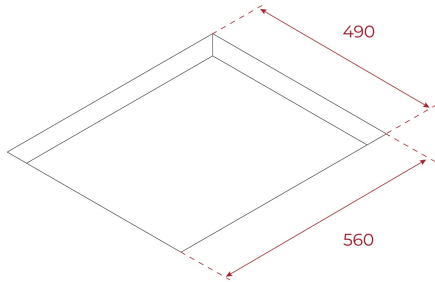

المرجع

REF: 112510038

EAN: 8434778022827

ميزات

- إصدار مجموعة إنفينيتي جي 1
- تصميم إيطالي من قبل شركة •
  Giugiaro Italdesign
- موقد طهي بتقنية الحث المغناطيسي •
  اندكشن
- لمس خارجي مميز باللون الأسود
  المطفي
- الوظائف المباشرة: الطبخ على نار •
  هادئة وفك التجميد والاحتفاظ بحرارة
  الطعام
- مزود بتحكم متعدد التدرج لدرجات •
  حراره مختلفه تعمل باللمس
- مناطق للطهي 4
- مناطق فليكس بحث مغناطيسي 4
- مم × 188.5 235
- مزود بسطح زجاجي سيراميك
- مزود بنظام أمان القفل التلقائي
- مزود بمؤقت الطهي
- وظيفة حرار اضافيه بشكل مؤقت
- خاصية قفل الأمان للأطفال
- مؤشر الحرارة المتبقية
- مزود بنظام إدارة الطاقة
- مجموعة سهلة التركيب
- الحد الأقصى للطاقة التشغيلية 2000W

الأبعاد

- ارتفاع المنتج (مم): 53
- عرض المنتج (مم): 600
- عمق المنتج (مم): 510
- طول المنتج (مم):
- الوزن الصافي (كجم): 10,66

المواصفات التقنية

- Power rate (V): 220-240
- Frequency (Hz): 50/60
- Maximum Nominal Power (W): -

لون

112510038

أسود مطفي

كفاءة الطاقة

- Power consumption in standby mode (W): -
- Time to reach standby mode (min): 1