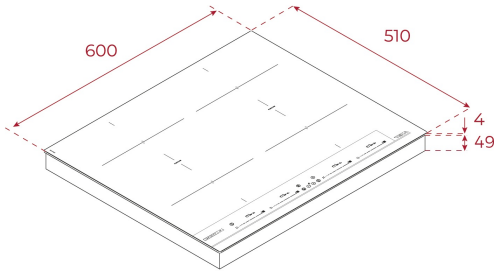

المرجع

REF: 112510038

EAN: 8434778022827

ميزات

- إصدار مجموعة إنفينيتي جي 1
- تصميم إيطالي من قبل شركة •
  Giugiaro Italdesign
- موقد طهي بتقنية الحث المغناطيسي •
  اندكشن
- لمس خارجي مميز باللون الأسود
  المطفي
- الوظائف المباشرة: الطبخ على نار •
  هادئة وفك التجميد والاحتفاظ بحرارة
  الطعام
- مزود بتحكم متعدد التدرج لدرجات •
  حراره مختلفه تعمل باللمس
- مناطق للطهي 4
- مناطق فليكس بحث مغناطيسي 4
- مم × 188.5 235
- مزود بسطح زجاجي سيراميك
- مزود بنظام أمان القفل التلقائي
- مزود بمؤقت الطهي
- وظيفة حرار اضافيه بشكل مؤقت
- خاصية قفل الأمان للأطفال
- مؤشر الحرارة المتبقية
- مزود بنظام إدارة الطاقة
- مجموعة سهلة التركيب
- الحد الأقصى للطاقة التشغيلية 2000W

الأبعاد

- ارتفاع المنتج (مم): 53
- عرض المنتج (مم): 600
- عمق المنتج (مم): 510
- طول المنتج (مم):
- الوزن الصافي (كجم): 10,66

المواصفات التقنية

- Power rate (V): 220-240
- Frequency (Hz): 50/60
- Maximum Nominal Power (W): -

لون

112510038

أسود مطفي

كفاءة الطاقة

- Power consumption in standby mode (W): -
- Time to reach standby mode (min): 1