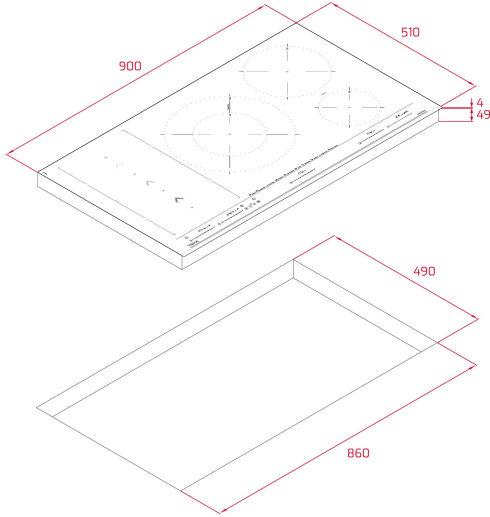

MultiSlider

Autolock

Power

Power Plus

Easy Installation

Flex

Super Zone

المرجع

الأبعاد

ارتفاع المنتج (مم): 53
عرض المنتج (مم): 900
عمق المنتج (مم): 510
:(طول المنتج (مم)
الوزن الصافي (كجم): 15,18

المواصفات التقنية

Power rate (V): 220-240
Frequency (Hz): 50/60
Maximum Nominal Power (W): 10800