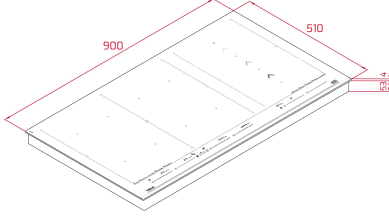

## الأبعاد

ارتفاع المنتج (مم): 57  
عرض المنتج (مم): 900  
عمق المنتج (مم): 510  
:طول المنتج (مم)  
الوزن الصافي (كجم): 20