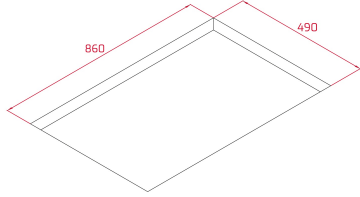

## الأبعاد

ارتفاع المنتج (مم): 57  
عرض المنتج (مم): 900  
عمق المنتج (مم): 510  
:طول المنتج (مم)  
الوزن الصافي (كجم): 20