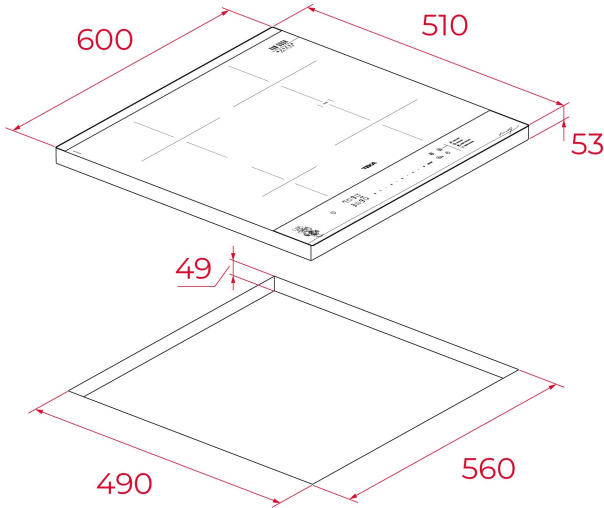

المرجع

REF: 112510049

EAN: 8434778031676

ميزات

إصدار فان جوخ ميوزيوم

تشطيب بلونين مع تفاصيل باللون الشاماني

موقد حثي مرن

ائف مباشرة مع مستشعرات حرارة: قلي عميق، سلق سريع، الحفاظ على الدفء، شواء

لوحة تحكم باللمس

مناطق طهي 4

منطقتان مرنتان بقطر 28/184,5م

منطقة واحدة بقطر 15م

منطقة واحدة بقطر 50م

خاصية التوقف والتشغيل والتنظيف

سطح زجاجي سيراميكي

مؤقت طهي

باور بلس

قفل أمان للأطفال

مؤشر الحرارة المتبقية

إدارة الطاقة

طقم تركيب سهل

أقصى طاقة اسمية 2000 واط

اختياري: طبق شواية، تيبانياكي

الأبعاد

ارتفاع المنتج (مم): 53

عرض المنتج (مم): 600

عمق المنتج (مم): 510

: (طول المنتج (مم)

الوزن الصافي (كجم): 9,52

المواصفات التقنية

Power rate (V): 220-240

Frequency (Hz): 50/60

Maximum Nominal Power (W): 7200

لون

112510049

VG-blackglass-darkgrey

كفاءة الطاقة

Power consumption in standby mode (W): -

Time to reach standby mode (min): 1