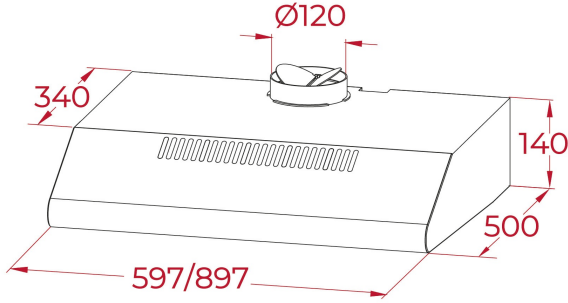

TEKA

شفاط كلاسيكي 3 سرعات 90

LED

المرجع

REF: 113150023

EAN: 8434778038286

مميزات

شفاط كلاسيكي
أزرار تحكم
3 سرعات
مصباح ليد 2
فلتر ألومنيوم 3
صمام مانع للرجوع
فلتر فحم ملحق به

الأبعاد

ارتفاع المنتج (مم): 140.00
عرض المنتج (مم): 900.00
عمق المنتج (مم): 500.00
(طول المنتج (مم):
(الوزن الصافي (كجم):

المواصفات التقنية

Energy Efficiency Class: B
Noise (LwA) Min Speed (dB): 53.00
Noise (LwA) Max Speed (dB): 62 db
Noise (LwA) Boost Speed (dB): -
Ø Outlet (mm): 120.00

لون

113150023

أسود