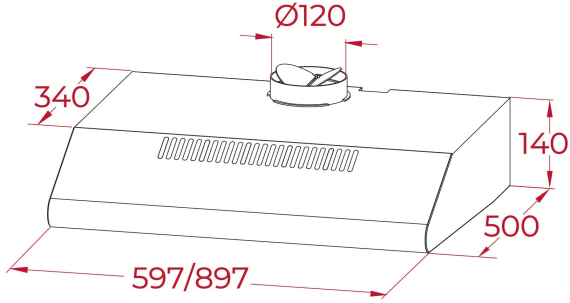

TEKA

شفاط كلاسيكي 3 سرعات 90

LED

المرجع

REF: 113150023

EAN: 8434778038286

مميزات

شفاط كلاسيكي
أزرار تحكم
3 سرعات
مصباح ليد 2
فلتر ألومنيوم 3
صمام مانع للرجوع
فلتر فحم ملحق به

الأبعاد

ارتفاع المنتج (مم): 140.00
عرض المنتج (مم): 900.00
عمق المنتج (مم): 500.00
:(طول المنتج (مم)
الوزن الصافي (كجم): 7.70

المواصفات التقنية

Energy Efficiency Class: B
Noise (LwA) Min Speed (dB): 53.00
Noise (LwA) Max Speed (dB): 62 db
Noise (LwA) Boost Speed (dB): -
Ø Outlet (mm): 120.00