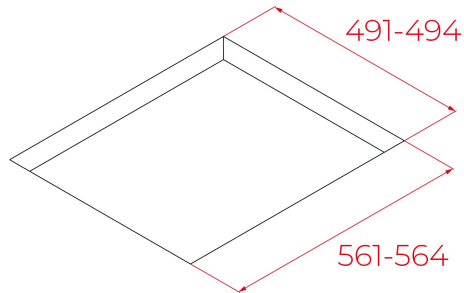

Autolock

Power

Slider

Easy
Installation

المرجع

REF: 112520050

EAN: 8434778033397

الأبعاد

ارتفاع المنتج (مم): 62

عرض المنتج (مم): 590

عمق المنتج (مم): 520

: طول المنتج (مم)

الوزن الصافي (كجم): 8,3

المواصفات التقنية

Power rate (V): 220-240

Frequency (Hz): 50/60