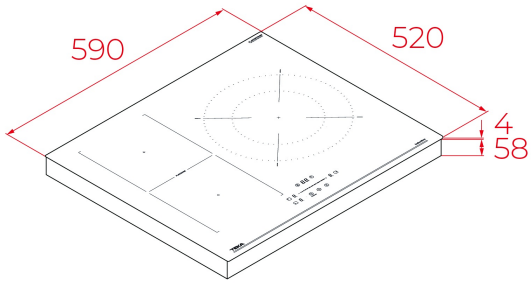

Autolock

Power

Slider

Easy
Installation

المرجع

REF: 112520050

EAN: 8434778033397

الأبعاد

ارتفاع المنتج (مم): 62

عرض المنتج (مم): 590

عمق المنتج (مم): 520

: طول المنتج (مم)

الوزن الصافي (كجم): 8,3

المواصفات التقنية

Power rate (V): 220-240

Frequency (Hz): 50/60

Maximum Nominal Power (W): 7400

لون

112520050

زجاج أسود

كفاءة الطاقة

Power consumption in standby mode (W): -

Time to reach standby mode (min): -