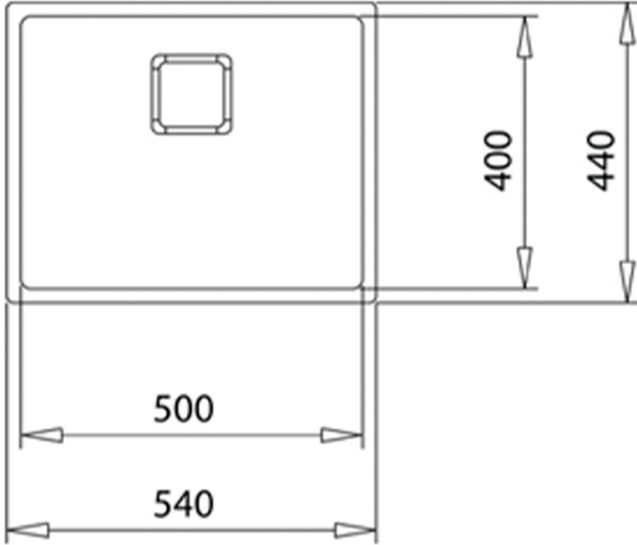

## الأبعاد

(ارتفاع المنتج (مم):

عرض المنتج (مم): 440

عمق المنتج (مم): 200

طول المنتج (مم): 540

الوزن الصافي (كجم): 4,1