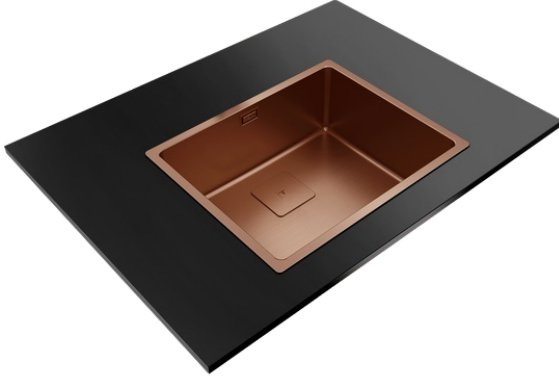

## مميزات

سلسلة فليكسلينيا  
حوض غسيل معدني من الفولاذ المقاوم للصدأ + طلاء الترسيب الفيزيائي للبخار  
حوض واحد  
إنكلستلي تركلوي 3أ فيسليتيو  
R15 سهولة التنظيف بزوايا نصف قطرها  
بوصمة فيسليتيو SQ سلة نفايات يدوية  
مزخرف SQ غطاء  
سمارت سايلنت، ضوضاء أقل بنسبة 50%  
وعاء بعمق 200م  
قاعدة وحدة 60م

## الأبعاد

(ارتفاع المنتج (مم):

عرض المنتج (مم): 440

عمق المنتج (مم): 200

طول المنتج (مم): 540

الوزن الصافي (كجم): 4,1