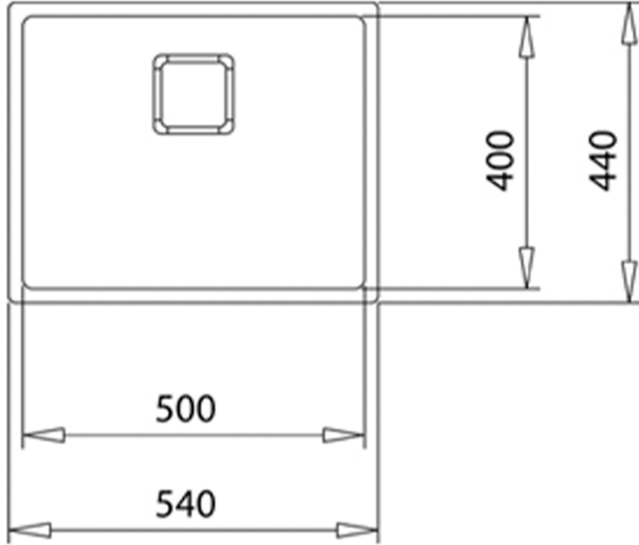

لون

	115000025	برونزي
	115000012	فولاذ مقاوم للصدأ
	115000012	تيتانيوم
	115000012	نحاس