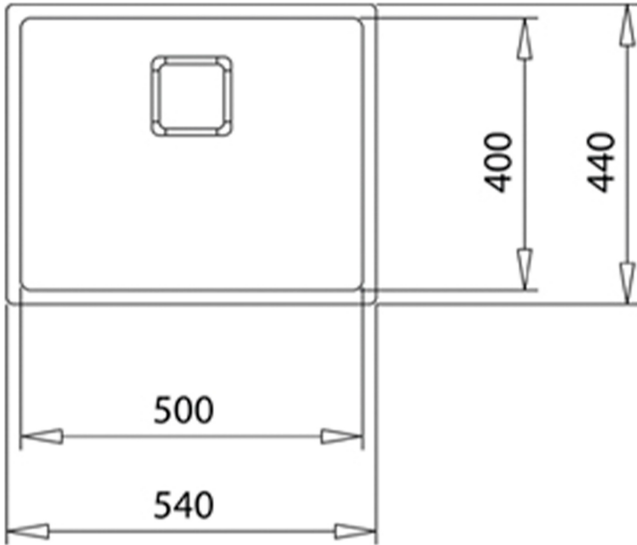

المرجع

REF: 115000046

EAN: 8434778015539

مميزات

Stainless steel sink, SoftTexture finish One bowl 3-in-1 installation possibilities: top, flush or undermount PureClean durable effect Easy clean radius R15 corners Decorative SQ cover SilentSmart, 50% less noise 3½" SQ manual basket waste and siphon 200 mm deep bowl 60 cm base unit

الأبعاد

(ارتفاع المنتج (مم):

عرض المنتج (مم): 440

عمق المنتج (مم): 200

طول المنتج (مم): 540

الوزن الصافي (كجم): 4,1

200mm

Hygiene

Lifetime warranty+SilentSmart

R15

لون

- 115000046 فولاذ مقاوم للصدأ
- 115000012 برونزي
- 115000012 تيتانيوم
- 115000012 نحاس
- 115000012 فولاذ مقاوم للصدأ