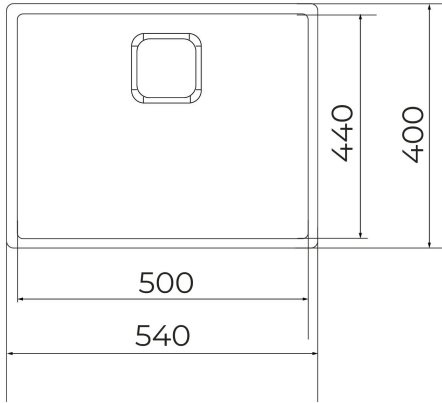

لون

- 115000046 فولاذ مقاوم للصدأ
- 115000023 فولاذ مقاوم للصدأ
- 115000023 برونزي
- 115000023 تيتانيوم
- 115000023 نحاس