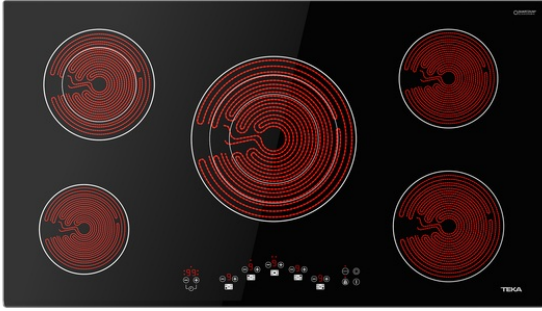

TEKA**TZ 951**

موقد طهي فيترو سيراميك مقاس 900

Autolock

Power Plus

Easy
Installation

المرجع

REF: 112530006

EAN: 8434778018080

مميزات

موقد طهي فيترو سيراميك مقاس 900
مزود بلوحة تحكم تعمل باللمس
وظيفة طهي أطعمة متعددة
مزود بوظيفة الإيقاف والتشغيل
مزود بخاصية قفل الأمان
مبرمج وقت الطهي
مبرمج مستقل لكل منطقة طهي
مؤشر الحرارة المتبقية
مناطق للطهي 5
شعلة عالية ثلاثية 45/210/270 ملم
شعلة عالية مزدوجة 120/180 ملم
شعلة عالية 80ملم
شعلة عالية 60ملم
شعلة عالية 45ملم
إجمالي الطاقة التشغيلية: 8900

الأبعاد

ارتفاع المنتج (مم): 51
عرض المنتج (مم): 900
عمق المنتج (مم): 510
طول المنتج (مم):
الوزن الصافي (كجم): 12,06

المواصفات التقنية

Power rate (V): 220-240
Frequency (Hz): 50/60
Maximum Nominal Power (W): 8900

لون

112530006

زجاج أسود

كفاءة الطاقة

Power consumption in standby mode (W): -
Time to reach standby mode (min): -