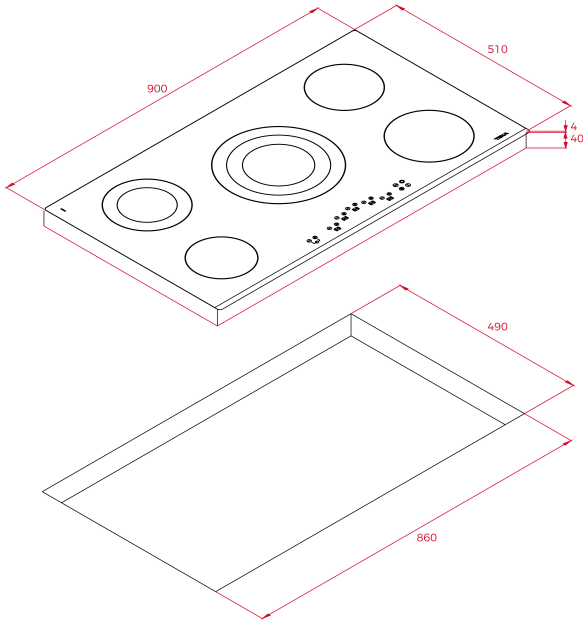

TEKA**TZ 951**

موقد طهي فيترو سيراميك مقاس 900

Autolock

Power Plus

Easy
Installation

المرجع

REF: 112530006

EAN: 8434778018080

مميزات

موقد طهي فيترو سيراميك مقاس 900
مزود بلوحة تحكم تعمل باللمس
وظيفة طهي أطعمة متعددة
مزود بوظيفة الإيقاف والتشغيل
مزود بخاصية قفل الأمان
مبرمج وقت الطهي
مبرمج مستقل لكل منطقة طهي
مؤشر الحرارة المتبقية
مناطق للطهي 5
شعلة عالية ثلاثية 45/210/270 ملم
شعلة عالية مزدوجة 120/180 ملم
شعلة عالية 80ملم
شعلة عالية 60ملم
شعلة عالية 45ملم
إجمالي الطاقة التشغيلية: 8900

الأبعاد

ارتفاع المنتج (مم): 51
عرض المنتج (مم): 900
عمق المنتج (مم): 510
طول المنتج (مم):
الوزن الصافي (كجم): 12,06

المواصفات التقنية

Power rate (V): 220-240
Frequency (Hz): 50/60
Maximum Nominal Power (W): 8900