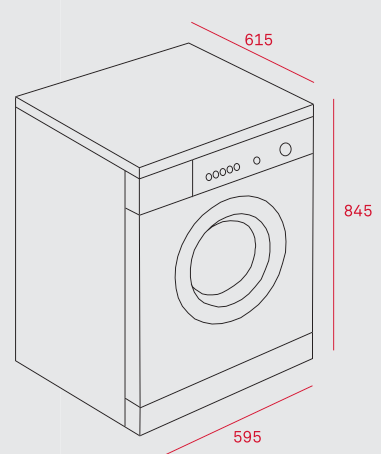

МОНТАЖНИ СХЕМИ

DW8 55 FI

TKS 850 C