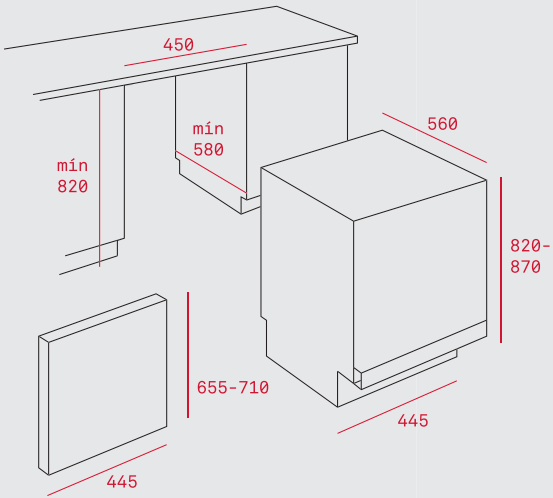

РАЗМЕРИ

↑ 820/870 mm → 445 mm ↻ 560 mm

МОНТАЖНИ СХЕМИ

DW9 70 FI · DW8 57 FI

DW8 55 FI

DW8 40 FI

DW8 41 FI

TKD 1280