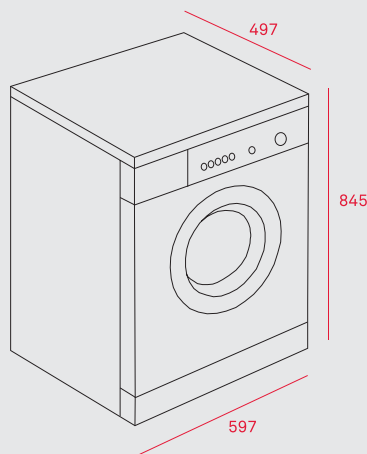

РАЗМЕРИ

↑ 820/870 mm → 445 mm ↻ 560 mm

ЦЕНА С ДДС:
699 лв.
КОД: E.465

WISH DW8 40 FI

Съдомиялна машина за вграждане

Размер: 45 см, Капацитет: 9 комплекта, 5 програми (Интензивна, Нормална, ECO, 90 минутна, Кратка - 30 мин.), 4 температури (45° - 55°- 60°- 65°), ECO програма 45°, Програма за 1/2 зареждане, Отложен старт, Ниво на шум: 49 dBA, Съгъваеми прегради в долната кошница, Електронна AQUASTOP система срещу вътрешни течове, Енергийна ефективност (ел. енергия/изсушаване): A+/A, Максимална номинална мощност: 2 100 W

РАЗМЕРИ

↑ 820/870 mm → 445 mm ↻ 560 mm

МОНТАЖНИ СХЕМИ

DW9 70 FI · DW8 57 FI

DW8 55 FI

DW8 40 FI

DW8 41 FI

TKD 1280