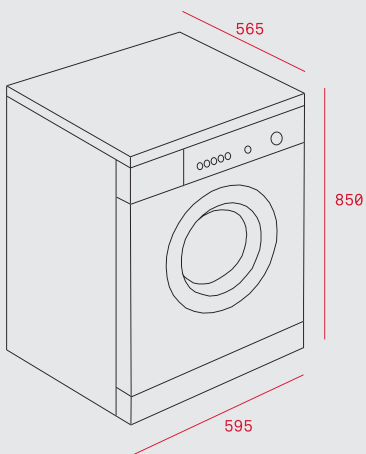

РАЗМЕРИ

↑ 820/870 mm → 445 mm ↻ 560 mm

ЦЕНА С ДДС:
699 лв.
КОД: E.465

WISH DW8 40 FI

Съдомиялна машина за вграждане

Размер: 45 см, Капацитет: 9 комплекта, 5 програми (Интензивна, Нормална, ECO, 90 минутна, Кратка - 30 мин.), 4 температури (45° - 55°- 60°- 65°), ECO програма 45°, Програма за 1/2 зареждане, Отложен старт, Ниво на шум: 49 dBA, Съгъваеми прегради в долната кошница, Електронна AQUASTOP система срещу вътрешни течове, Енергийна ефективност (ел. енергия/изсушаване): A+/A, Максимална номинална мощност: 2 100 W

РАЗМЕРИ

↑ 820/870 mm → 445 mm ↻ 560 mm

МОНТАЖНИ СХЕМИ

DW9 70 FI · DW8 57 FI

DW8 55 FI

DW8 40 FI

DW8 41 FI

TKD 1280