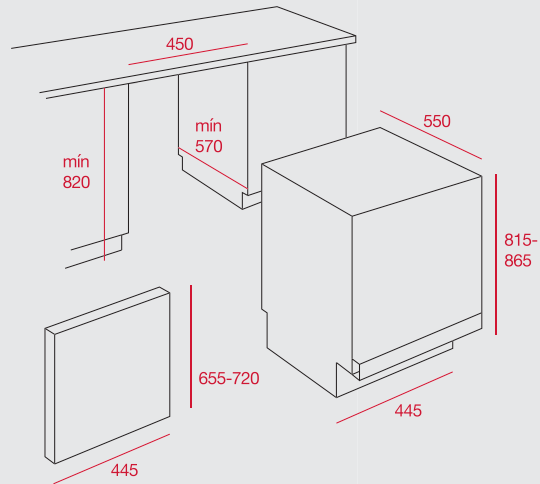

РАЗМЕРИ

↑ 820/870 mm → 445 mm ↻ 560 mm

МОНТАЖНИ СХЕМИ

DW9 70 FI · DW8 57 FI

DW8 55 FI

DW8 40 FI

DW8 41 FI

TKD 1280