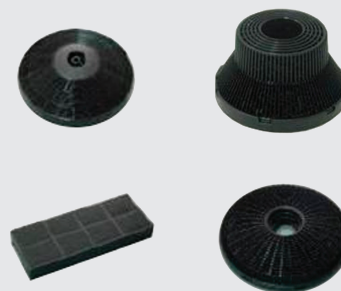

СЪДОМИЯЛНИ

ЕНЕРГИЕН КЛАС

НИСКО НИВО НА ШУМ

ПРОГРАМА "3 В 1"

ТАЙМЕР

ТРЕТА КОШНИЦА

ФИЛТРИ С АКТИВЕН ВЪГЛЕН

За да може абсорбаторът да работи с филтри с активен въглен е необходимо те да се поставят от двете страни на мотора. За моделите с ECOPOWER мотор е необходим и адаптор за филтър с активен въглен.