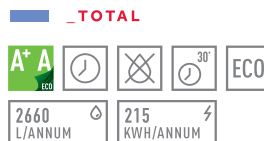

ЦЕНА С ДДС:
887 лв.
КОД: E.479.1

WISH DW8 41 FI

Съдомиялна машина за вграждане

Размер: 45 см, Капацитет: 10 комплекта, 9 програми (3 в 1, Интензивна, Нормална, ECO, Деликатна, 90 минутна, 60 минутна, Кратка програма - 30 мин, Накисване), 6 температури (40°-45°-50° - 55°-60°-70°С), Кратка програма 30 минути, Деликатна програма, Икономична програма, Програма за 1/2 зареждане, Ниво на шум: 49 dB, Енергийна ефективност (ел. енергия/ измиване/ изсушаване): A++/A, Максимална номинална мощност: 2 100 W

РАЗМЕРИ

↑ 820/870 mm → 445 mm ↻ 560 mm

ЦЕНА С ДДС:
699 лв.
КОД: E.465

WISH DW8 40 FI

Съдомиялна машина за вграждане

Размер: 45 см, Капацитет: 9 комплекта, 5 програми (Интензивна, Нормална, ECO, 90 минутна, Кратка - 30 мин.), 4 температури (45° - 55°- 60°- 65°), ECO програма 45°, Програма за 1/2 зареждане, Отложен старт, Ниво на шум: 49 dBA, Съгъваеми прегради в долната кошница, Електронна AQUASTOP система срещу вътрешни течове, Енергийна ефективност (ел. енергия/изсушаване): A+/A, Максимална номинална мощност: 2 100 W