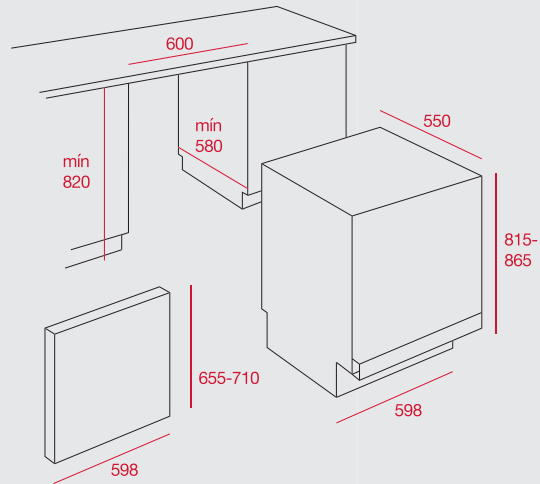

РАЗМЕРИ

↑ 820/870 mm → 445 mm ↻ 560 mm

МОНТАЖНИ СХЕМИ

DW9 70 FI · DW8 57 FI

DW8 55 FI

DW8 40 FI

DW8 41 FI

TKD 1280