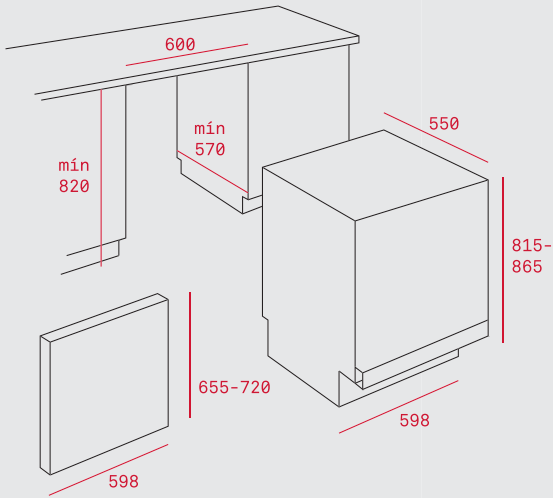

РАЗМЕРИ

↑ 820/870 mm → 445 mm ↻ 560 mm

ЦЕНА С ДДС:
699 лв.
КОД: E.465

WISH DW8 40 FI

Съдомиялна машина за вграждане

Размер: 45 см, Капацитет: 9 комплекта, 5 програми (Интензивна, Нормална, ECO, 90 минутна, Кратка - 30 мин.), 4 температури (45° - 55°- 60°- 65°), ECO програма 45°, Програма за 1/2 зареждане, Отложен старт, Ниво на шум: 49 dBA, Съгъваеми прегради в долната кошница, Електронна AQUASTOP система срещу вътрешни течове, Енергийна ефективност (ел. енергия/изсушаване): A+/A, Максимална номинална мощност: 2 100 W

РАЗМЕРИ

↑ 820/870 mm → 445 mm ↻ 560 mm

МОНТАЖНИ СХЕМИ

DW9 70 FI · DW8 57 FI

DW8 55 FI

DW8 40 FI

DW8 41 FI

TKD 1280