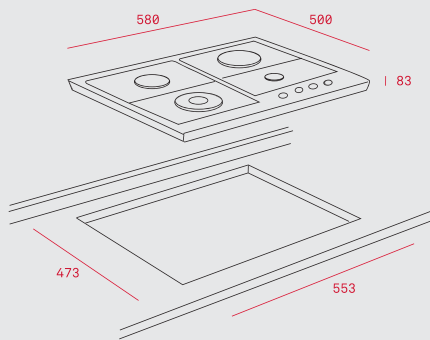

CGW LUX 60 3G AI AL TR

HF LUX 60 3G AI AL TR CI

МОНТАЖНИ СХЕМИ

CGB LUX 30 2G AL CI

EH 60 4G AI AL TR CI

IR 4200

IRF 3200 · IR 3200

TR 3220