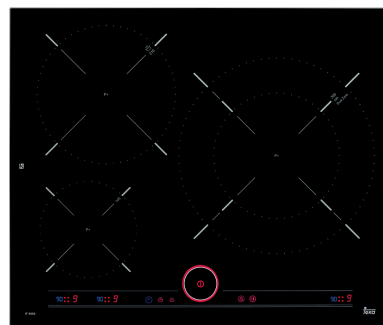

ИНДУКЦИОННИ ПЛОТОВЕ

Индукционните плотове Тека достигат нови нива на усъвършенстване. Моделите с разширяема зона позволяват готвене без ограничения в пространството.