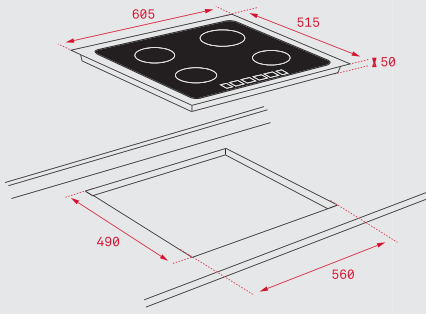

Четири готварски зони:
- 1 тройна горелка,
- 1 бърза горелка,
- 1 полу-бърза горелка,
- 1 малка газова горелка

Тип газ: пропан/бутан, природна

РАЗМЕРИ

➔ 580 mm ⬆ 500 mm

МОНТАЖНИ СХЕМИ

IT 6350 iKNOB

IR 8300 HS