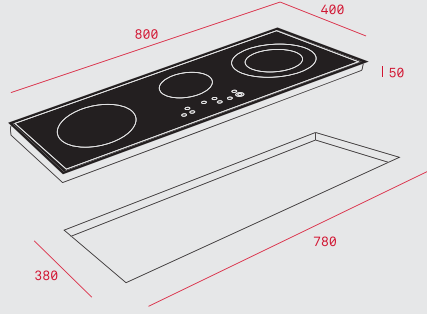

Четири готварски зони:
- 1 тройна горелка,
- 1 бърза горелка,
- 1 полу-бърза горелка,
- 1 малка газова горелка

Тип газ: пропан/бутан, природна

РАЗМЕРИ

➔ 580 mm ⬆ 500 mm

МОНТАЖНИ СХЕМИ

IT 6350 iKNOB

IR 8300 HS