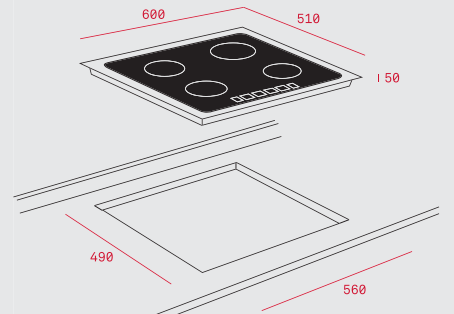

Четири готварски зони:
- 1 тройна горелка,
- 1 бърза горелка,
- 1 полу-бърза горелка,
- 1 малка газова горелка

Тип газ: пропан/бутан, природна

РАЗМЕРИ

➔ 580 mm ⬆ 500 mm

МОНТАЖНИ СХЕМИ

IT 6350 iKNOB

IR 8300 HS