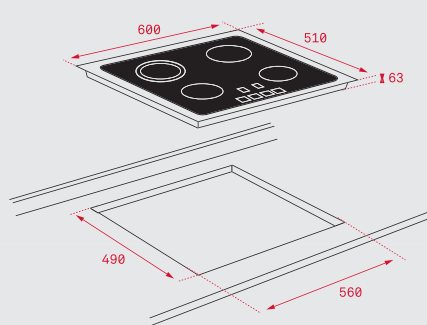

МОНТАЖНИ СХЕМИ

TBR 6420