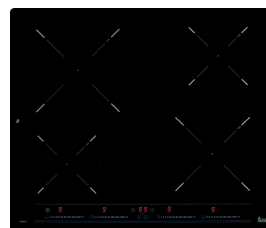

Три готварски зони:

- една двойна зона (Ø 190/300 мм),
- една зона (Ø 210 мм),
- една зона (Ø 145 мм),

Максимална номинална мощност 7,2 kW

РАМКА

Фронтално скосени краища

РАЗМЕРИ

➔ 600 mm ➕ 510 mm

ЦЕНА С ДДС:
798 лв.
КОД: Е.285