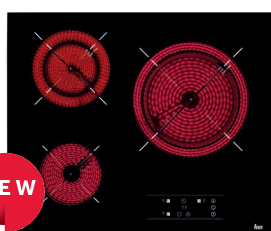

ЦЕНА С ДДС:
599 лв.
КОД: E.256

NEW

TZ 6320

_TOTAL

Стъклокерамичен плот
Сензорно управление със звукова сигнализация, Таймер 1-99 минути (дигитален сензорен плъзгач), Индикатори за остатъчна топлина на всяка зона, Автоматично изключване за безопасност
Три готварски зони:
- една двойна зона (Ø 210/270 мм),
- една двойна зона (Ø 120/180 мм),
- една зона (Ø 145 мм),
Максимална номинална мощност: 5,6 kW

РАМКА

Скосени краища само в предната част (фасет)

РАЗМЕРИ

➔ 600 mm ⬆ 510 mm