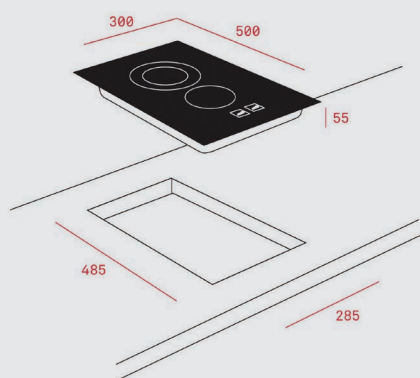

МОНТАЖНИ СХЕМИ

CGB LUX 30 2G AL CI