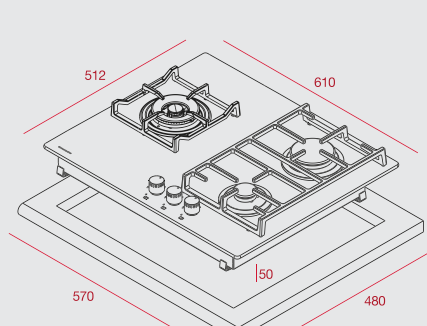

CGW LUX 60 3G AI AL TR