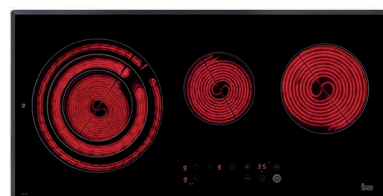

СТЪКЛОКЕРАМИЧНИ ПЛОТОВЕ

Тека предлага решения за всички нужди. Просто разгледайте широката гама модели.