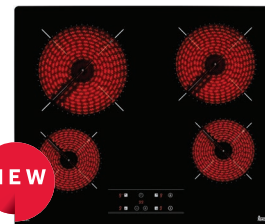

Три готварски зони:

- Една тройна зона (Ø 145/210/270 мм),
- Една зона (Ø 180 мм),
- Една зона (Ø 145 мм),

Максимална номинална мощност: 5,7 kW

РАМКА

Скосени краища (фасет)

РАЗМЕРИ

➔ 800 mm ⬆ 400 mm

ЦЕНА С ДДС:
429 лв.
КОД: E.296

NEW

TB 6415

_EASY

Стъклокерамичен плот

Сензорно управление със звукова сигнализация, Таймер, Индикатори за остатъчна топлина на всяка зона, Автоматично изключване за безопасност,

Четири готварски зони:

- една зона (Ø 210 мм),
- една зона (Ø 180 мм),
- две зони (Ø 145 мм),