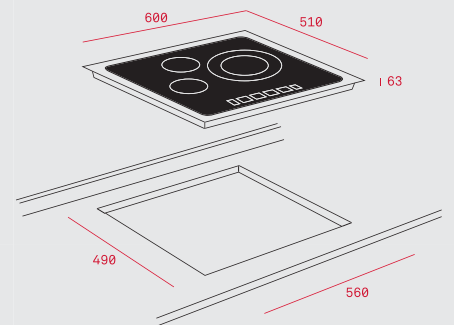

TB 6310 · TZ 6315 · TZ 6320