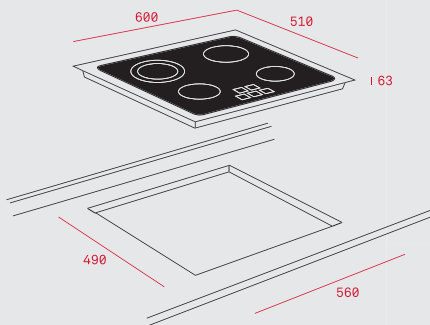

TZ 6420 · TB 6415