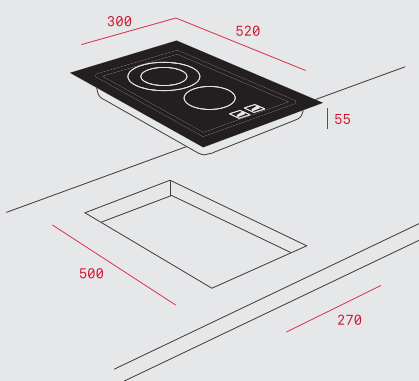

CGW LUX 60 3G AI AL TR

HF LUX 60 3G AI AL TR CI

МОНТАЖНИ СХЕМИ

CGB LUX 30 2G AL CI

EH 60 4G AI AL TR CI

IR 4200

IRF 3200 · IR 3200

TR 3220