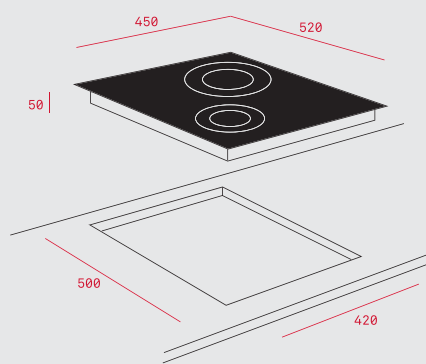

CGW LUX 60 3G AI AL TR

HF LUX 60 3G AI AL TR CI

МОНТАЖНИ СХЕМИ

CGB LUX 30 2G AL CI

EH 60 4G AI AL TR CI

IR 4200

IRF 3200 · IR 3200

TR 3220