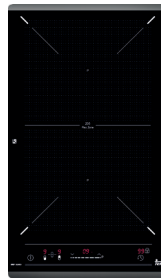

Две готварски зони:

- една зона (Ø 260 мм),
- една зона (Ø 145 мм),

Максимална номинална мощност: 3,2 kW

РАМКА

Скосени краища в предната и задната част (фасет)

РАЗМЕРИ

➔ 450 mm ⬆ 520 mm

ЦЕНА С ДДС:
699 лв.
КОД: E.288