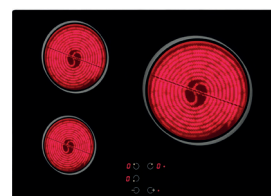

ЦЕНА С ДДС:
469 лв.
КОД: E.260

ТВ 53

_EASY

Стъклокерамичен плот
Сензорно управление със звукова сигнализация, Индикатори за остатъчна топлина на всяка зона, Автоматично изключване за безопасност, Три готварски зони:
- една зона (Ø 210 мм),
- две зони (Ø 145 мм),
Максимална номинална мощност: 4,5 kW

РАМКА

Без рамка (прави краища)

РАЗМЕРИ

➔ 600 mm ⬆ 435 mm