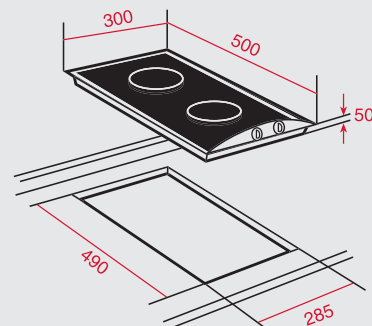

CGW LUX 60 3G AI AL TR

HF LUX 60 3G AI AL TR CI

МОНТАЖНИ СХЕМИ

CGB LUX 30 2G AL CI

EH 60 4G AI AL TR CI

IR 4200

IRF 3200 · IR 3200

TR 3220