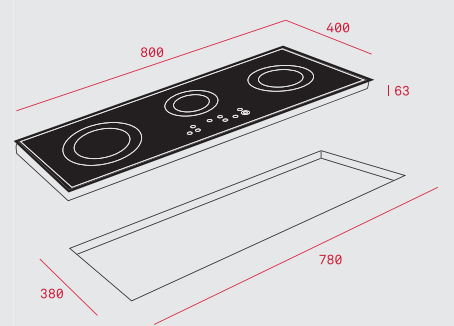

МОНТАЖНИ СХЕМИ

TR 831 HZ