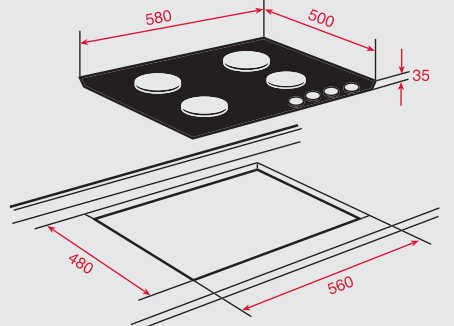

HF LUX 60 3G AI AL TR CI