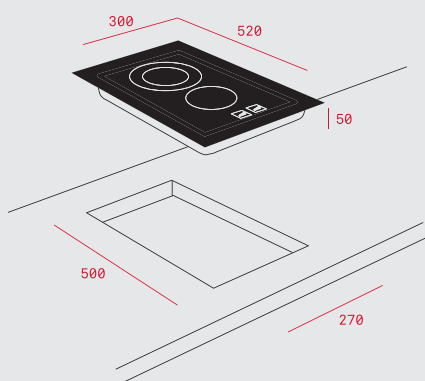

CGW LUX 60 3G AI AL TR

HF LUX 60 3G AI AL TR CI

МОНТАЖНИ СХЕМИ

CGB LUX 30 2G AL CI

EH 60 4G AI AL TR CI

IR 4200

IRF 3200 · IR 3200

TR 3220