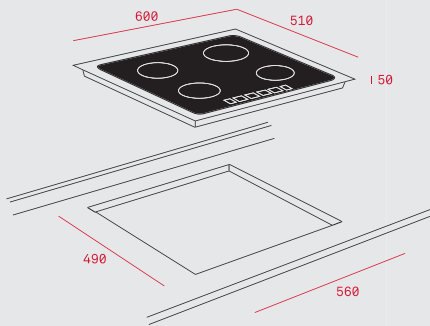

МОНТАЖНИ СХЕМИ

IBR 6040