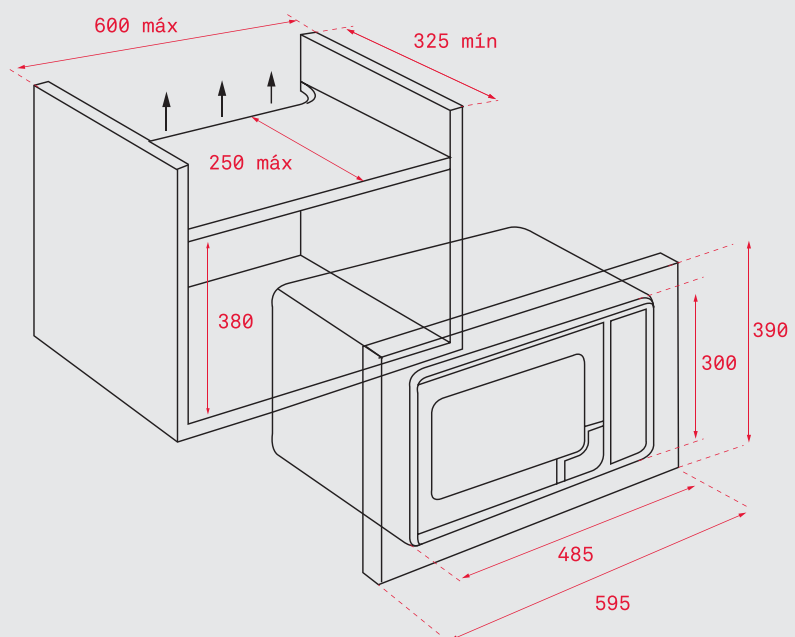

ML 820 BIS
MS 620 BIS
MS 620 BIH