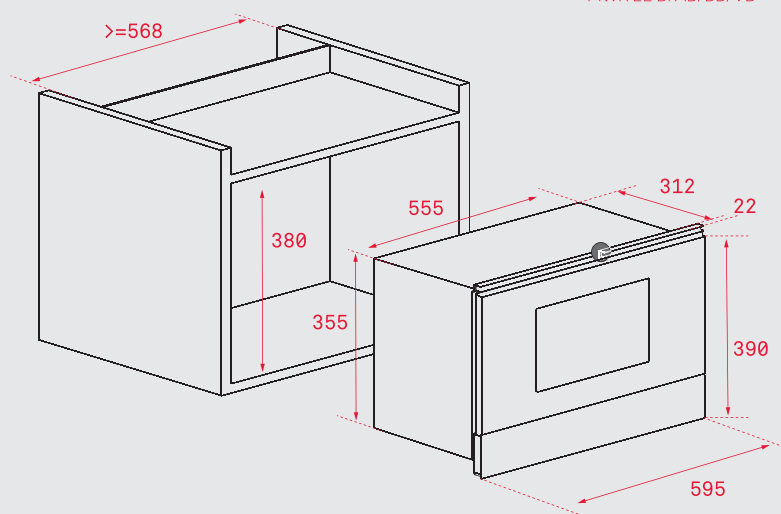

ML 822 BIS
MS 622 BIS
MWR 22 BI AB/BB/VB