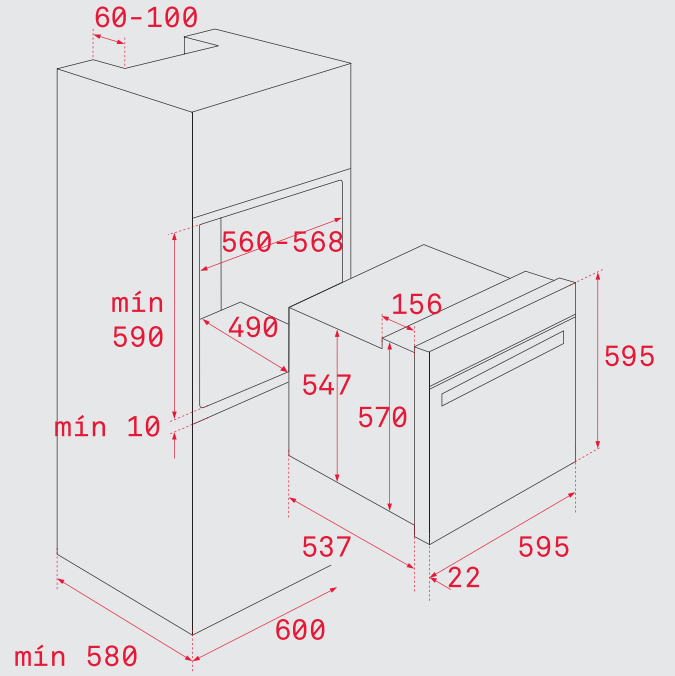

РАЗМЕРИ

↑ 595 mm → 595 mm ↻ 559 mm

ЦЕНА С ДДС:
841 лв.

КОД: E.124.БЕЖ/МЕ

ДО ИЗЧЕРПВАНЕ
НА КОЛИЧЕСТВАТА

WISH HR 550

— _TOTAL

Мултифункционална фурна - кънтри стил. Енергиен клас А, Капацитет бруто/нето: 65 л/ 57 л, 5 функции на готвене, Аналогов таймер със стоп програмиране, Телескопичен водач на 1 ниво, Вътерешно покритие на фурната и на тавите- „Easy Clean” емайл, Цяло вътрешно стъкло на вратата, Врата с 2 стъкла, Пет нива на готвене, Хромирани водачи, **Акcesoари в комплекта:** Дълбока тава (50 мм) и Хромирана скара за печене, Цвят: бежов с дръжка и бутони в цвят стар месинг

РАЗМЕРИ

↑ 595 mm → 595 mm ↻ 559 mm

МОНТАЖНИ СХЕМИ

HLB 840 P • HSB 635 P

IOVEN • HLB 860 • HLB 840
HSB 645 • HSB 635 • HSB 615
HSB 630 • HSB 610 • HBB 605

HLF 940

HR 750
HR 550
HR 650

ФУРНИ И КОМПАКТНА ГАМА