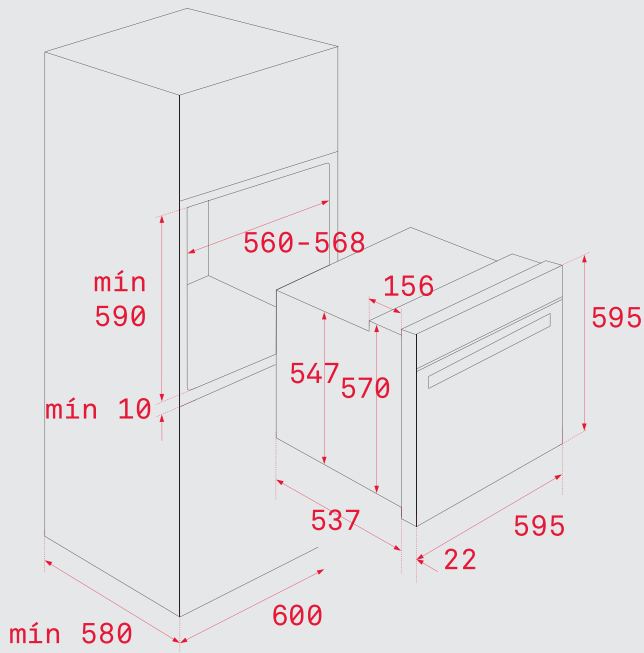

РАЗМЕРИ

↑ 595 mm → 595 mm ↻ 559 mm

ЦЕНА С ДДС:
841 лв.

КОД: E.124.БЕЖ/МЕ

ДО ИЗЧЕРПВАНЕ
НА КОЛИЧЕСТВАТА

WISH HR 550

— _TOTAL

Мултифункционална фурна - кънтри стил. Енергиен клас А, Капацитет бруто/нето: 65 л/ 57 л, 5 функции на готвене, Аналогов таймер със стоп програмиране, Телескопичен водач на 1 ниво, Вътерешно покритие на фурната и на тавите- „Easy Clean” емайл, Цяло вътрешно стъкло на вратата, Врата с 2 стъкла, Пет нива на готвене, Хромирани водачи, **Акcesoари в комплекта:** Дълбока тава (50 мм) и Хромирана скара за печене, Цвят: бежов с дръжка и бутони в цвят стар месинг

РАЗМЕРИ

↑ 595 mm → 595 mm ↻ 559 mm

МОНТАЖНИ СХЕМИ

HLB 840 P • HSB 635 P

IOVEN • HLB 860 • HLB 840
HSB 645 • HSB 635 • HSB 615
HSB 630 • HSB 610 • HBB 605

HLF 940

HR 750
HR 550
HR 650

ФУРНИ И КОМПАКТНА ГАМА