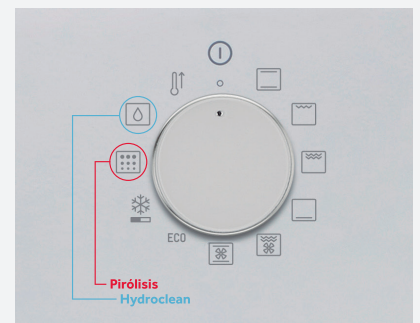

Системата **DualClean** Ви дава въз-
можност за избор между двата
режима за почистване чрез завър-
тане на един бутон. Ако имате на
разположение две възможности,
защо да ползвате само едната?