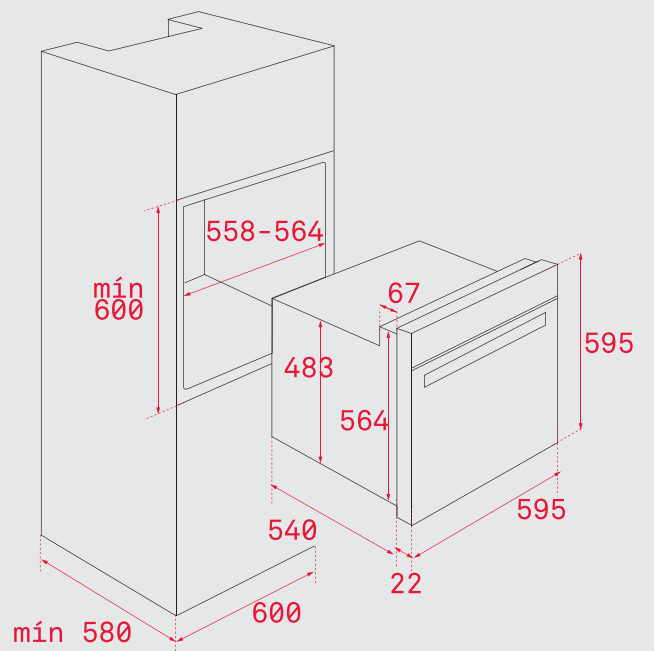

РАЗМЕРИ

↑ 595 mm → 595 mm ↻ 559 mm

ЦЕНА С ДДС:
841 лв.

КОД: E.124.БЕЖ/МЕ

ДО ИЗЧЕРПВАНЕ
НА КОЛИЧЕСТВАТА

WISH HR 550

— _TOTAL

Мултифункционална фурна - кънтри стил. Енергиен клас А, Капацитет бруто/нето: 65 л/ 57 л, 5 функции на готвене, Аналогов таймер със стоп програмиране, Телескопичен водач на 1 ниво, Вътерешно покритие на фурната и на тавите- „Easy Clean” емайл, Цяло вътрешно стъкло на вратата, Врата с 2 стъкла, Пет нива на готвене, Хромирани водачи, **Акcesoари в комплекта:** Дълбока тава (50 мм) и Хромирана скара за печене, Цвят: бежов с дръжка и бутони в цвят стар месинг

РАЗМЕРИ

↑ 595 mm → 595 mm ↻ 559 mm

МОНТАЖНИ СХЕМИ

HLB 840 P • HSB 635 P

IOVEN • HLB 860 • HLB 840
HSB 645 • HSB 635 • HSB 615
HSB 630 • HSB 610 • HBB 605

HLF 940

HR 750
HR 550
HR 650

ФУРНИ И КОМПАКТНА ГАМА