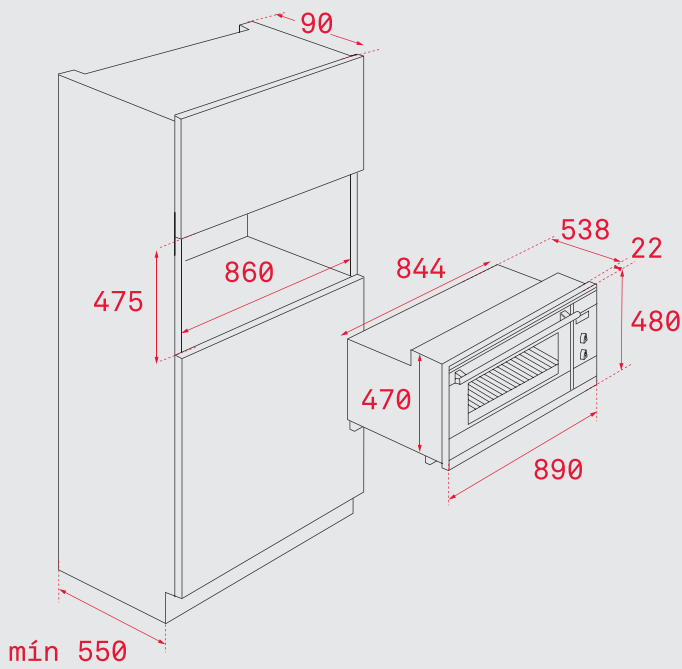

РАЗМЕРИ

↑ 595 mm → 595 mm ↻ 559 mm

ЦЕНА С ДДС:
841 лв.

КОД: E.124.БЕЖ/МЕ

ДО ИЗЧЕРПВАНЕ
НА КОЛИЧЕСТВАТА

WISH HR 550

— _TOTAL

Мултифункционална фурна - кънтри стил. Енергиен клас А, Капацитет бруто/нето: 65 л/ 57 л, 5 функции на готвене, Аналогов таймер със стоп програмиране, Телескопичен водач на 1 ниво, Вътерешно покритие на фурната и на тавите- „Easy Clean” емайл, Цяло вътрешно стъкло на вратата, Врата с 2 стъкла, Пет нива на готвене, Хромирани водачи, **Акcesoари в комплекта:** Дълбока тава (50 мм) и Хромирана скара за печене, Цвят: бежов с дръжка и бутони в цвят стар месинг

РАЗМЕРИ

↑ 595 mm → 595 mm ↻ 559 mm

МОНТАЖНИ СХЕМИ

HLB 840 P • HSB 635 P

IOVEN • HLB 860 • HLB 840
HSB 645 • HSB 635 • HSB 615
HSB 630 • HSB 610 • HBB 605

HLF 940

HR 750
HR 550
HR 650

ФУРНИ И КОМПАКТНА ГАМА