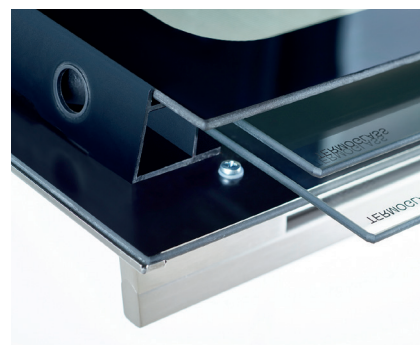

СИСТЕМА COOL TOUCH

Иновационната система **Cool Touch System®**, гарантира ниска температура на вратата и лесно почистване на стъклата.