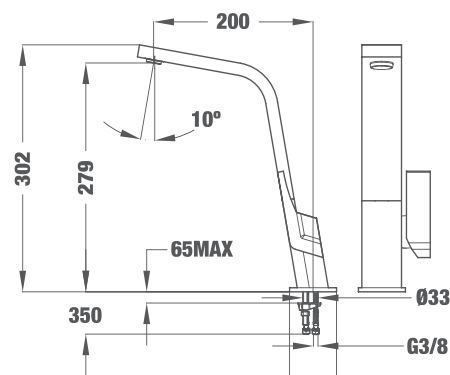

ICON ЧЕРЕН

ЦЕНА С ДДС: 639 лв.
КОД: Б.021.ЧЕ

- Материал: месинг
- Цветно покритие с прахово боядисване
- Аератор против варовик
- 3/8" гъвкави, меки връзки
- Въртящ се чучур
- Керамична глава
- Цвят: черен