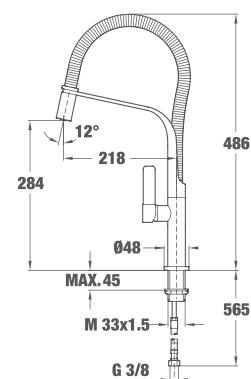

FO 999

ЦЕНА С ДДС: 451 лв.
КОД: Б.598.ХР

- Материал: месинг
- Покритие: хром
- Аератор против варовик
- 3/8" гъвкави, меки връзки
- Въртящ се чучур
- Керамична глава
- Цвят: хром

FO 999 ЧЕРЕН/БЯЛ

ЦЕНА С ДДС: 568 лв.
КОД: Б.598.ЧЕ/БЯ