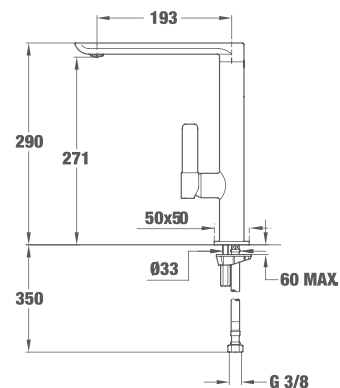

FO 915 ЧЕРЕН

ЦЕНА С ДДС: 433 лв.
КОД: Б.596.ЧЕ

- Материал: месинг
- Цветно покритие с прахово боядисване
- Аератор против варовик
- 3/8" гъвкави, меки връзки
- Въртящ се чучур
- Керамична глава
- Цвят: черен