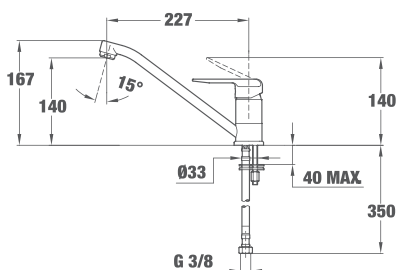

- Материал: месинг
- Покритие: хром
- Аератор против варовик
- 3/8" гъвкави, меки връзки
- Въртящ се чучур
- Керамична глава