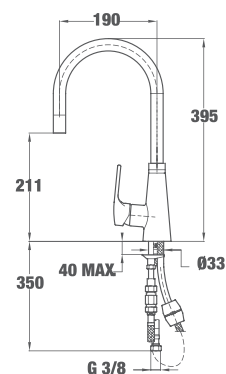

VITA K 915

ЦЕНА С ДДС: 246 лв.
КОД: Б.031.XP

- Материал: месинг
- Покритие: хром
- С въртящ се чучур
- Аератор против варовик
- 3/8" гъвкави, меки връзки
- Въртящ се чучур
- Керамична глава