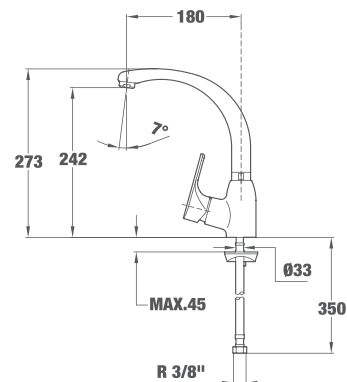

MT PLUS 978 PULL-OUT НИСЪК С ДУШ

ЦЕНА С ДДС: 253 лв.
КОД: Б.535.XP

- Материал: месинг
- Покритие: хром
- С издърпващ се душ и въртящ се чучур
- Два типа струя: плътна и душ
- Аератор против варовик
- 3/8" гъвкави, меки връзки
- Керамична глава

MT PLUS 915 ВИСОК

ЦЕНА С ДДС: 199 лв.
КОД: Б.534.XP

- Материал: месинг
- Покритие: хром
- С въртящ се чучур
- Аератор против варовик
- 3/8" гъвкави, меки връзки
- Керамична глава

MT PLUS 993

ЦЕНА С ДДС: 159 лв.
КОД: Б.538.XP

- Материал: месинг
- Покритие: хром
- С въртящ се чучур
- Аератор против варовик
- 3/8" гъвкави, меки връзки
- Керамична глава
- Включен пръстен-основа за монтаж на по-голяма височина

MT PLUS 913 НИСЪК

ЦЕНА С ДДС: 235 лв.
КОД: Б.536.ЧМ/СК/ЧЕ/ВА

- Материал: месинг
- Аератор против варовик
- 3/8" гъвкави, меки връзки
- С въртящ се чучур
- Керамична глава
- Цветно покритие с прахово боядисване
- Цветове: слонова кост, ванилия, черен, черен металик