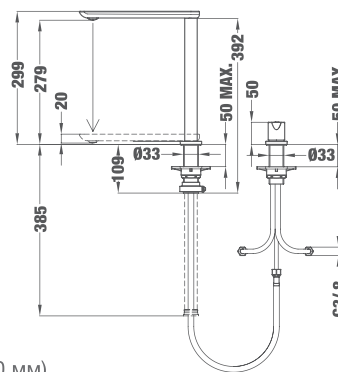

НОВО

AUK 983 UNDERWINDOW

ЦЕНА С ДДС: 469 лв.
КОД: Б.556.ХР

- Смесител за монтаж под прозорец
- Материал: месинг
- Прибиращо се рамо
- Въртящ и издърпващ се чучур
- Необходими са два отвора от Ø 35мм
- Аератор против варовик
- 3/8' гъвкави меки връзки
- Керамична глава
- Две позиции: разгъната (289 мм), прибрана (75 мм)