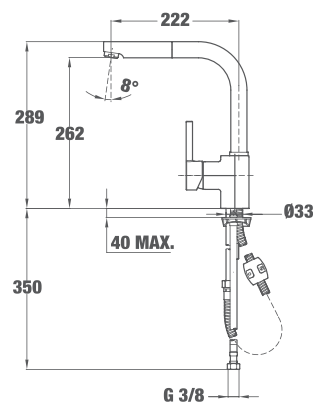

ARES K 938 PULL-OUT

ЦЕНА С ДДС: 299 лв.
КОД: Б.037.ХР

- Материал: месинг
- Цвят: хром
- Аератор против варовик
- 3/8" гъвкави, меки връзки
- Издърпващ се душ и въртящ се чучур
- Керамична глава