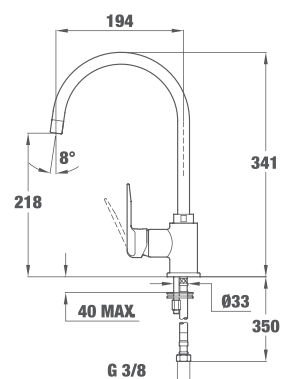

INCA 995 НЕОН

ЦЕНА С ДДС: 269 лв.
КОД: Б.532.2.НЕОН

- Материал: месинг
- Цветно покритие с прахово боядисване
- Аератор против варовик
- 3/8 " гъвкави, меки връзки
- Въртящ се чучур
- Керамична глава
- Цвят: неон