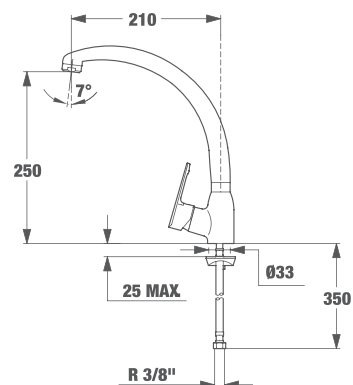

MF-2 ПРОЕКТ ВИСОК

ЦЕНА С ДДС: 149 лв.
КОД: Б.533.ХР

- Материал: месинг
- Покритие: хром
- С въртящ се чучур
- Аератор против варовик
- 3/8" гъвкави, меки връзки
- Керамична глава