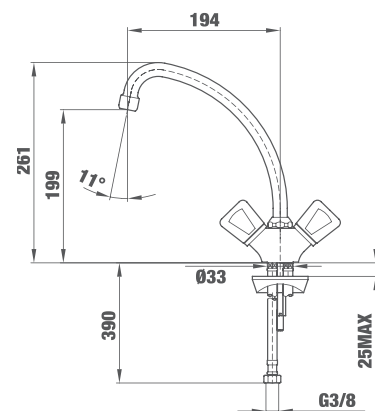

MF-2 ПРОЕКТ ВИСОК

ЦЕНА С ДДС: 149 лв.
КОД: Б.533.ХР

- Материал: месинг
- Покритие: хром
- С въртящ се чучур
- Аератор против варовик
- 3/8" гъвкави, меки връзки
- Керамична глава

MF-2 ПРОЕКТ НИСЪК

ЦЕНА С ДДС: 99 лв.
КОД: Б.537.ХР

- Материал: месинг
- Покритие: хром
- С въртящ се чучур
- Аератор против варовик
- 3/8" гъвкави, меки връзки
- Керамична глава

LASER ВИСОК

ЦЕНА С ДДС: 119 лв.
КОД: Б.554.1.ХР

- Материал: месинг
- Покритие: хром
- С въртящ се чучур
- Аератор против варовик
- 3/8" гъвкави, меки връзки
- Керамична глава

ML

ЦЕНА С ДДС: 188 лв.
**КОД: Б.537.ХРВА/ХРКВ/
ХРОБ/ХРСК/ХРЧЕ/ХРЧМ**

- Материал: месинг
- Аератор против варовик
- 3/8" гъвкави, меки връзки
- С въртящ се чучур
- Керамична глава
- Цветно покритие с прахово боядисване
- Цветове: опал-беж, слонова кост, кварц, ванилия, черен, черен металик