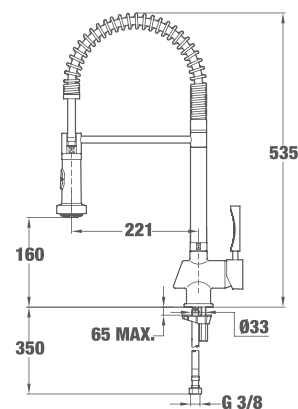

ЦЕНА С ДДС: 499 лв.
КОД: Б.504.ХР

- Материал: месинг
- Покритие: хром
- С подвижен душ и въртящ се чучур
- Аератор против варовик
- 3/8" гъвкави, меки връзки
- Въртящ се чучур
- Керамична глава
- Два типа струя