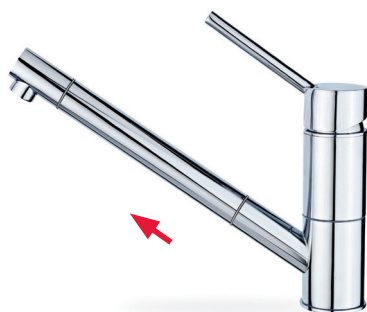

- Материал: месинг
- Покритие: хром
- С въртящ се чучур
- Аератор против варовик
- 3/8" гъвкави, меки връзки
- Въртящ се чучур
- Керамична глава

AURA K 978 PULL-OUT НИСЪК С ДУШ

ЦЕНА С ДДС: 319 лв.
КОД: Б.041.XP

- Материал: месинг
- Покритие: хром
- С издърпващ се душ и въртящ се чучур
- Аератор против варовик
- 3/8" гъвкави, меки връзки
- Керамична глава

AURA K 978 PULL-OUT НИСЪК С ДУШ

ЦЕНА С ДДС: 398 лв.
КОД: Б.041.XPЧМ/XPCK