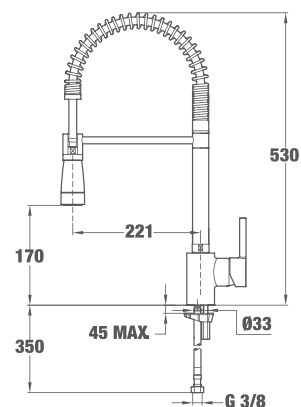

ARES K 939

ЦЕНА С ДДС: 439 лв.
КОД: Б.036.XP

- Материал: месинг
- Покритие: хром
- С подвижен душ и въртящ се чучур
- Аератор против варовик
- 3/8" гъвкави, меки връзки
- Въртящ се чучур
- Керамична глава
- Два типа струя