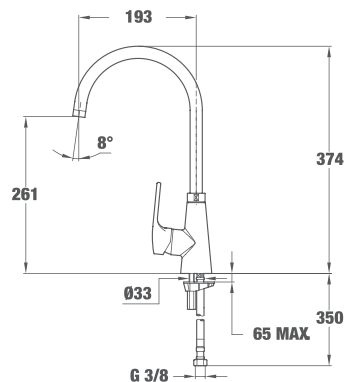

- Материал: месинг
- Покритие: хром
- С въртящ се чучур
- Аератор против варовик
- 3/8" гъвкави, меки връзки
- Въртящ се чучур
- Керамична глава

AURA K 978 PULL-OUT НИСЪК С ДУШ

ЦЕНА С ДДС: 319 лв.
КОД: Б.041.XP