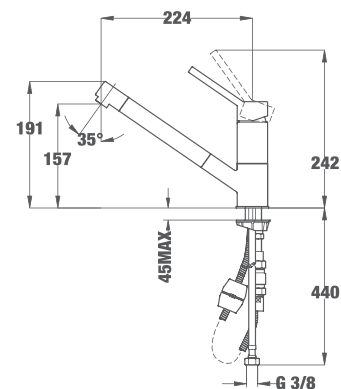

AURA K 978 PULL-OUT НИСЪК С ДУШ

ЦЕНА С ДДС: 398 лв.
КОД: Б.041.XPЧМ/XPCK

- Материал: месинг
- Цветно покритие с прахово боядисване
- Аератор против варовик
- 3/8" гъвкави, меки връзки
- С издърпващ се душ и въртящ се чучур
- Керамична глава
- Цвят: черен металик, слонова кост