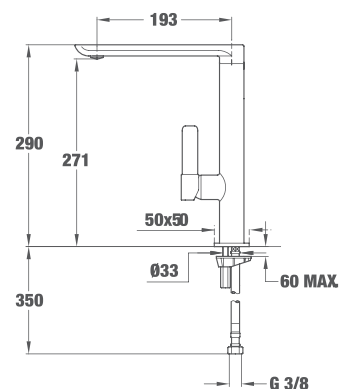

FO 915

ЦЕНА С ДДС: 359 лв.
КОД: Б.596.ХР

- Материал: месинг
- Покритие: хром
- Аератор против варовик
- 3/8" гъвкави, меки връзки
- Въртящ се чучур
- Керамична глава