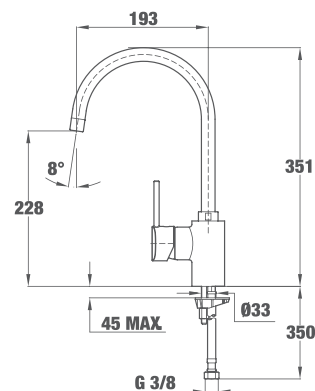

НОВО INX 918

ЦЕНА С ДДС: 985 лв.
КОД: Б.557.ИН

- Материал: Висококачествена неръждаема стомана AISI 304
- Цвят: инокс
- Аератор против варовик
- 3/8" гъвкави, меки връзки
- Въртящ се чучур
- Керамична глава

PRO

ЦЕНА С ДДС: 499 лв.
КОД: Б.504.ХР

- Материал: месинг
- Покритие: хром
- С подвижен душ и въртящ се чучур
- Аератор против варовик
- 3/8" гъвкави, меки връзки
- Въртящ се чучур
- Керамична глава
- Два типа струя

ARES K 937

ЦЕНА С ДДС: 467 лв.
КОД: Б.039.ХР

- Материал: месинг
- Покритие: хром
- С подвижен душ и въртящ се чучур
- Аератор против варовик
- 3/8" гъвкави, меки връзки
- Въртящ се чучур
- Керамична глава
- Два типа струя

ARES K 915

ЦЕНА С ДДС: 219 лв.
КОД: Б.522.ХР

- Материал: месинг
- Покритие: хром
- С въртящ се чучур
- Аератор против варовик
- 3/8" гъвкави, меки връзки
- Въртящ се чучур
- Керамична глава