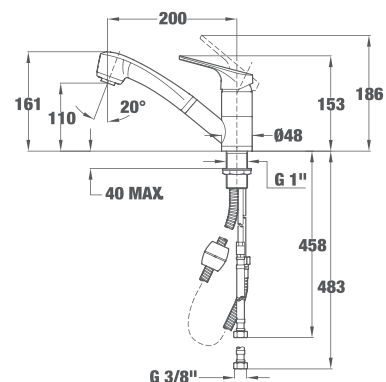

MT PLUS 978 PULL-OUT НИСЪК С ДУШ

ЦЕНА С ДДС: 253 лв.
КОД: Б.535.XP

- Материал: месинг
- Покритие: хром
- С издърпващ се душ и въртящ се чучур
- Два типа струя: плътна и душ
- Аератор против варовик
- 3/8" гъвкави, меки връзки
- Керамична глава

MT PLUS 915 ВИСОК

ЦЕНА С ДДС: 199 лв.
КОД: Б.534.XP

- Материал: месинг
- Покритие: хром
- С въртящ се чучур
- Аератор против варовик
- 3/8" гъвкави, меки връзки
- Керамична глава