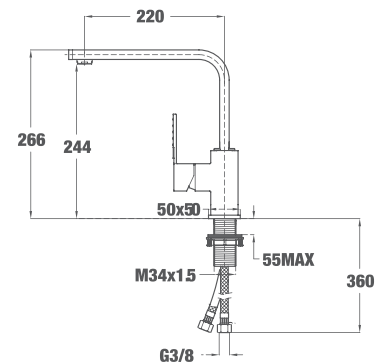

FRAME 915

ЦЕНА С ДДС: 495 лв.
КОД: Б.590.ИН

- Материал: Висококачествена неръждаема стомана AISI 304
- Цвят: инокс
- Аератор против варовик
- 3/8" гъвкави, меки връзки
- Въртящ се чучур
- Керамична глава