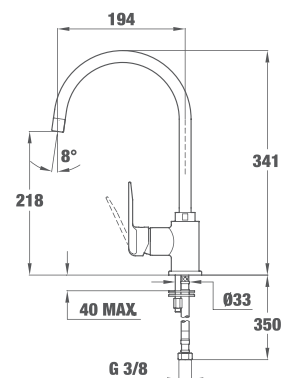

INCA ВИСОК

ЦЕНА С ДДС: 169 лв.
КОД: Б.532.ХР

- Материал: месинг
- Покритие: хром
- Аератор против варовик
- 3/8" гъвкави, меки връзки
- Въртящ се чучур
- Керамична глава