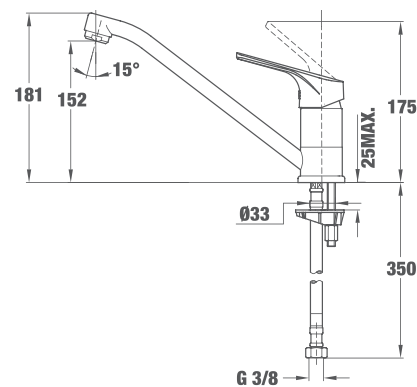

MT PLUS 913
НИСЪК

ЦЕНА С ДДС: 149 лв.
КОД: Б.536.ХР

- Материал: месинг
- Покритие: хром
- С въртящ се чучур
- Аератор против варовик
- 3/8" гъвкави, меки връзки
- Керамична глава

MT PLUS 978 PULL-OUT НИСЪК С ДУШ