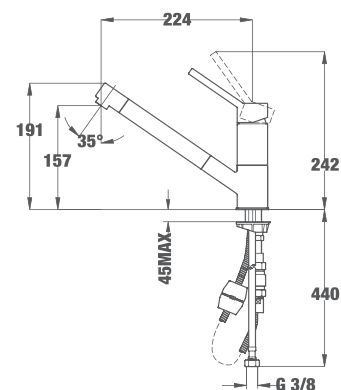

AURA K 978 PULL-OUT НИСЪК С ДУШ

ЦЕНА С ДДС: 319 лв.
КОД: Б.041.XP

- Материал: месинг
- Покритие: хром
- С издърпващ се душ и въртящ се чучур
- Аератор против варовик
- 3/8" гъвкави, меки връзки
- Керамична глава