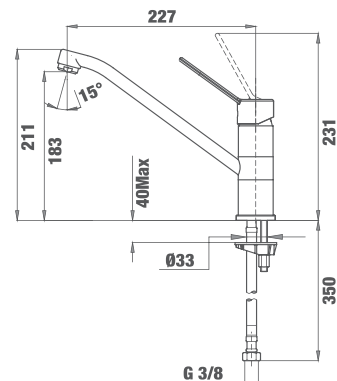

MT PLUS 993

ЦЕНА С ДДС: 159 лв.
КОД: Б.538.XP

- Материал: месинг
- Покритие: хром
- С въртящ се чучур
- Аератор против варовик
- 3/8" гъвкави, меки връзки
- Керамична глава
- Включен пръстен-основа за монтаж на по-голяма височина