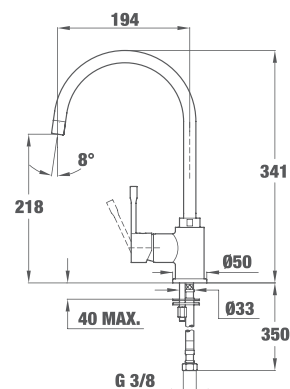

SP 995

ЦЕНА С ДДС: 298 лв.
КОД: Б.552.ЧМ/ЧЕ/СК/ОБ/КВ/ВА/ШОК

- Материал: месинг
- Цветно покритие с прахово боядисване
- Аератор против варовик
- 3/8" гъвкави, меки връзки
- Въртящ се чучур
- Керамична глава
- Цветове: опал-беж, слонова кост, шоколад, кварц, ванилия, черен, черен металик