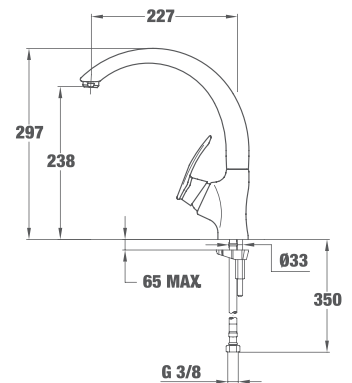

MC-10 PLUS ВИСОК

ЦЕНА С ДДС: 297 лв.
КОД: Б.529.ХР

- Материал: месинг
- Покритие: хром
- С въртящ се чучур
- Аератор против варовик
- 3/8" гъвкави, меки връзки
- Керамична глава

**ДО ИЗЧЕРПВАНЕ
НА КОЛИЧЕСТВАТА**