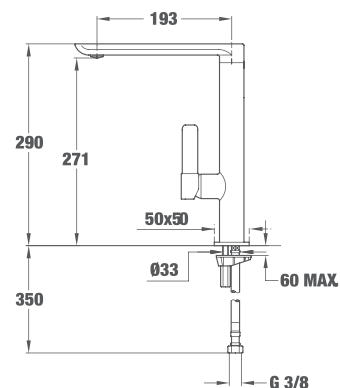

FO 915 ИНОКС

ЦЕНА С ДДС: 437 лв.
КОД: Б.596.ИН

- Материал: месинг
- Цвят: инокс
- Аератор против варовик
- 3/8" гъвкави, меки връзки
- Въртящ се чучур
- Керамична глава

FO 915

ЦЕНА С ДДС: 359 лв.
КОД: Б.596.ХР

- Материал: месинг
- Покритие: хром
- Аератор против варовик
- 3/8" гъвкави, меки връзки
- Въртящ се чучур
- Керамична глава

FO 915 ЧЕРЕН

ЦЕНА С ДДС: 433 лв.
КОД: Б.596.ЧЕ

- Материал: месинг
- Цветно покритие с прахово боядисване
- Аератор против варовик
- 3/8" гъвкави, меки връзки
- Въртящ се чучур
- Керамична глава
- Цвят: черен

FO 915 БЯЛ

ЦЕНА С ДДС: 433 лв.
КОД: Б.596.БЯ

- Материал: месинг
- Цветно покритие с прахово боядисване
- Аератор против варовик
- 3/8" гъвкави, меки връзки
- Въртящ се чучур
- Керамична глава
- Цвят: бял