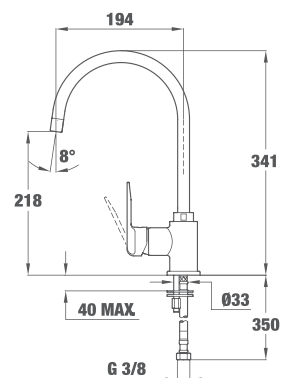

INCA 995 ОРАНЖ

ЦЕНА С ДДС: 269 лв.
КОД: Б.532.2.ОРАНЖ

- Материал: месинг
- Цветно покритие с прахово боядисване
- Аератор против варовик
- 3/8 " гъвкави, меки връзки
- Въртящ се чучур
- Керамична глава
- Цвят: оранж