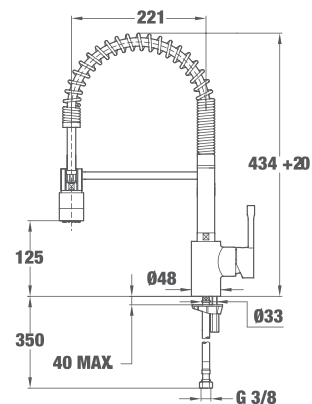

ЦЕНА С ДДС: 467 лв.
КОД: Б.039.ХР

- Материал: месинг
- Покритие: хром
- С подвижен душ и въртящ се чучур
- Аератор против варовик
- 3/8" гъвкави, меки връзки
- Въртящ се чучур
- Керамична глава
- Два типа струя