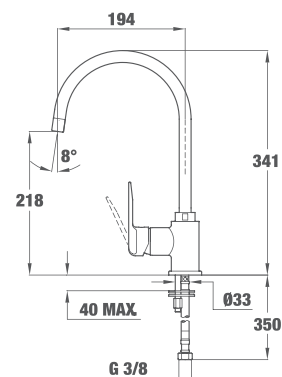

INCA ВИСОК

ЦЕНА С ДДС: 256 лв.
КОД: Б.532.ХРЧЕ/ХРЧМ/ХРСК/ХРКВ/ХРВА/ХРОБ

- Материал: месинг
- Цветно покритие с прахово боядисване
- Аератор против варовик
- 3/8 " гъвкави, меки връзки
- Въртящ се чучур
- Керамична глава
- Цветове: черен, черен металик, слонова кост, опал-беж, кварц, ванилия