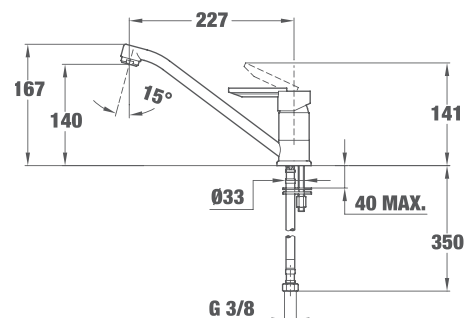

MF-2 ПРОЕКТ НИСЪК

ЦЕНА С ДДС: 99 лв.
КОД: Б.537.ХР

- Материал: месинг
- Покритие: хром
- С въртящ се чучур
- Аератор против варовик
- 3/8" гъвкави, меки връзки
- Керамична глава

LASER ВИСОК

ЦЕНА С ДДС: 119 лв.
КОД: Б.554.1.ХР

- Материал: месинг
- Покритие: хром
- С въртящ се чучур
- Аератор против варовик
- 3/8" гъвкави, меки връзки
- Керамична глава