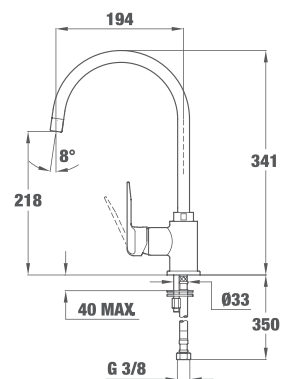

INCA 995 СИН

ЦЕНА С ДДС: 269 лв.
КОД: Б.532.2.СИН

- Материал: месинг
- Цветно покритие с прахово боядисване
- Аератор против варовик
- 3/8 " гъвкави, меки връзки
- Въртящ се чучур
- Керамична глава
- Цвят: син