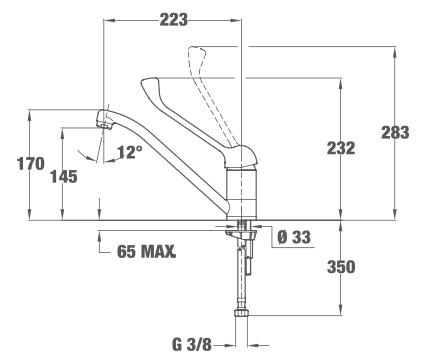

MB-2 МЕДИЦИНСКИ СМЕСИТЕЛ

ЦЕНА С ДДС: 189 лв.
КОД: Б.542.ХР

- Материал: месинг
- Покритие: хром
- С въртящ се чучур
- Аератор против варовик
- 3/8" гъвкави, меки връзки
- Керамична глава