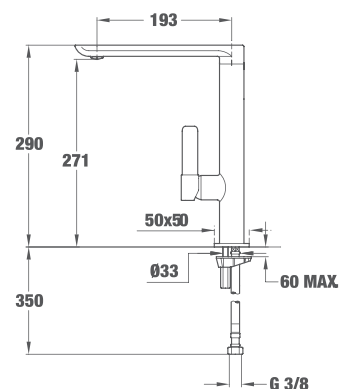

FO 915 БЯЛ

ЦЕНА С ДДС: 433 лв.
КОД: Б.596.БЯ

- Материал: месинг
- Цветно покритие с прахово боядисване
- Аератор против варовик
- 3/8" гъвкави, меки връзки
- Въртящ се чучур
- Керамична глава
- Цвят: бял