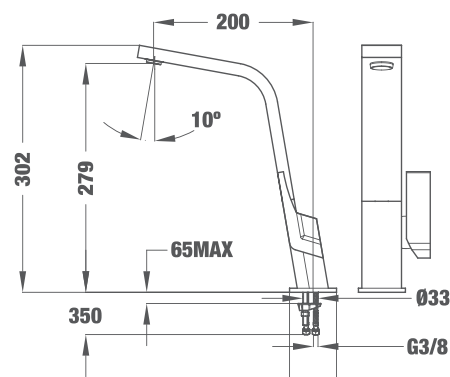

ICON ХРОМ

ЦЕНА С ДДС: 549 лв.
КОД: Б.021.ХР

- Материал: месинг
- Покритие: хром
- Аератор против варовик
- 3/8" гъвкави, меки връзки
- Въртящ се чучур
- Керамична глава
- Цвят: хром