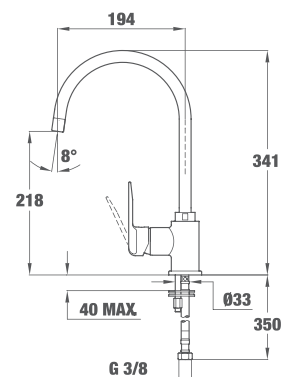

INCA 995 БЯЛ

ЦЕНА С ДДС: 269 лв.
КОД: Б.532.2.БЯ

- Материал: месинг
- Цветно покритие с прахово боядисване
- Аератор против варовик
- 3/8 " гъвкави, меки връзки
- Въртящ се чучур
- Керамична глава
- Цвет: бял