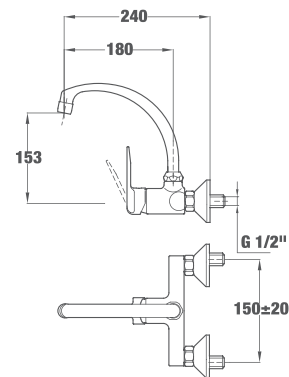

INCA СТЕНЕН

ЦЕНА С ДДС: 179 лв.
КОД: Б.573.1.XP

- Смесител за монтаж на стена
- Материал: месинг
- Покритие: хром
- С вграден в тялото регулатор на шума
- С въртящ се чучур
- Аератор против варовик
- 3/8" гъвкави, меки връзки
- Керамична глава