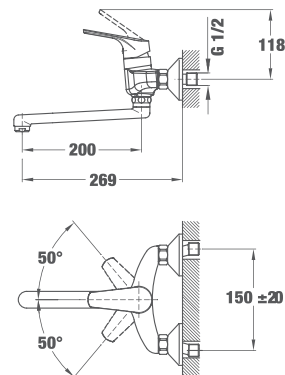

INCA СТЕНЕН

ЦЕНА С ДДС: 179 лв.
КОД: Б.573.1.XP

- Смесител за монтаж на стена
- Материал: месинг
- Покритие: хром
- С вграден в тялото регулатор на шума
- С въртящ се чучур
- Аератор против варовик
- 3/8" гъвкави, меки връзки
- Керамична глава

МВ-2 СТЕНЕН

ЦЕНА С ДДС: 248 лв.
КОД: Б.572.1.XP

- Смесител за монтаж на стена
- Материал: месинг
- Покритие: хром
- С вграден в тялото регулатор на шума
- С въртящ се чучур
- Аератор против варовик
- 3/8" гъвкави, меки връзки
- Керамична глава

MT PLUS СТЕНЕН

ЦЕНА С ДДС: 167 лв.
КОД: Б.049.XP

- Смесител за монтаж на стена
- Материал: месинг
- Покритие: хром
- С вграден в тялото регулатор на шума
- С въртящ се чучур
- Аератор против варовик
- 3/8" гъвкави, меки връзки
- Керамична глава