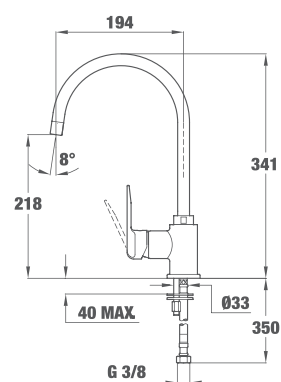

INCA 995 РОЗОВ

ЦЕНА С ДДС: 269 лв.
КОД: Б.532.2.РОЗ

- Материал: месинг
- Цветно покритие с прахово боядисване
- Аератор против варовик
- 3/8 " гъвкави, меки връзки
- Въртящ се чучур
- Керамична глава
- Цвят: розов