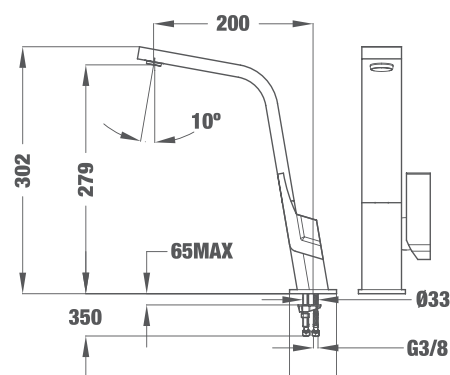

ICON БЯЛ

ЦЕНА С ДДС: 639 лв.
КОД: Б.021.БЯ

- Материал: месинг
- Цветно покритие с прахово боядисване
- Аератор против варовик
- 3/8" гъвкави, меки връзки
- Въртящ се чучур
- Керамична глава
- Цвят: бял