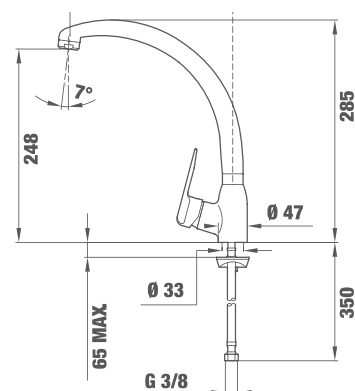

INCA ВИСОК

ЦЕНА С ДДС: 159 лв.
КОД: Б.531.XP

- Материал: месинг
- Покритие: хром
- Аератор против варовик
- 3/8" гъвкави, меки връзки
- Въртящ се чучур
- Керамична глава