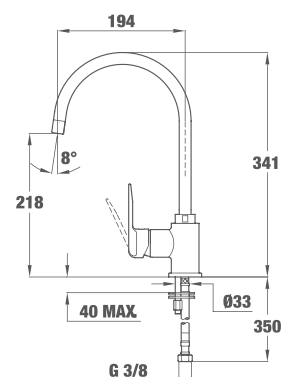

INCA 995 ЧЕРЕН

ЦЕНА С ДДС: 269 лв.
КОД: Б.532.2.ЧЕ

- Материал: месинг
- Цветно покритие с прахово боядисване
- Аератор против варовик
- 3/8 " гъвкави, меки връзки
- Въртящ се чучур
- Керамична глава
- Цвет: черен