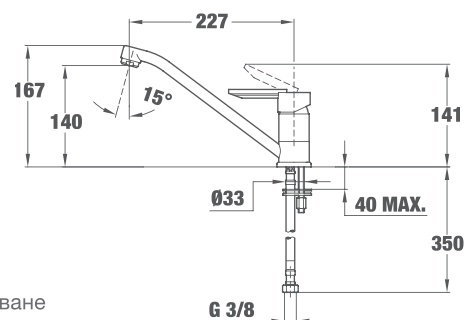

ML

ЦЕНА С ДДС: 188 лв.
**КОД: Б.537.ХРВА/ХРКВ/
ХРОБ/ХРСК/ХРЧЕ/ХРЧМ**

- Материал: месинг
- Аератор против варовик
- 3/8" гъвкави, меки връзки
- С въртящ се чучур
- Керамична глава
- Цветно покритие с прахово боядисване
- Цветове: опал-беж, слонова кост, кварц, ванилия, черен, черен металик