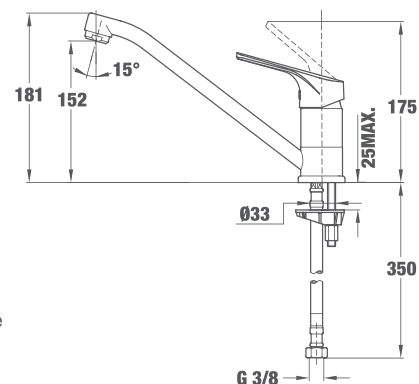

MT PLUS 913 НИСЪК

ЦЕНА С ДДС: 235 лв.
КОД: Б.536.ЧМ/СК/ЧЕ/ВА

- Материал: месинг
- Аератор против варовик
- 3/8" гъвкави, меки връзки
- С въртящ се чучур
- Керамична глава
- Цветно покритие с прахово боядисване
- Цветове: слонова кост, ванилия, черен, черен металик