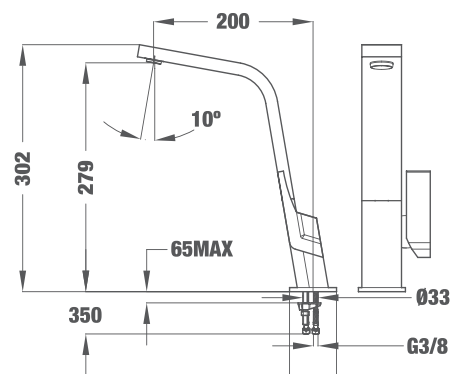

ICON ЧЕРЕН МЕТАЛИК

ЦЕНА С ДДС: 639 лв.
КОД: Б.021.ЧМ

- Материал: месинг
- Цветно покритие с прахово боядисване
- Аератор против варовик
- 3/8" гъвкави, меки връзки
- Въртящ се чучур
- Керамична глава
- Цвят: черен металик