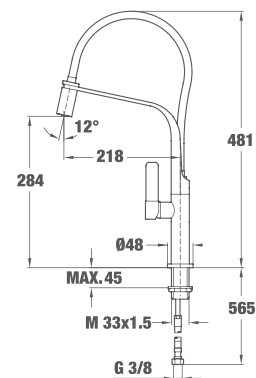

FO 997 ЧЕРЕН/БЯЛ

ЦЕНА С ДДС: 445 лв.
КОД: Б.597.ЧЕ/БЯ

- Материал: месинг
- Подвижен душ с един вид струя
- Аератор против варовик
- 3/8 " гъвкави, меки връзки
- Въртящ се и гъвкав чучур
- Керамична глава
- Цвят: черен/бял