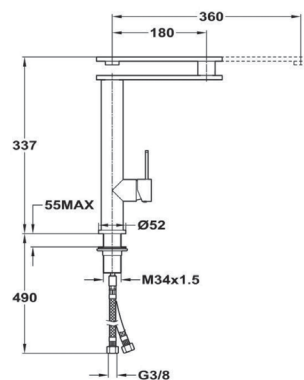

ЦЕНА С ДДС: 985 лв.
КОД: Б.557.ИН

- Материал: Висококачествена неръждаема стомана AISI 304
- Цвят: инокс
- Аератор против варовик
- 3/8" гъвкави, меки връзки
- Въртящ се чучур
- Керамична глава