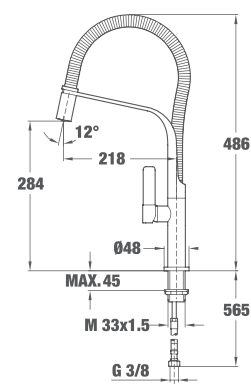

FO 999 ЧЕРЕН/БЯЛ

ЦЕНА С ДДС: 568 лв.
КОД: Б.598.ЧЕ/БЯ

- Материал: месинг
- Цветно покритие с прахово боядисване
- Аератор против варовик
- 3/8" гъвкави, меки връзки
- Въртящ се чучур
- Керамична глава
- Цвят: черен/бял