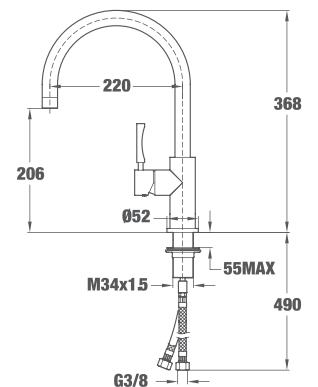

FRAME 994

ЦЕНА С ДДС: 481 лв.
КОД: Б.594.ИН

- Материал: Висококачествена неръждаема стомана AISI 304
- Цвят: инокс
- Аератор против варовик
- 3/8" гъвкави, меки връзки
- Въртящ се чучур
- Керамична глава

FRAME 915

ЦЕНА С ДДС: 495 лв.
КОД: Б.590.ИН

- Материал: Висококачествена неръждаема стомана AISI 304
- Цвят: инокс
- Аератор против варовик
- 3/8" гъвкави, меки връзки
- Въртящ се чучур
- Керамична глава