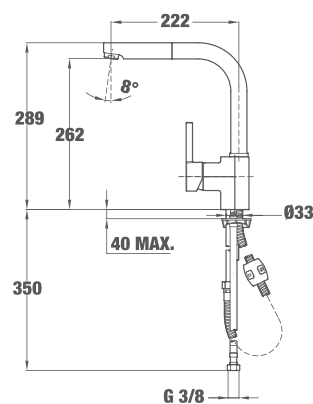

ARES K 938 PULL-OUT БЯЛ/ЧЕРЕН

ЦЕНА С ДДС: 429 лв.
КОД: Б.037.ХРБЯ/ХРЧЕ

- Материал: месинг
- Цветно покритие с прахово боядисване
- Аератор против варовик
- 3/8" гъвкави, меки връзки
- Издърпващ се душ и въртящ се чучур
- Керамична глава
- Цвят: бял, черен