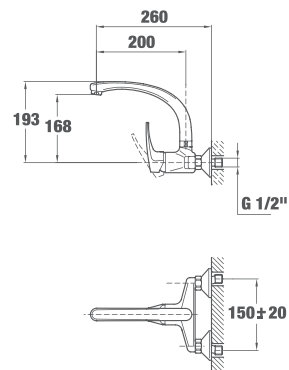

МВ-2 СТЕНЕН

ЦЕНА С ДДС: 248 лв.
КОД: Б.572.1.XP

- Смесител за монтаж на стена
- Материал: месинг
- Покритие: хром
- С вграден в тялото регулатор на шума
- С въртящ се чучур
- Аератор против варовик
- 3/8" гъвкави, меки връзки
- Керамична глава

MT PLUS СТЕНЕН

ЦЕНА С ДДС: 167 лв.
КОД: Б.049.XP

- Смесител за монтаж на стена
- Материал: месинг
- Покритие: хром
- С вграден в тялото регулатор на шума
- С въртящ се чучур
- Аератор против варовик
- 3/8" гъвкави, меки връзки
- Керамична глава