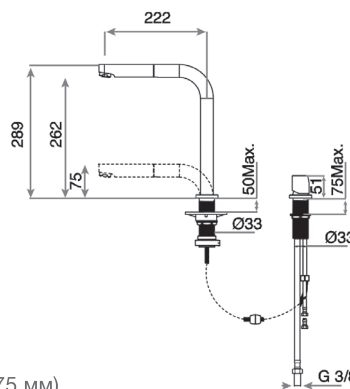

НОВО

AUK 983 UNDERWINDOW

ЦЕНА С ДДС: 469 лв.
КОД: Б.556.ХР

- Смесител за монтаж под прозорец
- Материал: месинг
- Прибиращо се рамо
- Въртящ и издърпващ се чучур
- Необходими са два отвора от Ø 35мм
- Аератор против варовик
- 3/8' гъвкави меки връзки
- Керамична глава
- Две позиции: разгъната (289 мм), прибрана (75 мм)