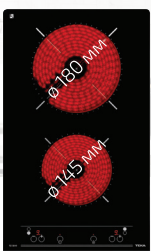

WISH TZ 3210

КОД: E.254

СТЪКЛОКЕРАМИЧЕН
ПЛОТ ЗА ВГРАЖДАНЕ