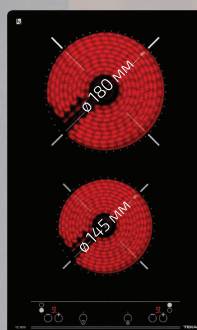

**\_EASY**

КОД: E.359.ИН/ЧЕ/БЯ

ТЕЛЕСКОПИЧЕН АБСОРБАТОР  
ЗА ВГРАЖДАНЕ

Цвят: инокс, бял, черен  
Капацитет: 339 м<sup>3</sup>/ч  
Енергиен клас D

WISH TZ 3210

**\_EASY**

КОД: E.254

СТЪКЛОКЕРАМИЧЕН  
ПЛОТ ЗА ВГРАЖДАНЕ