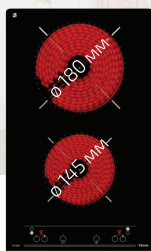

WISH TZ 3210

КОД: E.254

СТЪКЛОКЕРАМИЧЕН
ПЛОТ ЗА ВГРАЖДАНЕ