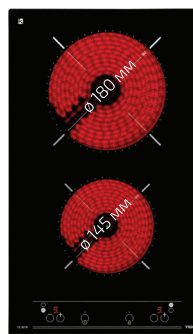

WISH TZ 3210

_EASY

КОД: E.254

**СТЪКЛОКЕРАМИЧЕН
ПЛОТ ЗА ВГРАЖДАНЕ**