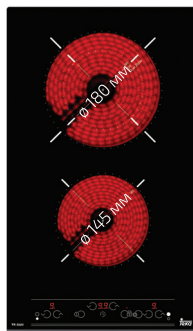

WISH TR 3220

_EASY

КОД: E.253

**СТЪКЛОКЕРАМИЧЕН
ПЛОТ ЗА ВГРАЖДАНЕ**