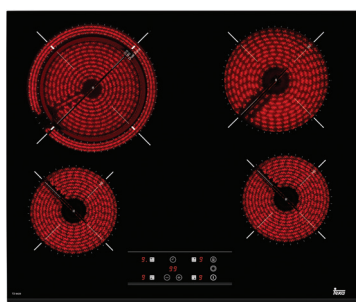

469 лв.

~~493~~ лв.

КОД: E.295

Размери:

➔ 600 мм

⬆ 510 мм

WISH TZ 6420

_ TOTAL

СТЪКЛОКЕРАМИЧЕН ПЛОТ

Сензорно управление със звукова сигнализация, Таймер, Индикатори за остатъчна топлина на всяка зона, Блокировка на управлението за безопасност, **Рамка**: Скосени краища само в предната част (фасет)
4 готварски зони: - 1 двойна зона (Ø180/210 мм), - 1 зона (Ø 180 мм),
- 2 зони (Ø 145 мм),