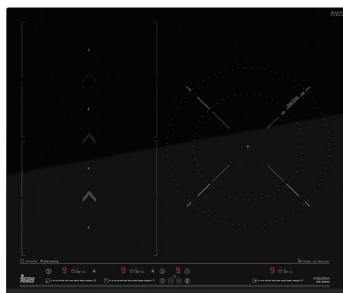

Плотове

5 ГОДИНИ ГАРАНЦИЯ
за всички електроуреди Тека

Вижте условията на www.teka.com

ТЕКА

969 лв.

~~998~~ лв.

КОД: E.3023

Размери:

➔ 600 мм

⬆ 510 мм

WISH IZS 65600 MSP

_ MAESTRO

ИНДУКЦИОНЕН ПЛОТ

Сензорно управление тип **Multislider PRO** за всяка зона, Таймер, Функции: **Flex** (работа на две съседни зони като една обща), **SlideCooking** - промяна мощността на плота чрез плъзгане на готварския съд, **iCooking** за различни типове готвене, **Рамка**: Скосени краища само в предната част
Готварски зони: - 1 Flex зона (230 x 400 мм) или 2 зони (230 x 200 мм),
- 1 двойна зона Ø 180/280 мм