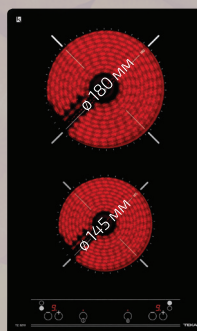

ТЕЛЕСКОПИЧЕН АБСОРБАТОР  
ЗА ВГРАЖДАНЕ

Цвят: инокс, бял, черен  
Капацитет: 339 м<sup>3</sup>/ч  
Енергиен клас D

WISH TZ 3210

**\_EASY**

КОД: E.254

СТЪКЛОКЕРАМИЧЕН  
ПЛОТ ЗА ВГРАЖДАНЕ

WISH HCB 6415

**\_TOTAL**