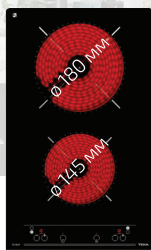

WISH TZ 3210

КОД: E.254

СТЪКЛОКЕРАМИЧЕН
ПЛОТ ЗА ВГРАЖДАНЕ