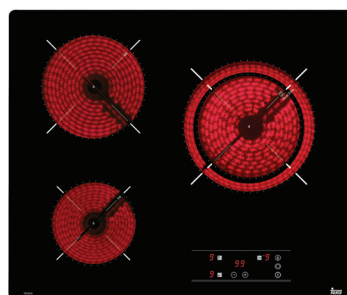

419 лв.

~~439~~ лв.

КОД: E.292

Размери:

➔ 600 мм

⬆ 510 мм

WISH TB 6310

_ EASY

СТЪКЛОКЕРАМИЧЕН ПЛОТ

Сензорно управление със звукова сигнализация, Индикатори за остатъчна топлина на всяка зона, Блокировка на управлението за безопасност, 3 готварски зони: - 1 двойна зона (Ø 180/230 мм), - 1 зона (Ø 180 мм), - 1 зона (Ø 145 мм),

Рамка: без рамка (прави краища)