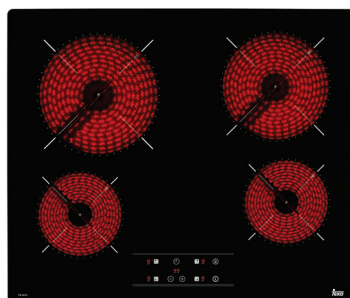

399 лв.

~~429~~ лв.

КОД: E.296

Размери:

➔ 600 мм

⬆ 510 мм

WISH TB 6415

_ EASY

СТЪКЛОКЕРАМИЧЕН ПЛОТ

Сензорно управление със звукова сигнализация, Таймер, Индикатори за остатъчна топлина на всяка зона, Блокировка на управлението за безопасност, 4 готварски зони: - 1 зона (Ø 210 мм), - 1 зона (Ø 180 мм), - 2 зони (Ø 145 мм),

Рамка: без рамка (прави краища)