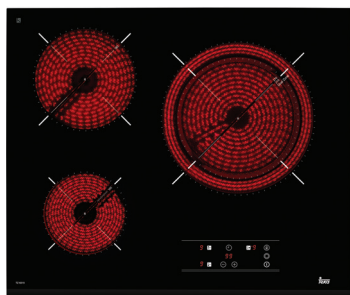

Плотове

5 ГОДИНИ ГАРАНЦИЯ
за всички електроуреди Тека

Вижте условията на www.teka.com

ТЕКА

475 лв.

~~499~~ лв.

КОД: E.291

Размери:

➔ 600 мм

⬆ 510 мм

WISH TZ 6315

_ EASY

СТЪКЛОКЕРАМИЧЕН ПЛОТ

Сензорно управление със звукова сигнализация, Таймер със звукова аларма, Индикатори за остатъчна топлина на всяка зона, Блокировка на управлението за безопасност, 3 готварски зони: - 1 двойна зона (Ø 210/270 мм), - 1 зона (Ø 180 мм), - 1 зона (Ø 145 мм),

Рамка: Скосени краища само в предната част (фасет)