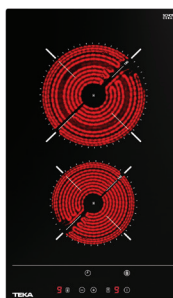

293 лв.

~~299~~ лв.

КОД: E.3011

Размери:

➔ 300 мм

⬆ 510 мм

WISH TBC 32010

_ EASY

СТЪКЛОКЕРАМИЧЕН ПЛОТ

Сензорно управление със звукова сигнализация, Таймер, Индикатори за остатъчна топлина на всяка зона, Блокировка на управлението за безопасност, 2 готварски зони: - 1 зона (Ø 180 мм), - 1 зона (Ø 145 мм)

Рамка: без рамка (прави краища)