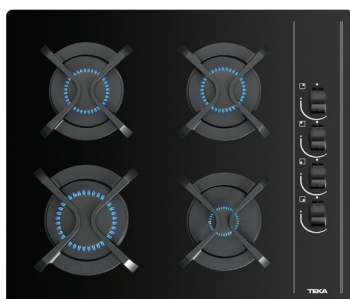

439 лв.

~~459~~ лв.

КОД: E.3032

Размери:

➔ 600 мм

⬆ 510 мм

WISH GBC 64002 KBN

_ EASY

ГАЗОВ ПЛОТ ВЪРХУ ЗАКАЛЕНО СЪТЪКЛО

Предно разположено механично управление в черен цвят, 4 готварски зони: 1 бърза горелка 2,8 kW, 1 полубърза горелка 1,75 kW, 1 полубърза горелка с намалена мощност 1,4 kW, 1 горелка 1 kW, Автоматично възпламеняване на всяка горелка, Автоматично спиране притока на газ при изгасване на пламъка,

Тип газ: LPG (пропан/бутан) или природен газ –

посочете типа газ преди закупуване на уреда!