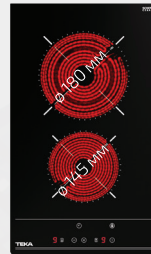

3 в 1 комплекти

5 ГОДИНИ
СТАНДАРТНА ГАРАНЦИЯ

За всички електроуреди Тека

ТЕКА

Комплект 2 Easy

929 лв.

~~957~~ лв. (бял/черен)
~~967~~ лв. (инокс)

TL 6310

КОД: E.359.ИН/ЧЕ/БЯ

ТЕЛЕСКОПИЧЕН АБСОРБАТОР
ЗА ВГРАЖДАНЕ

Инокс, бял, черен
Капацитет: 339 м³/ч,
Енергиен клас D

TBC 32010

КОД: E.3011

СТЪКЛОКЕРАМИЧЕН
ПЛОТ ЗА ВГРАЖДАНЕ

НСВ 6529

КОД: E.2019.ИН

МУЛТИФУНКЦИОНАЛНА ФУРНА
ЗА ВГРАЖДАНЕ / 7 ФУНКЦИИ

Комплект 3 Optimal

1049 лв.

~~1077~~ лв.

GFG 2

КОД: E.399.ИН/ЧЕ/БЯ

АБСОРБАТОР ЗА
ПЪЛНО ВГРАЖДАНЕ

Инокс, бял, черен
Капацитет: 341 м³/ч,
Енергиен клас D

TBC 32010

КОД: E.3011

СТЪКЛОКЕРАМИЧЕН
ПЛОТ ЗА ВГРАЖДАНЕ

НСВ 6539

КОД: E.2018.ИН

МУЛТИФУНКЦИОНАЛНА ФУРНА
ЗА ВГРАЖДАНЕ / 9 ФУНКЦИИ

Комплект 4 Colour

1129 лв.

~~1157~~ лв. (бял/черен)
~~1167~~ лв. (инокс)

TL 6310

КОД: E.359.ИН/ЧЕ/БЯ

ТЕЛЕСКОПИЧЕН АБСОРБАТОР
ЗА ВГРАЖДАНЕ

Инокс, бял, черен
Капацитет: 339 м³/ч,
Енергиен клас D

TBC 32010

КОД: E.3011

СТЪКЛОКЕРАМИЧЕН
ПЛОТ ЗА ВГРАЖДАНЕ

НСВ 630

КОД: E.668.ЧЕ/БЯ (черна/бяла)

МУЛТИФУНКЦИОНАЛНА ФУРНА
ЗА ВГРАЖДАНЕ / 8 ФУНКЦИИ

Комплект 5 Country

1959 лв.

~~2019~~ лв.

NUBERO 60

КОД: E.377.61.ВА

АБСОРБАТОР ЗА СТЕНЕН
МОНТАЖ В СТИЛ "КЪНТРИ"

Ванилия
Размер: 60 см
Капацитет: 636 м³/ч,
Енергиен клас C

TBR 6420

КОД: E.294

СТЪКЛОКЕРАМИЧЕН ПЛОТ ЗА
ВГРАЖДАНЕ В „КЪНТРИ“ СТИЛ

HRB 6300

КОД: E.2011.АН/ВА

МУЛТИФУНКЦИОНАЛНА ФУРНА
ЗА ВГРАЖДАНЕ В „КЪНТРИ“ СТИЛ
10 ФУНКЦИИ

„Тека България“ ЕООД не носи отговорност за каквито и да е преводни и печатни грешки.

Поради особености при печата са възможни разлики между действителните цветове и тези в каталога. Всички цени са с включен ДДС.