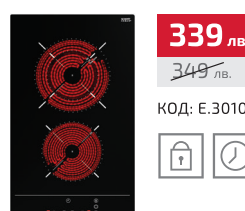

339 лв.

~~349~~ лв.

КОД: E.3010

Размери:
➔ 300 мм ➕ 510 мм

TZC 32320

_ EASY

СТЪКЛОКЕРАМИЧЕН ПЛОТ

Сензорно управление със звукова сигнализация, Таймер, Индикатори за остатъчна топлина на всяка зона, Блокировка на управлението за безопасност, 2 готварски зони:

- 1 зона (Ø 120- 180 мм),
- 1 зона (Ø 145 мм)

Рамка: Скосени краища само в предната част (фасет)