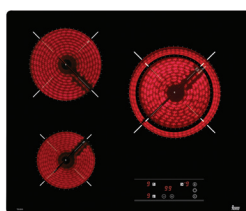

425 лв.

~~439~~ лв.

КОД: E.292

Размери:
➔ 600 мм ➕ 510 мм

ТВ 6310

_ EASY

СТЪКЛОКЕРАМИЧЕН ПЛОТ

Сензорно управление със звукова сигнализация, Индикатори за остатъчна топлина на всяка зона, Блокировка на управлението за безопасност, 3 готварски зони:

- 1 двойна зона (Ø 180/230 мм),
- 1 зона (Ø 180 мм),
- 1 зона (Ø 145 мм),

Рамка: без рамка (прави краища)