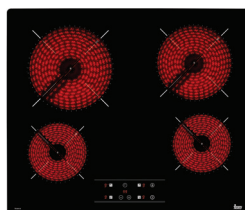

**Рамка:** Прави краища

4 готварски зони:  
- 2 зони (Ø 180 мм),  
- 2 зони (Ø 145 мм)

**399** лв.

~~429~~ лв.

КОД: E.296

**Размери:**  
➔ 600 мм ➕ 510 мм