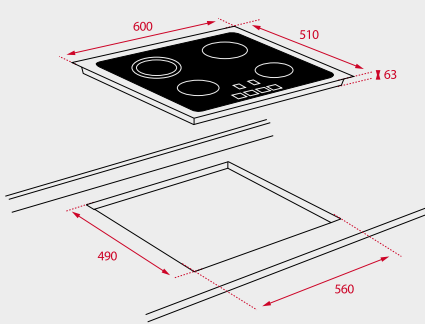

МОНТАЖНИ СХЕМИ

TBR 6420