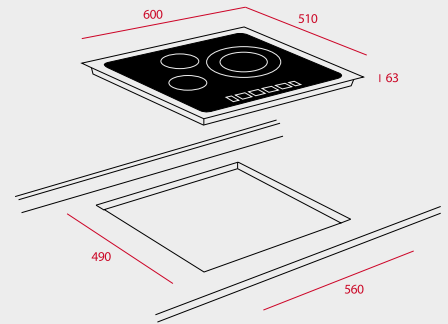

TB 6310 • TZ 6315 • TZ 6320