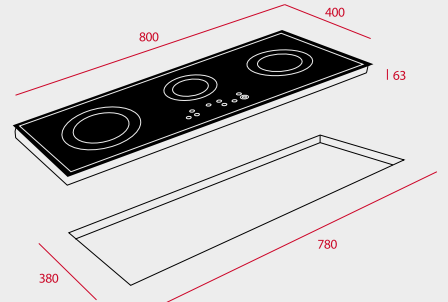

РАМКА

Без рамка (прави краища)

РАЗМЕРИ

➔ 580 mm ⬆ 500 mm

МОНТАЖНИ СХЕМИ

IR 3200

TZC 32320 • TBC 32010

TRC 83631