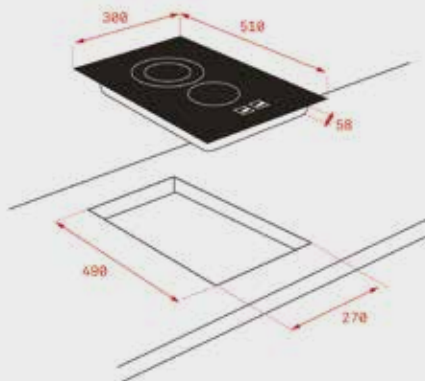

РАМКА

Без рамка (прави краища)

РАЗМЕРИ

➔ 580 mm ⬆ 500 mm

МОНТАЖНИ СХЕМИ

IR 3200

TZC 32320 • TBC 32010

TRC 83631