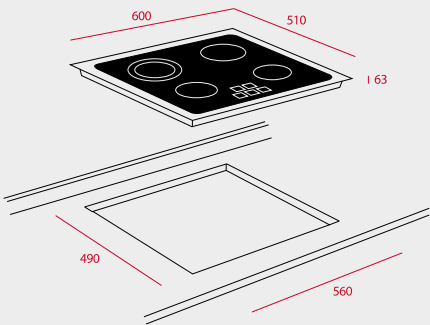

TZ 6420 • TB 6415