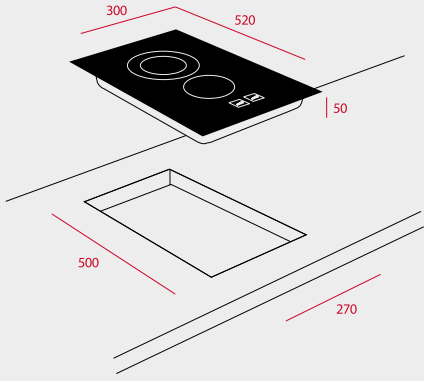

РАМКА

Без рамка (прави краища)

РАЗМЕРИ

➔ 580 mm ⬆ 500 mm

МОНТАЖНИ СХЕМИ

IR 3200

TZC 32320 • TBC 32010

TRC 83631