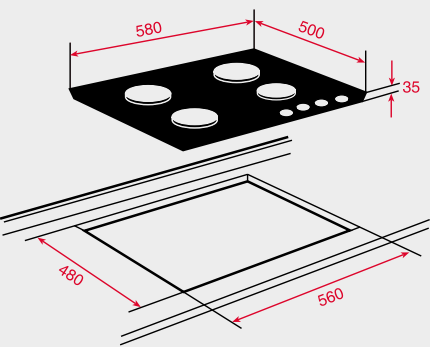

HF LUX 60 3G A1 AL TR CI