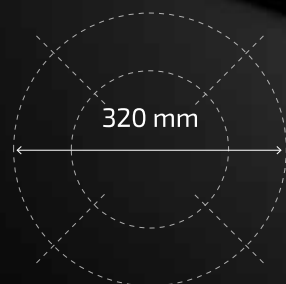

+1 Flex зона 230x400 мм (обединяваща 2 зони - 230x200 мм)

Максимална мощност: 7,4 kW

РАМКА

Скосени краища само в предната част (фасет)

РАЗМЕРИ

➔ 600 mm ⬆ 510 mm

СУПЕР ЗОНА XL

Ястие за цялото семейство или приготвяне на онази голяма паеля, за която сте говорили с приятели преди седмици. Със супер зоната XL (320 mm) всички са добре дошли вкъщи, за да се насладят на кулинарните Ви творения. Гответе с големи съдове за големи моменти.