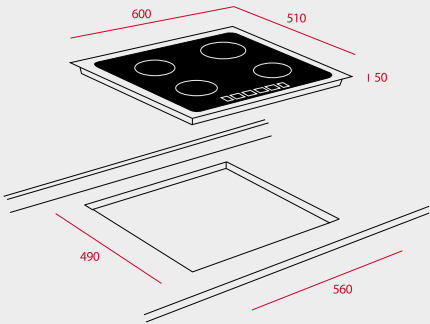

РАМКА

Без рамка (прави краища)

РАЗМЕРИ

➔ 580 mm ⬆ 500 mm

МОНТАЖНИ СХЕМИ

IR 3200

TZC 32320 • TBC 32010

TRC 83631