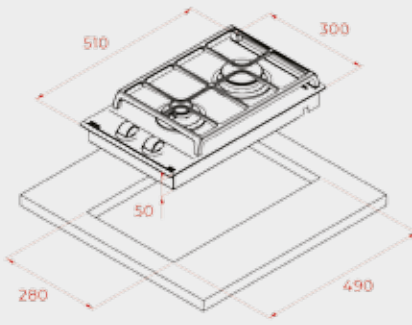

МОНТАЖНИ СХЕМИ

GZC 32300