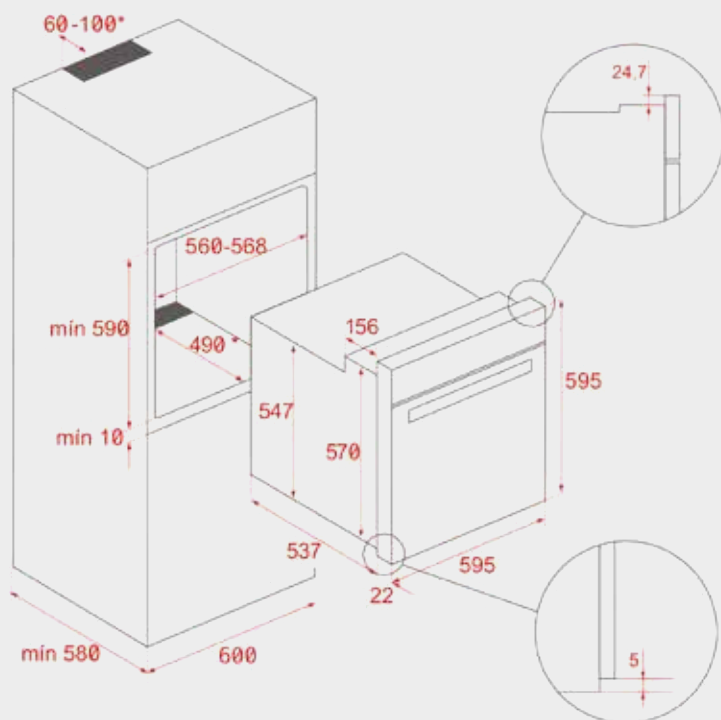

РАЗМЕРИ

↑ 455 mm → 595 mm ↻ 413 mm

МОНТАЖНИ СХЕМИ

STEAKMASTER

IOVEN • HLB 8600 • HLB 860
 HLB 840 P • HSB 635 P
 HLB 840 • HCB 6545 • HCB 6539
 HCB 6539 P • HCB 6529 • HCB 6415
 HSB 635 • HSB 630 • HSB 610