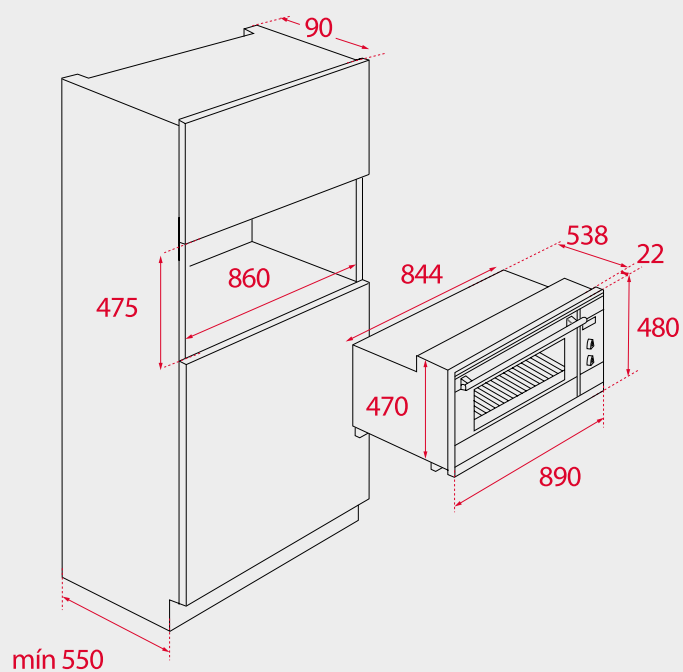

МОНТАЖНИ СХЕМИ

STEAKMASTER

IOVEN • HLB 8600 • HLB 860
HLB 840 P • HSB 635 P
HLB 840 • HCB 6545 • HCB 6539
HCB 6539 P • HCB 6529 • HCB 6415
HSB 635 • HSB 630 • HSB 610

HLF 940

HRB 6100
HRB 6300
HRB 6400