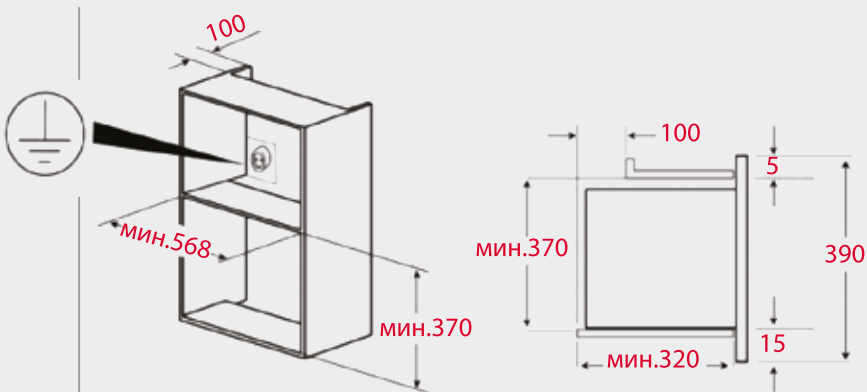

ML 820 BIS
MS 620 BIS
MS 620 BIH