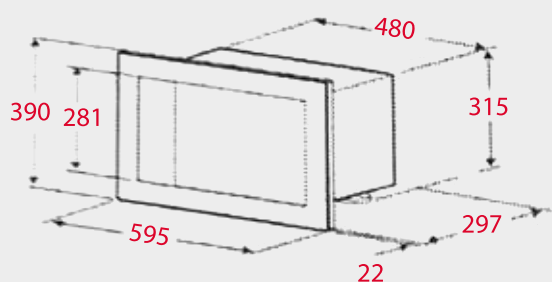

ML 820 BIS
MS 620 BIS
MS 620 BIH