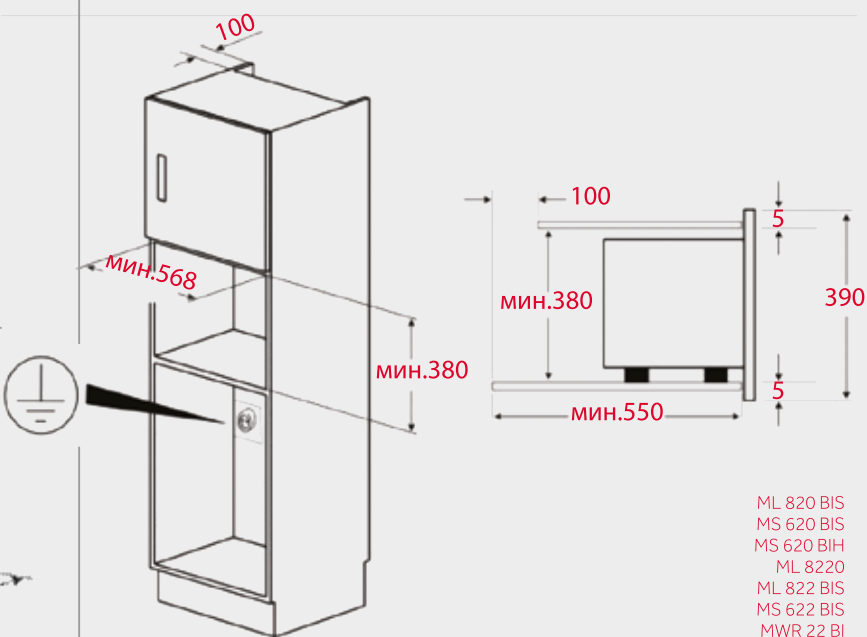

ML 820 BIS
MS 620 BIS
MS 620 BIH