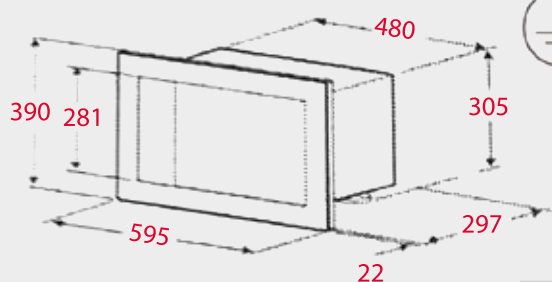

ML 820 BIS
MS 620 BIS
MS 620 BIH