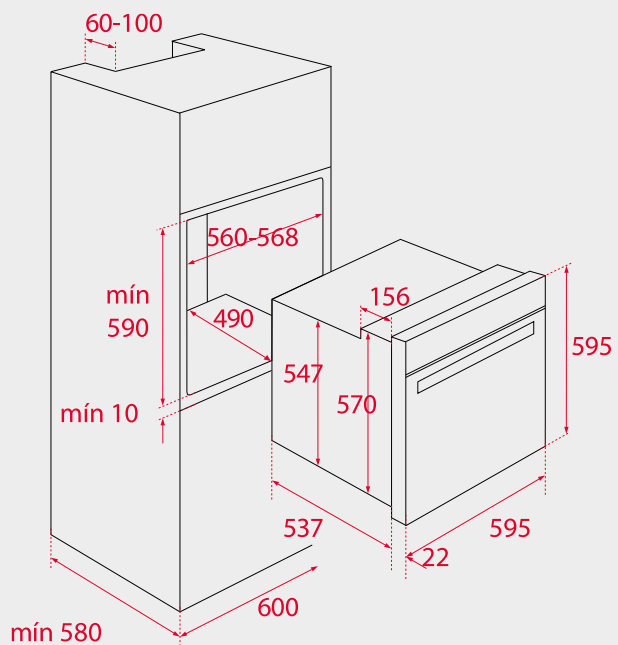

РАЗМЕРИ

↑ 455 mm → 595 mm ↻ 413 mm

МОНТАЖНИ СХЕМИ

STEAKMASTER

IOVEN • HLB 8600 • HLB 860
 HLB 840 P • HSB 635 P
 HLB 840 • HCB 6545 • HCB 6539
 HCB 6539 P • HCB 6529 • HCB 6415
 HSB 635 • HSB 630 • HSB 610