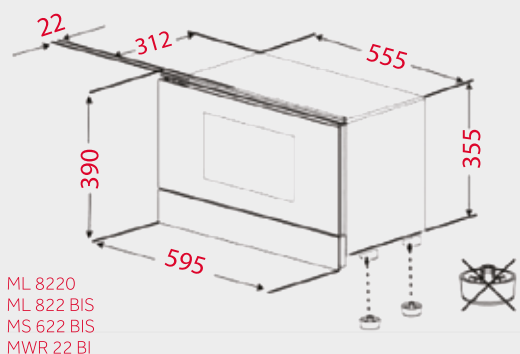

ML 820 BIS
MS 620 BIS
MS 620 BIH