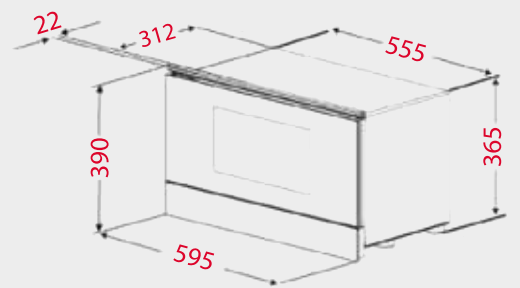

ML 820 BIS
MS 620 BIS
MS 620 BIH