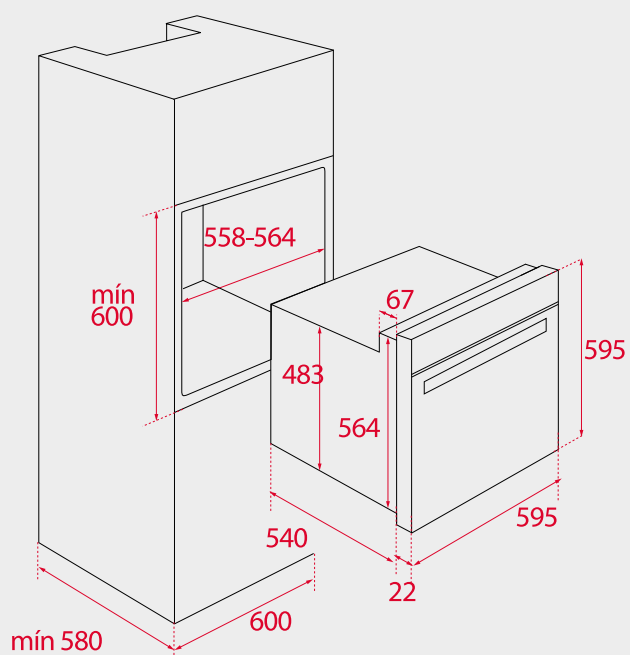

HRB 6100
HRB 6300
HRB 6400