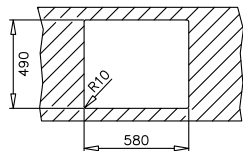

TOTAL UNIVERSE 45 T-XP 1B 1D

гладка КОД: M.1104 / EAN: 8434778014952

ЦЕНА С ДДС: 159 лв.

микролен КОД: M.1104.MC / EAN: 8434778015997

ЦЕНА С ДДС: 169 лв.

- „Седящ“ монтаж отгоре / Обръщаема
- Инокс 18/10 хром/никел / Гладка или микролен
- Размери: 79 x 50 см за шкаф със светъл отвор 45 см
- Корито 34 x 40 см / Дълбочина 17 см
- Клапан 3½" с цедка
- Сифон и преливник