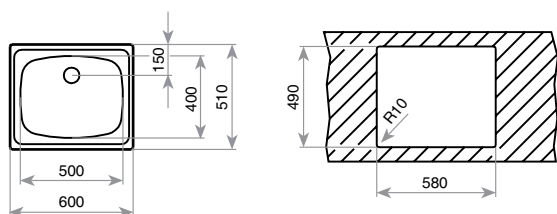

EASY E 60 1C

КОД: M.550 / EAN: 8421152019016

ЦЕНА С ДДС: 144 лв.

- „Седящ“ монтаж отгоре
- Инокс 18/9 хром/никел / Гладка
- Размери: 60 x 51 см за шкаф със светъл отвор 60 см
- Корито 50 x 40 см / Дълбочина 16 см
- Клапан 1½" с тапа
- Сифон и преливник

EASY PRINCESS 45 1C

КОД: M.780 / EAN: 8421152028087

ЦЕНА С ДДС: 129 лв.

- „Седящ“ монтаж отгоре / Обръщаема
- Инокс 18/9 хром/никел / Гладка
- Размери: 58 x 50 см за шкаф със светъл отвор 45 см
- Корито 34 x 40 см / Дълбочина 16 см
- Клапан 3½" с цедка
- Сифон и преливник