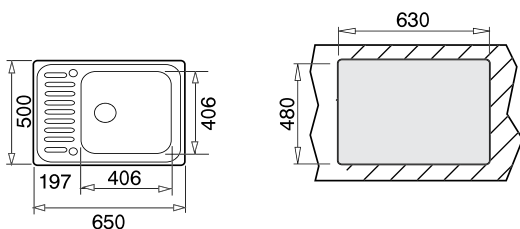

### TOTAL SUPER BOWL 1C

гладка КОД: M.546.4 / EAN: 8421152032671

ЦЕНА С ДДС: 189 лв.

микролен КОД: M.546.MC4 / EAN: 8695671103123

ЦЕНА С ДДС: 199 лв.

- „Седящ“ монтаж отгоре / Обръщаема
- Инокс 18/10 хром/никел
- Гладка или микролен
- Размери: 65 x 50 см за шкаф със светъл отвор 50 см
- Голямо корито 40 x 40 см / Дълбочина 19 см
- Клапан 3½" с цедка
- Сифон / Преливник