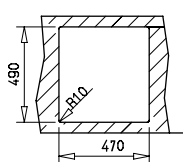

Произведени
в Германия

TOTAL MENORCA 50 S-TG

КОД: M.427.A.СК / EAN: 8421152091067
КОД: M.427.A.ОБ / EAN: 8421152129814
КОД: M.427.A.ЧМ / EAN: 8421152128435

ЦЕНА С ДДС: 449 лв.

Цветове: слонова кост, опалбежов, черен металик

- „Седящ“ монтаж отгоре
- Размери: 49 x 51 см за шкаф със светъл отвор 50 см
- Голямо корито 43,5 x 37,5 см / Дълбочина 18 см
- Автоматичен клапан 3½" с цедка
- Сифон и преливник

Произведени
в Германия

MAESTRO STONE 60 S-TG

КОД: M.1023.БЯ / EAN: 8434778006124
КОД: M.1023.СК / EAN: 8434778006117
КОД: M.1023.БЕЖ / EAN: 8434778006094
КОД: M.1023.СМ / EAN: 8434778006070
КОД: M.1023.ТС / EAN: 8434778006131
КОД: M.1023.ЧЕ / EAN: 8434778006087
КОД: M.1023.ЧМ / EAN: 8434778006100

ЦЕНА С ДДС: 339 лв.

Цветове: бял, слонова кост, пясъчно бежов, сив металик, тъмносив, черен, черен металик

- „Седящ“ монтаж отгоре / Обръщаема
- Размери: 78 x 51 см за шкаф със светъл отвор 60 см
- Голямо корито 48 x 41,4 см / Дълбочина 20 см
- Клапан 3½" с цедка
- Сифон и преливник

Произведени
в Германия

MAESTRO STONE 60 L-TG

КОД: M.1020.БЯ / EAN: 8434778005363
КОД: M.1020.СК / EAN: 8434778005332
КОД: M.1020.БЕЖ / EAN: 8434778005318
КОД: M.1020.СМ / EAN: 8434778005295
КОД: M.1020.ТС / EAN: 8434778005875
КОД: M.1020.ЧЕ / EAN: 8434778005301
КОД: M.1020.ЧМ / EAN: 8434778005325

ЦЕНА С ДДС: 359 лв.

Цветове: бял, слонова кост, пясъчно бежов, сив металик, тъмносив, черен, черен металик

- „Седящ“ монтаж отгоре / Обръщаема
- Размери: 100 x 51 см за шкаф със светъл отвор 60 см
- Голямо корито 48 x 41,4 см / Дълбочина 20 см
- Клапан 3½" с цедка
- Сифон и преливник

Произведени
в Германия

MAESTRO STONE 50 B-TG