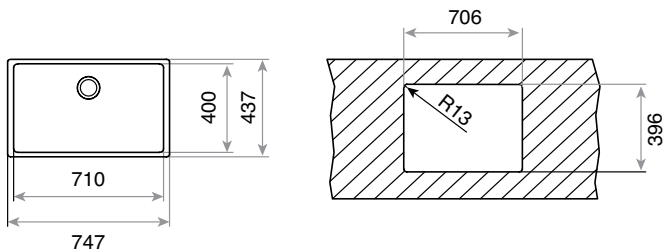

СЕРИЯ  
**PURELINE**

**MAESTRO BE LINEA RS15 71.40**

КОД: M.1016 / EAN: 8434778004298

ЦЕНА С ДДС: 799 лв.

Мивка за монтаж под плот

- Инокс 18/10 хром/никел / Гладка
- Размери: 75 x 44 см за шкаф със светъл отвор 90 см
- Голямо корито 71 x 40 см / Дълбочина 20 см
- Заоблени ъгли (R15) на коритото за по-лесно почистване
- Система SilentSmart за намаляване на шума от течаща вода с до 50%
- Клапан 3½" с цедка
- Сифон / Преливник