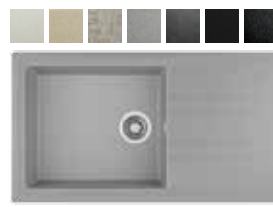

MAESTRO STONE 60 S-TG

КОД: M.1023.БЯ / EAN: 8434778006124
КОД: M.1023.СК / EAN: 8434778006117
КОД: M.1023.БЕЖ / EAN: 8434778006094
КОД: M.1023.СМ / EAN: 8434778006070
КОД: M.1023.ТС / EAN: 8434778006131
КОД: M.1023.ЧЕ / EAN: 8434778006087
КОД: M.1023.ЧМ / EAN: 8434778006100

ЦЕНА С ДДС: 339 лв.

Цветове: бял, слонова кост, пясъчно бежов, сив металик, тъмносив, черен, черен металик

- „Седящ“ монтаж отгоре / Обръщаема
- Размери: 78 x 51 см за шкаф със светъл отвор 60 см
- Голямо корито 48 x 41,4 см / Дълбочина 20 см
- Клапан 3½" с цедка
- Сифон и преливник