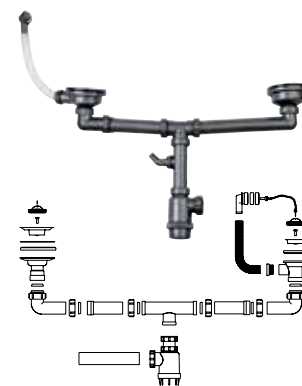

- Клапан без/с преливник 1½
  ЦЕНА С ДДС: 4 лв. / **8** лв.
- Клапан без/с преливник 3½
  ЦЕНА С ДДС: 16 лв. / **21** лв.
- Щедка за клапан 3½
  ЦЕНА С ДДС: 14 лв.
- Сифон за 1 корито
  ЦЕНА С ДДС: 8 лв.
- Свързващи тръби/сифони за 2 корита
  ЦЕНА С ДДС: 19 лв.
- Свързващи тръби/сифони за 3 корита
  ЦЕНА С ДДС: 28 лв.
- Щипки за монтаж на мивка
  ЦЕНА С ДДС: 0,66 лв. за брой
- Комплект щипки за 6 см. плот (10 броя)
  ЦЕНА С ДДС: 5 лв.

УНИВЕРСАЛЕН КВАДРАТЕН ДОЗАТОР ЗА ТЕЧЕН САПУН

КОД: AM.9331 / EAN: 8434778004786
ЦЕНА С ДДС: 79 лв.

- **Покритие/цвет: инокс**
- За вграждане
- Вместимост на контейнера: 275 мл
- Необходим отвор: Ø 35 мм
- Размери В/Д/Ш: 260 x 90 x Ø 50 мм

УНИВЕРСАЛЕН КРЪГЪЛ ДОЗАТОР ЗА ТЕЧЕН САПУН

КОД: AM.9311 / EAN: 8434778004779
ЦЕНА С ДДС: 49 лв.

- **Покритие/цвет: хром**
- За вграждане
- Вместимост на контейнера: 350 мл
- Необходим отвор: Ø 35 мм
- Размери В/Д/Ш: 280 x 95 x Ø 55 мм

АДАПТЕР ЗА МЕЛНИЦА

КОД: AM.8880
ЦЕНА С ДДС: 132 лв.

- **Подходящ за мивки с квадратен сифон: FLEXLINEA, DIAMOND, ZENIT, FORLINEA**

Иноксва тапа за запушване на вече направени отвори при мивките се предоставя **безплатно** за мивки **ТЕКА**

Внимание: Моля, уточнете модела мивка при поръчка на аксесоари и части