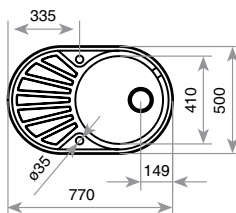

до изчерпване

**TOTAL DR-77 1C 1E**

КОД: М.529 / EAN: 8421152748237

ЦЕНА С ДДС: 186 лв.

- „Седящ“ монтаж отгоре
- Инокс 18/9 хром/никел / Гладка
- Размери: 77 x 50 см за шкаф със светъл отвор 50 см
- Корито Ø 41 см / Дълбочина 18 см
- Клапан 3½" с цедка
- Сифон и преливник