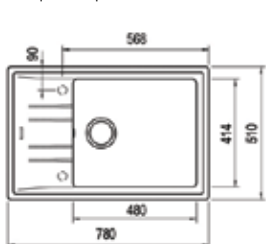

MAESTRO STONE 60 S-TG

КОД: M.1023.БЯ / EAN: 8434778006124
КОД: M.1023.СК / EAN: 8434778006117
КОД: M.1023.БЕЖ / EAN: 8434778006094
КОД: M.1023.СМ / EAN: 8434778006070
КОД: M.1023.ТС / EAN: 8434778006131
КОД: M.1023.ЧЕ / EAN: 8434778006087
КОД: M.1023.ЧМ / EAN: 8434778006100

ЦЕНА С ДДС: 339 лв.

Цветове: бял, слонова кост, пясъчно бежов, сив металик, тъмносив, черен, черен металик

- „Седящ“ монтаж отгоре / Обръщаема
- Размери: 78 x 51 см за шкаф със светъл отвор 60 см
- Голямо корито 48 x 41,4 см / Дълбочина 20 см
- Клапан 3½" с цедка
- Сифон и преливник