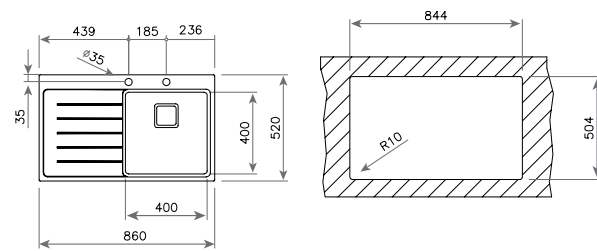

СЕРИЯ
PURELINE

MAESTRO ZENIT RS15 1C 1E / ДЕСЕН ОТЦЕДНИК

КОД: М.1015.А.Д / EAN: 8434778004601

ЦЕНА С ДДС: 599 лв.

- „Седящ“ монтаж отгоре
- Инокс 18/10 хром/никел / Гладка
- Сифон / Преливник Размери: 86 x 52 см за шкаф със светъл отвор 50 см
- Голямо корито 40 x 40 см / Дълбочина 20 см
- Заоблени ъгли (R15) на коритото за по-лесно почистване
- Система SilentSmart за намаляване на шума от течаща вода с до 50%
- Автоматичен квадратен клапан SQ 3½" с цедка и декоративен капак
- Сифон / Преливник

СЕРИЯ
PURELINE

MAESTRO ZENIT RS15 1C 1E / ЛЯВ ОТЦЕДНИК

КОД: М.1015.А.Л / EAN: 8434778004625

ЦЕНА С ДДС: 599 лв.

- „Седящ“ монтаж отгоре
- Инокс 18/10 хром/никел / Гладка
- Сифон / Преливник Размери: 86 x 52 см за шкаф със светъл отвор 50 см
- Голямо корито 40 x 40 см / Дълбочина 20 см
- Заоблени ъгли (R15) на коритото за по-лесно почистване
- Система SilentSmart за намаляване на шума от течаща вода с до 50%
- Автоматичен квадратен клапан SQ 3½" с цедка и декоративен капак
- Сифон / Преливник

СЕРИЯ
PURELINE

MAESTRO ZENIT RS15 1C

КОД: М.1014.А / EAN: 8434778004687

ЦЕНА С ДДС: 549 лв.

- „Седящ“ монтаж отгоре
- Инокс 18/10 хром/никел / Гладка
- Размери: 60 x 52 см за шкаф със светъл отвор 60 см
- Голямо корито 50 x 40 см / Дълбочина 20 см
- Заоблени ъгли (R15) на коритото за по-лесно почистване
- Система SilentSmart за намаляване на шума от течаща вода с до 50%
- Автоматичен квадратен клапан SQ 3½" с цедка и декоративен капак
- Сифон / Преливник

Silent Smart

50% по-малко шум:
максимум комфорт