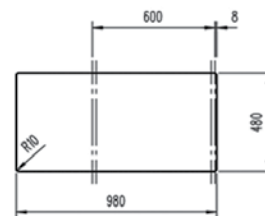

MAESTRO STONE 60 L-TG

КОД: M.1020.БЯ / EAN: 8434778005363
КОД: M.1020.СК / EAN: 8434778005332
КОД: M.1020.БЕЖ / EAN: 8434778005318
КОД: M.1020.СМ / EAN: 8434778005295
КОД: M.1020.ТС / EAN: 8434778005875
КОД: M.1020.ЧЕ / EAN: 8434778005301
КОД: M.1020.ЧМ / EAN: 8434778005325

ЦЕНА С ДДС: 359 лв.

Цветове: бял, слонова кост, пясъчно бежов, сив металик, тъмносив, черен, черен металик

- „Седящ“ монтаж отгоре / Обръщаема
- Размери: 100 x 51 см за шкаф със светъл отвор 60 см
- Голямо корито 48 x 41,4 см / Дълбочина 20 см
- Клапан 3½" с цедка
- Сифон и преливник