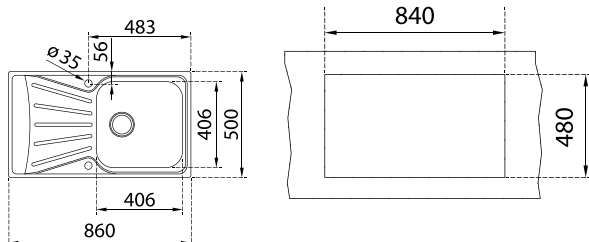

### EASY STARBRIGHT 50 (E-XP / E-XM) 1B 1D

**гладка** КОД: M.1108 / EAN: 8434778015683  
**ЦЕНА С ДДС: 159** лв.  
**микролен** КОД: M.1108.МС / EAN: 8434778015713  
**ЦЕНА С ДДС: 169** лв.

- „Седящ“ монтаж отгоре / Обръщаема
- Инокс 18/10 хром/никел / Гладка или микролен
- Размери: 86 x 50 см за шкаф със светъл отвор 50 см
- Корито 40,6 x 40,6 см / Дълбочина 17 см
- Клапан 3½" с цедка
- Сифон и преливник