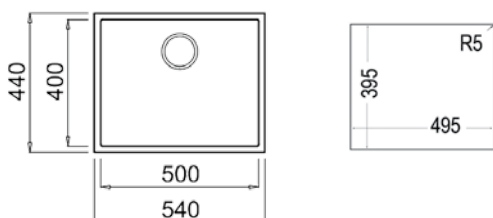

- За монтаж под плот
- Размери: 54 x 44 см за шкаф със светъл отвор 60 см
- Голямо корито 50 x 40 см / Дълбочина 20 см
- Клапан 3½" с цедка
- Сифон и преливник