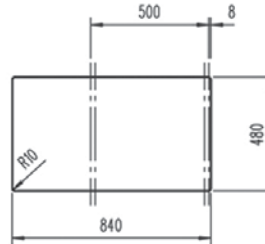

MAESTRO STONE 50 B-TG

КОД: M.1021.БЯ / EAN: 8434778005981
КОД: M.1021.СК / EAN: 8434778005974
КОД: M.1021.БЕЖ / EAN: 8434778005950
КОД: M.1021.СМ / EAN: 8434778005943
КОД: M.1021.ТС / EAN: 8434778005998
КОД: M.1021.ЧЕ / EAN: 8434778006179
КОД: M.1021.ЧМ / EAN: 8434778005967

ЦЕНА С ДДС: 349 лв.

Цветове: бял, слонова кост, пясъчно бежов, сив металик, тъмносив, черен, черен металик

- „Седящ“ монтаж отгоре / Обръщаема
- Размери: 86 x 51 см за шкаф със светъл отвор 50 см
- Голямо корито 38 x 41,4 см / Дълбочина 20 см
- Клапан 3½" с цедка
- Сифон и преливник