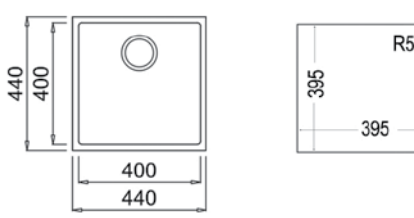

- За монтаж под плот
- Размери: 44 x 44 см за шкаф със светъл отвор 50 см
- Голямо корито 40 x 40 см / Дълбочина 20 см
- Клапан 3½" с цедка
- Сифон и преливник