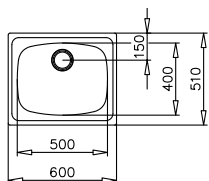

UNIVERSE

Една малка вселена във Вашата кухня

СЕРИЯ UNIVERSE

Ново

TOTAL UNIVERSE 60 T-XP 1B

КОД: M.1101 / EAN: 8434778015164

ЦЕНА С ДДС: 169 лв.

- „Седящ“ монтаж отгоре
- Инокс 18/9 хром/никел / Гладка
- Размери: 60 x 51 см за шкаф със светъл отвор 60 см
- Корито 50 x 40 см
- Дълбочина 15,5 см
- Клапан 3½" с цедка
- Сифон и преливник

СЕРИЯ UNIVERSE

Ново

TOTAL UNIVERSE 45 T-XP 1B 1D

гладка КОД: M.1104 / EAN: 8434778014952

ЦЕНА С ДДС: 159 лв.

микролен КОД: M.1104.MC / EAN: 8434778015997

ЦЕНА С ДДС: 169 лв.

- „Седящ“ монтаж отгоре / Обръщаема
- Инокс 18/10 хром/никел / Гладка или микролен
- Размери: 79 x 50 см за шкаф със светъл отвор 45 см
- Корито 34 x 40 см / Дълбочина 17 см
- Клапан 3½" с цедка
- Сифон и преливник