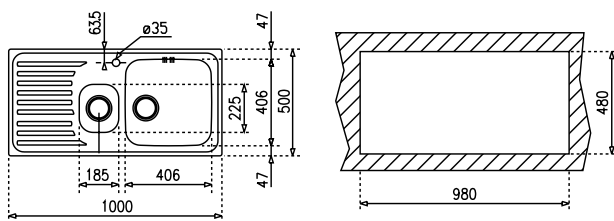

СЕРИЯ  
SUPER BOWL

**TOTAL SUPER BOWL 1½C 1E**

КОД: М.546.3 / EAN: 8421152028551

**ЦЕНА С ДДС: 447** лв.

- „Седящ“ монтаж отгоре / Обръщаема
- Инокс 18/10 хром/никел / Гладка
- Размери: 100 x 50 см за шкаф със светъл отвор 80 см
- Голямо корито 40 x 40 см / Дълбочина 19 см
- Малко корито 18,5 x 22,5 x 13,5 см
- Клапани 3½" с цедка
- Сифон / Преливник

СЕРИЯ  
SUPER BOWL

**TOTAL SUPER BOWL 86 2C MAX**

КОД: М.544.2Д / EAN: 8421152071564

**ЦЕНА С ДДС: 399** лв.

- „Седящ“ монтаж отгоре
- Инокс 18/10 хром/никел / Гладка
- Размери: 86 x 50 см за шкаф със светъл отвор 90 см
- Голямо корито 45 x 40 см / Дълбочина 20 см
- Клапан 3½" с цедка
- Сифон / Преливник
- С отвор за смесител