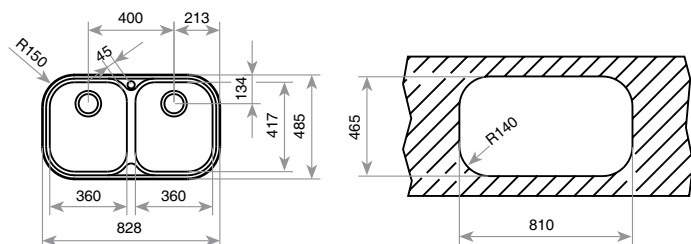

СЕРИЯ  
STYLO

TOTAL STYLO 2C

гладка КОД: M.542.0 / EAN: 8421152705704

ЦЕНА С ДДС: 209 лв.

микролен КОД: M.542.CO / EAN: 8421152026120

ЦЕНА С ДДС: 229 лв.

- „Седящ“ монтаж отгоре
- Инокс 18/10 хром/никел / Гладка или микролен
- Размери: 83 x 48,5 см за шкаф със светъл отвор 80 см или за шкаф-свободен модул 90 см
- Корита 36 x 41,7 см / Дълбочина 17 см
- Клапани 3½" с цедка
- Сифон / Преливник
- С отвор за смесител