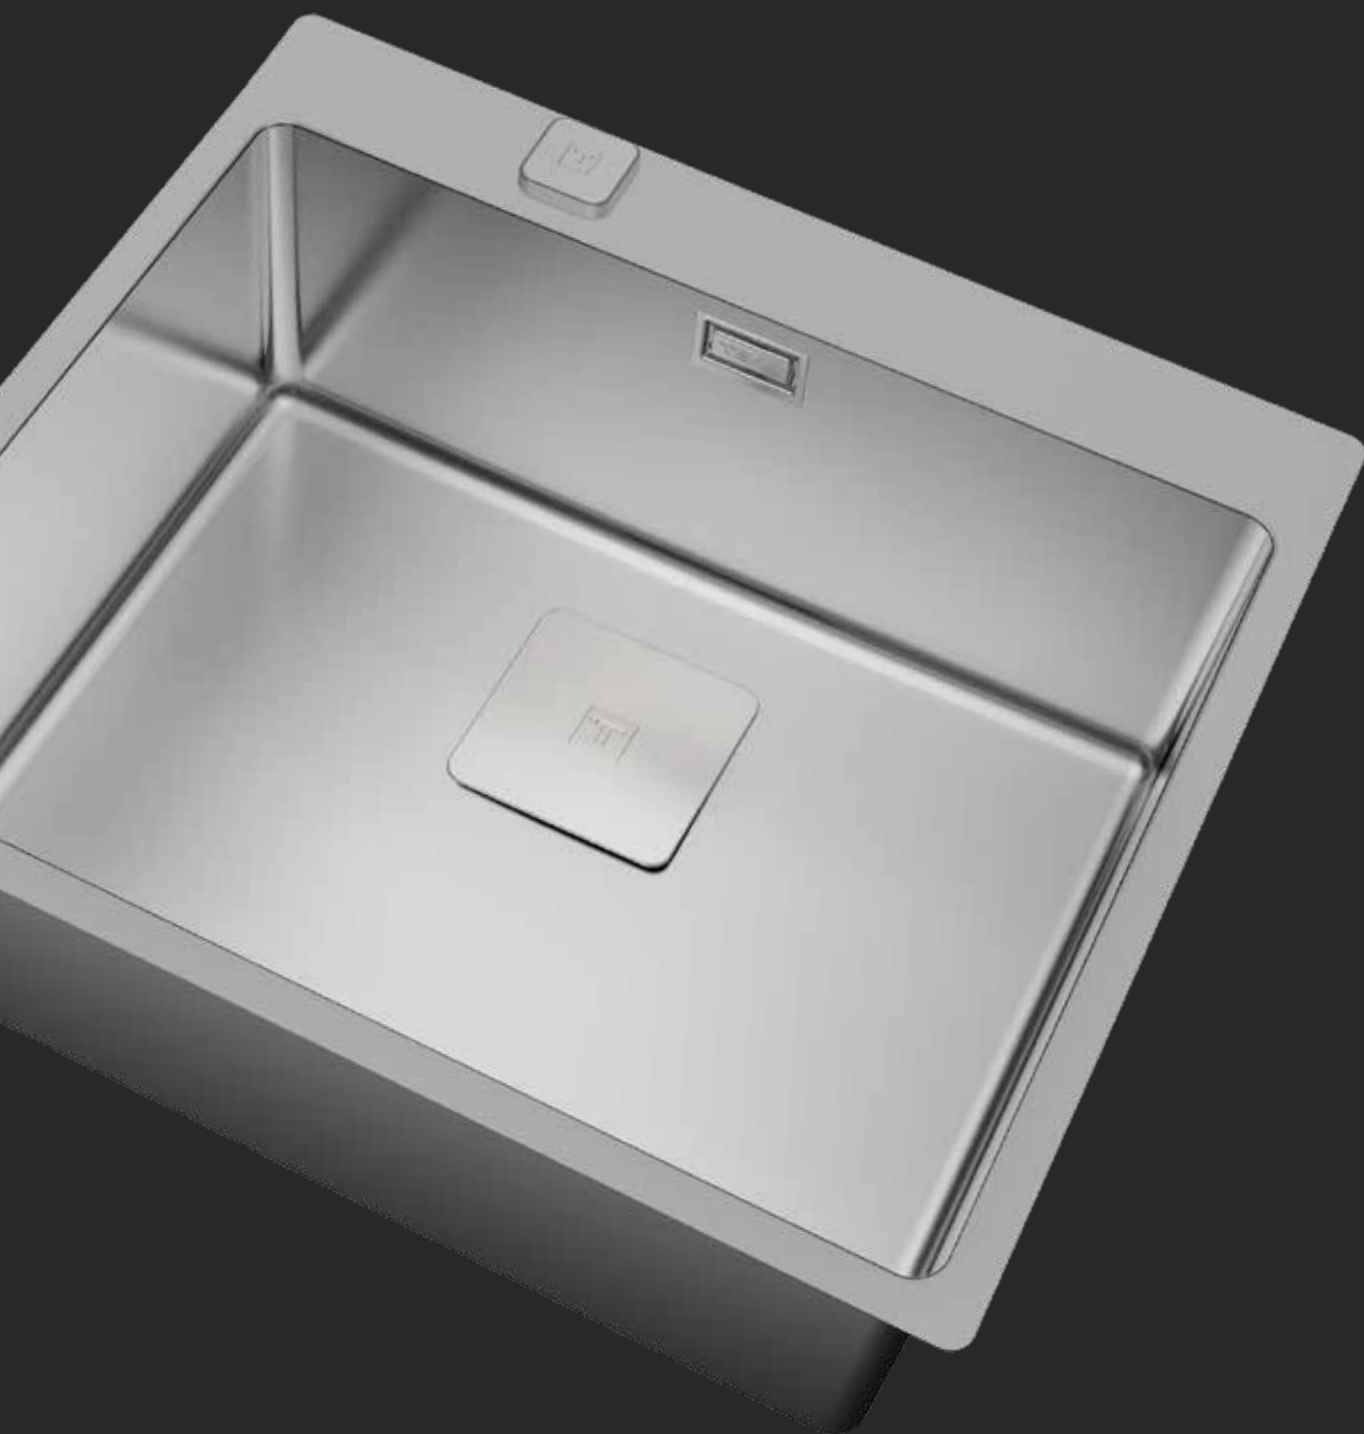

# Мивки Тека, максимални възможности за монтаж

## „Седящ“ монтаж отгоре

Най-популярният вид монтаж. Мивката се поставя в предварително изрязания отвор на работния плот и рамката ѝ „сяда“ върху него. Може да бъде поставена на практика в кухненски плот от всякакъв материал. Мивката се захваща от долната страна на плота.