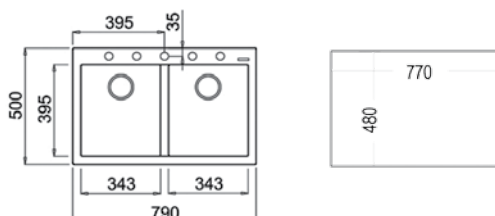

**ЦЕНА С ДДС: 399** лв.

**Цветовете:** бял (снежен), крем, бежов, каменносив, черен

- „Седящ“ монтаж отгоре
- Размери: 79 x 50 см за шкаф със светъл отвор 80 см
- Корито 34,3 x 39,5 см / Дълбочина 20 см
- Автоматичен клапан 3½" с цедка
- 5 възможни места за монтаж на смесител
- Сифон и преливник