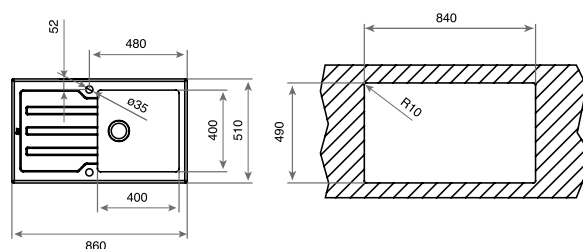

### MAESTRO DIAMOND RS15 1C 1E / ЧЕРНА / БЯЛА

КОД: M.1010.A.ЧЕ / EAN: 8434778004731

ЦЕНА С ДДС: 859 лв. / черна

КОД: M.1010.A.БЯ / EAN: 8434778004748

ЦЕНА С ДДС: 859 лв. / бяла

- „Седящ“ монтаж отгоре / Обръщаема / С отвор за смесител
- Инокс 18/10 хром/никел / Размери: 86 x 51 см за шкаф със светъл отвор 50 см
- Голямо корито 40 x 40 см / Дълбочина 20 см
- Отцедник с високоустойчива на удари и температурни разлики стъклена повърхност със скосени краища (фасет) с дебелина 8 мм
- Заоблени ъгли (R15) на коритото за по-лесно почистване.
- Система SilentSmart за намаляване на шума от течаща вода с до 50%
- Автоматичен квадратен клапан SQ 3½" с цедка и декоративен капак
- Сифон / Преливник
- Фасетният завършек и размерите са подходящи за комбинация с фасетен модел готварски плот ТЕКА. Мивката е с 2 години гаранция.