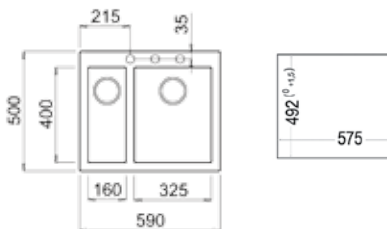

- „Седящ“ монтаж отгоре
- Размери: 59 x 50 см за шкаф със светъл отвор 60 см
- Голямо корито 32,5 x 40 см / дълбочина 20 см
- Малко корито 16 x 40 см / дълбочина 15,5 см
- Автоматичен клапан 3½" с цедка
- Сифон и преливник