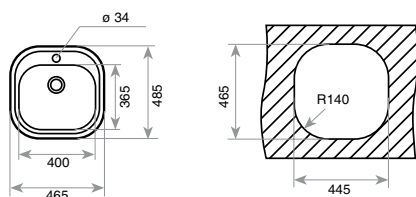

СЕРИЯ  
SUPER BOWL

**TOTAL SUPER BOWL 86 2C MAX**

КОД: М.544.2Д / EAN: 8421152071564

**ЦЕНА С ДДС: 399** лв.

- „Седящ“ монтаж отгоре
- Инокс 18/10 хром/никел / Гладка
- Размери: 86 x 50 см за шкаф със светъл отвор 90 см
- Голямо корито 45 x 40 см / Дълбочина 20 см
- Клапан 3½" с цедка
- Сифон / Преливник
- С отвор за смесител

СЕРИЯ  
STYLO

TOTAL STYLO 1C

гладка КОД: M.540.0 / EAN: 8421152028070

ЦЕНА С ДДС: 129 лв.

микролен КОД: M.540.MC0 / EAN: 8421152027998

ЦЕНА С ДДС: 139 лв.

- „Седящ“ монтаж отгоре
- Инокс 18/10 хром/никел / Гладка или микролен
- Размери: 46,5 x 48,5 см за шкаф със светъл отвор 45 см
- Корито 40 x 36 см / Дълбочина 17 см
- Клапан 3½" с цедка
- Сифон и преливник
- С отвор за смесител