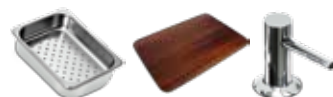

**TOTAL BIG BOWL 80 1C PLUS (BAHIA PLUS)**

КОД: М.539.4 / EAN: 8421152059937

ЦЕНА С ДДС: 499 лв.

- „Седящ“ монтаж отгоре
- Инокс 18/10 хром/никел / Гладка
- Размери: 86 x 50 см за шкаф със светъл отвор 90 см
- Голямо корито 73,6 x 43,1 см / Дълбочина 20 см
- Автоматичен клапан 3½" с цедка
- Сифон / Преливник
- С отвор за смесител