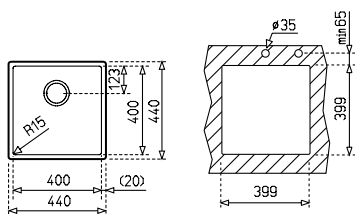

**TOTAL BE 785 2C**

КОД: M.637 / EAN: 8421152031261

ЦЕНА С ДДС: 419 лв.

Мивка за монтаж под плот

- Инокс 18/10 хром/никел / Гладка
- Размери: 78,5 x 47 см за шкаф със светъл отвор 90 см
- Голямо корито 40,6 x 40,6 см / Дълбочина 25 см
- Малко корито (отдясно) 28 x 40,6 x 18 см
- Клапан 3½" с цедка
- Сифон / Преливник