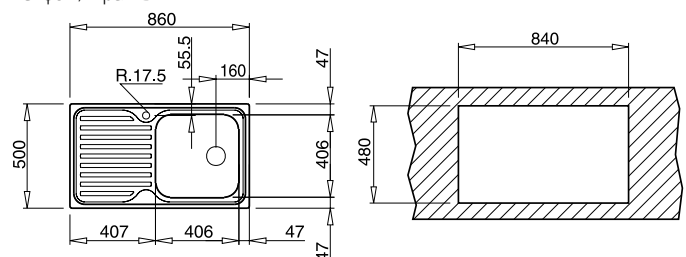

### TOTAL SUPER BOWL 1C 1E

гладка КОД: M.546.1 / EAN: 8421152019283

ЦЕНА С ДДС: 259 лв.

микролен КОД: M.546.MC1 / EAN: 8421152015278

ЦЕНА С ДДС: 269 лв.

- „Седящ“ монтаж отгоре / Обръщаема
- Инокс 18/10 хром/никел
- Гладка или микролен
- Размери: 86 x 50 см за шкаф със светъл отвор 50 см
- Голямо корито 40 x 40 см / Дълбочина 19 см
- Клапан 3½" с цедка
- Сифон / Преливник