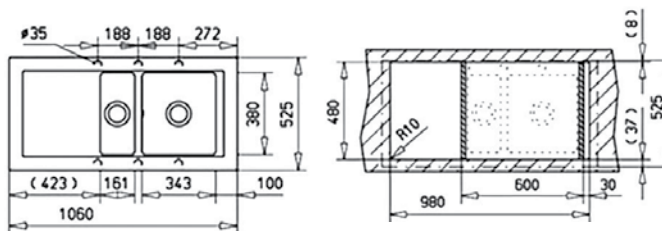

- Цветове:** бял, слонова кост, черен металик
- „Седящ“ монтаж отгоре / Обръщаема
  - Размери: 78 x 50 см за шкаф със светъл отвор 60 см
  - Голямо корито 34,5 x 43 см / Дълбочина 20 см
  - Автоматичен клапан 3½" с цедка
  - Малко корито 16,6 x 28,5 x 14,5 см
  - Сифон и преливник в малкото корито