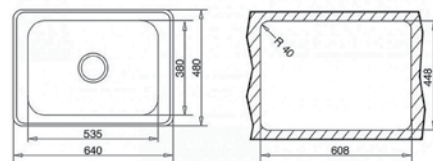

### TOTAL BIG BOWL 80 1C (БАНИЯ)

КОД: M.539 / EAN: 8421152744482

ЦЕНА С ДДС: 399 лв.

- „Седящ“ монтаж отгоре
- Инокс 18/9 хром/никел / Гладка
- Размери: 80 x 50 см за шкаф със светъл отвор 80 см
- Голямо корито 71,5 x 41,5 см / Дълбочина 22 см
- Клапан 3½" с цедка
- Сифон и преливник
- С отвор за смесител

### TOTAL EBRO 1C

КОД: M.539.1

ЦЕНА С ДДС: 269 лв.

- „Седящ“ монтаж отгоре
- Инокс 18/9 хром/никел / Гладка
- Размери: 64 x 48 см за шкаф със светъл отвор 65 см
- Голямо корито 53,5 x 38 см / Дълбочина 25 см
- Клапан 3½" с цедка
- Сифон и преливник