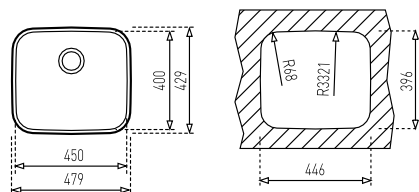

TOTAL BE 40.40 (25)

КОД: М.627 / EAN: 8421152031162

ЦЕНА С ДДС: 169 лв.

- Мивка за монтаж под плот
- Инокс 18/10 хром/никел / Гладка
- Размери: 43,3 x 43,3 см за шкаф със светъл отвор 50 см
- Корито 40,6 x 40,6 см
- Клапан 3½" с цедка
- Сифон / Преливник