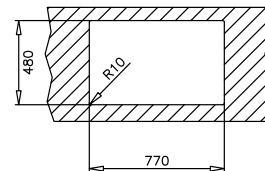

### TOTAL UNIVERSE 45 T-XP 1B 1D

гладка КОД: M.1104 / EAN: 8434778014952

ЦЕНА С ДДС: 159 лв.

микролен КОД: M.1104.MC / EAN: 8434778015997

ЦЕНА С ДДС: 169 лв.

- „Седящ“ монтаж отгоре / Обръщаема
- Инокс 18/10 хром/никел / Гладка или микролен
- Размери: 79 x 50 см за шкаф със светъл отвор 45 см
- Корито 34 x 40 см / Дълбочина 17 см
- Клапан 3½" с цедка
- Сифон и преливник