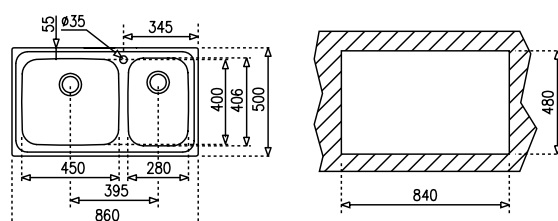

СЕРИЯ  
SUPER BOWL

**TOTAL SUPER BOWL 1½C 1E**

КОД: М.546.3 / EAN: 8421152028551

**ЦЕНА С ДДС: 447** лв.

- „Седящ“ монтаж отгоре / Обръщаема
- Инокс 18/10 хром/никел / Гладка
- Размери: 100 x 50 см за шкаф със светъл отвор 80 см
- Голямо корито 40 x 40 см / Дълбочина 19 см
- Малко корито 18,5 x 22,5 x 13,5 см
- Клапани 3½" с цедка
- Сифон / Преливник

СЕРИЯ  
SUPER BOWL

**TOTAL SUPER BOWL 86 2C MAX**

КОД: М.544.2Д / EAN: 8421152071564

**ЦЕНА С ДДС: 399** лв.

- „Седящ“ монтаж отгоре
- Инокс 18/10 хром/никел / Гладка
- Размери: 86 x 50 см за шкаф със светъл отвор 90 см
- Голямо корито 45 x 40 см / Дълбочина 20 см
- Клапан 3½" с цедка
- Сифон / Преливник
- С отвор за смесител