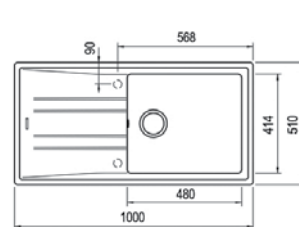

MAESTRO STONE 60 L-TG

КОД: M.1020.БЯ / EAN: 8434778005363
КОД: M.1020.СК / EAN: 8434778005332
КОД: M.1020.БЕЖ / EAN: 8434778005318
КОД: M.1020.СМ / EAN: 8434778005295
КОД: M.1020.ТС / EAN: 8434778005875
КОД: M.1020.ЧЕ / EAN: 8434778005301
КОД: M.1020.ЧМ / EAN: 8434778005325

ЦЕНА С ДДС: 359 лв.

Цветове: бял, слонова кост, пясъчно бежов, сив металик, тъмносив, черен, черен металик

- „Седящ“ монтаж отгоре / Обръщаема
- Размери: 100 x 51 см за шкаф със светъл отвор 60 см
- Голямо корито 48 x 41,4 см / Дълбочина 20 см
- Клапан 3½" с цедка
- Сифон и преливник