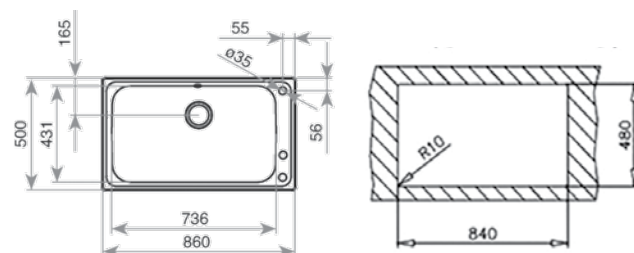

**TOTAL BIG BOWL 80 1C PLUS (BAHIA PLUS)**

КОД: М.539.4 / EAN: 8421152059937

ЦЕНА С ДДС: 499 лв.

- „Седящ“ монтаж отгоре
- Инокс 18/10 хром/никел / Гладка
- Размери: 86 x 50 см за шкаф със светъл отвор 90 см
- Голямо корито 73,6 x 43,1 см / Дълбочина 20 см
- Автоматичен клапан 3½" с цедка
- Сифон / Преливник
- С отвор за смесител

### TOTAL BIG BOWL 80 1C (БАНИЯ)

КОД: M.539 / EAN: 8421152744482

ЦЕНА С ДДС: 399 лв.

- „Седящ“ монтаж отгоре
- Инокс 18/9 хром/никел / Гладка
- Размери: 80 x 50 см за шкаф със светъл отвор 80 см
- Голямо корито 71,5 x 41,5 см / Дълбочина 22 см
- Клапан 3½" с цедка
- Сифон и преливник
- С отвор за смесител