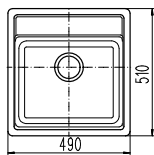

Произведени
в Германия

TOTAL MENORCA 50 S-TG

КОД: M.427.A.СК / EAN: 8421152091067
КОД: M.427.A.ОБ / EAN: 8421152129814
КОД: M.427.A.ЧМ / EAN: 8421152128435

ЦЕНА С ДДС: 449 лв.

Цветове: слонова кост, опалбежов, черен металик

- „Седящ“ монтаж отгоре
- Размери: 49 x 51 см за шкаф със светъл отвор 50 см
- Голямо корито 43,5 x 37,5 см / Дълбочина 18 см
- Автоматичен клапан 3½" с цедка
- Сифон и преливник

Произведени
в Германия

MAESTRO STONE 60 S-TG

КОД: M.1023.БЯ / EAN: 8434778006124
КОД: M.1023.СК / EAN: 8434778006117
КОД: M.1023.БЕЖ / EAN: 8434778006094
КОД: M.1023.СМ / EAN: 8434778006070
КОД: M.1023.ТС / EAN: 8434778006131
КОД: M.1023.ЧЕ / EAN: 8434778006087
КОД: M.1023.ЧМ / EAN: 8434778006100

ЦЕНА С ДДС: 339 лв.

Цветове: бял, слонова кост, пясъчно бежов, сив металик, тъмносив, черен, черен металик

- „Седящ“ монтаж отгоре / Обръщаема
- Размери: 78 x 51 см за шкаф със светъл отвор 60 см
- Голямо корито 48 x 41,4 см / Дълбочина 20 см
- Клапан 3½" с цедка
- Сифон и преливник

Произведени
в Германия

MAESTRO STONE 60 L-TG

КОД: M.1020.БЯ / EAN: 8434778005363
КОД: M.1020.СК / EAN: 8434778005332
КОД: M.1020.БЕЖ / EAN: 8434778005318
КОД: M.1020.СМ / EAN: 8434778005295
КОД: M.1020.ТС / EAN: 8434778005875
КОД: M.1020.ЧЕ / EAN: 8434778005301
КОД: M.1020.ЧМ / EAN: 8434778005325

ЦЕНА С ДДС: 359 лв.

Цветове: бял, слонова кост, пясъчно бежов, сив металик, тъмносив, черен, черен металик

- „Седящ“ монтаж отгоре / Обръщаема
- Размери: 100 x 51 см за шкаф със светъл отвор 60 см
- Голямо корито 48 x 41,4 см / Дълбочина 20 см
- Клапан 3½" с цедка
- Сифон и преливник

Произведени
в Германия

MAESTRO STONE 50 B-TG