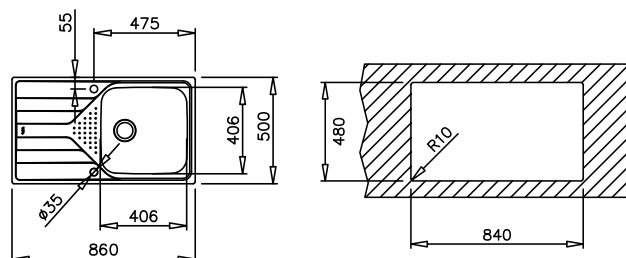

- „Седящ“ монтаж отгоре / Обръщаема
- Инокс 18/10 хром/никел / Гладка или микрорелен
- Размери: 79 x 50 см за шкаф със светъл отвор 50 см
- Корито 40,6 x 40,6 см / Дълбочина 17,5 см
- Клапан 3½" с цедка
- Сифон / Преливник

СЕРИЯ  
**UNIVERSE**

**Ново**

**TOTAL UNIVERSE 50 T-XP 1B 1D PLUS**

КОД: M.1107 / EAN: 8434778015065

**ЦЕНА С ДДС: 199** лв.

- „Седящ“ монтаж отгоре / Обръщаема
- Инокс 18/10 хром/никел / Гладка
- Размери: 86 x 50 см за шкаф със светъл отвор 50 см
- Корито 40,6 x 40,6 см
- Дълбочина 19,5 см
- Клапан 3½" с цедка
- Сифон / Преливник