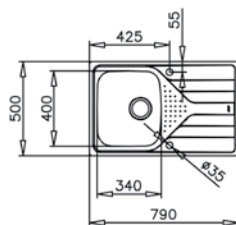

UNIVERSE

Една малка вселена във Вашата кухня

СЕРИЯ UNIVERSE

Ново

TOTAL UNIVERSE 60 T-XP 1B

КОД: M.1101 / EAN: 8434778015164

ЦЕНА С ДДС: 169 лв.

- „Седящ“ монтаж отгоре
- Инокс 18/9 хром/никел / Гладка
- Размери: 60 x 51 см за шкаф със светъл отвор 60 см
- Корито 50 x 40 см
- Дълбочина 15,5 см
- Клапан 3½" с цедка
- Сифон и преливник

СЕРИЯ UNIVERSE

Ново

TOTAL UNIVERSE 45 T-XP 1B 1D

гладка КОД: M.1104 / EAN: 8434778014952

ЦЕНА С ДДС: 159 лв.

микролен КОД: M.1104.MC / EAN: 8434778015997

ЦЕНА С ДДС: 169 лв.

- „Седящ“ монтаж отгоре / Обръщаема
- Инокс 18/10 хром/никел / Гладка или микролен
- Размери: 79 x 50 см за шкаф със светъл отвор 45 см
- Корито 34 x 40 см / Дълбочина 17 см
- Клапан 3½" с цедка
- Сифон и преливник