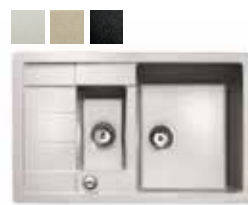

TOTAL ASTRAL 60 B-TG

Произведени в Германия

КОД: M.457.A.БЯ / EAN: 4013917889138
КОД: M.457.A.СК / EAN: 4013917889237
КОД: M.457.A.ЧМ / EAN: 4013917889473
ЦЕНА С ДДС: 499 лв.

1. **Цветове:** бял, слонова кост, черен металик
2. „Седящ“ монтаж отгоре / Обръщаема
   - Размери: 78 x 50 см за шкаф със светъл отвор 60 см
   - Голямо корито 34,5 x 43 см / Дълбочина 20 см
   - Автоматичен клапан 3½" с цедка
   - Малко корито 16,6 x 28,5 x 14,5 см
   - Сифон и преливник в малкото корито