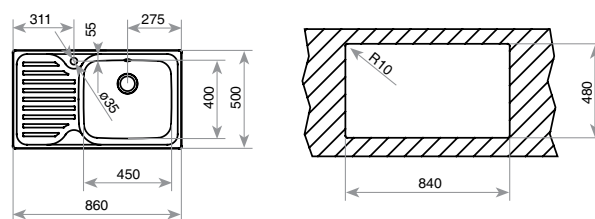

СЕРИЯ  
SUPER BOWL

**TOTAL SUPER BOWL 1C 1E MAX**  
ЛЯВ ОТЦЕДНИК

гладка КОД: М.544.1Л / EAN: 8421152071533

**ЦЕНА С ДДС: 279** лв.

микролен КОД: М.544.МС1Л / EAN: 8421152071557

**ЦЕНА С ДДС: 289** лв.

- „Седящ“ монтаж отгоре
- Инокс 18/10 хром/никел / Гладка или микролен
- Размери: 86 x 50 см за шкаф със светъл отвор 60 см
- Голямо корито 45 x 40 см / Дълбочина 20 см
- Клапан 3½" с цедка
- Сифон и преливник

СЕРИЯ  
SUPER BOWL

**TOTAL SUPER BOWL 1½C 1E**

КОД: М.546.3 / EAN: 8421152028551

**ЦЕНА С ДДС: 447** лв.

- „Седящ“ монтаж отгоре / Обръщаема
- Инокс 18/10 хром/никел / Гладка
- Размери: 100 x 50 см за шкаф със светъл отвор 80 см
- Голямо корито 40 x 40 см / Дълбочина 19 см
- Малко корито 18,5 x 22,5 x 13,5 см
- Клапани 3½" с цедка
- Сифон / Преливник