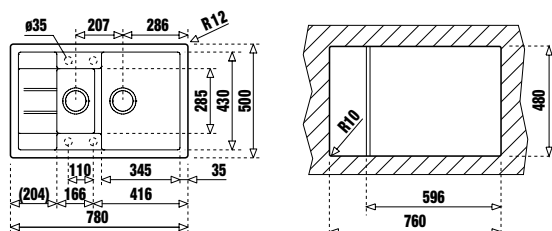

- Цветове:** бял, слонова кост, черен металик
- „Седящ“ монтаж отгоре / Обръщаема
  - Размери: 78 x 50 см за шкаф със светъл отвор 60 см
  - Голямо корито 34,5 x 43 см / Дълбочина 20 см
  - Автоматичен клапан 3½" с цедка
  - Малко корито 16,6 x 28,5 x 14,5 см
  - Сифон и преливник в малкото корито