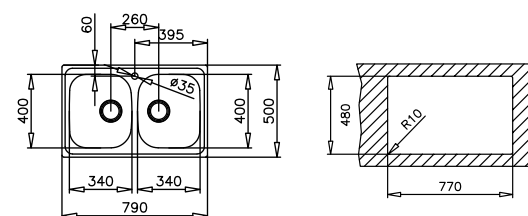

СЕРИЯ  
**UNIVERSE**

**Ново**

**TOTAL UNIVERSE 80 T-XP 2B**

**гладка** КОД: M.1105 / EAN: 8434778015188

**ЦЕНА С ДДС: 219** лв.

**микрорелен** КОД: M.1105.MC / EAN: 8434778015225

**ЦЕНА С ДДС: 239** лв.

- „Седящ“ монтаж отгоре / Обръщаема
- Инокс 18/10 хром/никел / Гладка или микрорелен
- Размери: 79 x 50 см за шкаф със светъл отвор 80 см
- Корита 34 x 40 см / Дълбочина 17 см
- Клапани 3½" с цедка
- Без отвор за смесител
- Сифон и преливник