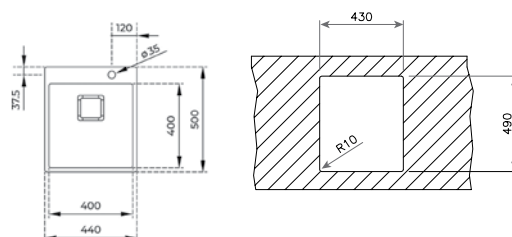

**TOTAL BIG BOWL 80 1C PLUS (BAHIA PLUS)**

КОД: М.539.4 / EAN: 8421152059937

ЦЕНА С ДДС: 499 лв.

- „Седящ“ монтаж отгоре
- Инокс 18/10 хром/никел / Гладка
- Размери: 86 x 50 см за шкаф със светъл отвор 90 см
- Голямо корито 73,6 x 43,1 см / Дълбочина 20 см
- Автоматичен клапан 3½" с цедка
- Сифон / Преливник
- С отвор за смесител