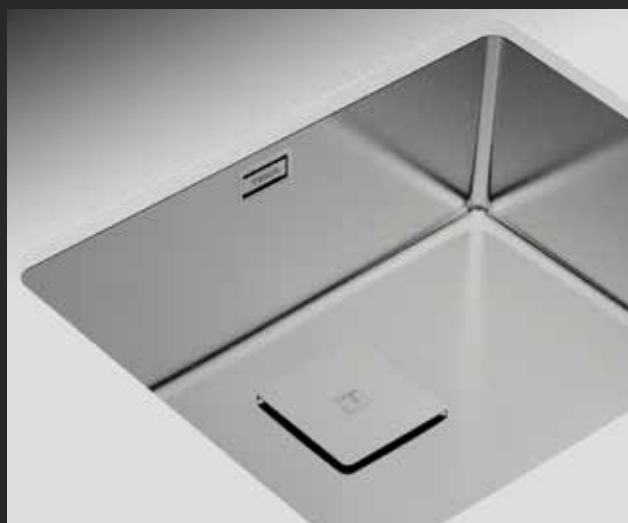

Подплатов монтаж

Популярен избор за комбинация с камък, гранит и модерни композитни материали. Мивката се монтира и уплътнява от долната част на работния плот чрез специални скоби, предоставени в комплекта към нея. Подплатовият монтаж осигурява лесно почистване на мивката и предотвратява задържането на мръсотия около и под рамката. Мебелния плот е изцяло гладък, а мивката придава елегантност и голямо удобство.