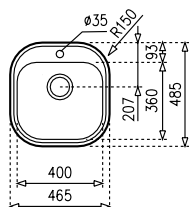

ТЕКА ПАКЕТИ
ТЕКАWAY

ПАКЕТ
ТЕКАWAY

до изчерпване

EASY STYLO 1C 1E + INCA 995 ХРОМ + КОШНИЦА

ляв отцедник КОД: М.111.Л / EAN: 8421152114087
десен отцедник КОД: М.111.Д / EAN: 8421152114070
ляв / десен отцедник **ЦЕНА С ДДС: 349** лв.

на мивката

на смесителя

Технически х-ки на мивката:

- „Седящ“ монтаж отгоре
- Ляв или десен отцедник
- Инокс 18/10 Хром/Никел / Гладка
- Размери: 83 x 48,5 см за шкаф със светъл отвор 45 см
- Корито 36 x 39,5 см
- Дълбочина 17 см
- Клапан 3½" с цедка
- Сифон и преливник

Технически х-ки на на смесителя:

- Керамична глава,
- Въртящ се чучур,
- Аератор срещу натрупване на варовик
- Височина до чучура/общо: 218/341 мм
- Материал: месинг, Покритие: хром
- **Кошница - 2 години гаранция**

ПАКЕТ
ТЕКАWAY

EASY STYLO 1C + INCA 995 ХРОМ + ДОЗАТОР ЗА САПУН

КОД: М.110 / EAN: 8421152114094
ЦЕНА С ДДС: 299 лв.

на смесителя

на мивката

Технически х-ки на мивката:

- „Седящ“ монтаж отгоре
- Инокс 18/10 Хром/Никел / Гладка
- Размери: 46,5 x 48,5 см за шкаф със светъл отвор 45 см
- Корито 40 x 36 см
- Дълбочина 17 см
- Клапан 3½" с цедка
- Сифон и преливник

Технически х-ки на на смесителя:

- Керамична глава, въртящ се чучур
- Аератор срещу натрупване на варовик
- Височина до чучура/общо: 218/341 мм
- Материал: месинг
- Покритие (цвет): хром
- **Дозатор - 2 години гаранция**

ПАКЕТ
ТЕКАWAY

EASY STYLO 1C + MF-2 ПРОЕКТ НИСЪК + ДОЗАТОР ЗА САПУН

КОД: М.109 / EAN: 8421152114094
ЦЕНА С ДДС: 259 лв.

на смесителя

на мивката

Технически х-ки на мивката:

- „Седящ“ монтаж отгоре
- Инокс 18/10 Хром/Никел / Гладка
- Размери: 46,5 x 48,5 см за шкаф със светъл отвор 45 см
- Корито 40 x 36 см
- Дълбочина 17 см
- Клапан 3½" с цедка
- Сифон и преливник

Технически х-ки на на смесителя: