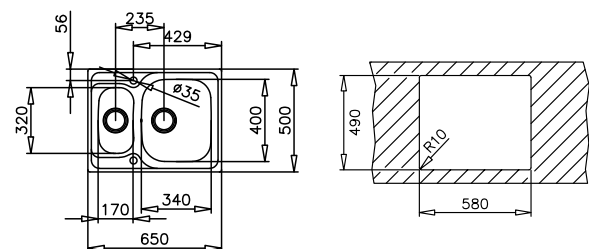

СЕРИЯ  
**UNIVERSE**

**Ново**

**TOTAL UNIVERSE 60 T-XP 1½B**

КОД: M.1102 / EAN: 8434778015171

**ЦЕНА С ДДС: 189** лв.

- „Седящ“ монтаж отгоре / Обръщаема
- Инокс 18/9 хром/никел / Гладка
- Размери: 65 x 50 см за шкаф със светъл отвор 60 см
- Голямо корито 34 x 40 см / Дълбочина 16 см
- Малко корито 17 x 32 x 9,5 см
- Клапани 3½" с цедка
- Сифон и преливник