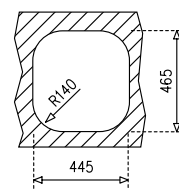

ТЕКА ПАКЕТИ
ТЕКАWAY

ПАКЕТ
ТЕКАWAY

до изчерпване

EASY STYLO 1C 1E + INCA 995 ХРОМ + КОШНИЦА

ляв отцедник КОД: М.111.Л / EAN: 8421152114087
десен отцедник КОД: М.111.Д / EAN: 8421152114070
ляв / десен отцедник **ЦЕНА С ДДС: 349** лв.

на мивката

на смесителя

Технически х-ки на мивката:

- „Седящ“ монтаж отгоре
- Ляв или десен отцедник
- Инокс 18/10 Хром/Никел / Гладка
- Размери: 83 x 48,5 см за шкаф със светъл отвор 45 см
- Корито 36 x 39,5 см
- Дълбочина 17 см
- Клапан 3½" с цедка
- Сифон и преливник

Технически х-ки на на смесителя:

- Керамична глава,
- Въртящ се чучур,
- Аератор срещу натрупване на варовик
- Височина до чучура/общо: 218/341 мм
- Материал: месинг, Покритие: хром
- **Кошница - 2 години гаранция**

ПАКЕТ
ТЕКАWAY

EASY STYLO 1C + INCA 995 ХРОМ + ДОЗАТОР ЗА САПУН

КОД: М.110 / EAN: 8421152114094
ЦЕНА С ДДС: 299 лв.

на смесителя

на мивката

Технически х-ки на мивката:

- „Седящ“ монтаж отгоре
- Инокс 18/10 Хром/Никел / Гладка
- Размери: 46,5 x 48,5 см за шкаф със светъл отвор 45 см
- Корито 40 x 36 см
- Дълбочина 17 см
- Клапан 3½" с цедка
- Сифон и преливник

Технически х-ки на на смесителя:

- Керамична глава, въртящ се чучур
- Аератор срещу натрупване на варовик
- Височина до чучура/общо: 218/341 мм
- Материал: месинг
- Покритие (цвет): хром
- **Дозатор - 2 години гаранция**

ПАКЕТ
ТЕКАWAY

EASY STYLO 1C + MF-2 ПРОЕКТ НИСЪК + ДОЗАТОР ЗА САПУН

КОД: М.109 / EAN: 8421152114094
ЦЕНА С ДДС: 259 лв.

на смесителя

на мивката

Технически х-ки на мивката:

- „Седящ“ монтаж отгоре
- Инокс 18/10 Хром/Никел / Гладка
- Размери: 46,5 x 48,5 см за шкаф със светъл отвор 45 см
- Корито 40 x 36 см
- Дълбочина 17 см
- Клапан 3½" с цедка
- Сифон и преливник

Технически х-ки на на смесителя: