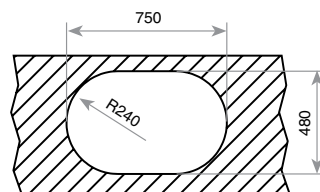

до изчерпване

**TOTAL DR-77 1C 1E**

КОД: М.529 / EAN: 8421152748237

ЦЕНА С ДДС: 186 лв.

- „Седящ“ монтаж отгоре
- Инокс 18/9 хром/никел / Гладка
- Размери: 77 x 50 см за шкаф със светъл отвор 50 см
- Корито Ø 41 см / Дълбочина 18 см
- Клапан 3½" с цедка
- Сифон и преливник