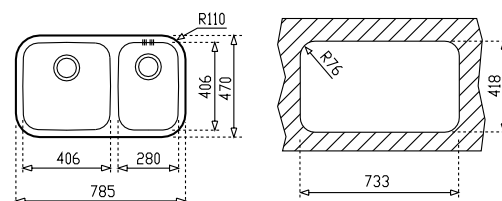

**TOTAL BE 785 2C**

КОД: M.637 / EAN: 8421152031261

ЦЕНА С ДДС: 419 лв.

Мивка за монтаж под плот

- Инокс 18/10 хром/никел / Гладка
- Размери: 78,5 x 47 см за шкаф със светъл отвор 90 см
- Голямо корито 40,6 x 40,6 см / Дълбочина 25 см
- Малко корито (отдясно) 28 x 40,6 x 18 см
- Клапан 3½" с цедка
- Сифон / Преливник