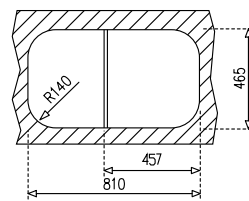

ПАКЕТ
ТЕКАWAY

EASY STYLO 1C + INCA 995 ХРОМ + ДОЗАТОР ЗА САПУН

КОД: М.110 / EAN: 8421152114094
ЦЕНА С ДДС: 299 лв.

на смесителя

на мивката

Технически х-ки на мивката:

- „Седящ“ монтаж отгоре
- Инокс 18/10 Хром/Никел / Гладка
- Размери: 46,5 x 48,5 см за шкаф със светъл отвор 45 см
- Корито 40 x 36 см
- Дълбочина 17 см
- Клапан 3½" с цедка
- Сифон и преливник

Технически х-ки на на смесителя:

- Керамична глава, въртящ се чучур
- Аератор срещу натрупване на варовик
- Височина до чучура/общо: 218/341 мм
- Материал: месинг
- Покритие (цвет): хром
- **Дозатор - 2 години гаранция**