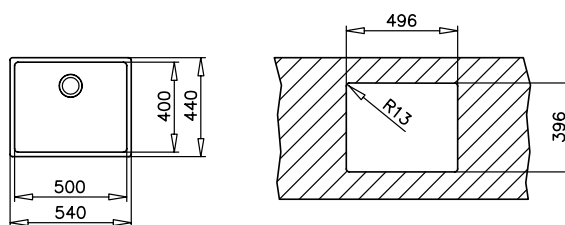

СЕРИЯ  
**PURELINE**

**MAESTRO BE LINEA RS15 50.40**

КОД: M.1017 / EAN: 8434778004304

ЦЕНА С ДДС: 449 лв.

Мивка за монтаж под плот

- Инокс 18/10 хром/никел / Гладка
- Размери: 54 x 44 см за шкаф със светъл отвор 60 см
- Голямо корито 50 x 40 см / Дълбочина 20 см
- Заоблени ъгли (R15) на коритото за по-лесно почистване
- Система SilentSmart за намаляване на шума от течаща вода с до 50%
- Клапан 3½" с цедка
- Сифон / Преливник