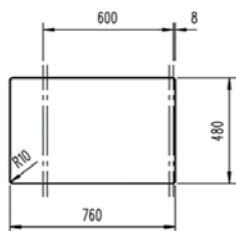

MAESTRO STONE 60 S-TG

КОД: M.1023.БЯ / EAN: 8434778006124
КОД: M.1023.СК / EAN: 8434778006117
КОД: M.1023.БЕЖ / EAN: 8434778006094
КОД: M.1023.СМ / EAN: 8434778006070
КОД: M.1023.ТС / EAN: 8434778006131
КОД: M.1023.ЧЕ / EAN: 8434778006087
КОД: M.1023.ЧМ / EAN: 8434778006100

ЦЕНА С ДДС: 339 лв.

Цветове: бял, слонова кост, пясъчно бежов, сив металик, тъмносив, черен, черен металик

- „Седящ“ монтаж отгоре / Обръщаема
- Размери: 78 x 51 см за шкаф със светъл отвор 60 см
- Голямо корито 48 x 41,4 см / Дълбочина 20 см
- Клапан 3½" с цедка
- Сифон и преливник