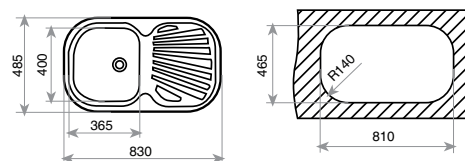

СЕРИЯ  
STYLO

TOTAL STYLO 1C 1E

гладка КОД: M.541 / EAN: 8421152028186

ЦЕНА С ДДС: 189 лв.

микролен КОД: M.541.MC / EAN: 8421152027660

ЦЕНА С ДДС: 199 лв.

- „Седящ“ монтаж отгоре / Обръщаема
- Инокс 18/10 хром/никел / Гладка или микролен
- Размери: 83 x 48,5 см за шкаф със светъл отвор 45 см
- Корито 36 x 40 см
- Дълбочина 17 см
- Клапан 3½" с цедка
- Сифон и преливник