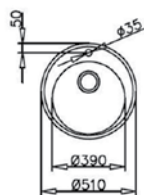

СЕРИЯ  
**STARBRIGHT**

Ново

**EASY STARBRIGHT 45 (E-XN / E-XM) 1B ORB**

гладка КОД: М.1110 / EAN: 8434778015881

ЦЕНА С ДДС: 119 лв.

микролен КОД: М.1110.МС / EAN: 8434778015898

ЦЕНА С ДДС: 129 лв.

- „Седящ“ монтаж отгоре / С отвор за смесител
- Инокс 18/10 хром/никел / Гладка или микролен
- Размери: Ø 51 см за шкаф със светъл отвор Ø 45 см
- Корито Ø 39 см / Дълбочина 16,5 см
- Клапан 3½" с цедка
- Сифон и преливник