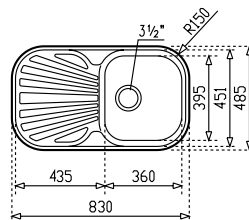

на мивката

на смесителя

Технически х-ки на мивката:

- „Седящ“ монтаж отгоре
- Ляв или десен отцедник
- Инокс 18/10 Хром/Никел / Гладка
- Размери: 83 x 48,5 см за шкаф със светъл отвор 45 см
- Корито 36 x 39,5 см
- Дълбочина 17 см
- Клапан 3½" с цедка
- Сифон и преливник

Технически х-ки на на смесителя:

- Керамична глава,
- Въртящ се чучур,
- Аератор срещу натрупване на варовик
- Височина до чучура/общо: 218/341 мм
- Материал: месинг, Покритие: хром
- **Кошница - 2 години гаранция**