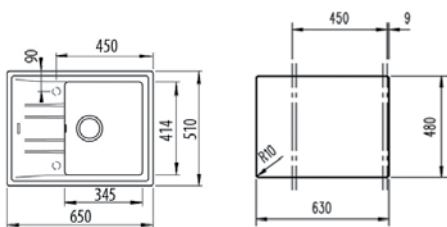

**ЦЕНА С ДДС: 329** лв.

**Цветовете:** бял, слонова кост, пясъчно бежов, сив металик, тъмносив, черен, черен металик

- „Седящ“ монтаж отгоре / Обръщаема
- Размери: 65 x 51 см за шкаф със светъл отвор 45 см
- Голямо корито 34,5 x 41,4 см / Дълбочина 20 см
- Клапан 3½" с цедка
- Сифон и преливник