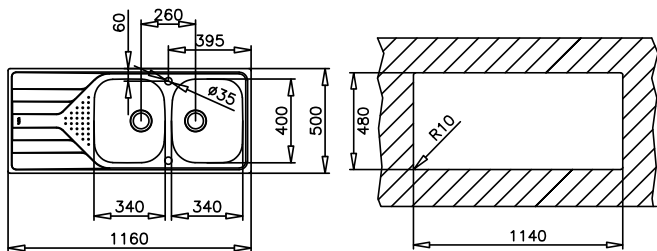

СЕРИЯ  
**UNIVERSE**

Ново

**TOTAL UNIVERSE 80 T-XP 2B 1D**

гладка КОД: M.1106 / EAN: 8421152705704

ЦЕНА С ДДС: 259 лв.

микролен КОД: M.1106.MC / EAN: 8421152026120

ЦЕНА С ДДС: 279 лв.

- „Седящ“ монтаж отгоре / Обръщаема
- Инокс 18/10 хром/никел / Гладка или микролен
- Размери: 116 x 50 см за шкаф със светъл отвор 80 см
- Корита 34 x 40 см / Дълбочина 17 см
- Клапани 3½" с цедка
- Сифон и преливник