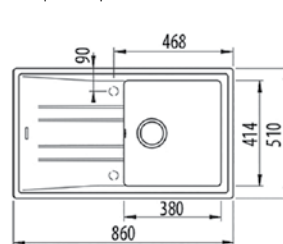

MAESTRO STONE 50 B-TG

КОД: M.1021.БЯ / EAN: 8434778005981
КОД: M.1021.СК / EAN: 8434778005974
КОД: M.1021.БЕЖ / EAN: 8434778005950
КОД: M.1021.СМ / EAN: 8434778005943
КОД: M.1021.ТС / EAN: 8434778005998
КОД: M.1021.ЧЕ / EAN: 8434778006179
КОД: M.1021.ЧМ / EAN: 8434778005967

ЦЕНА С ДДС: 349 лв.

Цветове: бял, слонова кост, пясъчно бежов, сив металик, тъмносив, черен, черен металик

- „Седящ“ монтаж отгоре / Обръщаема
- Размери: 86 x 51 см за шкаф със светъл отвор 50 см
- Голямо корито 38 x 41,4 см / Дълбочина 20 см
- Клапан 3½" с цедка
- Сифон и преливник