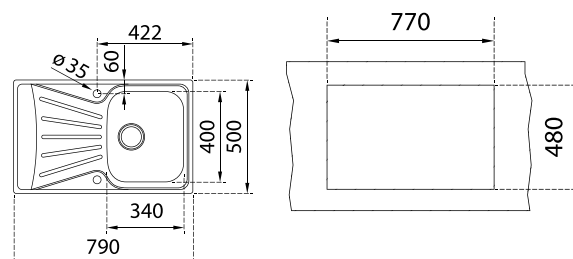

### EASY STARBRIGHT 45 (E-XP / E-XM) 1B 1D

**гладка** КОД: M.1109 / EAN: 8434778015775  
**ЦЕНА С ДДС: 129** лв.  
**микролен** КОД: M.1109.МС / EAN: 8434778015836  
**ЦЕНА С ДДС: 139** лв.

- „Седящ“ монтаж отгоре / Обръщаема
- Инокс 18/10 хром/никел / Гладка или микролен
- Размери: 79 x 50 см за шкаф със светъл отвор 45 см
- Корито 34 x 40 см / Дълбочина 16 см
- Клапан 3½" с цедка
- Сифон и преливник