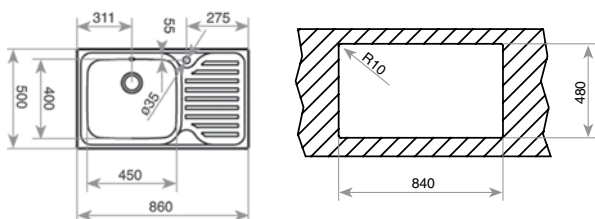

СЕРИЯ  
SUPER BOWL

**TOTAL SUPER BOWL 1C 1E MAX**  
ДЕСЕН ОТЦЕДНИК

гладка КОД: М.544.1Д / EAN: 8421152071526

**ЦЕНА С ДДС: 279** лв.

микролен КОД: М.544.МС1Д / EAN: 8421152071540

**ЦЕНА С ДДС: 289** лв.

- „Седящ“ монтаж отгоре
- Инокс 18/10 хром/никел / Гладка или микролен
- Размери: 86 x 50 см за шкаф със светъл отвор 60 см
- Голямо корито 45 x 40 см / Дълбочина 20 см
- Клапан 3½" с цедка
- Сифон и преливник