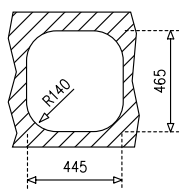

ПАКЕТ
ТЕКАWAY

EASY STYLO 1C + MF-2 ПРОЕКТ НИСЪК + ДОЗАТОР ЗА САПУН

КОД: М.109 / EAN: 8421152114094
ЦЕНА С ДДС: 259 лв.

на смесителя