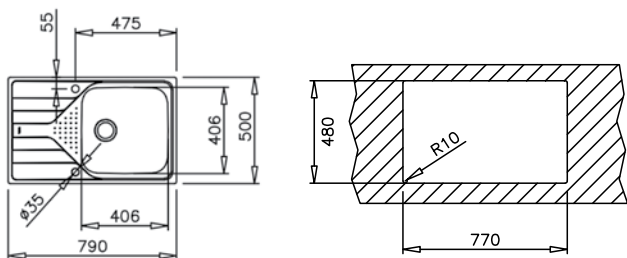

- „Седящ“ монтаж отгоре / Обръщаема
- Инокс 18/10 хром/никел / Гладка или микрорелен
- Размери: 79 x 50 см за шкаф със светъл отвор 50 см
- Корито 40,6 x 40,6 см / Дълбочина 17,5 см
- Клапан 3½" с цедка
- Сифон / Преливник