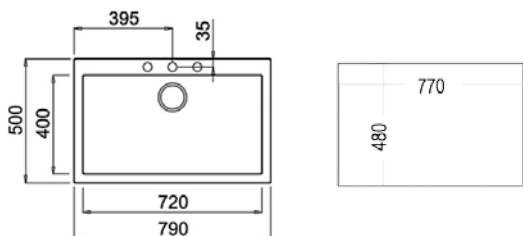

MAESTRO FOR SQUARE 72.40

Произведени в Италия

КОД: M.1025.БЯ / EAN: 8434778007077
КОД: M.1025.КР / EAN: 8434778007060
КОД: M.1025.БЕЖ / EAN: 8434778007053

ЦЕНА С ДДС: 399 лв.

Цветовете: бял (снежен), крем, бежов, каменносив, черен

- „Седящ“ монтаж отгоре
- Размери: 79 x 50 см за шкаф със светъл отвор 80 см
- Голямо корито 72 x 40 см / Дълбочина 20 см
- Автоматичен клапан 3½" с цедка
- 3 възможни места за монтаж на смесител
- Сифон и преливник