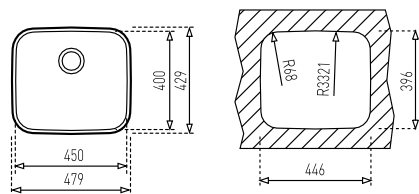

TOTAL BE 40.40 (25)

КОД: М.627 / EAN: 8421152031162

ЦЕНА С ДДС: 169 лв.

- Мивка за монтаж под плот
- Инокс 18/10 хром/никел / Гладка
- Размери: 43,3 x 43,3 см за шкаф със светъл отвор 50 см
- Корито 40,6 x 40,6 см
- Клапан 3½" с цедка
- Сифон / Преливник