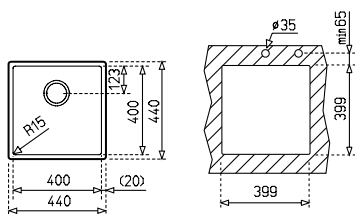

TOTAL BE 785 2C

КОД: M.637 / EAN: 8421152031261

ЦЕНА С ДДС: 419 лв.

Мивка за монтаж под плот

- Инокс 18/10 хром/никел / Гладка
- Размери: 78,5 x 47 см за шкаф със светъл отвор 90 см
- Голямо корито 40,6 x 40,6 см / Дълбочина 25 см
- Малко корито (отдясно) 28 x 40,6 x 18 см
- Клапан 3½" с цедка
- Сифон / Преливник