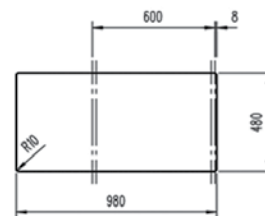

MAESTRO STONE 60 L-TG

КОД: M.1020.БЯ / EAN: 8434778005363   КОД: M.1020.ТС / EAN: 8434778005875
КОД: M.1020.СК / EAN: 8434778005332   КОД: M.1020.ЧЕ / EAN: 8434778005301
КОД: M.1020.БЕЖ / EAN: 8434778005318   КОД: M.1020.ЧМ / EAN: 8434778005325
КОД: M.1020.СМ / EAN: 8434778005295

ЦЕНА С ДДС: 359 лв.

Цветове: бял, слонова кост, пясъчно бежев, сив металик, тъмносив, черен, черен металик

- „Седящ“ монтаж отгоре / Обръщаема
- Размери: 100 x 51 см за шкаф със светъл отвор 60 см
- Голямо корито 48 x 41,4 см / Дълбочина 20 см
- Клапан 3½" с цедка
- Сифон и преливник