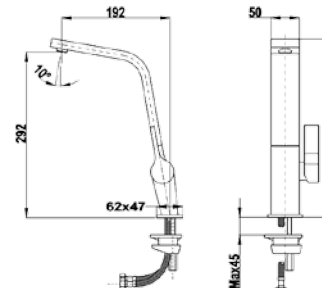

Цвят: хром

- Материал: месинг
- Керамична глава
- Плосък въртящ се чучур
- Високоустойчива повърхност
- Аератор срещу натрупване на варовик, вграден в чучура
- Височина до чучура/общо: 292/313 мм