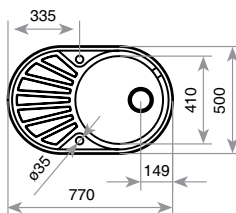

"седящ" монтаж отгоре

монтаж под плот

до изчерпване

TOTAL DR-77 1C 1E

КОД: М.529 / EAN: 8421152748237

ЦЕНА С ДДС: 186 лв.

- „Седящ“ монтаж отгоре
- Инокс 18/9 хром/никел / Гладка
- Размери: 77 x 50 см за шкаф със светъл отвор 50 см
- Корито Ø 41 см / Дълбочина 18 см
- Клапан 3½" с цедка
- Сифон и преливник