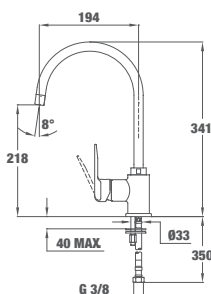

Цвят на рамото: черен, бял, син, розов или неон

- Материал: месинг
- Покритие: прахово боядисване
- Керамична глава
- Въртящ се чучур
- Аератор срещу натрупване на варовик
- Височина до чучура/общо: 218/341 мм