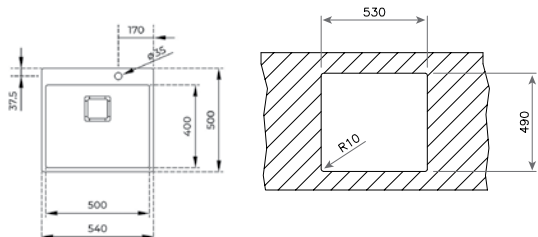

MAESTRO FORLINEA RS15 50.40

КОД: М.1011 / EAN: 8434778004472

ЦЕНА С ДДС: 499 лв.

- „Седящ“ монтаж отгоре или в една равнина с плота
- Инокс 18/10 хром/никел / Гладка
- Размери: 54 x 50 см за шкаф със светъл отвор 60 см
- Голямо корито 50 x 40 см / Дълбочина 20 см
- Заоблени ъгли (R15) на коритото за по-лесно почистване
- Система SilentSmart за намаляване на шума от течаща вода с до 50%
- Квадратен клапан SQ 3½" с цедка и декоративен капак
- Правоъгълен преливник
- Сифон