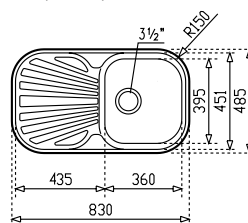

на мивката

на смесителя

Технически х-ки на мивката:

- „Седящ“ монтаж отгоре
- Ляв или десен отцедник
- Инокс 18/10 Хром/Никел / Гладка
- Размери: 83 x 48,5 см за шкаф със светъл отвор 45 см
- Корито 36 x 39,5 см
- Дълбочина 17 см
- Клапан 3½" с цедка
- Сифон и преливник

Технически х-ки на на смесителя:

- Керамична глава,
- Въртящ се чучур,
- Аератор срещу натрупване на варовик
- Височина до чучура/общо: 218/341 мм
- Материал: месинг, Покритие: хром
- **Кошница - 2 години гаранция**