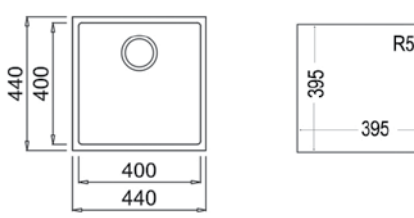

MAESTRO SQUARE 40.40 TG

Произведени в Италия

КОД: M.1028.БЯ / EAN: 8434778007466
КОД: M.1028.КР / EAN: 8434778007459
КОД: M.1028.БЕЖ / EAN: 8434778007442

ЦЕНА С ДДС: 329 лв.

Цветовете: бял (снежен), крем, бежов, каменносив, черен

- За монтаж под плот
- Размери: 44 x 44 см за шкаф със светъл отвор 50 см
- Голямо корито 40 x 40 см / Дълбочина 20 см
- Клапан 3½" с цедка
- Сифон и преливник