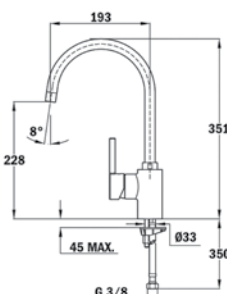

Цвят: инокс

- Материал: месинг
- Керамична глава
- Въртящ се чучур
- Аератор срещу натрупване на варовик
- Височина до чучура/общо: 228/351 мм