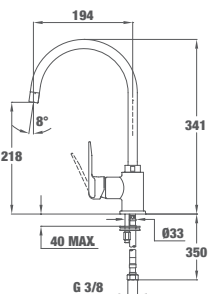

EASY INCA 914 ВИСОК

КОД: Б.531.XP / EAN: 8421152091487
ЦЕНА С ДДС: 159 лв.

Цвят: хром

- Материал: месинг
- Керамична глава
- Въртящ се чучур
- Аератор срещу натрупване на варовик
- Височина до чучура/общо: 248/283 мм