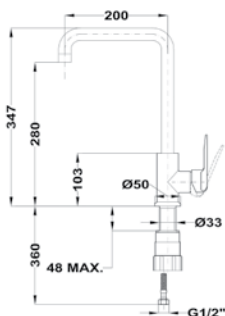

Цвят: хром

- Материал: месинг
- Керамична глава
- Въртящ се чучур
- Аератор срещу натрупване на варовик
- Височина до чучура/общо: 280/347 мм