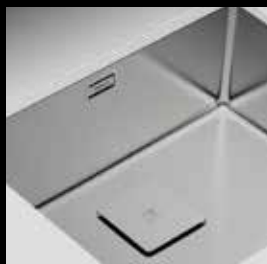

PureLine: изчистен дизайн и изящен стил..

**БЕЗСРОЧНА
ГАРАНЦИЯ**

За всички мивки от
неръждаема стомана

 **SILENTSMART
TECHNOLOGY**

Подпотов монтаж

“Седящ” монтаж

Монтаж в една
равнина

Tegranite+, звездата в кухнята