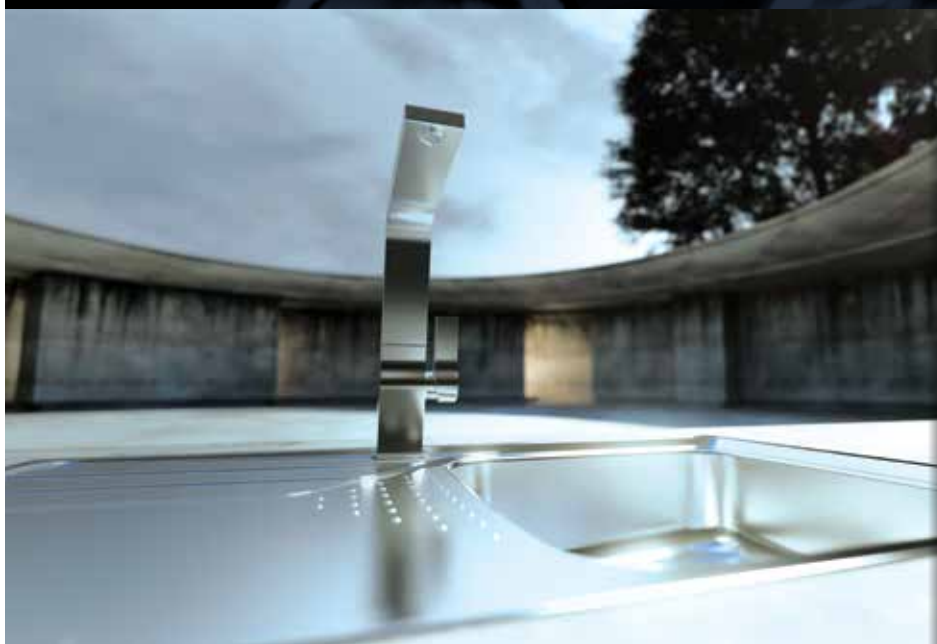

**КАЧЕСТВО И
ИЗДРЪЖЛИВОСТ:**
НЕРЪЖДАЕМА СТОМАНА
AISI 304

В МАЛКИТЕ ДЕТАЙЛИ
СЕ КРИЕ СЪВЪРШЕНСТВОТО

индивидуалност
във Вашата кухня

**голямо
разнообразие**
ОТ ВЪЗМОЖНОСТИ

по-голям капацитет
за съдове до
195 мм височина