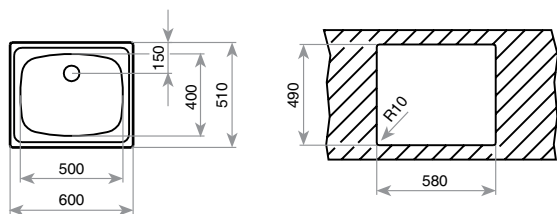

EASY E 60 1C

КОД: M.550 / EAN: 8421152019016

ЦЕНА С ДДС: 144 лв.

- „Седящ“ монтаж отгоре
- Инокс 18/9 хром/никел / Гладка
- Размери: 60 x 51 см за шкаф със светъл отвор 60 см
- Корито 50 x 40 см / Дълбочина 16 см
- Клапан 1½" с тапа
- Сифон и преливник

EASY PRINCESS 45 1C

КОД: M.780 / EAN: 8421152028087

ЦЕНА С ДДС: 129 лв.

- „Седящ“ монтаж отгоре / Обръщаема
- Инокс 18/9 хром/никел / Гладка
- Размери: 58 x 50 см за шкаф със светъл отвор 45 см
- Корито 34 x 40 см / Дълбочина 16 см
- Клапан 3½" с цедка
- Сифон и преливник