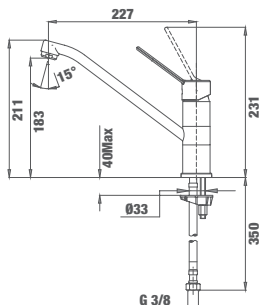

Цвят: хром

- Материал: месинг
- Керамична глава
- Въртящ се чучур
- Включен пръстен-основа за монтаж на по-голяма височина
- Аератор срещу натрупване на варовик
- Височина (с монтиран пръстен) до чучура/общо: 189/210 мм

EASY MF-2 PROJECT НИСЪК

Код: Б.537.XP / EAN: 8421152747650
ЦЕНА С ДДС: 88 лв.

Цвят: хром

- Материал: месинг
- Керамична глава
- Въртящ се чучур
- Аератор срещу натрупване на варовик
- Височина до чучура/общо: 140/167 мм