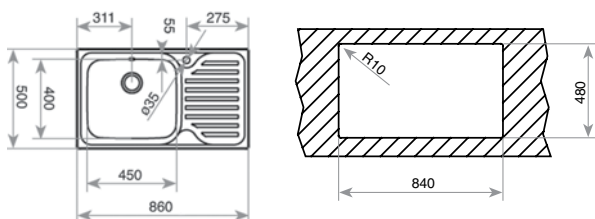

СЕРИЯ
SUPER BOWL

TOTAL SUPER BOWL 1C 1E MAX
ДЕСЕН ОТЦЕДНИК

гладка КОД: М.544.1Д / EAN: 8421152071526

ЦЕНА С ДДС: 279 лв.

микролен КОД: М.544.МС1Д / EAN: 8421152071540

ЦЕНА С ДДС: 289 лв.

- „Седящ“ монтаж отгоре
- Инокс 18/10 хром/никел / Гладка или микролен
- Размери: 86 x 50 см за шкаф със светъл отвор 60 см
- Голямо корито 45 x 40 см / Дълбочина 20 см
- Клапан 3½" с цедка
- Сифон и преливник