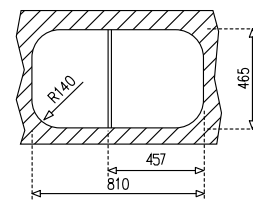

ПАКЕТ
ТЕКАWAY

EASY STYLO 1C + INCA 995 ХРОМ + ДОЗАТОР ЗА САПУН

КОД: М.110 / EAN: 8421152114094
ЦЕНА С ДДС: 299 лв.

на смесителя

на мивката

Технически х-ки на мивката:

- „Седящ“ монтаж отгоре
- Инокс 18/10 Хром/Никел / Гладка
- Размери: 46,5 x 48,5 см за шкаф със светъл отвор 45 см
- Корито 40 x 36 см
- Дълбочина 17 см
- Клапан 3½" с цедка
- Сифон и преливник

Технически х-ки на на смесителя:

- Керамична глава, въртящ се чучур
- Аератор срещу натрупване на варовик
- Височина до чучура/общо: 218/341 мм
- Материал: месинг
- Покритие (цвет): хром
- **Дозатор - 2 години гаранция**