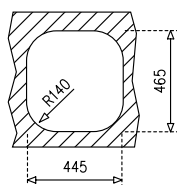

ПАКЕТ
ТЕКАWAY

EASY STYLO 1C + MF-2 ПРОЕКТ НИСЪК + ДОЗАТОР ЗА САПУН

КОД: М.109 / EAN: 8421152114094
ЦЕНА С ДДС: 259 лв.

на смесителя