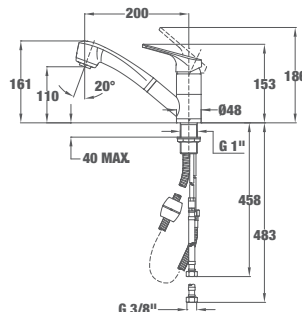

EASY MT PLUS 978 PULL-OUT

Код: Б.535.XP / EAN: 8421152084687
ЦЕНА С ДДС: 269 лв.

Цвят: хром

- Материал: месинг
- Керамична глава
- Изтеглящ се душ с 2 вида струи на водата
- Усилена спирала на душа
- Въртящ се чучур
- Лесно почистване от варовик
- Аератор срещу натрупване на варовик
- Височина до чучура/общо: 110/161 мм