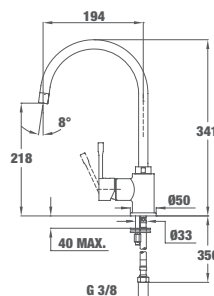

TOTAL SP 995

КОД: Б.552.ЧЕ / EAN: 8421152134740
КОД: Б.552.ЧМ / EAN: 8421152102213
КОД: Б.552.СК / EAN: 8421152102237
ЦЕНА С ДДС: 199 лв.

Цвет: черен, черен металик или слонова кост

- Материал: месинг
- Покритие: прахово боядисване
- Керамична глава
- Аератор срещу натрупване на варовик
- Височина до чучура/общо: 218/341 мм