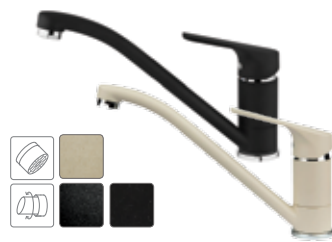

EASY INCA ЗА СТЕНА

КОД: Б.573.1.ХР / EAN: 8421152091500
ЦЕНА С ДДС: 159 лв.

Цвет: хром

- Материал: месинг
- Керамична глава
- Въртящ се чучур
- Аератор срещу натрупване на варовик
- Дължина на чучура/общо: 180/240 мм
- Височина до чучура: 153 мм

EASY MT PLUS 913

КОД: Б.536.ЧЕ / EAN: 8421152134542
КОД: Б.536.ХРЧМ / EAN: 8421152090787
КОД: Б.536.ХРСК / EAN: 8421152090824
ЦЕНА С ДДС: 245 лв.

Цвет: черен, черен металик, слонова кост

- Материал: месинг
- Покритие: прахово боядисване
- Керамична глава
- Въртящ се чучур
- Аератор срещу натрупване на варовик
- Височина до чучура/общо: 152/181 мм