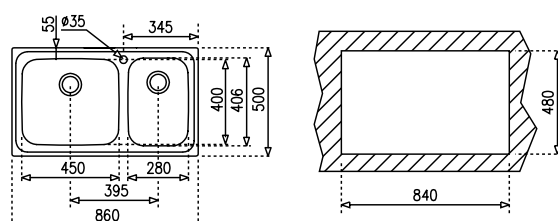

СЕРИЯ
SUPER BOWL

TOTAL SUPER BOWL 1½C 1E

КОД: М.546.3 / EAN: 8421152028551

ЦЕНА С ДДС: 447 лв.

- „Седящ“ монтаж отгоре / Обръщаема
- Инокс 18/10 хром/никел / Гладка
- Размери: 100 x 50 см за шкаф със светъл отвор 80 см
- Голямо корито 40 x 40 см / Дълбочина 19 см
- Малко корито 18,5 x 22,5 x 13,5 см
- Клапани 3½" с цедка
- Сифон / Преливник

СЕРИЯ
SUPER BOWL

TOTAL SUPER BOWL 86 2C MAX

КОД: М.544.2Д / EAN: 8421152071564

ЦЕНА С ДДС: 399 лв.

- „Седящ“ монтаж отгоре
- Инокс 18/10 хром/никел / Гладка
- Размери: 86 x 50 см за шкаф със светъл отвор 90 см
- Голямо корито 45 x 40 см / Дълбочина 20 см
- Клапан 3½" с цедка
- Сифон / Преливник
- С отвор за смесител