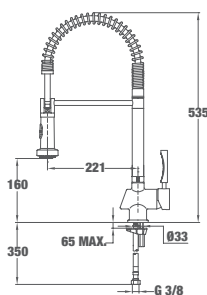

Цвят: хром

- Материал: месинг
- Керамична глава
- Подвижен душ с 2 вида струи на водата
- Високоустойчива спирала
- Аератор срещу натрупване на варовик
- Лесно почистване от варовик
- Височина в статично положение до чучура/общо: 160/535 мм