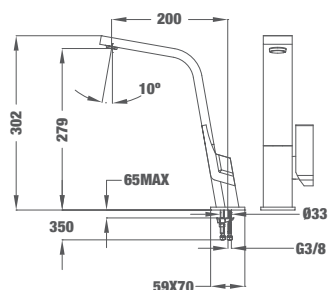

до изчерпване

MAESTRO INX 918

■ КОД: Б.557.ИН / EAN: 8421152137277
ЦЕНА С ДДС: 799 лв.

Цвят: инокс

- Материал: инокс AISI 304
- Керамична глава
- Въртящ се чучур / Прибиращо се рамо
- Антибактериално покритие
- Висока устойчивост
- Лесен за почистване
- Аератор срещу натрупване на варовик
- Височина: 337 мм
- Полезна дължина в мин. / макс. „разгънато“ положение: 180 / 360 мм

MAESTRO ICON ХРОМ

■ КОД: Б.021.ХР / EAN: 8421152090381
ЦЕНА С ДДС: 549 лв.

Цвят: хром

- Материал: месинг
- Керамична глава
- Плосък въртящ се чучур
- Аератор срещу натрупване на варовик, вграден в чучура
- Височина до чучура/общо: 279/302 мм

MAESTRO ICON ЧЕРЕН

■ КОД: Б.021.ЧЕ / EAN: 8421152091364
ЦЕНА С ДДС: 599 лв.

Цвят: черен

- Материал: месинг
- Покритие: прахово боядисване
- Керамична глава
- Плосък въртящ се чучур
- Ограничител за топлата вода
- Аератор срещу натрупване на варовик, вграден в чучура
- Височина до чучура/общо: 279/302 мм

MAESTRO ICON БЯЛ

□ КОД: Б.021.БЯ / EAN: 8421152091357
ЦЕНА С ДДС: 599 лв.

Цвят: бял

- Материал: месинг
- Покритие: прахово боядисване
- Керамична глава
- Плосък въртящ се чучур
- Ограничител за топлата вода
- Аератор срещу натрупване на варовик, вграден в чучура
- Височина до чучура/общо: 279/302 мм

TOTAL VITA K 915

■ КОД: Б.031.ХР / EAN: 8421152076460
ЦЕНА С ДДС: 259 лв.

Цвят: хром

- Материал: месинг
- Керамична глава
- Въртящ се чучур
- Аератор срещу натрупване на варовик
- Височина до чучура/общо: 261/392 мм

TOTAL VITA K 938 PULL-OUT

■ КОД: Б.030.ХР / EAN: 8421152084786
ЦЕНА С ДДС: 339 лв.

Цвят: хром

- Материал: месинг
- Керамична глава
- Изтеглящ се душ
- Усилена спирала на душа
- Въртящ се чучур
- Аератор срещу натрупване на варовик
- Височина до чучура/общо: 211/395 мм