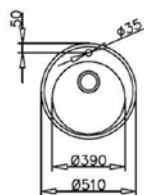

СЕРИЯ
STARBRIGHT

Ново

EASY STARBRIGHT 45 (E-XN / E-XM) 1B ORB

гладка КОД: М.1110 / EAN: 8434778015881

ЦЕНА С ДДС: 119 лв.

микролен КОД: М.1110.МС / EAN: 8434778015898

ЦЕНА С ДДС: 129 лв.

- „Седящ“ монтаж отгоре / С отвор за смесител
- Инокс 18/10 хром/никел / Гладка или микролен
- Размери: Ø 51 см за шкаф със светъл отвор Ø 45 см
- Корито Ø 39 см / Дълбочина 16,5 см
- Клапан 3½" с цедка
- Сифон и преливник