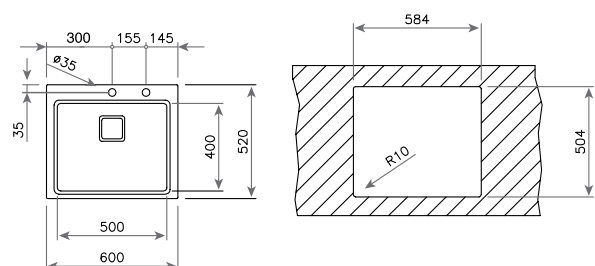

Silent Smart

50% по-малко шум:
максимум комфорт