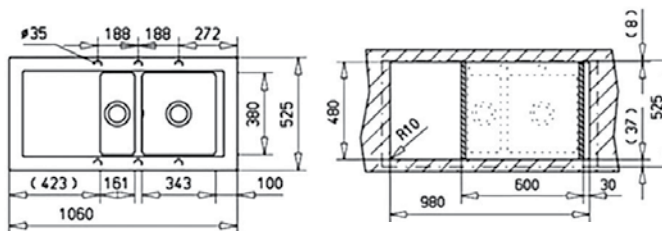

- Цветове:** бял, слонова кост, черен металик
- „Седящ“ монтаж отгоре / Обръщаема
 - Размери: 78 x 50 см за шкаф със светъл отвор 60 см
 - Голямо корито 34,5 x 43 см / Дълбочина 20 см
 - Автоматичен клапан 3½" с цедка
 - Малко корито 16,6 x 28,5 x 14,5 см
 - Сифон и преливник в малкото корито