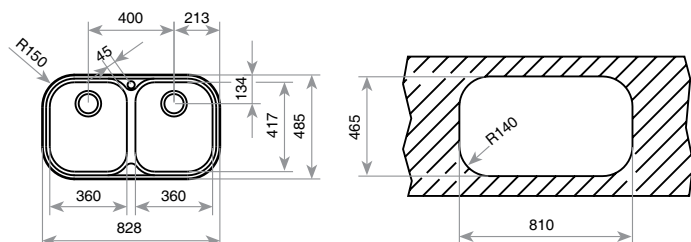

СЕРИЯ
STYLO

TOTAL STYLO 2C

гладка КОД: M.542.0 / EAN: 8421152705704

ЦЕНА С ДДС: 209 лв.

микролен КОД: M.542.CO / EAN: 8421152026120

ЦЕНА С ДДС: 229 лв.

- „Седящ“ монтаж отгоре
- Инокс 18/10 хром/никел / Гладка или микролен
- Размери: 83 x 48,5 см за шкаф със светъл отвор 80 см или за шкаф-свободен модул 90 см
- Корита 36 x 41,7 см / Дълбочина 17 см
- Клапани 3½" с цедка
- Сифон / Преливник
- С отвор за смесител