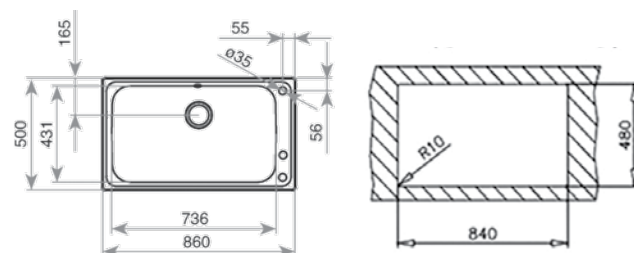

TOTAL BIG BOWL 80 1C PLUS (BAHIA PLUS)

КОД: М.539.4 / EAN: 8421152059937

ЦЕНА С ДДС: 499 лв.

- „Седящ“ монтаж отгоре
- Инокс 18/10 хром/никел / Гладка
- Размери: 86 x 50 см за шкаф със светъл отвор 90 см
- Голямо корито 73,6 x 43,1 см / Дълбочина 20 см
- Автоматичен клапан 3½" с цедка
- Сифон / Преливник
- С отвор за смесител

Включени в комплекта аксесоари с 2 години гаранция:
вграден дозатор за сапун, иноксова перфорирана тавичка, дървена дъска за рязане