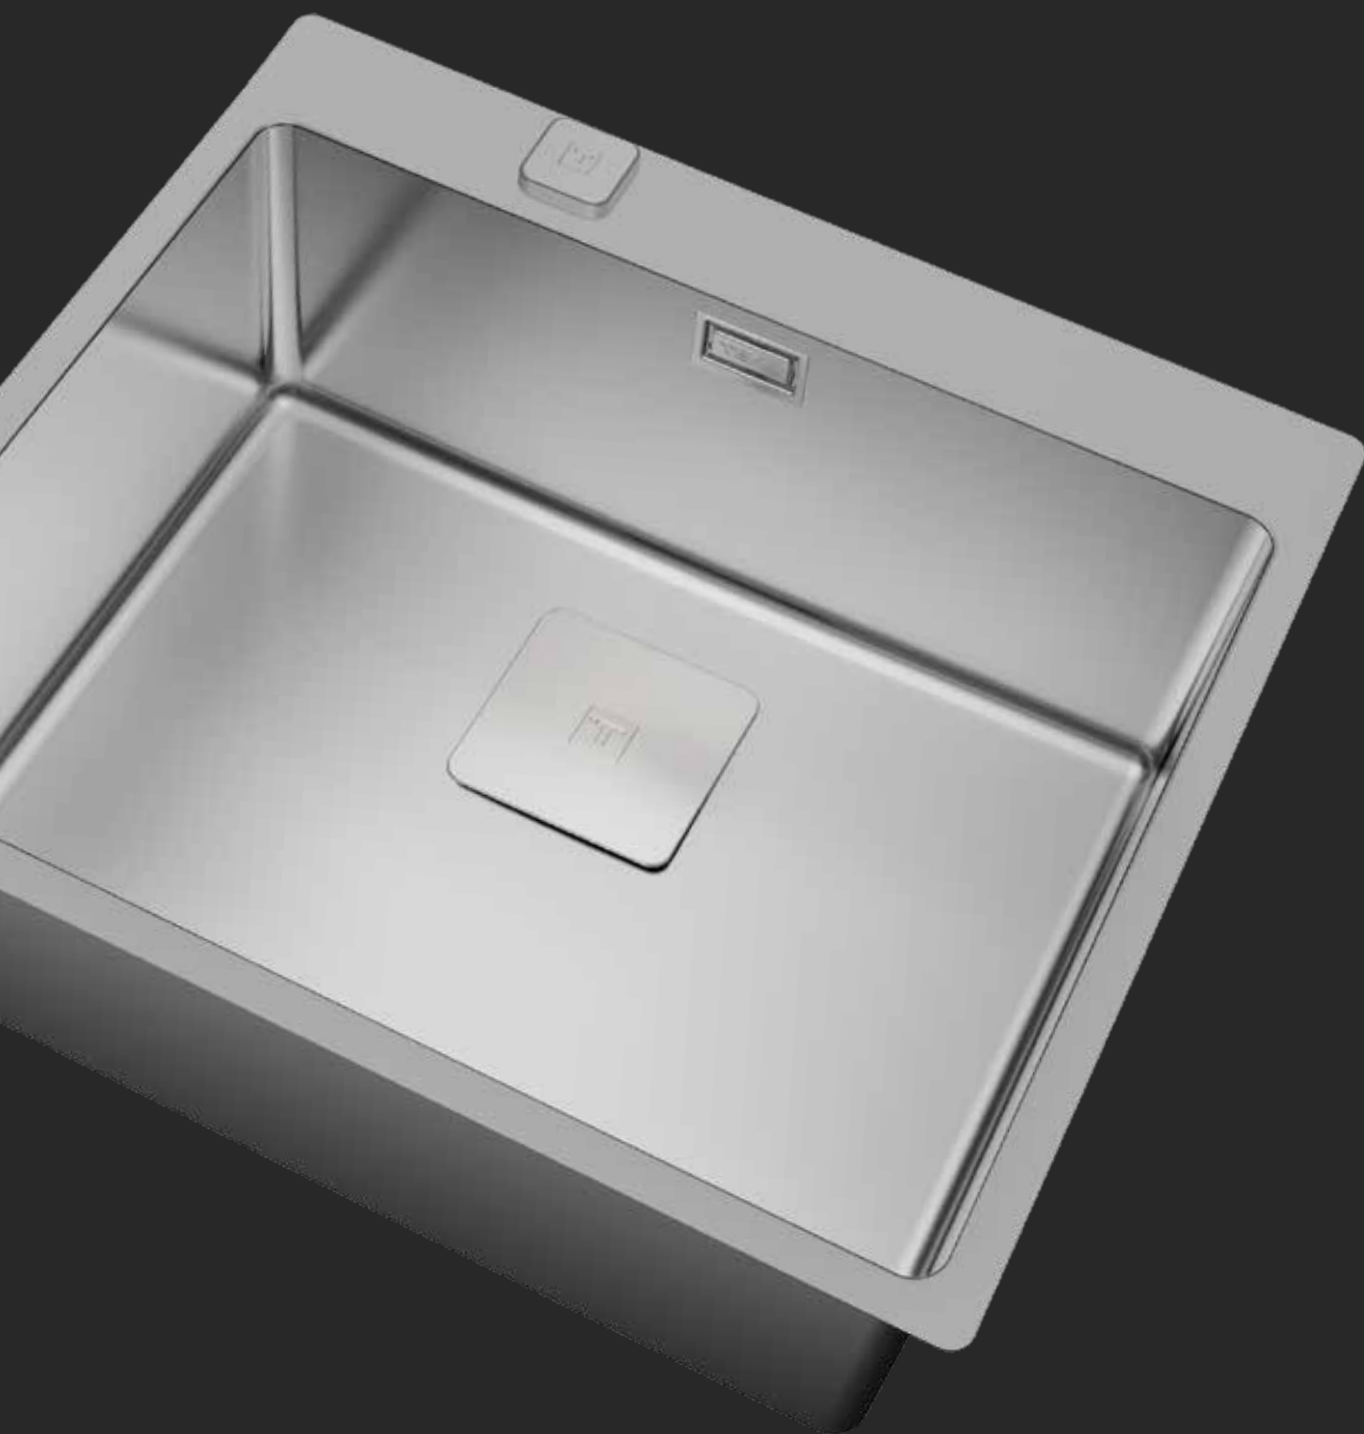

Stone
Слонова кост

**Forsquare/
Square**
Черно

**Forsquare/
Square**
Каменносив

**Forsquare/
Square**
Бежов

**Forsquare
Square**
Крем

**Forsquare
Square**
Бял

Мивки Тека, максимални възможности за монтаж

„Седящ“ монтаж отгоре

Най-популярният вид монтаж. Мивката се поставя в предварително изрязания отвор на работния плот и рамката ѝ „сяда“ върху него. Може да бъде поставена на практика в кухненски плот от всякакъв материал. Мивката се захваща от долната страна на плота.