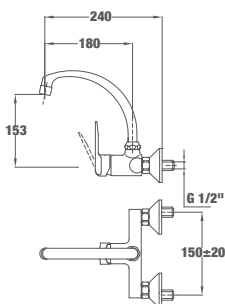

EASY INCA ЗА СТЕНА

КОД: Б.573.1.ХР / EAN: 8421152091500
ЦЕНА С ДДС: 159 лв.

Цвет: хром

- Материал: месинг
- Керамична глава
- Въртящ се чучур
- Аератор срещу натрупване на варовик
- Дължина на чучура/общо: 180/240 мм
- Височина до чучура: 153 мм

EASY MT PLUS 913

КОД: Б.536.ЧЕ / EAN: 8421152134542
КОД: Б.536.ХРЧМ / EAN: 8421152090787
КОД: Б.536.ХРСК / EAN: 8421152090824
ЦЕНА С ДДС: 245 лв.

Цвет: черен, черен металик, слонова кост

- Материал: месинг
- Покритие: прахово боядисване
- Керамична глава
- Въртящ се чучур
- Аератор срещу натрупване на варовик
- Височина до чучура/общо: 152/181 мм