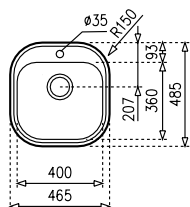

ТЕКА ПАКЕТИ
ТЕКАWAY

ПАКЕТ
ТЕКАWAY

до изчерпване

EASY STYLO 1C 1E + INCA 995 ХРОМ + КОШНИЦА

ляв отцедник КОД: М.111.Л / EAN: 8421152114087
десен отцедник КОД: М.111.Д / EAN: 8421152114070
ляв / десен отцедник **ЦЕНА С ДДС: 349** лв.

на мивката

на смесителя

Технически х-ки на мивката:

- „Седящ“ монтаж отгоре
- Ляв или десен отцедник
- Инокс 18/10 Хром/Никел / Гладка
- Размери: 83 x 48,5 см за шкаф със светъл отвор 45 см
- Корито 36 x 39,5 см
- Дълбочина 17 см
- Клапан 3½" с цедка
- Сифон и преливник

Технически х-ки на на смесителя:

- Керамична глава,
- Въртящ се чучур,
- Аератор срещу натрупване на варовик
- Височина до чучура/общо: 218/341 мм
- Материал: месинг, Покритие: хром
- **Кошница - 2 години гаранция**

ПАКЕТ
ТЕКАWAY

EASY STYLO 1C + INCA 995 ХРОМ + ДОЗАТОР ЗА САПУН

КОД: М.110 / EAN: 8421152114094
ЦЕНА С ДДС: 299 лв.

на смесителя

на мивката

Технически х-ки на мивката:

- „Седящ“ монтаж отгоре
- Инокс 18/10 Хром/Никел / Гладка
- Размери: 46,5 x 48,5 см за шкаф със светъл отвор 45 см
- Корито 40 x 36 см
- Дълбочина 17 см
- Клапан 3½" с цедка
- Сифон и преливник

Технически х-ки на на смесителя:

- Керамична глава, въртящ се чучур
- Аератор срещу натрупване на варовик
- Височина до чучура/общо: 218/341 мм
- Материал: месинг
- Покритие (цвет): хром
- **Дозатор - 2 години гаранция**

ПАКЕТ
ТЕКАWAY

EASY STYLO 1C + MF-2 ПРОЕКТ НИСЪК + ДОЗАТОР ЗА САПУН

КОД: М.109 / EAN: 8421152114094
ЦЕНА С ДДС: 259 лв.

на смесителя

на мивката

Технически х-ки на мивката:

- „Седящ“ монтаж отгоре
- Инокс 18/10 Хром/Никел / Гладка
- Размери: 46,5 x 48,5 см за шкаф със светъл отвор 45 см
- Корито 40 x 36 см
- Дълбочина 17 см
- Клапан 3½" с цедка
- Сифон и преливник

Технически х-ки на на смесителя: