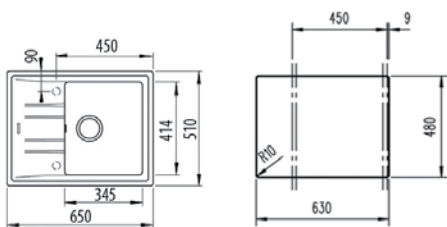

MAESTRO STONE 45 S-TG

Произведени в Германия

КОД: M.1022.БЯ / EAN: 8434778006551	КОД: M.1022.ТC / EAN: 8434778006568
КОД: M.1022.СК / EAN: 8434778006544	КОД: M.1022.ЧЕ / EAN: 8434778006513
КОД: M.1022.БЕЖ / EAN: 8434778006520	КОД: M.1022.ЧМ / EAN: 8434778006537
КОД: M.1022.СМ / EAN: 8434778006506	

ЦЕНА С ДДС: 329 лв.

Цветовете: бял, слонова кост, пясъчно бежов, сив металик, тъмносив, черен, черен металик

- „Седящ“ монтаж отгоре / Обръщаема
- Размери: 65 x 51 см за шкаф със светъл отвор 45 см
- Голямо корито 34,5 x 41,4 см / Дълбочина 20 см
- Клапан 3½" с цедка
- Сифон и преливник