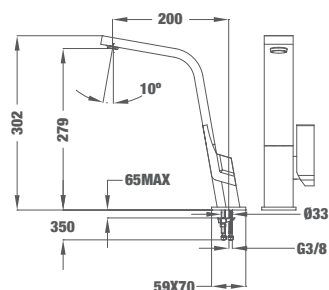

MAESTRO ICON ЧЕРЕН

■ КОД: Б.021.ЧЕ / EAN: 8421152091364
ЦЕНА С ДДС: 599 лв.

Цвят: черен

- Материал: месинг
- Покритие: прахово боядисване
- Керамична глава
- Плосък въртящ се чучур
- Ограничител за топлата вода
- Аератор срещу натрупване на варовик, вграден в чучура
- Височина до чучура/общо: 279/302 мм