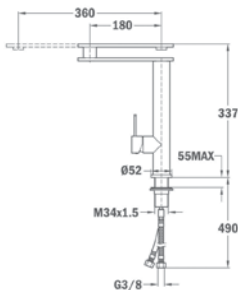

до изчерпване

MAESTRO INX 918

■ КОД: Б.557.ИН / EAN: 8421152137277
ЦЕНА С ДДС: 799 лв.

Цвят: инокс

- Материал: инокс AISI 304
- Керамична глава
- Въртящ се чучур / Прибиращо се рамо
- Антибактериално покритие
- Висока устойчивост
- Лесен за почистване
- Аератор срещу натрупване на варовик
- Височина: 337 мм
- Полезна дължина в мин. / макс. „разгънато“ положение: 180 / 360 мм