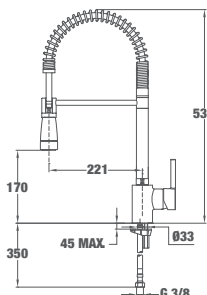

Цвят: хром

- Материал: месинг
- Керамична глава
- Подвижен душ с 2 вида струи на водата
- Усилена спирала на душа
- Въртящ се чучур
- Аератор срещу натрупване на варовик
- Лесно почистване от варовик
- Височина в статично положение до чучура/общо: 172/531 мм