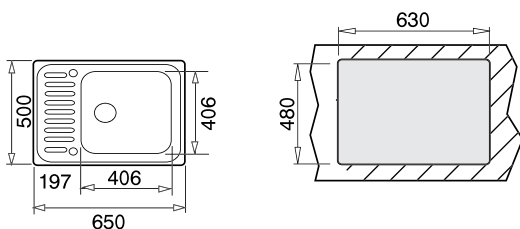

СЕРИЯ SUPER BOWL

TOTAL SUPER BOWL 1C

гладка КОД: M.546.4 / EAN: 8421152032671

ЦЕНА С ДДС: 189 лв.

микролен КОД: M.546.MC4 / EAN: 8695671103123

ЦЕНА С ДДС: 199 лв.

- „Седящ“ монтаж отгоре / Обръщаема
- Инокс 18/10 хром/никел
- Гладка или микролен
- Размери: 65 x 50 см за шкаф със светъл отвор 50 см
- Голямо корито 40 x 40 см / Дълбочина 19 см
- Клапан 3½" с цедка
- Сифон / Преливник