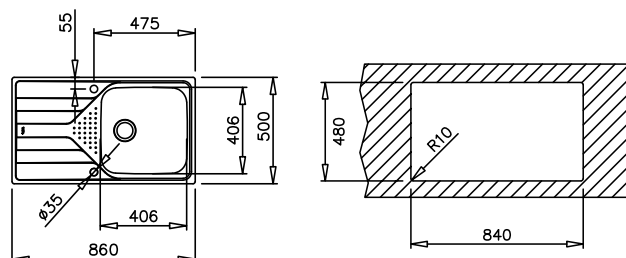

СЕРИЯ
UNIVERSE

Ново

TOTAL UNIVERSE 50 T-XP 1B 1D PLUS

КОД: М.1107 / EAN: 8434778015065

ЦЕНА С ДДС: 199 лв.

- „Седящ“ монтаж отгоре / Обръщаема
- Инокс 18/10 хром/никел / Гладка
- Размери: 86 x 50 см за шкаф със светъл отвор 50 см
- Корито 40,6 x 40,6 см
- Дълбочина 19,5 см
- Клапан 3½" с цедка
- Сифон / Преливник