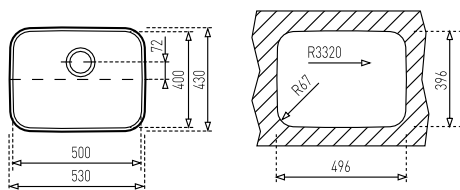

TOTAL BE 45.40 (20)

КОД: М.629 / EAN: 8421152066454

ЦЕНА С ДДС: 199 лв.

- Мивка за монтаж под плот
- Инокс 18/10 хром/никел / Гладка
- Размери: 47,9 x 42,9 см за шкаф със светъл отвор 60 см
- Голямо корито 45 x 40 см / Дълбочина 20 см
- Клапан 3½" с цедка
- Сифон / Преливник