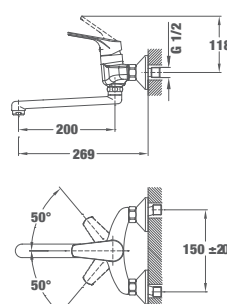

EASY MT PLUS 025

КОД: Б.049.ХР / EAN: 8421152086971
ЦЕНА С ДДС: 159 лв.

Цвет: хром

- Материал: месинг
- Керамична глава
- Въртящ се чучур
- Аератор срещу натрупване на варовик
- Дължина на чучура/общо: 200/269 мм
- Височина до чучура: 153 мм