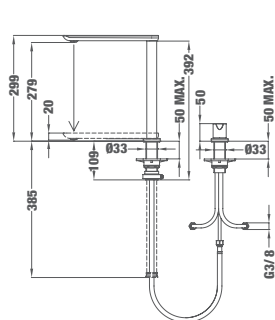

Ново

MAESTRO OPERA ICO 915

КОД: Б.7011.XP / EAN: 8434778003024
ЦЕНА С ДДС: 969 лв.

Цвят: хром

- Елегантен отворен дизайн
- Материал: месинг
- Керамична глава
- Плосък въртящ се чучур
- Високоустойчива повърхност
- 5 аератора срещу натрупване на варовик, вградени в чучура
- Височина до чучура/общо: 293/311 мм

TOTAL ICON ICC 915

КОД: Б.7013.XP / EAN: 8434778002973
ЦЕНА С ДДС: 499 лв.

Цвят: хром

- Материал: месинг
- Керамична глава
- Плосък въртящ се чучур
- Високоустойчива повърхност
- Аератор срещу натрупване на варовик, вграден в чучура
- Височина до чучура/общо: 292/313 мм

MAESTRO SENSE SE 915

КОД: Б.7012.XP / EAN: 8434778008951
ЦЕНА С ДДС: 449 лв.

Цвят: хром

- Дизайн, вдъхновен от естествени форми
- Материал: месинг
- Керамична глава
- Въртящ се чучур
- Високоустойчива повърхност
- Аератор срещу натрупване на варовик
- Височина до чучура/общо: 296/321 мм

MAESTRO FO 985 UNDER WINDOW

КОД: Б.599.XP / EAN: 8421152131589
ЦЕНА С ДДС: 469 лв.

Цвят: хром

- За монтаж под прозорец
- Материал: месинг
- Въртящ се чучур
- Прибиращо се рамо
- Аератор срещу натрупване на варовик
- Височина в прибрано/извадено положение: 20/299 мм
- Необходими са два отвора от Ø35 мм

MAESTRO PRO

КОД: Б.504.XP / EAN: 8421152043318
ЦЕНА С ДДС: 499 лв.

Цвят: хром

- Материал: месинг
- Керамична глава
- Подвижен душ с 2 вида струи на водата
- Високоустойчива спирала
- Аератор срещу натрупване на варовик
- Лесно почистване от варовик
- Височина в статично положение до чучура/общо: 160/535 мм

MAESTRO ARES K 939

КОД: Б.036.XP / EAN: 8421152084793
ЦЕНА С ДДС: 469 лв.

Цвят: хром