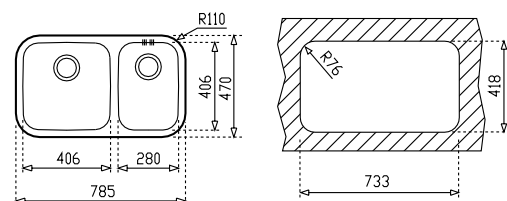

TOTAL BE 785 2C

КОД: M.637 / EAN: 8421152031261

ЦЕНА С ДДС: 419 лв.

Мивка за монтаж под плот

- Инокс 18/10 хром/никел / Гладка
- Размери: 78,5 x 47 см за шкаф със светъл отвор 90 см
- Голямо корито 40,6 x 40,6 см / Дълбочина 25 см
- Малко корито (отдясно) 28 x 40,6 x 18 см
- Клапан 3½" с цедка
- Сифон / Преливник