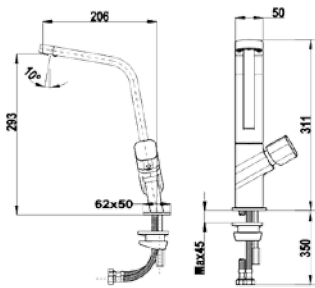

- Елегантен отворен дизайн
- Материал: месинг
- Керамична глава
- Плосък въртящ се чучур
- Високоустойчива повърхност
- 5 аератора срещу натрупване на варовик, вградени в чучура
- Височина до чучура/общо: 293/311 мм