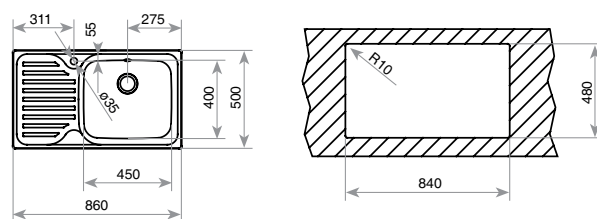

СЕРИЯ
SUPER BOWL

TOTAL SUPER BOWL 1½C 1E

КОД: М.546.3 / EAN: 8421152028551

ЦЕНА С ДДС: 447 лв.

- „Седящ“ монтаж отгоре / Обръщаема
- Инокс 18/10 хром/никел / Гладка
- Размери: 100 x 50 см за шкаф със светъл отвор 80 см
- Голямо корито 40 x 40 см / Дълбочина 19 см
- Малко корито 18,5 x 22,5 x 13,5 см
- Клапани 3½" с цедка
- Сифон / Преливник