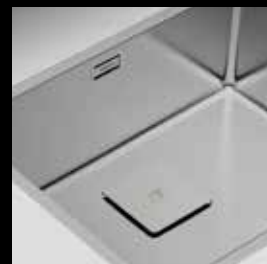

PureLine: изчистен дизайн и изящен стил..

**БЕЗСРОЧНА
ГАРАНЦИЯ**

За всички мивки от
неръждаема стомана

 **SILENTSMART
TECHNOLOGY**

Подпотов монтаж

“Седящ” монтаж

Монтаж в една
равнина

Tegranite+, звездата в кухнята