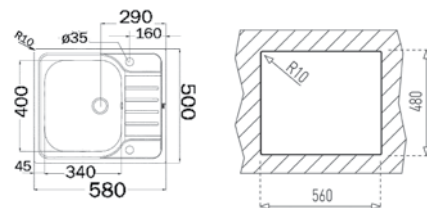

EASY E 60 1C

КОД: M.550 / EAN: 8421152019016

ЦЕНА С ДДС: 144 лв.

- „Седящ“ монтаж отгоре
- Инокс 18/9 хром/никел / Гладка
- Размери: 60 x 51 см за шкаф със светъл отвор 60 см
- Корито 50 x 40 см / Дълбочина 16 см
- Клапан 1½" с тапа
- Сифон и преливник

EASY PRINCESS 45 1C

КОД: M.780 / EAN: 8421152028087

ЦЕНА С ДДС: 129 лв.

- „Седящ“ монтаж отгоре / Обръщаема
- Инокс 18/9 хром/никел / Гладка
- Размери: 58 x 50 см за шкаф със светъл отвор 45 см
- Корито 34 x 40 см / Дълбочина 16 см
- Клапан 3½" с цедка
- Сифон и преливник