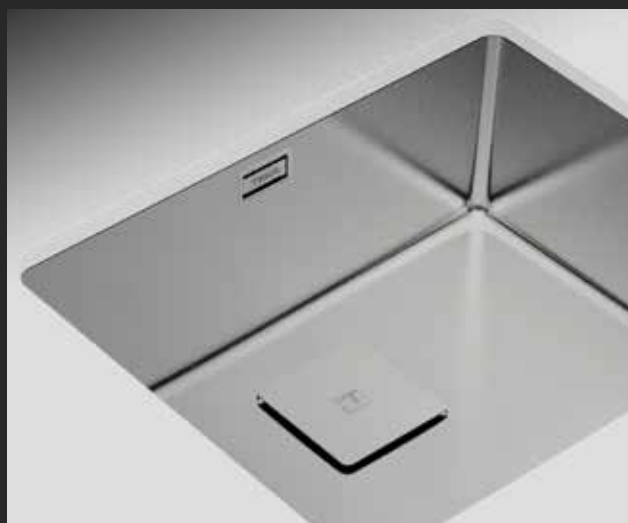

Подпотов монтаж

Популярен избор за комбинация с камък, гранит и модерни композитни материали. Мивката се монтира и уплътнява от долната част на работния плот чрез специални скоби, предоставени в комплекта към нея. Подпотовият монтаж осигурява лесно почистване на мивката и предотвратява задържането на мръсотия около и под рамката. Мебелния плот е изцяло гладък, а мивката придава елегантност и голямо удобство.