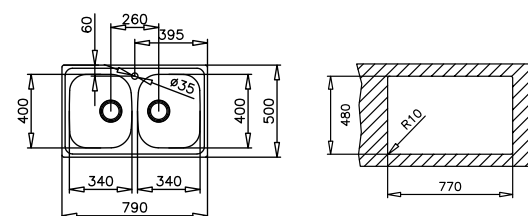

СЕРИЯ
UNIVERSE

Ново

TOTAL UNIVERSE 80 T-XP 2B

гладка КОД: М.1105 / EAN: 8434778015188

ЦЕНА С ДДС: 219 лв.

микрорелен КОД: М.1105.МС / EAN: 8434778015225

ЦЕНА С ДДС: 239 лв.

- „Седящ“ монтаж отгоре / Обръщаема
- Инокс 18/10 хром/никел / Гладка или микрорелен
- Размери: 79 x 50 см за шкаф със светъл отвор 80 см
- Корита 34 x 40 см / Дълбочина 17 см
- Клапани 3½" с цедка
- Без отвор за смесител
- Сифон и преливник