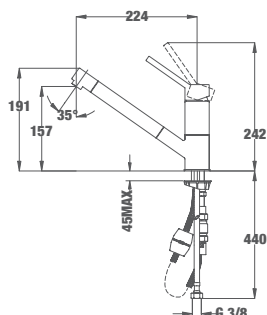

EASY MT PLUS 913

КОД: Б.536.ХР / EAN: 8421152084724
ЦЕНА С ДДС: 149 лв.

Цвет: хром

- Материал: месинг
- Покритие: прахово боядисване
- Керамична глава
- Въртящ се чучур
- Аератор срещу натрупване на варовик
- Височина до чучура/общо: 152/181 мм