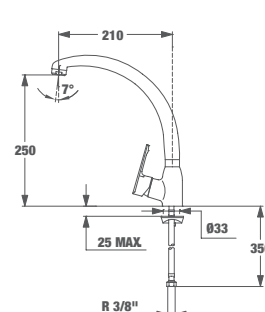

Цвят: хром

- Материал: месинг
- Керамична глава
- Въртящ се чучур
- Аератор срещу натрупване на варовик
- Височина до чучура/общо: 248/283 мм