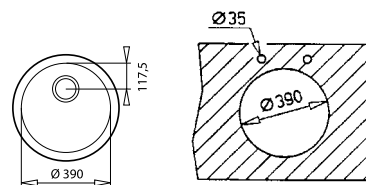

TOTAL BE 50.40 PLUS

КОД: М.635.1 / EAN: 8421152062111

ЦЕНА С ДДС: 269 лв.

- Мивка за монтаж под плот
- Инокс 18/10 хром/никел / Гладка
- Размери: 53 x 43 см за шкаф със светъл отвор 60 см
- Голямо корито 50 x 40 см / Дълбочина 20 см
- Клапан 3½" с цедка
- Сифон / Преливник

TOTAL BE 45.40 (20)

КОД: М.629 / EAN: 8421152066454

ЦЕНА С ДДС: 199 лв.

- Мивка за монтаж под плот
- Инокс 18/10 хром/никел / Гладка
- Размери: 47,9 x 42,9 см за шкаф със светъл отвор 60 см
- Голямо корито 45 x 40 см / Дълбочина 20 см
- Клапан 3½" с цедка
- Сифон / Преливник

TOTAL BE 40.40 (25)

КОД: М.627 / EAN: 8421152031162

ЦЕНА С ДДС: 169 лв.

- Мивка за монтаж под плот
- Инокс 18/10 хром/никел / Гладка
- Размери: 43,3 x 43,3 см за шкаф със светъл отвор 50 см
- Корито 40,6 x 40,6 см
- Клапан 3½" с цедка
- Сифон / Преливник

TOTAL BE Ø39

КОД: М.634 / EAN: 8421152024126

ЦЕНА С ДДС: 189 лв.

- Мивка за монтаж под плот
- Инокс 18/10 хром/никел / Гладка
- Размери: Ø45,1 за шкаф със светъл отвор 45 см
- Корито Ø38,5 см / Дълбочина 18 см
- Клапан 3½" с цедка
- Сифон / Преливник