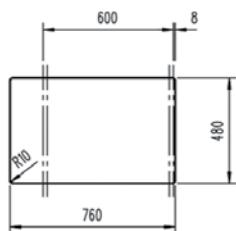

MAESTRO STONE 60 S-TG

КОД: M.1023.БЯ / EAN: 8434778006124   КОД: M.1023.ТС / EAN: 8434778006131
КОД: M.1023.СК / EAN: 8434778006117   КОД: M.1023.ЧЕ / EAN: 8434778006087
КОД: M.1023.БЕЖ / EAN: 8434778006094   КОД: M.1023.ЧМ / EAN: 8434778006100
КОД: M.1023.СМ / EAN: 8434778006070

ЦЕНА С ДДС: 339 лв.

Цветове: бял, слонова кост, пясъчно бежев, сив металик, тъмносив, черен, черен металик

- „Седящ“ монтаж отгоре / Обръщаема
- Размери: 78 x 51 см за шкаф със светъл отвор 60 см
- Голямо корито 48 x 41,4 см / Дълбочина 20 см
- Клапан 3½" с цедка
- Сифон и преливник