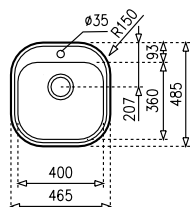

ПАКЕТ
ТЕКАWAY

EASY STYLO 1C + MF-2 ПРОЕКТ НИСЪК + ДОЗАТОР ЗА САПУН

КОД: М.109 / EAN: 8421152114094
ЦЕНА С ДДС: 259 лв.

на смесителя

на мивката

Технически х-ки на мивката:

- „Седящ“ монтаж отгоре
- Инокс 18/10 Хром/Никел / Гладка
- Размери: 46,5 x 48,5 см за шкаф със светъл отвор 45 см
- Корито 40 x 36 см
- Дълбочина 17 см
- Клапан 3½" с цедка
- Сифон и преливник

Технически х-ки на на смесителя:

- Керамична глава, въртящ се чучур
- Аератор срещу натрупване на варовик
- Височина до чучура/общо: 140/167 мм
- Материал: месинг
- Покритие (цвет): хром
- **Дозатор - 2 години гаранция**