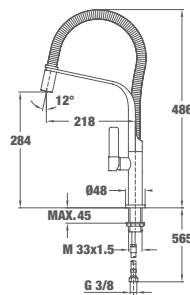

Цвят: хром

- Материал: месинг
- Подвижен душ с 1 вид струя на водата
- Усилена спирала на душа
- Аератор срещу натрупване на варовик
- Лесно почистване от варовик
- Височина в статично положение до чучура/общо: 284/486 мм