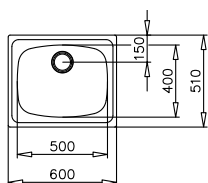

СЕРИЯ UNIVERSE

Ново

TOTAL UNIVERSE 45 T-XP 1B 1D

гладка КОД: M.1104 / EAN: 8434778014952

ЦЕНА С ДДС: 159 лв.

микролен КОД: M.1104.MC / EAN: 8434778015997

ЦЕНА С ДДС: 169 лв.

- „Седящ“ монтаж отгоре / Обръщаема
- Инокс 18/10 хром/никел / Гладка или микролен
- Размери: 79 x 50 см за шкаф със светъл отвор 45 см
- Корито 34 x 40 см / Дълбочина 17 см
- Клапан 3½" с цедка
- Сифон и преливник