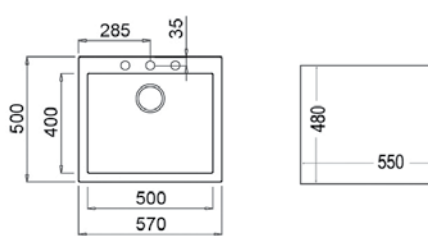

- „Седящ“ монтаж отгоре
- Размери: 57 x 50 см за шкаф със светъл отвор 60 см
- Голямо корито 50 x 40 см / Дълбочина 20 см
- Автоматичен клапан 3½" с цедка
- 3 възможни места за монтаж на смесител
- Сифон и преливник