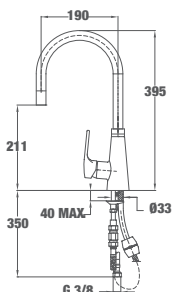

Цвят: хром

- Материал: месинг
- Керамична глава
- Изтеглящ се душ
- Усилена спирала на душа
- Въртящ се чучур
- Аератор срещу натрупване на варовик
- Височина до чучура/общо: 211/395 мм