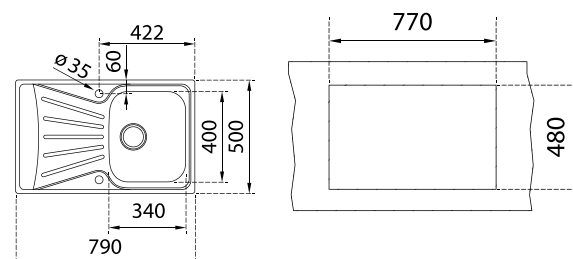

- „Седящ“ монтаж отгоре / Обръщаема
- Инокс 18/10 хром/никел / Гладка или микролен
- Размери: 86 x 50 см за шкаф със светъл отвор 50 см
- Корито 40,6 x 40,6 см / Дълбочина 17 см
- Клапан 3½" с цедка
- Сифон и преливник

СЕРИЯ STARBRIGHT

Ново

EASY STARBRIGHT 45 (E-XP / E-XM) 1B 1D

гладка КОД: M.1109 / EAN: 8434778015775
ЦЕНА С ДДС: 129 лв.
микролен КОД: M.1109.МС / EAN: 8434778015836
ЦЕНА С ДДС: 139 лв.

- „Седящ“ монтаж отгоре / Обръщаема
- Инокс 18/10 хром/никел / Гладка или микролен
- Размери: 79 x 50 см за шкаф със светъл отвор 45 см
- Корито 34 x 40 см / Дълбочина 16 см
- Клапан 3½" с цедка
- Сифон и преливник