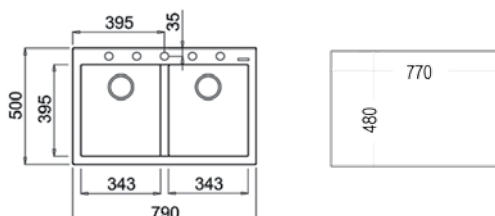

ЦЕНА С ДДС: 399 лв.

Цветовете: бял (снежен), крем, бежов, каменносив, черен

- „Седящ“ монтаж отгоре
- Размери: 79 x 50 см за шкаф със светъл отвор 80 см
- Корито 34,3 x 39,5 см / Дълбочина 20 см
- Автоматичен клапан 3½" с цедка
- 5 възможни места за монтаж на смесител
- Сифон и преливник