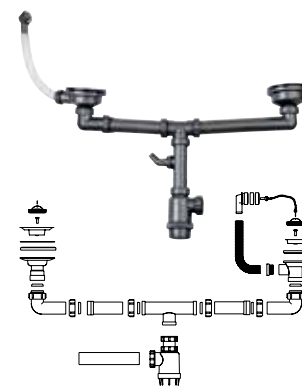

- Цвет: инокс
- Изработено от висококачествена стомана AISI 304
- Ергономичен дизайн - сгъваемо
- Може да се използва и като отцедник
- Размери: 58 x 43 x 1 см

- Клапан без/с преливник 1½
ЦЕНА С ДДС: 4 лв. / **8** лв.
- Клапан без/с преливник 3½
ЦЕНА С ДДС: 16 лв. / **21** лв.
- Щедка за клапан 3½
ЦЕНА С ДДС: 14 лв.
- Сифон за 1 корито
ЦЕНА С ДДС: 8 лв.
- Свързващи тръби/сифони за 2 корита
ЦЕНА С ДДС: 19 лв.
- Свързващи тръби/сифони за 3 корита
ЦЕНА С ДДС: 28 лв.
- Щипки за монтаж на мивка
ЦЕНА С ДДС: 0,66 лв. за брой
- Комплект щипки за 6 см. плот (10 броя)
ЦЕНА С ДДС: 5 лв.