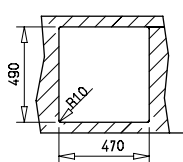

Произведени
в Германия

TOTAL MENORCA 50 S-TG

КОД: M.427.A.СК / EAN: 8421152091067
КОД: M.427.A.ОБ / EAN: 8421152129814
КОД: M.427.A.ЧМ / EAN: 8421152128435

ЦЕНА С ДДС: 449 лв.

Цветове: слонова кост, опалбежев, черен металик

- „Седящ“ монтаж отгоре
- Размери: 49 x 51 см за шкаф със светъл отвор 50 см
- Голямо корито 43,5 x 37,5 см / Дълбочина 18 см
- Автоматичен клапан 3½" с цедка
- Сифон и преливник

Произведени
в Германия

MAESTRO STONE 60 S-TG

КОД: M.1023.БЯ / EAN: 8434778006124   КОД: M.1023.ТС / EAN: 8434778006131
КОД: M.1023.СК / EAN: 8434778006117   КОД: M.1023.ЧЕ / EAN: 8434778006087
КОД: M.1023.БЕЖ / EAN: 8434778006094   КОД: M.1023.ЧМ / EAN: 8434778006100
КОД: M.1023.СМ / EAN: 8434778006070

ЦЕНА С ДДС: 339 лв.

Цветове: бял, слонова кост, пясъчно бежев, сив металик, тъмносив, черен, черен металик

- „Седящ“ монтаж отгоре / Обръщаема
- Размери: 78 x 51 см за шкаф със светъл отвор 60 см
- Голямо корито 48 x 41,4 см / Дълбочина 20 см
- Клапан 3½" с цедка
- Сифон и преливник

Произведени
в Германия

MAESTRO STONE 60 L-TG

КОД: M.1020.БЯ / EAN: 8434778005363   КОД: M.1020.ТС / EAN: 8434778005875
КОД: M.1020.СК / EAN: 8434778005332   КОД: M.1020.ЧЕ / EAN: 8434778005301
КОД: M.1020.БЕЖ / EAN: 8434778005318   КОД: M.1020.ЧМ / EAN: 8434778005325
КОД: M.1020.СМ / EAN: 8434778005295

ЦЕНА С ДДС: 359 лв.

Цветове: бял, слонова кост, пясъчно бежев, сив металик, тъмносив, черен, черен металик

- „Седящ“ монтаж отгоре / Обръщаема
- Размери: 100 x 51 см за шкаф със светъл отвор 60 см
- Голямо корито 48 x 41,4 см / Дълбочина 20 см
- Клапан 3½" с цедка
- Сифон и преливник

Произведени
в Германия

MAESTRO STONE 50 B-TG