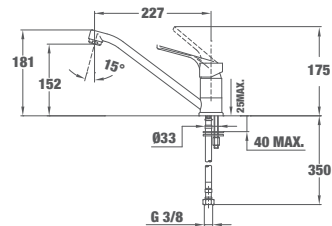

EASY ML

КОД: Б.537.ХРСК / EAN: 8421152134986
ЦЕНА С ДДС: 199 лв.

Цвет на ръкохватка - хром
Цвет на тялото: слонова кост

- Материал: месинг
- Покритие: прахово боядисване
- Керамична глава
- Въртящ се чучур
- Ограничител за топлата вода
- Аератор срещу натрупване на варовик
- Височина до чучура/общо: 140/167 мм

TOTAL AURA K 978 PULL OUT ХРОМ

КОД: Б.041.ХР / EAN: 8421152084816
ЦЕНА С ДДС: 329 лв.

Цвет: хром

- Материал: месинг
- Керамична глава
- Изтеглящ се душ
- Въртящ се чучур
- Аератор срещу натрупване на варовик
- Височина до чучура/общо: 157/191 мм

EASY MT PLUS 913

КОД: Б.536.ХР / EAN: 8421152084724
ЦЕНА С ДДС: 149 лв.

Цвет: хром

- Материал: месинг
- Покритие: прахово боядисване
- Керамична глава
- Въртящ се чучур
- Аератор срещу натрупване на варовик
- Височина до чучура/общо: 152/181 мм

EASY INCA ЗА СТЕНА

КОД: Б.573.1.ХР / EAN: 8421152091500
ЦЕНА С ДДС: 159 лв.

Цвет: хром

- Материал: месинг
- Керамична глава
- Въртящ се чучур
- Аератор срещу натрупване на варовик
- Дължина на чучура/общо: 180/240 мм
- Височина до чучура: 153 мм

EASY MT PLUS 913

КОД: Б.536.ЧЕ / EAN: 8421152134542
КОД: Б.536.ХРЧМ / EAN: 8421152090787
КОД: Б.536.ХРСК / EAN: 8421152090824
ЦЕНА С ДДС: 245 лв.

Цвет: черен, черен металик, слонова кост

- Материал: месинг
- Покритие: прахово боядисване
- Керамична глава
- Въртящ се чучур
- Аератор срещу натрупване на варовик
- Височина до чучура/общо: 152/181 мм

EASY MT PLUS 025

КОД: Б.049.ХР / EAN: 8421152086971
ЦЕНА С ДДС: 159 лв.

Цвет: хром

- Материал: месинг
- Керамична глава
- Въртящ се чучур
- Аератор срещу натрупване на варовик
- Дължина на чучура/общо: 200/269 мм
- Височина до чучура: 153 мм

TOTAL SP 995

КОД: Б.552.ЧЕ / EAN: 8421152134740
КОД: Б.552.ЧМ / EAN: 8421152102213
КОД: Б.552.СК / EAN: 8421152102237
ЦЕНА С ДДС: 199 лв.