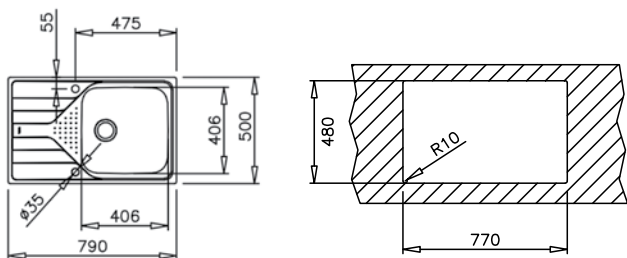

СЕРИЯ
UNIVERSE

Ново

TOTAL UNIVERSE 50 T-XM 1B 1D MAX

гладка КОД: М.1103 / EAN: 8434778015010

ЦЕНА С ДДС: 179 лв.

микрорелен КОД: М.1103.МС / EAN: 8434778016000

ЦЕНА С ДДС: 189 лв.

- „Седящ“ монтаж отгоре / Обръщаема
- Инокс 18/10 хром/никел / Гладка или микрорелен
- Размери: 79 x 50 см за шкаф със светъл отвор 50 см
- Корито 40,6 x 40,6 см / Дълбочина 17,5 см
- Клапан 3½" с цедка
- Сифон / Преливник