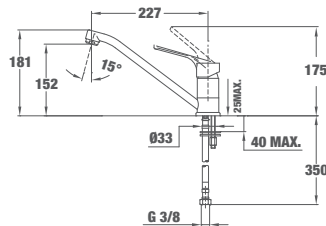

EASY ML

КОД: Б.537.ХРСК / EAN: 8421152134986
ЦЕНА С ДДС: 199 лв.

Цвет на ръкохватка - хром
Цвет на тялото: слонова кост

- Материал: месинг
- Покритие: прахово боядисване
- Керамична глава
- Въртящ се чучур
- Ограничител за топлата вода
- Аератор срещу натрупване на варовик
- Височина до чучура/общо: 140/167 мм

TOTAL AURA K 978 PULL OUT ХРОМ

КОД: Б.041.ХР / EAN: 8421152084816
ЦЕНА С ДДС: 329 лв.

Цвет: хром

- Материал: месинг
- Керамична глава
- Изтеглящ се душ
- Въртящ се чучур
- Аератор срещу натрупване на варовик
- Височина до чучура/общо: 157/191 мм

EASY MT PLUS 913

КОД: Б.536.ХР / EAN: 8421152084724
ЦЕНА С ДДС: 149 лв.

Цвет: хром

- Материал: месинг
- Покритие: прахово боядисване
- Керамична глава
- Въртящ се чучур
- Аератор срещу натрупване на варовик
- Височина до чучура/общо: 152/181 мм

EASY INCA ЗА СТЕНА

КОД: Б.573.1.ХР / EAN: 8421152091500
ЦЕНА С ДДС: 159 лв.

Цвет: хром

- Материал: месинг
- Керамична глава
- Въртящ се чучур
- Аератор срещу натрупване на варовик
- Дължина на чучура/общо: 180/240 мм
- Височина до чучура: 153 мм

EASY MT PLUS 913

КОД: Б.536.ЧЕ / EAN: 8421152134542
КОД: Б.536.ХРЧМ / EAN: 8421152090787
КОД: Б.536.ХРСК / EAN: 8421152090824
ЦЕНА С ДДС: 245 лв.

Цвет: черен, черен металик, слонова кост

- Материал: месинг
- Покритие: прахово боядисване
- Керамична глава
- Въртящ се чучур
- Аератор срещу натрупване на варовик
- Височина до чучура/общо: 152/181 мм

EASY MT PLUS 025

КОД: Б.049.ХР / EAN: 8421152086971
ЦЕНА С ДДС: 159 лв.

Цвет: хром

- Материал: месинг
- Керамична глава
- Въртящ се чучур
- Аератор срещу натрупване на варовик
- Дължина на чучура/общо: 200/269 мм
- Височина до чучура: 153 мм

TOTAL SP 995

КОД: Б.552.ЧЕ / EAN: 8421152134740
КОД: Б.552.ЧМ / EAN: 8421152102213
КОД: Б.552.СК / EAN: 8421152102237
ЦЕНА С ДДС: 199 лв.