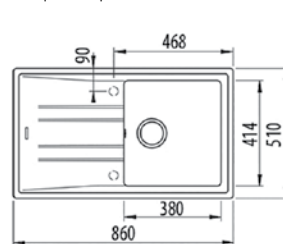

ЦЕНА С ДДС: 349 лв.

Цветове: бял, слонова кост, пясъчно бежев, сив металик, тъмносив, черен, черен металик

- „Седящ“ монтаж отгоре / Обръщаема
- Размери: 86 x 51 см за шкаф със светъл отвор 50 см
- Голямо корито 38 x 41,4 см / Дълбочина 20 см
- Клапан 3½" с цедка
- Сифон и преливник