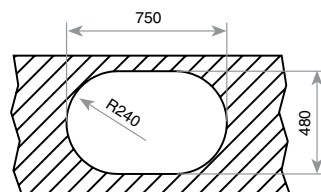

"седящ" монтаж отгоре

монтаж под плот

до изчерпване

TOTAL DR-77 1C 1E

КОД: М.529 / EAN: 8421152748237

ЦЕНА С ДДС: 186 лв.

- „Седящ“ монтаж отгоре
- Инокс 18/9 хром/никел / Гладка
- Размери: 77 x 50 см за шкаф със светъл отвор 50 см
- Корито Ø 41 см / Дълбочина 18 см
- Клапан 3½" с цедка
- Сифон и преливник