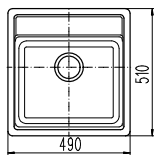

Произведени
в Германия

TOTAL MENORCA 50 S-TG

КОД: M.427.A.СК / EAN: 8421152091067
КОД: M.427.A.ОБ / EAN: 8421152129814
КОД: M.427.A.ЧМ / EAN: 8421152128435

ЦЕНА С ДДС: 449 лв.

Цветове: слонова кост, опалбежев, черен металик

- „Седящ“ монтаж отгоре
- Размери: 49 x 51 см за шкаф със светъл отвор 50 см
- Голямо корито 43,5 x 37,5 см / Дълбочина 18 см
- Автоматичен клапан 3½" с цедка
- Сифон и преливник

Произведени
в Германия

MAESTRO STONE 60 S-TG

КОД: M.1023.БЯ / EAN: 8434778006124   КОД: M.1023.ТС / EAN: 8434778006131
КОД: M.1023.СК / EAN: 8434778006117   КОД: M.1023.ЧЕ / EAN: 8434778006087
КОД: M.1023.БЕЖ / EAN: 8434778006094   КОД: M.1023.ЧМ / EAN: 8434778006100
КОД: M.1023.СМ / EAN: 8434778006070

ЦЕНА С ДДС: 339 лв.

Цветове: бял, слонова кост, пясъчно бежев, сив металик, тъмносив, черен, черен металик

- „Седящ“ монтаж отгоре / Обръщаема
- Размери: 78 x 51 см за шкаф със светъл отвор 60 см
- Голямо корито 48 x 41,4 см / Дълбочина 20 см
- Клапан 3½" с цедка
- Сифон и преливник

Произведени
в Германия

MAESTRO STONE 60 L-TG

КОД: M.1020.БЯ / EAN: 8434778005363   КОД: M.1020.ТС / EAN: 8434778005875
КОД: M.1020.СК / EAN: 8434778005332   КОД: M.1020.ЧЕ / EAN: 8434778005301
КОД: M.1020.БЕЖ / EAN: 8434778005318   КОД: M.1020.ЧМ / EAN: 8434778005325
КОД: M.1020.СМ / EAN: 8434778005295

ЦЕНА С ДДС: 359 лв.

Цветове: бял, слонова кост, пясъчно бежев, сив металик, тъмносив, черен, черен металик

- „Седящ“ монтаж отгоре / Обръщаема
- Размери: 100 x 51 см за шкаф със светъл отвор 60 см
- Голямо корито 48 x 41,4 см / Дълбочина 20 см
- Клапан 3½" с цедка
- Сифон и преливник

Произведени
в Германия

MAESTRO STONE 50 B-TG