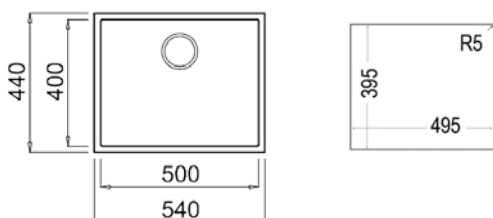

MAESTRO SQUARE 50.40 TG

Произведени в Италия

КОД: M.1027.БЯ / EAN: 8434778007411
КОД: M.1027.КР / EAN: 8434778007404
КОД: M.1027.БЕЖ / EAN: 8434778007398

ЦЕНА С ДДС: 339 лв.

Цветовете: бял (снежен), крем, бежов, каменносив, черен

- За монтаж под плот
- Размери: 54 x 44 см за шкаф със светъл отвор 60 см
- Голямо корито 50 x 40 см / Дълбочина 20 см
- Клапан 3½" с цедка
- Сифон и преливник