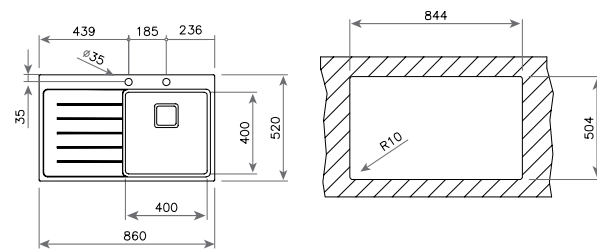

СЕРИЯ
PURELINE

MAESTRO ZENIT RS15 1C 1E / ЛЯВ ОТЦЕДНИК

КОД: М.1015.А.Л / EAN: 8434778004625

ЦЕНА С ДДС: 599 лв.

- „Седящ“ монтаж отгоре
- Инокс 18/10 хром/никел / Гладка
- Сифон / Преливник Размери: 86 x 52 см за шкаф със светъл отвор 50 см
- Голямо корито 40 x 40 см / Дълбочина 20 см
- Заоблени ъгли (R15) на коритото за по-лесно почистване
- Система SilentSmart за намаляване на шума от течаща вода с до 50%
- Автоматичен квадратен клапан SQ 3½" с цедка и декоративен капак
- Сифон / Преливник