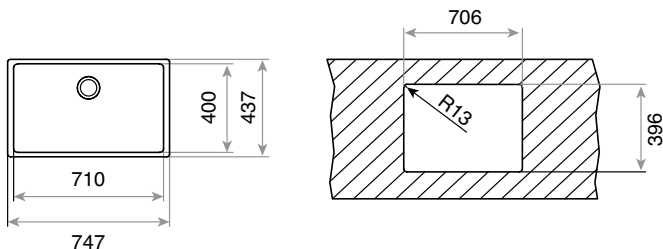

СЕРИЯ
PURELINE

MAESTRO BE LINEA RS15 71.40

КОД: M.1016 / EAN: 8434778004298

ЦЕНА С ДДС: 799 лв.

Мивка за монтаж под плот

- Инокс 18/10 хром/никел / Гладка
- Размери: 75 x 44 см за шкаф със светъл отвор 90 см
- Голямо корито 71 x 40 см / Дълбочина 20 см
- Заоблени ъгли (R15) на коритото за по-лесно почистване
- Система SilentSmart за намаляване на шума от течаща вода с до 50%
- Клапан 3½" с цедка
- Сифон / Преливник