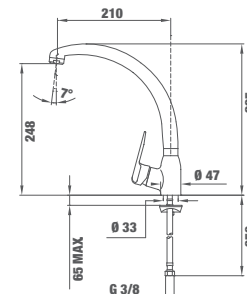

EASY INCA 914 ВИСОК

 КОД: Б.531.XP / EAN: 8421152091487
ЦЕНА С ДДС: 159 лв.

Цвят: хром

- Материал: месинг
- Керамична глава
- Въртящ се чучур
- Аератор срещу натрупване на варовик
- Височина до чучура/общо: 248/283 мм