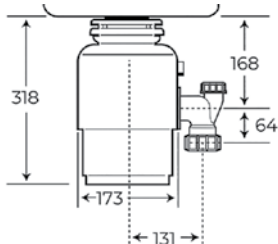

Внимание: Моля, уточнете модела мивка при поръчка на аксесоари и части

TR 550 МЕЛНИЦА ЗА ХРАНИТЕЛНИ ОТПАДЪЦИ

КОД: E.255.5 / EAN: 8434778010640

ЦЕНА С ДДС: 399 лв.

• **Цвят: инокс**

- За мивки с клапан 3/2"
- Постоянна лубрикация на горните и долните лагери
- Увеличен обем на камерата - 980 мл
- Тиха работа
- Включен в комплекта дистанционен пневматичен бутон
- Включен в комплекта специален сифон с извод за съдомиялна
- Лесна за монтаж и употреба
- Хигиенична, с грижа за околната среда
- Номинална мощност: 380 W
- Размери: 173 мм x 318 мм