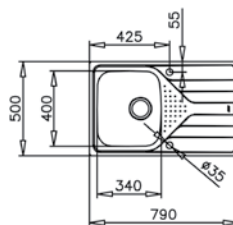

СЕРИЯ UNIVERSE

Ново

TOTAL UNIVERSE 45 T-XP 1B 1D

гладка КОД: M.1104 / EAN: 8434778014952

ЦЕНА С ДДС: 159 лв.

микролен КОД: M.1104.MC / EAN: 8434778015997

ЦЕНА С ДДС: 169 лв.

- „Седящ“ монтаж отгоре / Обръщаема
- Инокс 18/10 хром/никел / Гладка или микролен
- Размери: 79 x 50 см за шкаф със светъл отвор 45 см
- Корито 34 x 40 см / Дълбочина 17 см
- Клапан 3½" с цедка
- Сифон и преливник