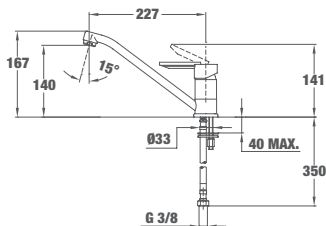

EASY ML

КОД: Б.537.ХРСК / EAN: 8421152134986
ЦЕНА С ДДС: 199 лв.

Цвет на ръкохватка - хром
Цвет на тялото: слонова кост

- Материал: месинг
- Покритие: прахово боядисване
- Керамична глава
- Въртящ се чучур
- Ограничител за топлата вода
- Аератор срещу натрупване на варовик
- Височина до чучура/общо: 140/167 мм

TOTAL AURA K 978 PULL OUT ХРОМ

КОД: Б.041.ХР / EAN: 8421152084816
ЦЕНА С ДДС: 329 лв.

Цвет: хром

- Материал: месинг
- Керамична глава
- Изтеглящ се душ
- Въртящ се чучур
- Аератор срещу натрупване на варовик
- Височина до чучура/общо: 157/191 мм