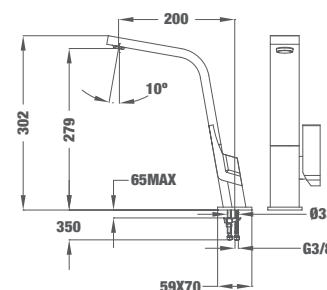

Цвят: бял

- Материал: месинг
- Покритие: прахово боядисване
- Керамична глава
- Плосък въртящ се чучур
- Ограничител за топлата вода
- Аератор срещу натрупване на варовик, вграден в чучура
- Височина до чучура/общо: 279/302 мм

TOTAL VITA K 915

■ КОД: Б.031.ХР / EAN: 8421152076460
ЦЕНА С ДДС: 259 лв.

Цвят: хром

- Материал: месинг
- Керамична глава
- Въртящ се чучур
- Аератор срещу натрупване на варовик
- Височина до чучура/общо: 261/392 мм