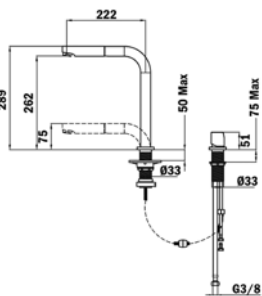

Цвят: хром

- За монтаж под прозорец
- Материал: месинг
- Керамична глава
- Въртящ и издърпващ се чучур
- Прибиращо се рамо
- Аератор срещу натрупване на варовик
- Височина в прибрано/извадено положение: 75/289 мм
- Необходими са два отвора от $\varnothing 35$ мм

MAESTRO FO 915 ХРОМ

Код: Б.596.ХР / EAN: 8421152112700
ЦЕНА С ДДС: 299 лв.

Цвят: хром

- Материал: месинг
- Керамична глава
- Въртящ се чучур
- Аератор срещу натрупване на варовик
- Височина до чучура/общо: 271/290 мм