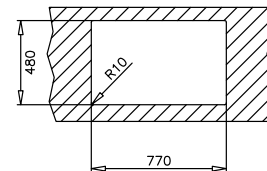

СЕРИЯ UNIVERSE

Ново

TOTAL UNIVERSE 45 T-XP 1B 1D

гладка КОД: M.1104 / EAN: 8434778014952

ЦЕНА С ДДС: 159 лв.

микролен КОД: M.1104.MC / EAN: 8434778015997

ЦЕНА С ДДС: 169 лв.

- „Седящ“ монтаж отгоре / Обръщаема
- Инокс 18/10 хром/никел / Гладка или микролен
- Размери: 79 x 50 см за шкаф със светъл отвор 45 см
- Корито 34 x 40 см / Дълбочина 17 см
- Клапан 3½" с цедка
- Сифон и преливник