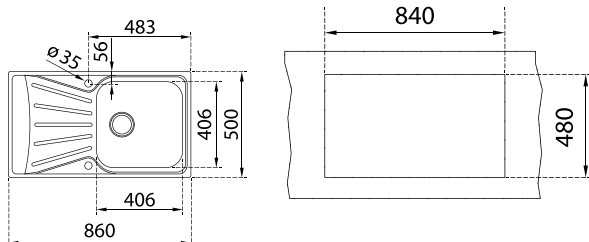

- „Седящ“ монтаж отгоре / Обръщаема
- Инокс 18/10 хром/никел / Гладка или микролен
- Размери: 86 x 50 см за шкаф със светъл отвор 50 см
- Корито 40,6 x 40,6 см / Дълбочина 17 см
- Клапан 3½" с цедка
- Сифон и преливник