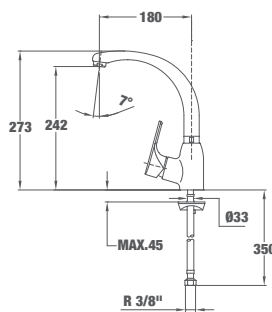

Цвят: хром

- Материал: месинг
- Керамична глава
- Въртящ се чучур
- Аератор срещу натрупване на варовик
- Височина до чучура/общо: 242/273 мм