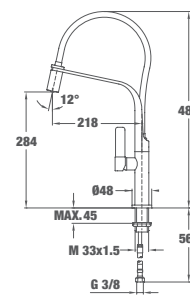

Цвят: бял или черен

- Материал: месинг
- Покритие: прахово боядисване
- Керамична глава
- Подвижен душ с 1 вид струя на водата
- Високоустойчива обвивка на душа
- Аератор срещу натрупване на варовик
- Лесно почистване от варовик
- Височина в статично положение до чучура/общо: 284/481 мм