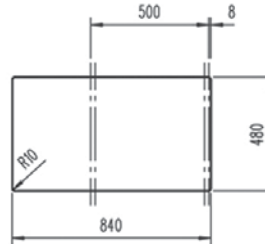

ЦЕНА С ДДС: 349 лв.

Цветове: бял, слонова кост, пясъчно бежев, сив металик, тъмносив, черен, черен металик

- „Седящ“ монтаж отгоре / Обръщаема
- Размери: 86 x 51 см за шкаф със светъл отвор 50 см
- Голямо корито 38 x 41,4 см / Дълбочина 20 см
- Клапан 3½" с цедка
- Сифон и преливник