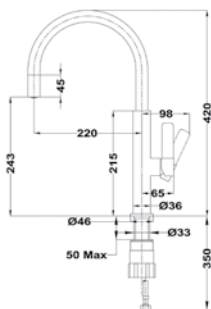

Цвят на рамото: бял или черен

- Материал: месинг
- Покритие: прахово боядисване
- Керамична глава
- Въртящ се чучур
- Аератор срещу натрупване на варовик
- Височина до чучура/общо: 243/420 мм
- Система за бърз монтаж Easy fix

TOTAL FORMENTERA TOP FOT 995

КОД: Б.7010.XP / EAN: 8434778002096
ЦЕНА С ДДС: 239 лв.

Цвят: хром

- Материал: месинг
- Керамична глава
- Въртящ се чучур
- Аератор срещу натрупване на варовик, вграден в чучура
- Височина до чучура/общо: 243/420 мм
- Система за бърз монтаж Easy fix