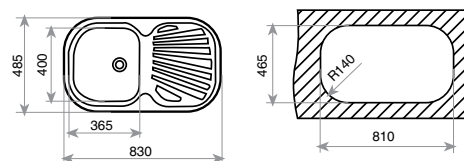

СЕРИЯ
STYLO

TOTAL STYLO 1C 1E

гладка КОД: M.541 / EAN: 8421152028186

ЦЕНА С ДДС: 189 лв.

микролен КОД: M.541.MC / EAN: 8421152027660

ЦЕНА С ДДС: 199 лв.

- „Седящ“ монтаж отгоре / Обръщаема
- Инокс 18/10 хром/никел / Гладка или микролен
- Размери: 83 x 48,5 см за шкаф със светъл отвор 45 см
- Корито 36 x 40 см
- Дълбочина 17 см
- Клапан 3½" с цедка
- Сифон и преливник