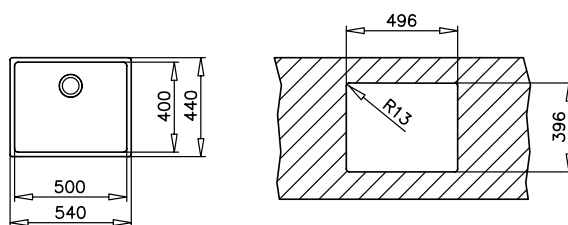

СЕРИЯ
PURELINE

MAESTRO BE LINEA RS15 50.40

КОД: M.1017 / EAN: 8434778004304

ЦЕНА С ДДС: 449 лв.

Мивка за монтаж под плот

- Инокс 18/10 хром/никел / Гладка
- Размери: 54 x 44 см за шкаф със светъл отвор 60 см
- Голямо корито 50 x 40 см / Дълбочина 20 см
- Заоблени ъгли (R15) на коритото за по-лесно почистване
- Система SilentSmart за намаляване на шума от течаща вода с до 50%
- Клапан 3½" с цедка
- Сифон / Преливник