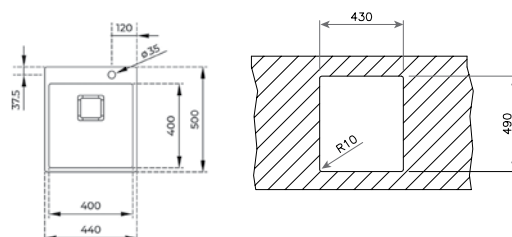

TOTAL BIG BOWL 80 1C PLUS (BAHIA PLUS)

КОД: М.539.4 / EAN: 8421152059937

ЦЕНА С ДДС: 499 лв.

- „Седящ“ монтаж отгоре
- Инокс 18/10 хром/никел / Гладка
- Размери: 86 x 50 см за шкаф със светъл отвор 90 см
- Голямо корито 73,6 x 43,1 см / Дълбочина 20 см
- Автоматичен клапан 3½" с цедка
- Сифон / Преливник
- С отвор за смесител