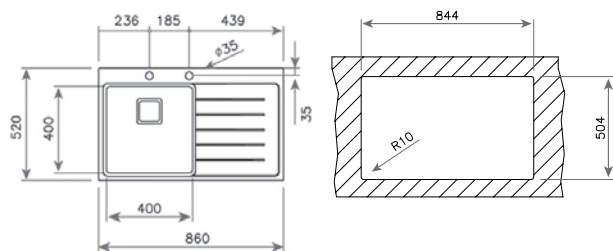

СЕРИЯ
PURELINE

MAESTRO ZENIT RS15 1C 1E / ДЕСЕН ОТЦЕДНИК

КОД: М.1015.А.Д / EAN: 8434778004601

ЦЕНА С ДДС: 599 лв.

- „Седящ“ монтаж отгоре
- Инокс 18/10 хром/никел / Гладка
- Сифон / Преливник Размери: 86 x 52 см за шкаф със светъл отвор 50 см
- Голямо корито 40 x 40 см / Дълбочина 20 см
- Заоблени ъгли (R15) на коритото за по-лесно почистване
- Система SilentSmart за намаляване на шума от течаща вода с до 50%
- Автоматичен квадратен клапан SQ 3½" с цедка и декоративен капак
- Сифон / Преливник

СЕРИЯ
PURELINE

MAESTRO ZENIT RS15 1C 1E / ЛЯВ ОТЦЕДНИК

КОД: М.1015.А.Л / EAN: 8434778004625

ЦЕНА С ДДС: 599 лв.

- „Седящ“ монтаж отгоре
- Инокс 18/10 хром/никел / Гладка
- Сифон / Преливник Размери: 86 x 52 см за шкаф със светъл отвор 50 см
- Голямо корито 40 x 40 см / Дълбочина 20 см
- Заоблени ъгли (R15) на коритото за по-лесно почистване
- Система SilentSmart за намаляване на шума от течаща вода с до 50%
- Автоматичен квадратен клапан SQ 3½" с цедка и декоративен капак
- Сифон / Преливник

СЕРИЯ
PURELINE

MAESTRO ZENIT RS15 1C

КОД: М.1014.А / EAN: 8434778004687

ЦЕНА С ДДС: 549 лв.

- „Седящ“ монтаж отгоре
- Инокс 18/10 хром/никел / Гладка
- Размери: 60 x 52 см за шкаф със светъл отвор 60 см
- Голямо корито 50 x 40 см / Дълбочина 20 см
- Заоблени ъгли (R15) на коритото за по-лесно почистване
- Система SilentSmart за намаляване на шума от течаща вода с до 50%
- Автоматичен квадратен клапан SQ 3½" с цедка и декоративен капак
- Сифон / Преливник

Silent Smart

50% по-малко шум:
максимум комфорт