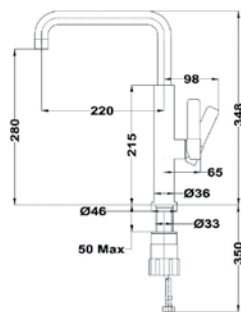

TOTAL FORMENTERA TOP FOT 994

Код: Б.7014.XP / EAN: 8434778003758
ЦЕНА С ДДС: 185 лв.

Цвят: хром

- Материал: месинг
- Керамична глава
- Въртящ се чучур
- Аератор срещу натрупване на варовик
- Височина до чучура/общо: 280/348 мм

EASY IN 994

Код: Б.7017.XP
ЦЕНА С ДДС: 139 лв.

Цвят: хром

- Материал: месинг
- Керамична глава
- Въртящ се чучур
- Аератор срещу натрупване на варовик
- Височина до чучура/общо: 280/347 мм

EASY MT PLUS 915

Код: Б.534.XP / EAN: 8421152084823
ЦЕНА С ДДС: 199 лв.

Цвят: хром

- Материал: месинг
- Керамична глава
- Въртящ се чучур
- Аератор срещу натрупване на варовик
- Височина до чучура/общо: 242/273 мм

EASY MF-2 PROJECT ВИСОК

Код: Б.533.XP / EAN: 8421152749197
ЦЕНА С ДДС: 139 лв.

Цвят: хром

- Материал: месинг
- Керамична глава
- Въртящ се чучур
- Аератор срещу натрупване на варовик
- Височина до чучура/общо: 248/283 мм

EASY MT PLUS 993

Код: Б.538.XP / EAN: 8421152098219
ЦЕНА С ДДС: 115 лв.

Цвят: хром

- Материал: месинг
- Керамична глава
- Въртящ се чучур
- Включен пръстен-основа за монтаж на по-голяма височина
- Аератор срещу натрупване на варовик
- Височина (с монтиран пръстен) до чучура/общо: 189/210 мм

EASY MF-2 PROJECT НИСЪК

Код: Б.537.XP / EAN: 8421152747650
ЦЕНА С ДДС: 88 лв.

Цвят: хром

- Материал: месинг
- Керамична глава
- Въртящ се чучур
- Аератор срещу натрупване на варовик
- Височина до чучура/общо: 140/167 мм

EASY MT PLUS 978 PULL-OUT

Код: Б.535.XP / EAN: 8421152084687
ЦЕНА С ДДС: 269 лв.

Цвят: хром

- Материал: месинг
- Керамична глава
- Изтеглящ се душ с 2 вида струи на водата
- Усилена спирала на душа
- Въртящ се чучур
- Лесно почистване от варовик
- Аератор срещу натрупване на варовик
- Височина до чучура/общо: 110/161 мм