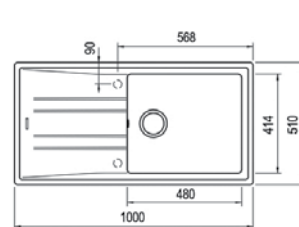

MAESTRO STONE 60 L-TG

КОД: M.1020.БЯ / EAN: 8434778005363   КОД: M.1020.ТС / EAN: 8434778005875
КОД: M.1020.СК / EAN: 8434778005332   КОД: M.1020.ЧЕ / EAN: 8434778005301
КОД: M.1020.БЕЖ / EAN: 8434778005318   КОД: M.1020.ЧМ / EAN: 8434778005325
КОД: M.1020.СМ / EAN: 8434778005295

ЦЕНА С ДДС: 359 лв.

Цветове: бял, слонова кост, пясъчно бежев, сив металик, тъмносив, черен, черен металик

- „Седящ“ монтаж отгоре / Обръщаема
- Размери: 100 x 51 см за шкаф със светъл отвор 60 см
- Голямо корито 48 x 41,4 см / Дълбочина 20 см
- Клапан 3½" с цедка
- Сифон и преливник