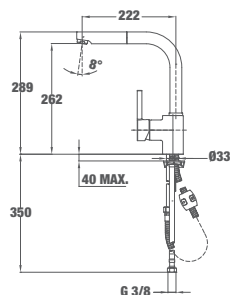

MAESTRO AUK 983 UNDER WINDOW

Код: Б.556.ХР / EAN: 8421152112731
ЦЕНА С ДДС: 489 лв.

Цвят: хром

- За монтаж под прозорец
- Материал: месинг
- Керамична глава
- Въртящ и издърпващ се чучур
- Прибиращо се рамо
- Аератор срещу натрупване на варовик
- Височина в прибрано/извадено положение: 75/289 мм
- Необходими са два отвора от $\varnothing 35$ мм

MAESTRO FO 915 ХРОМ

Код: Б.596.ХР / EAN: 8421152112700
ЦЕНА С ДДС: 299 лв.

Цвят: хром

- Материал: месинг
- Керамична глава
- Въртящ се чучур
- Аератор срещу натрупване на варовик
- Височина до чучура/общо: 271/290 мм

MAESTRO FO 915 ИНОКС

Код: Б.596.ИН / EAN: 8421152134818
ЦЕНА С ДДС: 449 лв.

Цвят: инокс

- Материал: инокс AISI 304
- Керамична глава
- Въртящ се чучур
- Аератор срещу натрупване на варовик
- Височина до чучура/общо: 271/290 мм

MAESTRO IN 938 PULL-OUT ИНОКС

Код: Б.7015.ИН
ЦЕНА С ДДС: 219 лв.

Цвят: инокс

- Материал: месинг
- Керамична глава
- Изтеглящ се душ
- Въртящ се чучур
- Аератор срещу натрупване на варовик
- Височина до чучура/общо: 262/289 мм

MAESTRO ARES K 938 PULL-OUT

Код: Б.037.ХР / EAN: 8421152086995
ЦЕНА С ДДС: 219 лв.

Цвят: хром

- Материал: месинг
- Керамична глава
- Изтеглящ се душ
- Въртящ се чучур
- Аератор срещу натрупване на варовик
- Височина до чучура/общо: 262/289 мм

MAESTRO ARES K 938 PULL-OUT

Код: Б.037.БЯ / EAN: 8421152134252
Код: Б.037.ЧЕ / EAN: 8421152134207
ЦЕНА С ДДС: 449 лв.

Цвят: бял или черен

- Материал: месинг
- Покритие: прахово боядисване
- Керамична глава
- Изтеглящ се душ
- Въртящ се чучур
- Аератор срещу натрупване на варовик
- Височина до чучура/общо: 262/289 мм

MAESTRO FO 999

Код: Б.598.ХР / EAN: 8421152131565
ЦЕНА С ДДС: 469 лв.

Цвят: хром