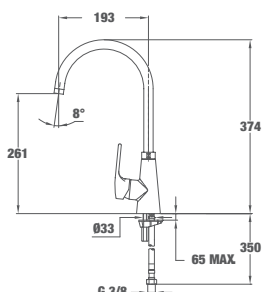

TOTAL VITA K 938 PULL-OUT

■ КОД: Б.030.ХР / EAN: 8421152084786
ЦЕНА С ДДС: 339 лв.

Цвят: хром

- Материал: месинг
- Керамична глава
- Изтеглящ се душ
- Усилена спирала на душа
- Въртящ се чучур
- Аератор срещу натрупване на варовик
- Височина до чучура/общо: 211/395 мм