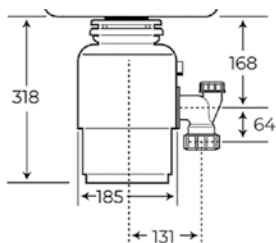

• **Цвят: инокс**

- За мивки с клапан 3/2"
- Постоянна лубрикация на горните и долните лагери
- Увеличен обем на камерата - 980 мл
- Тиха работа
- Включен в комплекта дистанционен пневматичен бутон
- Включен в комплекта специален сифон с извод за съдомиялна
- Лесна за монтаж и употреба
- Хигиенична, с грижа за околната среда
- Номинална мощност: 405 W
- Размери: 185 мм x 318 мм