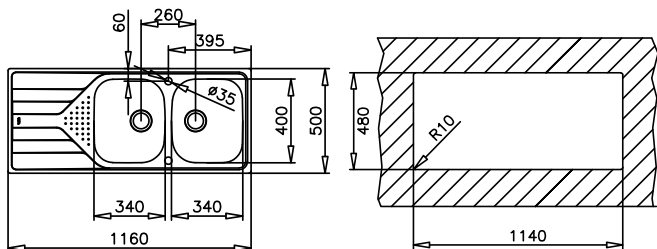

СЕРИЯ
UNIVERSE

Ново

TOTAL UNIVERSE 80 T-XP 2B 1D

гладка КОД: M.1106 / EAN: 8421152705704

ЦЕНА С ДДС: 259 лв.

микролен КОД: M.1106.MC / EAN: 8421152026120

ЦЕНА С ДДС: 279 лв.

- „Седящ“ монтаж отгоре / Обръщаема
- Инокс 18/10 хром/никел / Гладка или микролен
- Размери: 116 x 50 см за шкаф със светъл отвор 80 см
- Корита 34 x 40 см / Дълбочина 17 см
- Клапани 3½" с цедка
- Сифон и преливник