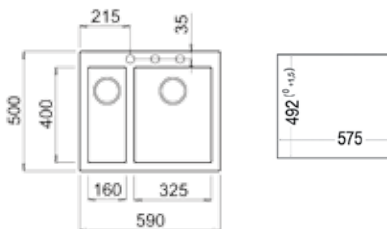

ЦЕНА С ДДС: 429 лв.

Цветовете: бял (снежен), крем, бежов

- „Седящ“ монтаж отгоре
- Размери: 59 x 50 см за шкаф със светъл отвор 60 см
- Голямо корито 32,5 x 40 см / дълбочина 20 см
- Малко корито 16 x 40 см / дълбочина 15,5 см
- Автоматичен клапан 3½" с цедка
- Сифон и преливник