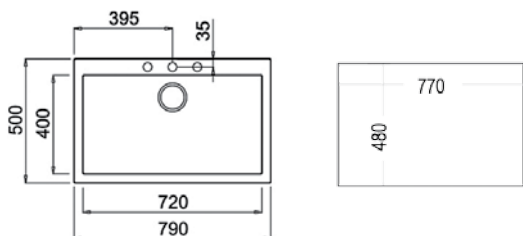

MAESTRO FORSQURE 72.40

Произведени в Италия

КОД: M.1025.БЯ / EAN: 8434778007077
КОД: M.1025.КР / EAN: 8434778007060
КОД: M.1025.БЕЖ / EAN: 8434778007053

ЦЕНА С ДДС: 399 лв.

Цветовете: бял (снежен), крем, бежов, каменносив, черен

- „Седящ“ монтаж отгоре
- Размери: 79 x 50 см за шкаф със светъл отвор 80 см
- Голямо корито 72 x 40 см / Дълбочина 20 см
- Автоматичен клапан 3½" с цедка
- 3 възможни места за монтаж на смесител
- Сифон и преливник