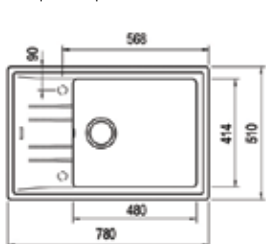

MAESTRO STONE 60 S-TG

КОД: M.1023.БЯ / EAN: 8434778006124   КОД: M.1023.ТС / EAN: 8434778006131
КОД: M.1023.СК / EAN: 8434778006117   КОД: M.1023.ЧЕ / EAN: 8434778006087
КОД: M.1023.БЕЖ / EAN: 8434778006094   КОД: M.1023.ЧМ / EAN: 8434778006100
КОД: M.1023.СМ / EAN: 8434778006070

ЦЕНА С ДДС: 339 лв.

Цветове: бял, слонова кост, пясъчно бежев, сив металик, тъмносив, черен, черен металик

- „Седящ“ монтаж отгоре / Обръщаема
- Размери: 78 x 51 см за шкаф със светъл отвор 60 см
- Голямо корито 48 x 41,4 см / Дълбочина 20 см
- Клапан 3½" с цедка
- Сифон и преливник