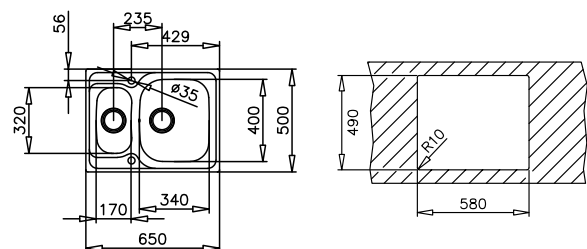

СЕРИЯ
UNIVERSE

Ново

TOTAL UNIVERSE 60 T-XP 1½B

КОД: М.1102 / EAN: 8434778015171

ЦЕНА С ДДС: 189 лв.

- „Седящ“ монтаж отгоре / Обръщаема
- Инокс 18/9 хром/никел / Гладка
- Размери: 65 x 50 см за шкаф със светъл отвор 60 см
- Голямо корито 34 x 40 см / Дълбочина 16 см
- Малко корито 17 x 32 x 9,5 см
- Клапани 3½" с цедка
- Сифон и преливник