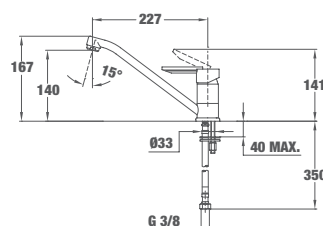

TOTAL FORMENTERA TOP FOT 994

Код: Б.7014.XP / EAN: 8434778003758
ЦЕНА С ДДС: 185 лв.

Цвят: хром

- Материал: месинг
- Керамична глава
- Въртящ се чучур
- Аератор срещу натрупване на варовик
- Височина до чучура/общо: 280/348 мм

EASY IN 994

Код: Б.7017.XP
ЦЕНА С ДДС: 139 лв.

Цвят: хром

- Материал: месинг
- Керамична глава
- Въртящ се чучур
- Аератор срещу натрупване на варовик
- Височина до чучура/общо: 280/347 мм

EASY MT PLUS 915

Код: Б.534.XP / EAN: 8421152084823
ЦЕНА С ДДС: 199 лв.

Цвят: хром

- Материал: месинг
- Керамична глава
- Въртящ се чучур
- Аератор срещу натрупване на варовик
- Височина до чучура/общо: 242/273 мм

EASY MF-2 PROJECT ВИСОК

Код: Б.533.XP / EAN: 8421152749197
ЦЕНА С ДДС: 139 лв.

Цвят: хром

- Материал: месинг
- Керамична глава
- Въртящ се чучур
- Аератор срещу натрупване на варовик
- Височина до чучура/общо: 248/283 мм

EASY MT PLUS 993

Код: Б.538.XP / EAN: 8421152098219
ЦЕНА С ДДС: 115 лв.

Цвят: хром

- Материал: месинг
- Керамична глава
- Въртящ се чучур
- Включен пръстен-основа за монтаж на по-голяма височина
- Аератор срещу натрупване на варовик
- Височина (с монтиран пръстен) до чучура/общо: 189/210 мм

EASY MF-2 PROJECT НИСЪК

Код: Б.537.XP / EAN: 8421152747650
ЦЕНА С ДДС: 88 лв.

Цвят: хром

- Материал: месинг
- Керамична глава
- Въртящ се чучур
- Аератор срещу натрупване на варовик
- Височина до чучура/общо: 140/167 мм

EASY MT PLUS 978 PULL-OUT

Код: Б.535.XP / EAN: 8421152084687
ЦЕНА С ДДС: 269 лв.

Цвят: хром

- Материал: месинг
- Керамична глава
- Изтеглящ се душ с 2 вида струи на водата
- Усилена спирала на душа
- Въртящ се чучур
- Лесно почистване от варовик
- Аератор срещу натрупване на варовик
- Височина до чучура/общо: 110/161 мм