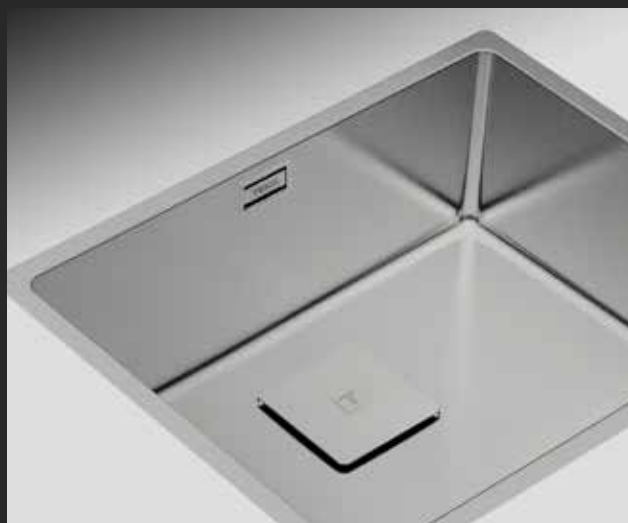

Монтаж в една равнина с работния плот

Най-популярният вид монтаж. Мивката се поставя в предварително изрязания отвор на работния плот и рамката ѝ „сяда“ върху него. Може да бъде поставена на практика в кухненски плот от всякакъв материал. Мивката се захваща от долната страна на плота.