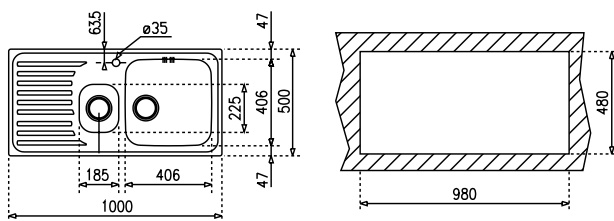

СЕРИЯ
SUPER BOWL

TOTAL SUPER BOWL 1½C 1E

КОД: М.546.3 / EAN: 8421152028551

ЦЕНА С ДДС: 447 лв.

- „Седящ“ монтаж отгоре / Обръщаема
- Инокс 18/10 хром/никел / Гладка
- Размери: 100 x 50 см за шкаф със светъл отвор 80 см
- Голямо корито 40 x 40 см / Дълбочина 19 см
- Малко корито 18,5 x 22,5 x 13,5 см
- Клапани 3½" с цедка
- Сифон / Преливник

СЕРИЯ
SUPER BOWL

TOTAL SUPER BOWL 86 2C MAX

КОД: М.544.2Д / EAN: 8421152071564

ЦЕНА С ДДС: 399 лв.

- „Седящ“ монтаж отгоре
- Инокс 18/10 хром/никел / Гладка
- Размери: 86 x 50 см за шкаф със светъл отвор 90 см
- Голямо корито 45 x 40 см / Дълбочина 20 см
- Клапан 3½" с цедка
- Сифон / Преливник
- С отвор за смесител