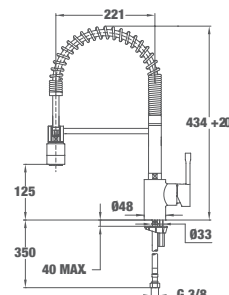

Цвят: хром

- Материал: месинг
- Керамична глава
- Подвижен душ с 2 вида струи на водата
- Усилена спирала на душа
- Въртящ се чучур
- Аератор срещу натрупване на варовик
- Лесно почистване от варовик
- Височина в статично положение до чучура/общо: 125/434+20 мм