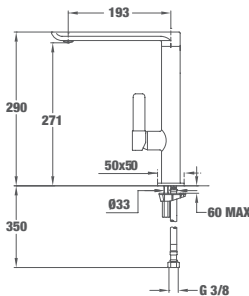

MAESTRO IN 938 PULL-OUT ИНОКС

Код: Б.7015.ИН
ЦЕНА С ДДС: 219 лв.

Цвят: инокс

- Материал: месинг
- Керамична глава
- Изтеглящ се душ
- Въртящ се чучур
- Аератор срещу натрупване на варовик
- Височина до чучура/общо: 262/289 мм