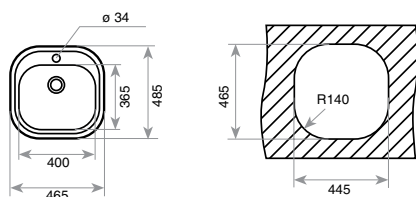

СЕРИЯ
SUPER BOWL

TOTAL SUPER BOWL 86 2C MAX

КОД: М.544.2Д / EAN: 8421152071564

ЦЕНА С ДДС: 399 лв.

- „Седящ“ монтаж отгоре
- Инокс 18/10 хром/никел / Гладка
- Размери: 86 x 50 см за шкаф със светъл отвор 90 см
- Голямо корито 45 x 40 см / Дълбочина 20 см
- Клапан 3½" с цедка
- Сифон / Преливник
- С отвор за смесител

СЕРИЯ
STYLO

TOTAL STYLO 1C

гладка КОД: M.540.0 / EAN: 8421152028070

ЦЕНА С ДДС: 129 лв.

микролен КОД: M.540.MC0 / EAN: 8421152027998

ЦЕНА С ДДС: 139 лв.

- „Седящ“ монтаж отгоре
- Инокс 18/10 хром/никел / Гладка или микролен
- Размери: 46,5 x 48,5 см за шкаф със светъл отвор 45 см
- Корито 40 x 36 см / Дълбочина 17 см
- Клапан 3½" с цедка
- Сифон и преливник
- С отвор за смесител