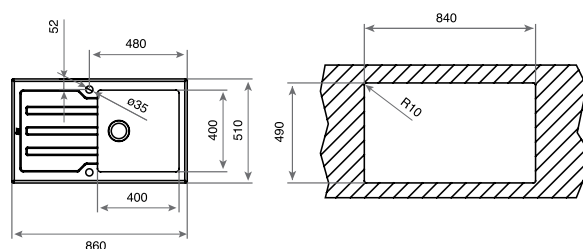

MAESTRO DIAMOND RS15 1C 1E / ЧЕРНА / БЯЛА

КОД: M.1010.A.ЧЕ / EAN: 8434778004731

ЦЕНА С ДДС: 859 лв. / черна

КОД: M.1010.A.БЯ / EAN: 8434778004748

ЦЕНА С ДДС: 859 лв. / бяла

- „Седящ“ монтаж отгоре / Обръщаема / С отвор за смесител
- Инокс 18/10 хром/никел / Размери: 86 x 51 см за шкаф със светъл отвор 50 см
- Голямо корито 40 x 40 см / Дълбочина 20 см
- Отцедник с високоустойчива на удари и температурни разлики стъклена повърхност със скосени краища (фасет) с дебелина 8 мм
- Заоблени ъгли (R15) на коритото за по-лесно почистване.
- Система SilentSmart за намаляване на шума от течаща вода с до 50%
- Автоматичен квадратен клапан SQ 3½" с цедка и декоративен капак
- Сифон / Преливник
- Фасетният завършек и размерите са подходящи за комбинация с фасетен модел готварски плот ТЕКА. Мивката е с 2 години гаранция.