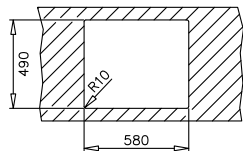

СЕРИЯ UNIVERSE

Ново

TOTAL UNIVERSE 45 T-XP 1B 1D

гладка КОД: M.1104 / EAN: 8434778014952

ЦЕНА С ДДС: 159 лв.

микролен КОД: M.1104.MC / EAN: 8434778015997

ЦЕНА С ДДС: 169 лв.

- „Седящ“ монтаж отгоре / Обръщаема
- Инокс 18/10 хром/никел / Гладка или микролен
- Размери: 79 x 50 см за шкаф със светъл отвор 45 см
- Корито 34 x 40 см / Дълбочина 17 см
- Клапан 3½" с цедка
- Сифон и преливник