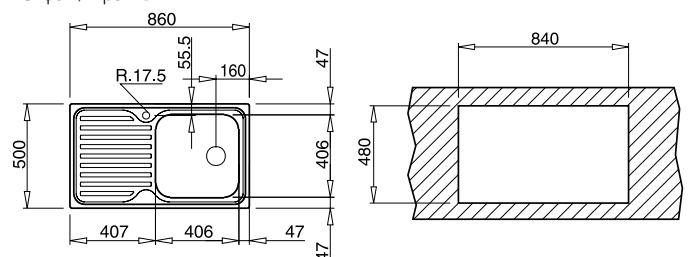

СЕРИЯ SUPER BOWL

TOTAL SUPER BOWL 1C 1E

гладка КОД: M.546.1 / EAN: 8421152019283

ЦЕНА С ДДС: 259 лв.

микролен КОД: M.546.MC1 / EAN: 8421152015278

ЦЕНА С ДДС: 269 лв.

- „Седящ“ монтаж отгоре / Обръщаема
- Инокс 18/10 хром/никел
- Гладка или микролен
- Размери: 86 x 50 см за шкаф със светъл отвор 50 см
- Голямо корито 40 x 40 см / Дълбочина 19 см
- Клапан 3½" с цедка
- Сифон / Преливник