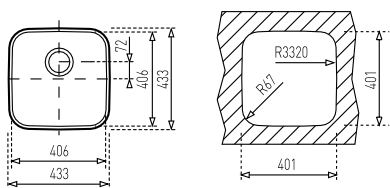

TOTAL BE Ø39

КОД: М.634 / EAN: 8421152024126

ЦЕНА С ДДС: 189 лв.

- Мивка за монтаж под плот
- Инокс 18/10 хром/никел / Гладка
- Размери: Ø45,1 за шкаф със светъл отвор 45 см
- Корито Ø38,5 см / Дълбочина 18 см
- Клапан 3½" с цедка
- Сифон / Преливник