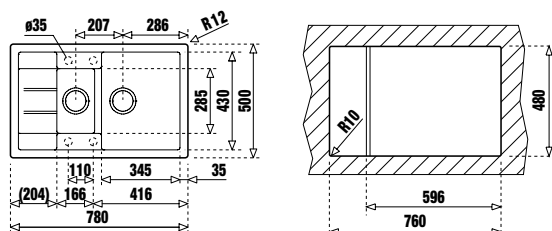

TEGRANITE+

Повърхност, устойчива на удар, надраскване и високи температури

MAESTRO AURA 60 B-TG

Произведени в Германия

КОД: M.444.A.БЯ / EAN: 8421152159446
КОД: M.444.A.ЧМ / EAN: 8421152115534
ЦЕНА С ДДС: 756 лв.

1. **Цветове:** бял, черен металик
2. „Седящ“ монтаж отгоре / Обръщаема
   - Размери: 106 x 52,5 см за шкаф със светъл отвор 60 см
   - Голямо корито 34,5 x 38 см / Дълбочина 23 см
   - Автоматичен клапан 3½" с цедка
   - Малко корито 16 x 38 x 22,5 см
   - Сифон и преливник

Включени в комплекта аксесоари:
кристална дъска за рязане с 2 години гаранция

TOTAL ASTRAL 60 B-TG

Произведени в Германия

КОД: M.457.A.БЯ / EAN: 4013917889138
КОД: M.457.A.СК / EAN: 4013917889237
КОД: M.457.A.ЧМ / EAN: 4013917889473
ЦЕНА С ДДС: 499 лв.

1. **Цветове:** бял, слонова кост, черен металик
2. „Седящ“ монтаж отгоре / Обръщаема
   - Размери: 78 x 50 см за шкаф със светъл отвор 60 см
   - Голямо корито 34,5 x 43 см / Дълбочина 20 см
   - Автоматичен клапан 3½" с цедка
   - Малко корито 16,6 x 28,5 x 14,5 см
   - Сифон и преливник в малкото корито