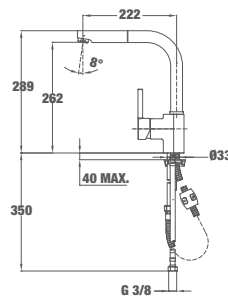

MAESTRO ARES K 938 PULL-OUT

Код: Б.037.ХР / EAN: 8421152086995
ЦЕНА С ДДС: 219 лв.

Цвят: хром

- Материал: месинг
- Керамична глава
- Изтеглящ се душ
- Въртящ се чучур
- Аератор срещу натрупване на варовик
- Височина до чучура/общо: 262/289 мм