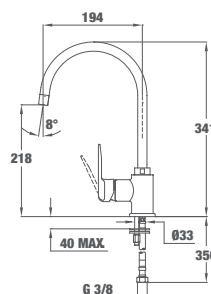

Цвят на основата: черен металик, черен

- Материал: месинг
- Покритие: прахово боядисване
- Керамична глава
- Въртящ се чучур
- Аератор срещу натрупване на варовик
- Височина до чучура/общо: 218/341 мм