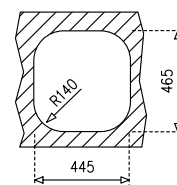

ТЕКА ПАКЕТИ
ТЕКАWAY

ПАКЕТ
ТЕКАWAY

до изчерпване

EASY STYLO 1C 1E + INCA 995 ХРОМ + КОШНИЦА

ляв отцедник КОД: М.111.Л / EAN: 8421152114087
десен отцедник КОД: М.111.Д / EAN: 8421152114070
ляв / десен отцедник **ЦЕНА С ДДС: 349** лв.

на мивката

на смесителя

Технически х-ки на мивката:

- „Седящ“ монтаж отгоре
- Ляв или десен отцедник
- Инокс 18/10 Хром/Никел / Гладка
- Размери: 83 x 48,5 см за шкаф със светъл отвор 45 см
- Корито 36 x 39,5 см
- Дълбочина 17 см
- Клапан 3½" с цедка
- Сифон и преливник

Технически х-ки на на смесителя:

- Керамична глава,
- Въртящ се чучур,
- Аератор срещу натрупване на варовик
- Височина до чучура/общо: 218/341 мм
- Материал: месинг, Покритие: хром
- **Кошница - 2 години гаранция**

ПАКЕТ
ТЕКАWAY

EASY STYLO 1C + INCA 995 ХРОМ + ДОЗАТОР ЗА САПУН

КОД: М.110 / EAN: 8421152114094
ЦЕНА С ДДС: 299 лв.

на смесителя

на мивката

Технически х-ки на мивката:

- „Седящ“ монтаж отгоре
- Инокс 18/10 Хром/Никел / Гладка
- Размери: 46,5 x 48,5 см за шкаф със светъл отвор 45 см
- Корито 40 x 36 см
- Дълбочина 17 см
- Клапан 3½" с цедка
- Сифон и преливник

Технически х-ки на на смесителя:

- Керамична глава, въртящ се чучур
- Аератор срещу натрупване на варовик
- Височина до чучура/общо: 218/341 мм
- Материал: месинг
- Покритие (цвет): хром
- **Дозатор - 2 години гаранция**

ПАКЕТ
ТЕКАWAY

EASY STYLO 1C + MF-2 ПРОЕКТ НИСЪК + ДОЗАТОР ЗА САПУН

КОД: М.109 / EAN: 8421152114094
ЦЕНА С ДДС: 259 лв.

на смесителя

на мивката

Технически х-ки на мивката:

- „Седящ“ монтаж отгоре
- Инокс 18/10 Хром/Никел / Гладка
- Размери: 46,5 x 48,5 см за шкаф със светъл отвор 45 см
- Корито 40 x 36 см
- Дълбочина 17 см
- Клапан 3½" с цедка
- Сифон и преливник

Технически х-ки на на смесителя: