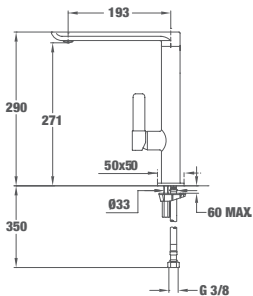

MAESTRO FO 915 ИНОКС

Код: Б.596.ИН / EAN: 8421152134818
ЦЕНА С ДДС: 449 лв.

Цвят: инокс

- Материал: инокс AISI 304
- Керамична глава
- Въртящ се чучур
- Аератор срещу натрупване на варовик
- Височина до чучура/общо: 271/290 мм