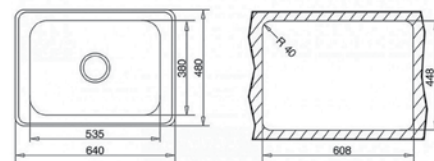

Включени в комплекта аксесоари:

иноксова перфорирана тавичка с 2 години гаранция

TOTAL EBRO 1C

КОД: M.539.1

ЦЕНА С ДДС: 269 лв.

- „Седящ“ монтаж отгоре
- Инокс 18/9 хром/никел / Гладка
- Размери: 64 x 48 см за шкаф със светъл отвор 65 см
- Голямо корито 53,5 x 38 см / Дълбочина 25 см
- Клапан 3½" с цедка
- Сифон и преливник