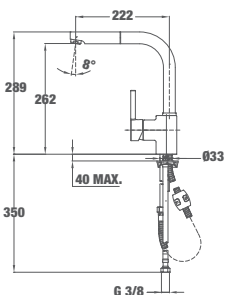

MAESTRO ARES K 938 PULL-OUT

Код: Б.037.БЯ / EAN: 8421152134252
Код: Б.037.ЧЕ / EAN: 8421152134207
ЦЕНА С ДДС: 449 лв.

Цвят: бял или черен

- Материал: месинг
- Покритие: прахово боядисване
- Керамична глава
- Изтеглящ се душ
- Въртящ се чучур
- Аератор срещу натрупване на варовик
- Височина до чучура/общо: 262/289 мм