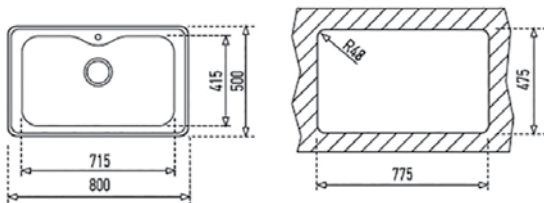

Включени в комплекта аксесоари:

иноксова перфорирана тавичка с 2 години гаранция