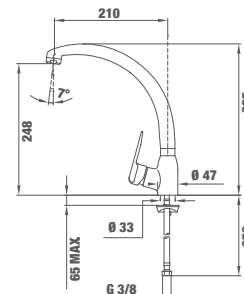

TOTAL FORMENTERA TOP FOT 995

 КОД: Б.7010.XP / EAN: 8434778002096
ЦЕНА С ДДС: 239 лв.

Цвят: хром

- Материал: месинг
- Керамична глава
- Въртящ се чучур
- Аератор срещу натрупване на варовик, вграден в чучура
- Височина до чучура/общо: 243/420 мм
- Система за бърз монтаж Easy fix

TOTAL INCA 995 XPOM

 КОД: Б.532.XP / EAN: 8421152066669
ЦЕНА С ДДС: 157 лв.

Цвят: хром

- Материал: месинг
- Керамична глава
- Въртящ се чучур
- Аератор срещу натрупване на варовик
- Височина до чучура/общо: 218/341 мм

EASY INCA 914 ВИСОК

 КОД: Б.531.XP / EAN: 8421152091487
ЦЕНА С ДДС: 159 лв.

Цвят: хром

- Материал: месинг
- Керамична глава
- Въртящ се чучур
- Аератор срещу натрупване на варовик
- Височина до чучура/общо: 248/283 мм