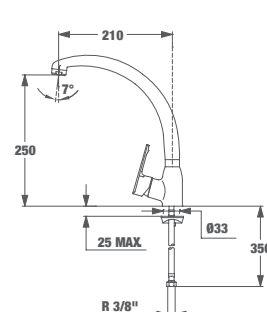

EASY IN 994

Код: Б.7017.XP
ЦЕНА С ДДС: 139 лв.

Цвят: хром

- Материал: месинг
- Керамична глава
- Въртящ се чучур
- Аератор срещу натрупване на варовик
- Височина до чучура/общо: 280/347 мм

EASY MT PLUS 915

Код: Б.534.XP / EAN: 8421152084823
ЦЕНА С ДДС: 199 лв.

Цвят: хром

- Материал: месинг
- Керамична глава
- Въртящ се чучур
- Аератор срещу натрупване на варовик
- Височина до чучура/общо: 242/273 мм

EASY MF-2 PROJECT ВИСОК

Код: Б.533.XP / EAN: 8421152749197
ЦЕНА С ДДС: 139 лв.

Цвят: хром

- Материал: месинг
- Керамична глава
- Въртящ се чучур
- Аератор срещу натрупване на варовик
- Височина до чучура/общо: 248/283 мм

EASY MT PLUS 993