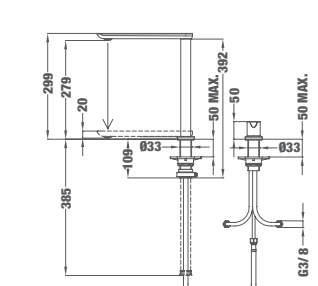

Ново

MAESTRO OPERA ICO 915

Код: Б.7011.XP / EAN: 8434778003024
ЦЕНА С ДДС: 969 лв.

Цвят: хром

- Елегантен отворен дизайн
- Материал: месинг
- Керамична глава
- Плосък въртящ се чучур
- Високоустойчива повърхност
- 5 аератора срещу натрупване на варовик, вградени в чучура
- Височина до чучура/общо: 293/311 мм

TOTAL ICON ICC 915

Код: Б.7013.XP / EAN: 8434778002973
ЦЕНА С ДДС: 499 лв.

Цвят: хром

- Материал: месинг
- Керамична глава
- Плосък въртящ се чучур
- Високоустойчива повърхност
- Аератор срещу натрупване на варовик, вграден в чучура
- Височина до чучура/общо: 292/313 мм

MAESTRO SENSE SE 915

Код: Б.7012.XP / EAN: 8434778008951
ЦЕНА С ДДС: 449 лв.

Цвят: хром

- Дизайн, вдъхновен от естествени форми
- Материал: месинг
- Керамична глава
- Въртящ се чучур
- Високоустойчива повърхност
- Аератор срещу натрупване на варовик
- Височина до чучура/общо: 296/321 мм

MAESTRO FO 985 UNDER WINDOW

Код: Б.599.XP / EAN: 8421152131589
ЦЕНА С ДДС: 469 лв.

Цвят: хром

- За монтаж под прозорец
- Материал: месинг
- Въртящ се чучур
- Прибиращо се рамо
- Аератор срещу натрупване на варовик
- Височина в прибрано/извадено положение: 20/299 мм
- Необходими са два отвора от Ø35 мм

MAESTRO PRO

Код: Б.504.XP / EAN: 8421152043318
ЦЕНА С ДДС: 499 лв.

Цвят: хром

- Материал: месинг
- Керамична глава
- Подвижен душ с 2 вида струи на водата
- Високоустойчива спирала
- Аератор срещу натрупване на варовик
- Лесно почистване от варовик
- Височина в статично положение до чучура/общо: 160/535 мм

MAESTRO ARES K 939

Код: Б.036.XP / EAN: 8421152084793
ЦЕНА С ДДС: 469 лв.

Цвят: хром