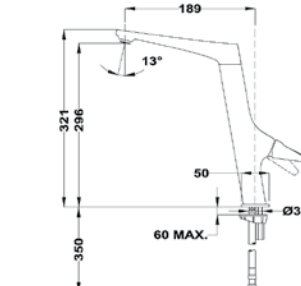

Цвят: хром

- Дизайн, вдъхновен от естествени форми
- Материал: месинг
- Керамична глава
- Въртящ се чучур
- Високоустойчива повърхност
- Аератор срещу натрупване на варовик
- Височина до чучура/общо: 296/321 мм

MAESTRO FO 985 UNDER WINDOW

Код: Б.599.XP / EAN: 8421152131589
ЦЕНА С ДДС: 469 лв.

Цвят: хром

- За монтаж под прозорец
- Материал: месинг
- Въртящ се чучур
- Прибиращо се рамо
- Аератор срещу натрупване на варовик
- Височина в прибрано/извадено положение: 20/299 мм
- Необходими са два отвора от Ø35 мм