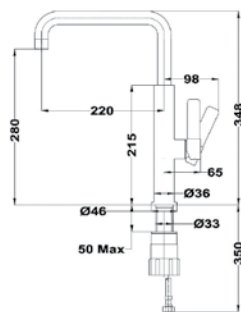

TOTAL INCA 995 ЦВЕТНО РАМО

 КОД: Б.532.2.ЧЕ / EAN: 8421152137109
 КОД: Б.532.2.БЯЛ / EAN: 8421152137123
ЦЕНА С ДДС: 269 лв.

Цвят на рамото: черен, бял, син, розов или неон

- Материал: месинг
- Покритие: прахово боядисване
- Керамична глава
- Въртящ се чучур
- Аератор срещу натрупване на варовик
- Височина до чучура/общо: 218/341 мм

TOTAL FORMENTERA TOP FOT 994

Код: Б.7014.XP / EAN: 8434778003758
ЦЕНА С ДДС: 185 лв.

Цвят: хром

- Материал: месинг
- Керамична глава
- Въртящ се чучур
- Аератор срещу натрупване на варовик
- Височина до чучура/общо: 280/348 мм