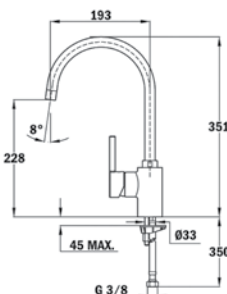

TOTAL VITA K 938 PULL-OUT

■ КОД: Б.030.ХР / EAN: 8421152084786
ЦЕНА С ДДС: 339 лв.

Цвят: хром

- Материал: месинг
- Керамична глава
- Изтеглящ се душ
- Усилена спирала на душа
- Въртящ се чучур
- Аератор срещу натрупване на варовик
- Височина до чучура/общо: 211/395 мм

TOTAL INCA 995 XPOM

 КОД: Б.532.XP / EAN: 8421152066669
ЦЕНА С ДДС: 157 лв.

Цвят: хром

- Материал: месинг
- Керамична глава
- Въртящ се чучур
- Аератор срещу натрупване на варовик
- Височина до чучура/общо: 218/341 мм

EASY INCA 914 ВИСОК

 КОД: Б.531.XP / EAN: 8421152091487
ЦЕНА С ДДС: 159 лв.

Цвят: хром

- Материал: месинг
- Керамична глава
- Въртящ се чучур
- Аератор срещу натрупване на варовик
- Височина до чучура/общо: 248/283 мм

EASY IN 915 ИНОКС

 КОД: Б.7016.ИН
ЦЕНА С ДДС: 149 лв.

Цвят: инокс

- Материал: месинг
- Керамична глава
- Въртящ се чучур
- Аератор срещу натрупване на варовик
- Височина до чучура/общо: 228/351 мм

TOTAL INCA 995 ЦВЕТНА ОСНОВА