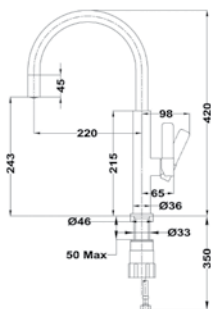

TOTAL VITA K 915

■ КОД: Б.031.ХР / EAN: 8421152076460
ЦЕНА С ДДС: 259 лв.

Цвят: хром

- Материал: месинг
- Керамична глава
- Въртящ се чучур
- Аератор срещу натрупване на варовик
- Височина до чучура/общо: 261/392 мм

TOTAL VITA K 938 PULL-OUT

■ КОД: Б.030.ХР / EAN: 8421152084786
ЦЕНА С ДДС: 339 лв.

Цвят: хром

- Материал: месинг
- Керамична глава
- Изтеглящ се душ
- Усилена спирала на душа
- Въртящ се чучур
- Аератор срещу натрупване на варовик
- Височина до чучура/общо: 211/395 мм

TOTAL FORMENTERA TOP FOT 995

 КОД: Б.7010.БЯ / EAN: 8434778002119
 КОД: Б.7010.ЧЕ / EAN: 8434778002102
ЦЕНА С ДДС: 269 лв.

Цвят на рамото: бял или черен

- Материал: месинг
- Покритие: прахово боядисване
- Керамична глава
- Въртящ се чучур
- Аератор срещу натрупване на варовик, вграден в чучура
- Височина до чучура/общо: 243/420 мм
- Система за бърз монтаж Easy fix