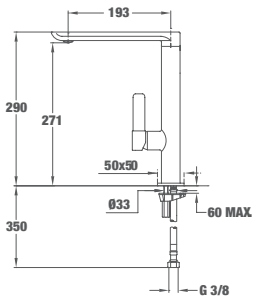

MAESTRO FO 915 ИНОКС

■ КОД: Б.596.ИН / EAN: 8421152134818
ЦЕНА С ДДС: 449 лв.

Цвят: инокс

- Материал: инокс AISI 304
- Керамична глава
- Въртящ се чучур
- Аератор срещу натрупване на варовик
- Височина до чучура/общо: 271/290 мм