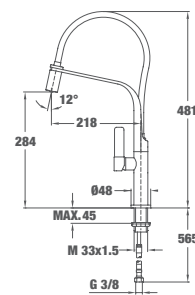

Цвят: бял или черен

- Материал: месинг
- Покритие: прахово боядисване
- Керамична глава
- Подвижен душ с 1 вид струя на водата
- Високоустойчива обвивка на душа
- Аератор срещу натрупване на варовик
- Лесно почистване от варовик
- Височина в статично положение до чучура/общо: 284/481 мм