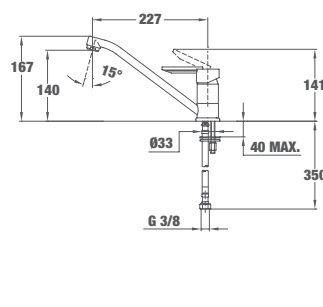

Код: Б.534.XP / EAN: 8421152084823
ЦЕНА С ДДС: 199 лв.

Цвят: хром

- Материал: месинг
- Керамична глава
- Въртящ се чучур
- Аератор срещу натрупване на варовик
- Височина до чучура/общо: 242/273 мм

EASY MF-2 PROJECT ВИСОК

Код: Б.533.XP / EAN: 8421152749197
ЦЕНА С ДДС: 139 лв.

Цвят: хром

- Материал: месинг
- Керамична глава
- Въртящ се чучур
- Аератор срещу натрупване на варовик
- Височина до чучура/общо: 248/283 мм

EASY MT PLUS 993

Код: Б.538.XP / EAN: 8421152098219
ЦЕНА С ДДС: 115 лв.

Цвят: хром

- Материал: месинг
- Керамична глава
- Въртящ се чучур
- Включен пръстен-основа за монтаж на по-голяма височина
- Аератор срещу натрупване на варовик
- Височина (с монтиран пръстен) до чучура/общо: 189/210 мм

EASY MT PLUS 978 PULL-OUT

Код: Б.535.XP / EAN: 8421152084687
ЦЕНА С ДДС: 269 лв.

Цвят: хром

- Материал: месинг
- Керамична глава
- Изтеглящ се душ с 2 вида струи на водата
- Усилена спирала на душа
- Въртящ се чучур
- Лесно почистване от варовик
- Аератор срещу натрупване на варовик
- Височина до чучура/общо: 110/161 мм