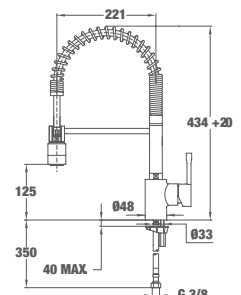

Цвят: хром

- Материал: месинг
- Керамична глава
- Подвижен душ с 2 вида струи на водата
- Усилена спирала на душа
- Въртящ се чучур
- Аератор срещу натрупване на варовик
- Лесно почистване от варовик
- Височина в статично положение до чучура/общо: 125/434+20 мм