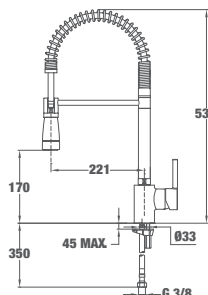

Цвят: хром

- Материал: месинг
- Керамична глава
- Подвижен душ с 2 вида струи на водата
- Усилена спирала на душа
- Въртящ се чучур
- Аератор срещу натрупване на варовик
- Лесно почистване от варовик
- Височина в статично положение до чучура/общо: 172/531 мм