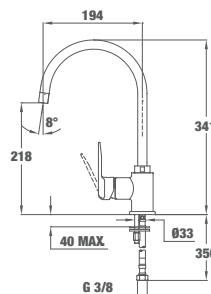

Цвят на основата: черен металик, черен

- Материал: месинг
- Покритие: прахово боядисване
- Керамична глава
- Въртящ се чучур
- Аератор срещу натрупване на варовик
- Височина до чучура/общо: 218/341 мм