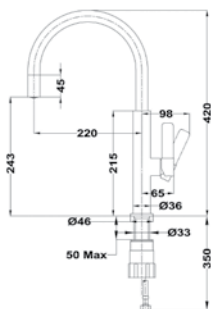

TOTAL VITA K 938 PULL-OUT

■ КОД: Б.030.ХР / EAN: 8421152084786
ЦЕНА С ДДС: 339 лв.

Цвят: хром

- Материал: месинг
- Керамична глава
- Изтеглящ се душ
- Усилена спирала на душа
- Въртящ се чучур
- Аератор срещу натрупване на варовик
- Височина до чучура/общо: 211/395 мм

TOTAL FORMENTERA TOP FOT 995

 КОД: Б.7010.БЯ / EAN: 8434778002119
 КОД: Б.7010.ЧЕ / EAN: 8434778002102
ЦЕНА С ДДС: 269 лв.

Цвят на рамото: бял или черен

- Материал: месинг
- Покритие: прахово боядисване
- Керамична глава
- Въртящ се чучур
- Аератор срещу натрупване на варовик, вграден в чучура
- Височина до чучура/общо: 243/420 мм
- Система за бърз монтаж Easy fix

TOTAL FORMENTERA TOP FOT 995

 КОД: Б.7010.XP / EAN: 8434778002096
ЦЕНА С ДДС: 239 лв.

Цвят: хром

- Материал: месинг
- Керамична глава
- Въртящ се чучур
- Аератор срещу натрупване на варовик, вграден в чучура
- Височина до чучура/общо: 243/420 мм
- Система за бърз монтаж Easy fix