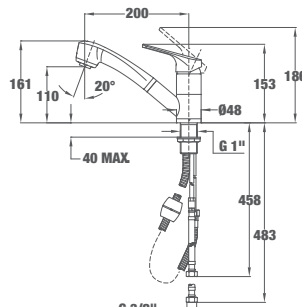

Код: Б.538.XP / EAN: 8421152098219
ЦЕНА С ДДС: 115 лв.

Цвят: хром

- Материал: месинг
- Керамична глава
- Въртящ се чучур
- Включен пръстен-основа за монтаж на по-голяма височина
- Аератор срещу натрупване на варовик
- Височина (с монтиран пръстен) до чучура/общо: 189/210 мм

EASY MF-2 PROJECT НИСЪК

Код: Б.537.XP / EAN: 8421152747650
ЦЕНА С ДДС: 88 лв.

Цвят: хром

- Материал: месинг
- Керамична глава
- Въртящ се чучур
- Аератор срещу натрупване на варовик
- Височина до чучура/общо: 140/167 мм

EASY MT PLUS 978 PULL-OUT

Код: Б.535.XP / EAN: 8421152084687
ЦЕНА С ДДС: 269 лв.

Цвят: хром

- Материал: месинг
- Керамична глава
- Изтеглящ се душ с 2 вида струи на водата
- Усилена спирала на душа
- Въртящ се чучур
- Лесно почистване от варовик
- Аератор срещу натрупване на варовик
- Височина до чучура/общо: 110/161 мм