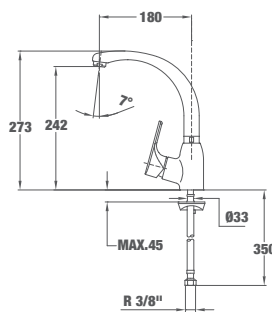

TOTAL FORMENTERA TOP FOT 994

Код: Б.7014.XP / EAN: 8434778003758
ЦЕНА С ДДС: 185 лв.

Цвят: хром

- Материал: месинг
- Керамична глава
- Въртящ се чучур
- Аератор срещу натрупване на варовик
- Височина до чучура/общо: 280/348 мм

EASY IN 994

Код: Б.7017.XP
ЦЕНА С ДДС: 139 лв.

Цвят: хром

- Материал: месинг
- Керамична глава
- Въртящ се чучур
- Аератор срещу натрупване на варовик
- Височина до чучура/общо: 280/347 мм

EASY MT PLUS 915

Код: Б.534.XP / EAN: 8421152084823
ЦЕНА С ДДС: 199 лв.

Цвят: хром

- Материал: месинг
- Керамична глава
- Въртящ се чучур
- Аератор срещу натрупване на варовик
- Височина до чучура/общо: 242/273 мм

EASY MF-2 PROJECT ВИСОК