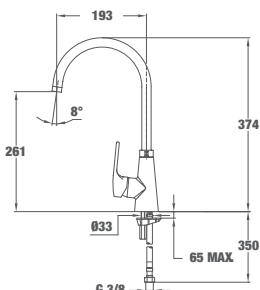

TOTAL VITA K 915

■ КОД: Б.031.ХР / EAN: 8421152076460
ЦЕНА С ДДС: 259 лв.

Цвят: хром

- Материал: месинг
- Керамична глава
- Въртящ се чучур
- Аератор срещу натрупване на варовик
- Височина до чучура/общо: 261/392 мм

TOTAL VITA K 938 PULL-OUT

■ КОД: Б.030.ХР / EAN: 8421152084786
ЦЕНА С ДДС: 339 лв.

Цвят: хром

- Материал: месинг
- Керамична глава
- Изтеглящ се душ
- Усилена спирала на душа
- Въртящ се чучур
- Аератор срещу натрупване на варовик
- Височина до чучура/общо: 211/395 мм