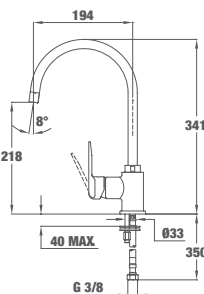

TOTAL VITA K 938 PULL-OUT

■ КОД: Б.030.ХР / EAN: 8421152084786
ЦЕНА С ДДС: 339 лв.

Цвят: хром

- Материал: месинг
- Керамична глава
- Изтеглящ се душ
- Усилена спирала на душа
- Въртящ се чучур
- Аератор срещу натрупване на варовик
- Височина до чучура/общо: 211/395 мм

TOTAL FORMENTERA TOP FOT 995

 КОД: Б.7010.XP / EAN: 8434778002096
ЦЕНА С ДДС: 239 лв.

Цвят: хром

- Материал: месинг
- Керамична глава
- Въртящ се чучур
- Аератор срещу натрупване на варовик, вграден в чучура
- Височина до чучура/общо: 243/420 мм
- Система за бърз монтаж Easy fix

TOTAL INCA 995 XPOM

 КОД: Б.532.XP / EAN: 8421152066669
ЦЕНА С ДДС: 157 лв.

Цвят: хром

- Материал: месинг
- Керамична глава
- Въртящ се чучур
- Аератор срещу натрупване на варовик
- Височина до чучура/общо: 218/341 мм