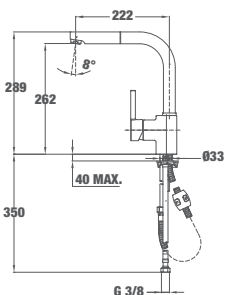

MAESTRO IN 938 PULL-OUT ИНОКС

■ КОД: Б.7015.ИН
ЦЕНА С ДДС: 219 лв.

Цвят: инокс

- Материал: месинг
- Керамична глава
- Изтеглящ се душ
- Въртящ се чучур
- Аератор срещу натрупване на варовик
- Височина до чучура/общо: 262/289 мм

MAESTRO ARES K 938 PULL-OUT

■ КОД: Б.037.ХР / EAN: 8421152086995
ЦЕНА С ДДС: 219 лв.

Цвят: хром

- Материал: месинг
- Керамична глава
- Изтеглящ се душ
- Въртящ се чучур
- Аератор срещу натрупване на варовик
- Височина до чучура/общо: 262/289 мм