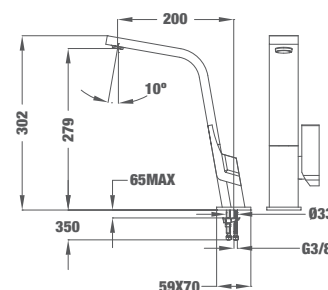

Цвят: бял

- Материал: месинг
- Покритие: прахово боядисване
- Керамична глава
- Плосък въртящ се чучур
- Ограничител за топлата вода
- Аератор срещу натрупване на варовик, вграден в чучура
- Височина до чучура/общо: 279/302 мм

TOTAL VITA K 915

■ КОД: Б.031.ХР / EAN: 8421152076460
ЦЕНА С ДДС: 259 лв.

Цвят: хром

- Материал: месинг
- Керамична глава
- Въртящ се чучур
- Аератор срещу натрупване на варовик
- Височина до чучура/общо: 261/392 мм