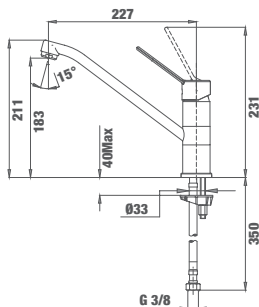

Код: Б.534.XP / EAN: 8421152084823
ЦЕНА С ДДС: 199 лв.

Цвят: хром

- Материал: месинг
- Керамична глава
- Въртящ се чучур
- Аератор срещу натрупване на варовик
- Височина до чучура/общо: 242/273 мм

EASY MF-2 PROJECT ВИСОК

Код: Б.533.XP / EAN: 8421152749197
ЦЕНА С ДДС: 139 лв.

Цвят: хром

- Материал: месинг
- Керамична глава
- Въртящ се чучур
- Аератор срещу натрупване на варовик
- Височина до чучура/общо: 248/283 мм

EASY MT PLUS 993

Код: Б.538.XP / EAN: 8421152098219
ЦЕНА С ДДС: 115 лв.

Цвят: хром

- Материал: месинг
- Керамична глава
- Въртящ се чучур
- Включен пръстен-основа за монтаж на по-голяма височина
- Аератор срещу натрупване на варовик
- Височина (с монтиран пръстен) до чучура/общо: 189/210 мм