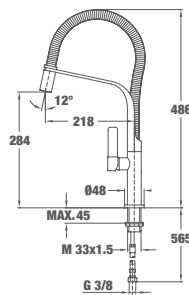

Цвят: хром

- Материал: месинг
- Подвижен душ с 1 вид струя на водата
- Усилена спирала на душа
- Аератор срещу натрупване на варовик
- Лесно почистване от варовик
- Височина в статично положение до чучура/общо: 284/486 мм