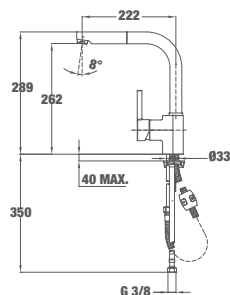

MAESTRO AUK 983 UNDER WINDOW

■ КОД: Б.556.ХР / EAN: 8421152112731
ЦЕНА С ДДС: 489 лв.

Цвят: хром

- За монтаж под прозорец
- Материал: месинг
- Керамична глава
- Въртящ и издърпващ се чучур
- Прибиращо се рамо
- Аератор срещу натрупване на варовик
- Височина в прибрано/извадено положение: 75/289 мм
- Необходими са два отвора от $\varnothing 35$ мм

MAESTRO FO 915 ХРОМ

■ КОД: Б.596.ХР / EAN: 8421152112700
ЦЕНА С ДДС: 299 лв.

Цвят: хром

- Материал: месинг
- Керамична глава
- Въртящ се чучур
- Аератор срещу натрупване на варовик
- Височина до чучура/общо: 271/290 мм

MAESTRO FO 915 ИНОКС

■ КОД: Б.596.ИН / EAN: 8421152134818
ЦЕНА С ДДС: 449 лв.

Цвят: инокс

- Материал: инокс AISI 304
- Керамична глава
- Въртящ се чучур
- Аератор срещу натрупване на варовик
- Височина до чучура/общо: 271/290 мм

MAESTRO IN 938 PULL-OUT ИНОКС

■ КОД: Б.7015.ИН
ЦЕНА С ДДС: 219 лв.

Цвят: инокс

- Материал: месинг
- Керамична глава
- Изтеглящ се душ
- Въртящ се чучур
- Аератор срещу натрупване на варовик
- Височина до чучура/общо: 262/289 мм

MAESTRO ARES K 938 PULL-OUT

■ КОД: Б.037.ХР / EAN: 8421152086995
ЦЕНА С ДДС: 219 лв.

Цвят: хром

- Материал: месинг
- Керамична глава
- Изтеглящ се душ
- Въртящ се чучур
- Аератор срещу натрупване на варовик
- Височина до чучура/общо: 262/289 мм

MAESTRO ARES K 938 PULL-OUT

□ КОД: Б.037.БЯ / EAN: 8421152134252
■ КОД: Б.037.ЧЕ / EAN: 8421152134207
ЦЕНА С ДДС: 449 лв.

Цвят: бял или черен

- Материал: месинг
- Покритие: прахово боядисване
- Керамична глава
- Изтеглящ се душ
- Въртящ се чучур
- Аератор срещу натрупване на варовик
- Височина до чучура/общо: 262/289 мм

MAESTRO FO 999

■ КОД: Б.598.ХР / EAN: 8421152131565
ЦЕНА С ДДС: 469 лв.

Цвят: хром