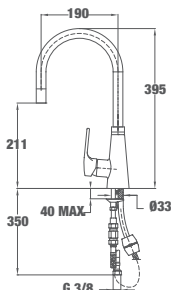

TOTAL VITA K 915

■ КОД: Б.031.ХР / EAN: 8421152076460
ЦЕНА С ДДС: 259 лв.

Цвят: хром

- Материал: месинг
- Керамична глава
- Въртящ се чучур
- Аератор срещу натрупване на варовик
- Височина до чучура/общо: 261/392 мм

TOTAL VITA K 938 PULL-OUT

■ КОД: Б.030.ХР / EAN: 8421152084786
ЦЕНА С ДДС: 339 лв.

Цвят: хром

- Материал: месинг
- Керамична глава
- Изтеглящ се душ
- Усилена спирала на душа
- Въртящ се чучур
- Аератор срещу натрупване на варовик
- Височина до чучура/общо: 211/395 мм