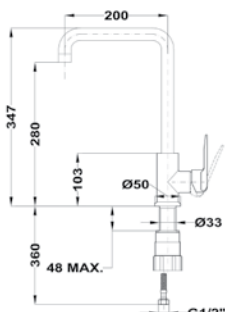

TOTAL FORMENTERA TOP FOT 994

Код: Б.7014.XP / EAN: 8434778003758
ЦЕНА С ДДС: 185 лв.

Цвят: хром

- Материал: месинг
- Керамична глава
- Въртящ се чучур
- Аератор срещу натрупване на варовик
- Височина до чучура/общо: 280/348 мм

EASY IN 994

Код: Б.7017.XP
ЦЕНА С ДДС: 139 лв.

Цвят: хром

- Материал: месинг
- Керамична глава
- Въртящ се чучур
- Аератор срещу натрупване на варовик
- Височина до чучура/общо: 280/347 мм

EASY MT PLUS 915