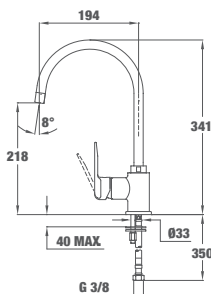

TOTAL FORMENTERA TOP FOT 994

Код: Б.7014.XP / EAN: 8434778003758
ЦЕНА С ДДС: 185 лв.

Цвят: хром

- Материал: месинг
- Керамична глава
- Въртящ се чучур
- Аератор срещу натрупване на варовик
- Височина до чучура/общо: 280/348 мм