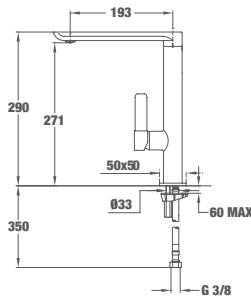

MAESTRO IN 938 PULL-OUT ИНОКС

■ КОД: Б.7015.ИН
ЦЕНА С ДДС: 219 лв.

Цвят: инокс

- Материал: месинг
- Керамична глава
- Изтеглящ се душ
- Въртящ се чучур
- Аератор срещу натрупване на варовик
- Височина до чучура/общо: 262/289 мм