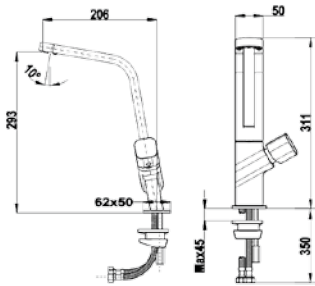

- Елегантен отворен дизайн
- Материал: месинг
- Керамична глава
- Плосък въртящ се чучур
- Високоустойчива повърхност
- 5 аератора срещу натрупване на варовик, вградени в чучура
- Височина до чучура/общо: 293/311 мм