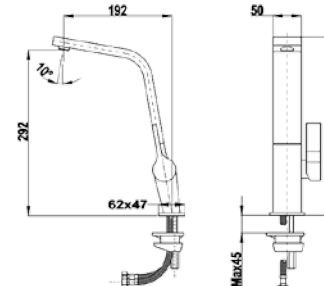

- Елегантен отворен дизайн
- Материал: месинг
- Керамична глава
- Плосък въртящ се чучур
- Високоустойчива повърхност
- 5 аератора срещу натрупване на варовик, вградени в чучура
- Височина до чучура/общо: 293/311 мм

TOTAL ICON ICC 915

Код: Б.7013.XP / EAN: 8434778002973
ЦЕНА С ДДС: 499 лв.

Цвят: хром

- Материал: месинг
- Керамична глава
- Плосък въртящ се чучур
- Високоустойчива повърхност
- Аератор срещу натрупване на варовик, вграден в чучура
- Височина до чучура/общо: 292/313 мм