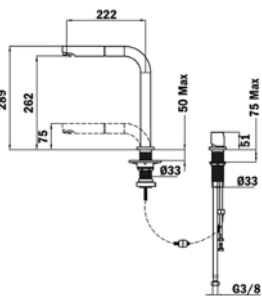

MAESTRO AUK 983 UNDER WINDOW

■ КОД: Б.556.ХР / EAN: 8421152112731
ЦЕНА С ДДС: 489 лв.

Цвят: хром

- За монтаж под прозорец
- Материал: месинг
- Керамична глава
- Въртящ и издърпващ се чучур
- Прибиращо се рамо
- Аератор срещу натрупване на варовик
- Височина в прибрано/извадено положение: 75/289 мм
- Необходими са два отвора от $\varnothing 35$ мм