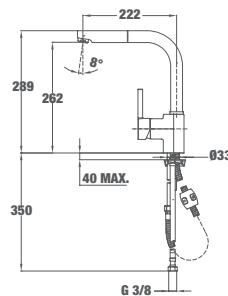

MAESTRO IN 938 PULL-OUT ИНОКС

■ КОД: Б.7015.ИН
ЦЕНА С ДДС: 219 лв.

Цвят: инокс

- Материал: месинг
- Керамична глава
- Изтеглящ се душ
- Въртящ се чучур
- Аератор срещу натрупване на варовик
- Височина до чучура/общо: 262/289 мм

MAESTRO ARES K 938 PULL-OUT

■ КОД: Б.037.ХР / EAN: 8421152086995
ЦЕНА С ДДС: 219 лв.

Цвят: хром

- Материал: месинг
- Керамична глава
- Изтеглящ се душ
- Въртящ се чучур
- Аератор срещу натрупване на варовик
- Височина до чучура/общо: 262/289 мм