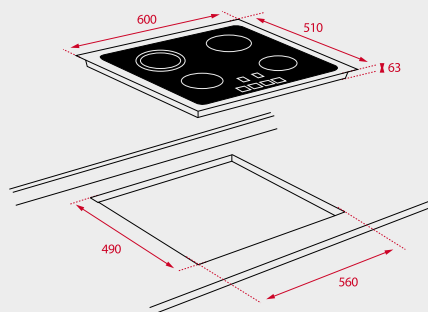

МОНТАЖНИ СХЕМИ

TBR 6420