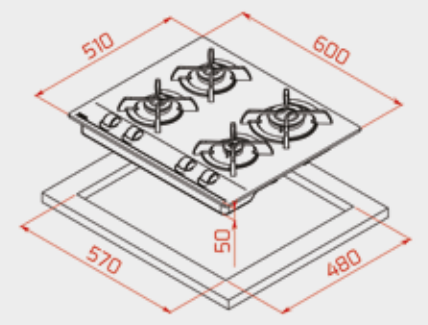

GBC 64001 • GBC 64002