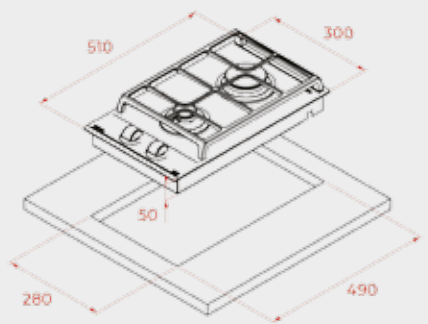

МОНТАЖНИ СХЕМИ

GZC 32300