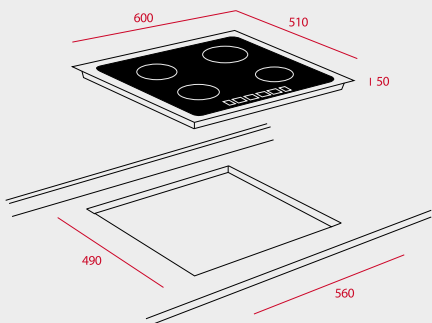

РАМКА

Без рамка (прави краища)

РАЗМЕРИ

➔ 580 mm ⬆ 500 mm

МОНТАЖНИ СХЕМИ

TZC 32320 • TBC 32010

TRC 83631

TZ 6420 • TB 6415