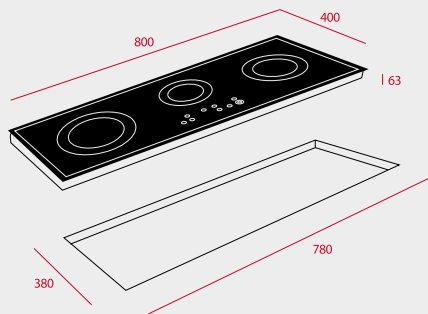

РАМКА

Без рамка (прави краища)

РАЗМЕРИ

➔ 580 mm ⬆ 500 mm

МОНТАЖНИ СХЕМИ

TZC 32320 • TBC 32010

TRC 83631

TZ 6420 • TB 6415