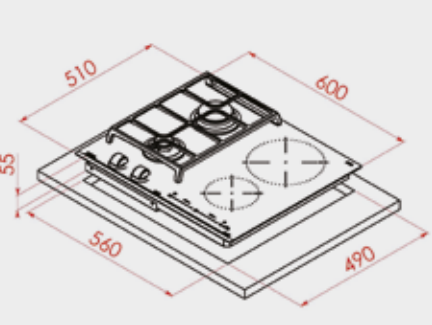

МОНТАЖНИ СХЕМИ

JZC 64322