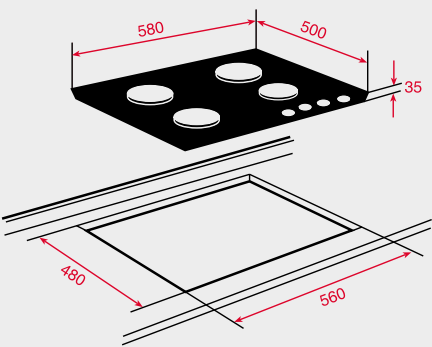

HF LUX 60 3G AIAL TR CI