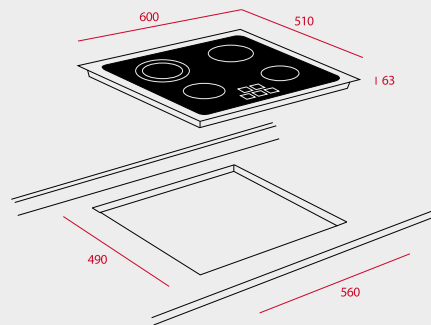

РАМКА

Без рамка (прави краища)

РАЗМЕРИ

➔ 580 mm ⬆ 500 mm

МОНТАЖНИ СХЕМИ

TZC 32320 • TBC 32010

TRC 83631

TZ 6420 • TB 6415