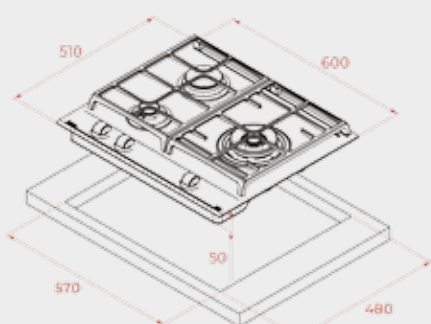

МОНТАЖНИ СХЕМИ

GZC 63310