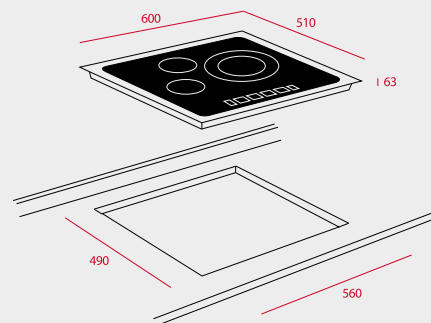

TB 6310 • TZ 6315 • TZ 6320