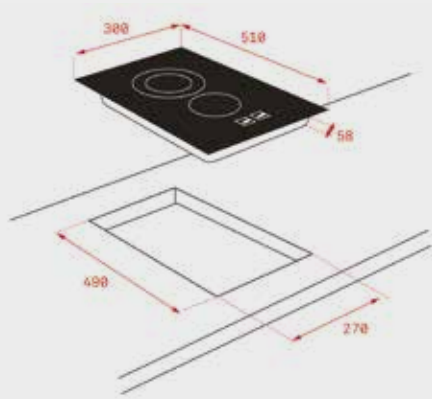

РАМКА

Без рамка (прави краища)

РАЗМЕРИ

➔ 580 mm ⬆ 500 mm

МОНТАЖНИ СХЕМИ

TZC 32320 • TBC 32010

TRC 83631

TZ 6420 • TB 6415