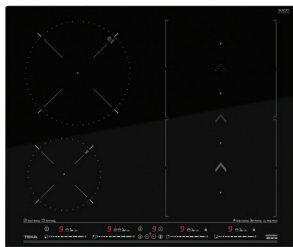

ЦЕНА С ДДС:
1 499 лв.

КОД: E.3124
EAN: 8434778011814
ТК: 112500028

IZS 66800 SlideCooking

_ MAESTRO

Индукционен плот - стъклокерамика Schott-Ceran

Сензорно управление тип Multislider PRO за всяка зона, Звукова сигнализация (с възможност за заглушаване при промяна на мощността)

Детектор за подходящи готварски съдове, Сензор за големината на готварските съдове, Таймер 1-99 минути, Хронометър със звукова аларма

Функция „Flex“ (работа на две съседни зони като една обща)

Функция „SlideCooking“ - промяна мощността на плота чрез плъзгане на готварския съд, Функция „Свръхмощност“, Функция „Stop & Go“,

Специални функции iCooking с директен достъп: „iQuick Boiling“,

„Готвене на бавен огън“, „Разтопяване“, „Поддържане на топли ястия“

Блокировка на управлението за безопасност,

Защита срещу прегряване на уреда, Индикатори за остатъчна топлина

Готварски зони: **1 зона (Ø 145 мм) + 1 зона (Ø 210 мм)**

+1 Flex зона 230x400 мм (обединяваща 2 зони - 230x200 мм)

Максимална мощност: 7,4 kW

РАМКА

Скосени краища само в предната част (фасет)

РАЗМЕРИ

➔ 600 mm ⬆ 510 mm