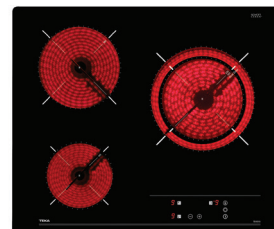

ЦЕНА С ДДС:
519 лв.

КОД: E.292
EAN: 8421152148259
ТК: 40239034

TB 6310

_EASY

Състклокерамичен плот

Сензорно управление със звукова сигнализация, Индикатори за остатъчна топлина на всяка зона, Блокировка на управлението за безопасност,
Три готварски зони:
- една двойна зона (Ø 180/230 мм),
- една зона (Ø 180 мм),
- една зона (Ø 145 мм),
Максимална номинална мощност: 5,1 kW

РАМКА

Без рамка (прави краища)

РАЗМЕРИ

➔ 600 mm ⬆ 510 mm