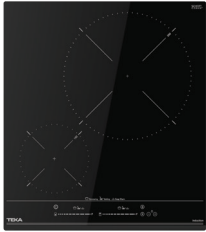

ЦЕНА С ДДС:
969 лв.

КОД: E.3127
EAN: 8434778012026
TKI: 112510023

РАМКА
Скосени краища
в предната
част (фасет)

IZC 42400

_MAESTRO

Индукционен плот -

стъклокерамика Schott-Ceran

Сензорно управление със звукова сигнализация, Детектор за подходящи готварски съдове, Сензор за големината на готварските съдове, Независимо програмиране на всяка зона, Таймер 1-99 минути), Функция „Свърхмощност Плюс“