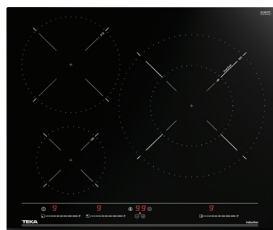

Три готварски зони:

- една двойна зона (Ø 180/320 mm),
 - една зона (Ø 215 mm), - една зона (Ø 150 mm),
- Максимална мощност: 8,2 kW

РАМКА

Скосени краища само в предната част (фасет)

РАЗМЕРИ

➔ 600 mm ➔ 510 mm

**ЦЕНА С ДДС:
859 лв.**

КОД: E.3029
EAN: 8434778011579
TK: 112510012

IZC 63320

_TOTAL

Индукционен плот

Сензорно управление (тип Multislider PRO) за всяка зона, Звукова сигнализация, Детектор за подходящи готварски съдове, Сензор за големината на готварските съдове, Таймер 1-99 минути, Функция „Свръхмощност Плюс“, Блокировка на управлението за безопасност, Функция „Stop & Go“ (пауза на готвенето), Автоматично изключване при покриване или замърсяване на контролния панел, Индикатори за остатъчна топлина, Защита срещу прегряване на уреда
Три готварски зони:
- една двойна зона (Ø 180/320 мм),
- една зона (Ø 215 мм), - една зона (Ø 150 мм),
Максимална номинална мощност 8,2 kW