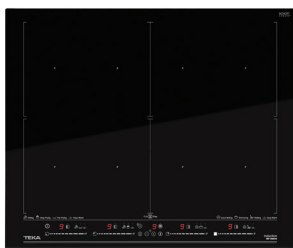

ЦЕНА С ДДС:
1 435 лв.

КОД: E.3122
EAN: 8343778016208
ТК: 112500037

IZF 68700 DirectSense

_ MAESTRO

Индукционен плот - стъклокерамика Schott-Ceran

Сензорно управление тип Multislider PRO за всяка зона, Звукова сигнализация (с възможност за заглушаване при промяна на мощността)

Детектор за подходящи готварски съдове, Сензор за големината на готварските съдове, Таймер 1-99 минути, Хронометър със звукова аларма

Функция „DirectSense Flex“ за работа на 1, 2 и 4 съседни зони като обща)

Функция „SlideCooking“ - промяна мощността на плота чрез плъзгане на готварския съд, Функция „Свръхмощност“, Функция „Stop & Go“,

„Грил“ (за червени меса и зеленчуци), „Готвене на бавен огън“, „Разтопяване“,

„Поддържане на топли ястия“, Блокировка на управлението за безопасност,

Защита срещу прегряване на уреда, Индикатори за остатъчна топлина

Готварски зони: **1 Flex зона 525x390 мм (обединяваща 4 зони - 263x195 мм)**

Максимална мощност: 7,4 kW

РАМКА

Скосени краища само в предната част (фасет)

РАЗМЕРИ

➔ 600 mm ⬆ 510 mm