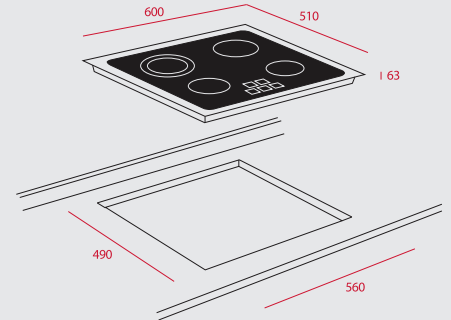

Тип газ: LPG (пропан/бутан) или природен газ – посочете типа газ преди закупуване на уреда!

РАМКА

Скосени краища само в предната част (фасет)

РАЗМЕРИ

➔ 300 mm ➔ 510 mm

МОНТАЖНИ СХЕМИ

TZC 32320 • TBC 32010

TRC 83631