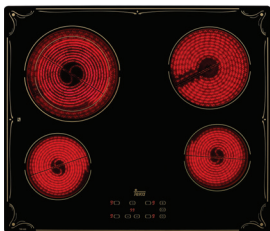

ЦЕНА С ДДС:
689 лв.

КОД: E.294
EAN: 8421152149065
TKI: 40239025

TBR 6420

_TOTAL

Стъклокерамичен плот в „Кънтри“ стил

Декоративна шарка, Сензорен контрол със звукова сигнализация, Електронен таймер, Защита срещу прегряване на уреда, Индикатори за остатъчна топлина на всяка зона, Блокировка на управлението за безопасност,
Четири готварски зони:
- една бързоагреваща двойна зона (Ø 180/210 мм),
- една бързоагреваща зона (Ø 180 мм),
- две бързоагреващи зони (Ø 145 мм),
Максимална номинална мощност: 6,2 kW

РАМКА

Без рамка (прави краища)

РАЗМЕРИ

➔ 600 mm ➕ 510 mm