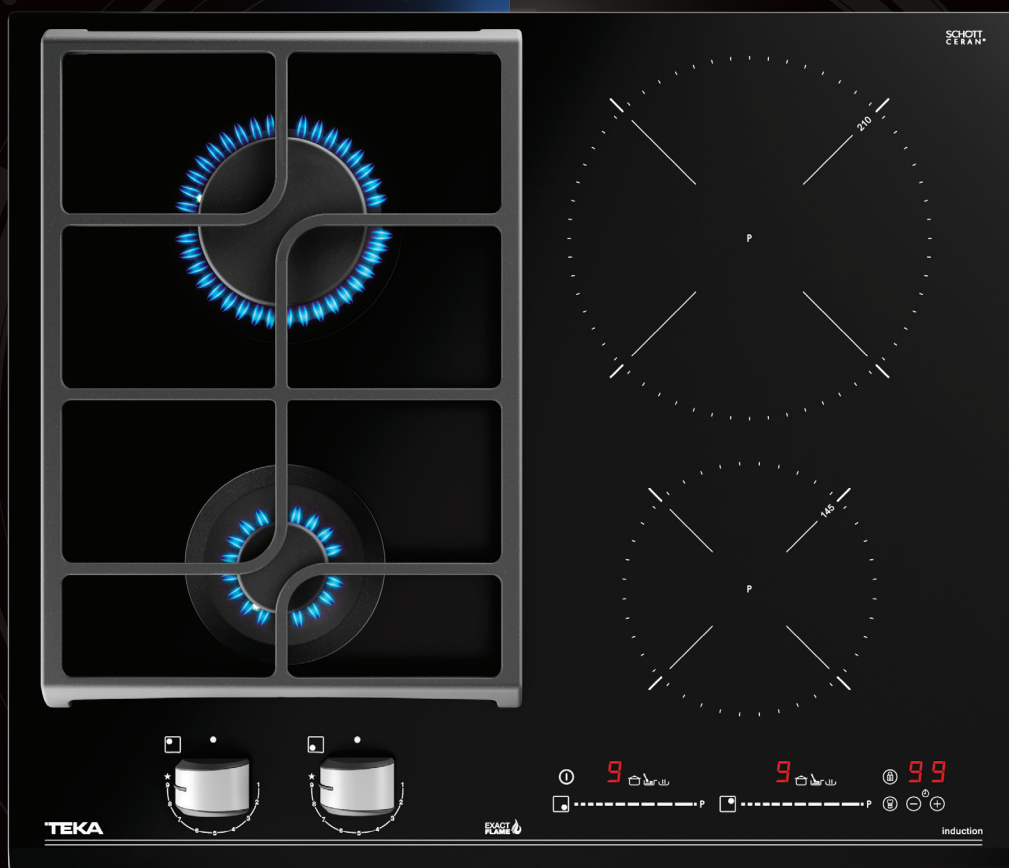

Състклокерамичен плот

Сензорно управление със звукова сигнализация, Таймер 1-99 минути, Индикатори за остатъчна топлина, Блокировка на управлението за безопасност, Защита срещу прегряване на уреда,
Две готварски зони:
- една зона (Ø 180 мм),
- една зона (Ø 145 мм),
Максимална номинална мощност: 3 kW

РАМКА

Без рамка (прави краища)

РАЗМЕРИ

➔ 300 mm ⬆ 510 mm

ХИБРИДЪТ Индукция + газ

УПРАВЛЕНИЕ MULTISLIDER

Лесно и прецизно - такова е готвенето с Тека. Всичко е под Ваш контрол - винаги лесно и бързо.

С управлението MultiSlider избирате желаната мощност за всяка отделна готварска зона. Плъзнате пръст или натиснете нужната степен на мощност за перфектен резултат.

СИСТЕМА EXACTFLAME

Традиционно готвене и най-нови технологии - вече разполагате с всички възможности на едно място! Често несполучливият опит да отгатнете правилната интензивност на пламъка вече е в миналото. Със системата ExactFlame контролирате пламъка лесно и прецизно от степен 1 до степен 9.