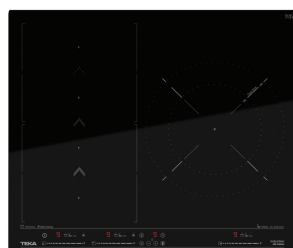

ЦЕНА С ДДС:
1 249 лв.

КОД: E.3123
EAN: 8434778011661
ТК: 112500021

IZS 67620 SlideCooking

_ MAESTRO

Индукционен плот - стъклокерамика Schott-Ceran

Сензорно управление тип Multislider PRO за всяка зона, Звукова сигнализация (с възможност за заглушаване при промяна на мощността)

Детектор за подходящи готварски съдове, Сензор за големината на готварските съдове, Таймер 1-99 минути, Хронометър със звукова аларма

Функция „Flex“ (работа на две съседни зони като една обща)

Функция „SlideCooking“ - промяна мощността на плота чрез плъзгане на готварския съд, Функция „Свръхмощност“, Функция „Stop & Go“,

Специални функции iCooking с директен достъп: „iQuick Boiling“,

„Готвене на бавен огън“, „Разтопяване“, „Поддържане на топли ястия“

Блокировка на управлението за безопасност,

Защита срещу прегряване на уреда, Индикатори за остатъчна топлина

Готварски зони: **1 двойна зона (Ø 180/280 мм)**

+1 Flex зона 230x400 мм (обединяваща 2 зони - 230x200 мм)

Максимална мощност: 7,4

РАМКА

Скосени краища само в предната част (фасет)

РАЗМЕРИ

➔ 600 mm ⬆ 510 mm