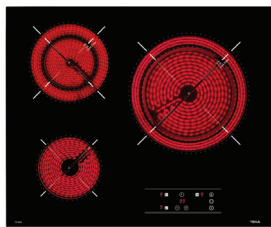

ЦЕНА С ДДС:
719 лв.

КОД: E.256
EAN: 8421152148143
ТК: 40239010

TZ 6320

_TOTAL

Състклокерамичен плот

Сензорно управление със звукова сигнализация, Таймер 1-99 минути (дигитален сензорен плъзгач), Индикатори за остатъчна топлина на всяка зона, Блокировка на управлението за безопасност
Три готварски зони:
- една двойна зона (Ø 210/270 мм),
- една двойна зона (Ø 120/180 мм),
- една зона (Ø 145 мм),
Максимална номинална мощност: 5,6 kW

РАМКА

Скосени краища само в предната част (фасет)

РАЗМЕРИ

➔ 600 mm ⬆ 510 mm