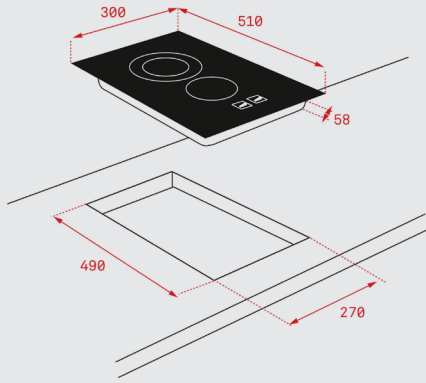

Тип газ: LPG (пропан/бутан) или природен газ – посочете типа газ преди закупуване на уреда!

РАМКА

Скосени краища само в предната част (фасет)

РАЗМЕРИ

➔ 300 mm ➔ 510 mm

МОНТАЖНИ СХЕМИ

TZC 32320 • TBC 32010

TRC 83631