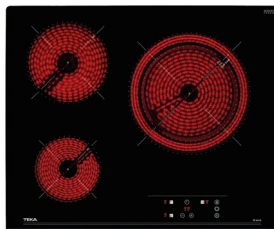

ЦЕНА С ДДС:
599 лв.

КОД: E.291
EAN: 8421152148211
ТК: 40239030

TZ 6315

_EASY

Състклокерамичен плот

Сензорно управление със звукова сигнализация, Таймер със звукова аларма, Индикатори за остатъчна топлина на всяка зона, Блокировка на управлението за безопасност,
Три готварски зони:
- една двойна зона (Ø 210/270 мм),
- една зона (Ø 180 мм),
- една зона (Ø 145 мм),
Максимална номинална мощност: 5,4 kW

РАМКА

Скосени краища само в предната част (фасет)

РАЗМЕРИ

➔ 600 mm ⬆ 510 mm