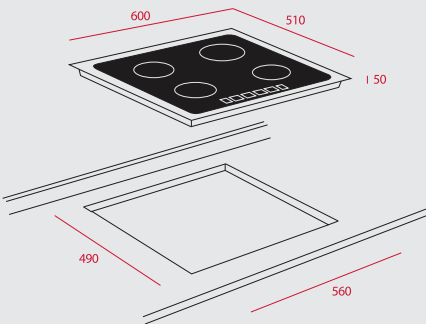

IBR 64040 • IBC 64000