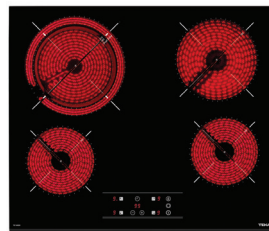

ЦЕНА С ДДС:
549 лв.

КОД: E.295
EAN: 8421152148174
TKI: 40239020

TZ 6420

_TOTAL

Стъклокерамичен плот

Сензорно управление със звукова сигнализация, Таймер, Индикатори за остатъчна топлина на всяка зона, Блокировка на управлението за безопасност,
Четири готварски зони:
- една двойна зона (Ø180/210 мм),
- една зона (Ø 180 мм),
- две зони (Ø 145 мм),
Максимална номинална мощност: 6,2 kW

РАМКА

Скосени краища само в предната част (фасет)

РАЗМЕРИ

➔ 600 mm ➕ 510 mm