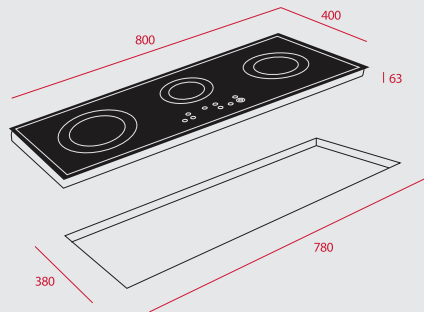

Тип газ: LPG (пропан/бутан) или природен газ – посочете типа газ преди закупуване на уреда!

РАМКА

Скосени краища само в предната част (фасет)

РАЗМЕРИ

➔ 300 mm ➔ 510 mm

МОНТАЖНИ СХЕМИ

TZC 32320 • TBC 32010

TRC 83631