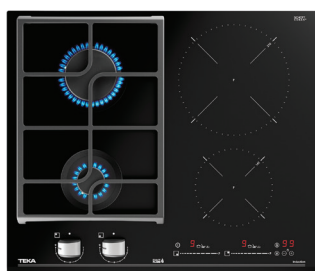

ЦЕНА С ДДС:
1 499 лв.

КОД: E 3035
EAN: 8434778019889
TK: 112570203

JZC 64322

_TOTAL

**Комбиниран готварски плот газ + индукция
върху стъклокерамика Schott-Ceran**

За газовите горелки: Механично управление, Автоматично възпламеняване на всяка горелка (AI), Автоматично спиране притока на газ при изгасване на пламъка за всяка горелка (AL), Чугунени решетки, Четири готварски зони:
- 1 бърза горелка 2,8 kW, - 1 горелка 1 kW,
- 1 индукционна зона (Ø 210 мм)
- 1 индукционна зона (Ø 145 мм)
Максимална мощност (газ): 4 kW
Максимална ел. мощност: 3,5 kW

За индукционните зони: Сензорно управление (тип Multislider), Детектор за подходящи готварски съдове, Сензор за големината на готварските съдове, Таймер 1-99 минути, Блокировка на управлението за безопасност, Защита срещу прегряване на уреда, **Специални функции**
iCooking: „Готвене на бавен огън“, „Разтопяване“, „Поддържане на топли ястия“

Тип газ: LPG (пропан/бутан) или природен газ – посочете типа газ преди закупуване на уреда!

РАМКА

Скосени краища само в предната част (фасет)

РАЗМЕРИ

➔ 600 mm ➔ 510 mm