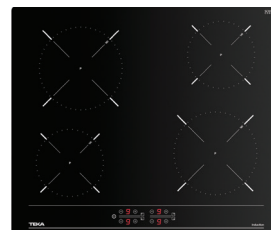

**ЦЕНА С ДДС:
859 лв.**

КОД: E.3029
EAN: 8434778011579
TK: 112510012

IZC 63320

_TOTAL

Индукционен плот

Сензорно управление (тип Multislider PRO) за всяка зона, Звукова сигнализация, Детектор за подходящи готварски съдове, Сензор за големината на готварските съдове, Таймер 1-99 минути, Функция „Свръхмощност Плюс“, Блокировка на управлението за безопасност, Функция „Stop & Go“ (пауза на готвенето), Автоматично изключване при покриване или замърсяване на контролния панел, Индикатори за остатъчна топлина, Защита срещу прегряване на уреда
Три готварски зони:
- една двойна зона (Ø 180/320 мм),
- една зона (Ø 215 мм), - една зона (Ø 150 мм),
Максимална номинална мощност 8,2 kW

РАМКА

Скосени краища само в предната част (фасет)

РАЗМЕРИ

➔ 600 mm ⬆ 510 mm

**ЦЕНА С ДДС:
999 лв.**

КОД: E.3027
EAN: 8434778011838
TK: 112520013

IBR 64040

_EASY

Индукционен плот в Кънтри стил

Сензорен контрол със звукова сигнализация, Функция „Свръхмощност“, Електронен таймер, Блокировка на управлението за безопасност, Защита срещу прегряване на уреда, Индикатори за остатъчна топлина на всяка зона, Детектор за подходящи съдове,
Четири готварски зони:
- две зони (Ø 145 мм),
- една зона (Ø 180 мм),
- една зона (Ø 210 мм),
Максимална номинална мощност 7,2 kW,
Декоративна шарка в кънтри стил

РАМКА

Без рамка (прави краища)

РАЗМЕРИ

➔ 600 mm ⬆ 510 mm

**ЦЕНА С ДДС:
899 лв.**

КОД: E.3121
EAN: 8434778003826
TK: 112520007

IBC 64000

_EASY

Индукционен плот