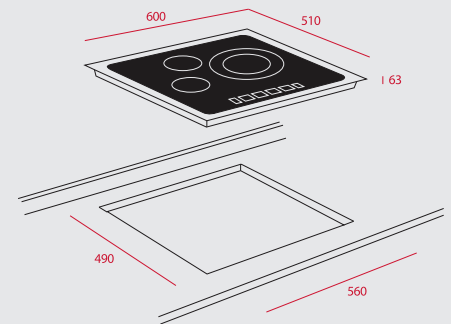

TB 6310 • TZ 6315 • TZ 6320