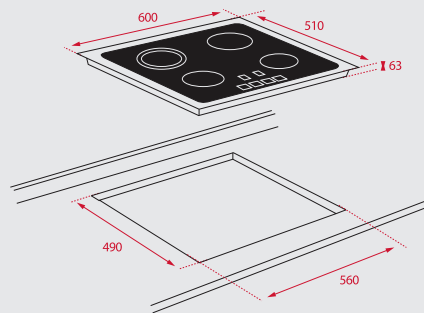

МОНТАЖНИ СХЕМИ

TBR 6420