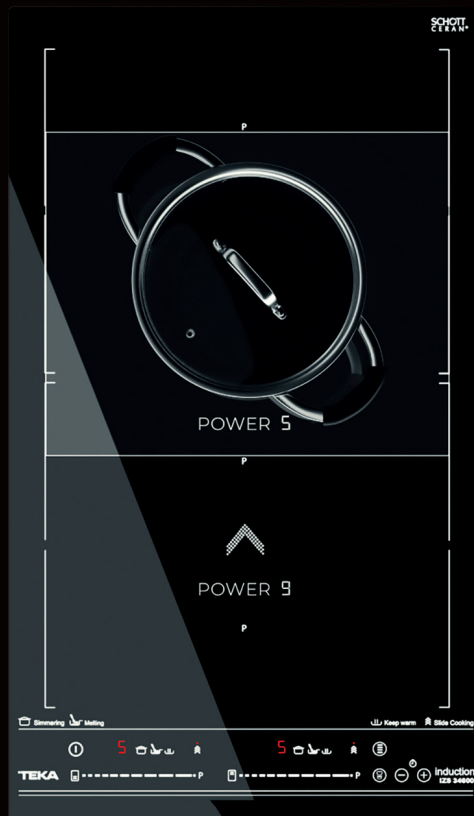

FLEX ИНДУКЦИЯ СЪС SLIDECOOKING

Просто преместете готварския съд от една зона на друга и функцията SlideCooking ще свърши останалото. За максимално удобство плотът автоматично ще промени мощността при плъзване на съда в: предната част за силен огън (степен 9), средната част за умерен огън (степен 5), в задната част за поддържане на храната топла (степен 3). Огромна стъпка към по-лесно готвене! Flex зоната е перфектна за грил тигани, тепаняки, правоъгълни готварски съдове и за всякакви други, които може да си представите. С уникалния и комфортен дизайн на плота всеки съд има своята подходяща готварска зона.

Просто **плъзнете** **и гответе**