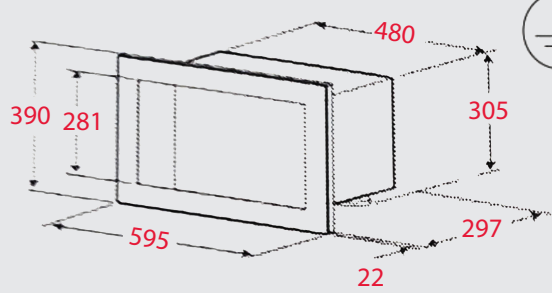

РАЗМЕРИ

390 mm 595 mm 334 mm

MWE 230G

_EASY

Свободностояща микровълнова.

Вместимост: 23 литра, 8 автоматични програми, 3 функции (микровълни, грил, микровълни + грил), Ел. управление с дигитален дисплей, Таймер (макс. 95 минути), Грил (1000 W), 5 нива на мощност на микровълните (800 W), Автоматично размразяване според време и тегло, Функция „+ 30 секунди“, Интегрирана въртяща се платформа (27 см), Блокировка на управлението за безопасност, Стъклена тавичка, Цвет: инокс + черно и бяла

РАЗМЕРИ

292 mm 485 mm 386 mm

ML 820 BIS
MS 620 BIS
MS 620 BIH

ML 820 BIS
MS 620 BIS
MS 620 BIH
ML 8220
ML 822 BIS
MS 622 BIS
MWR 22 BI

MWE 230 G

ФУРНИ И КОМПАКТНА ГАМА

DUALCLEAN

ПИРОЛИТИЧНО ПОЧИСТВАНЕ