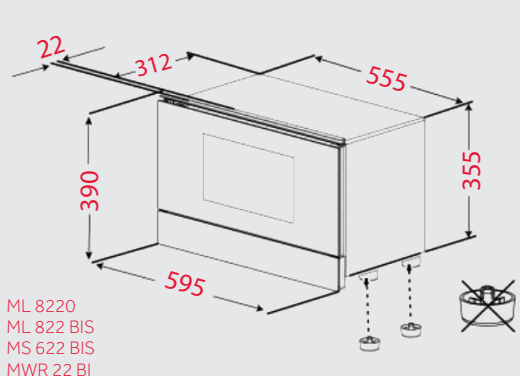

РАЗМЕРИ

390 mm 595 mm 334 mm

MWE 230G

_EASY

Свободностояща микровълнова.

Вместимост: 23 литра, 8 автоматични програми, 3 функции (микровълни, грил, микровълни + грил), Ел. управление с дигитален дисплей, Таймер (макс. 95 минути), Грил (1000 W), 5 нива на мощност на микровълните (800 W), Автоматично размразяване според време и тегло, Функция „+ 30 секунди“, Интегрирана въртяща се платформа (27 см), Блокировка на управлението за безопасност, Стъклена тавичка, Цвет: инокс + черно и бяла

РАЗМЕРИ

292 mm 485 mm 386 mm

ML 820 BIS
MS 620 BIS
MS 620 BIH

ML 820 BIS
MS 620 BIS
MS 620 BIH
ML 8220
ML 822 BIS
MS 622 BIS
MWR 22 BI

MWE 230 G

ФУРНИ И КОМПАКТНА ГАМА

DUALCLEAN

ПИРОЛИТИЧНО ПОЧИСТВАНЕ