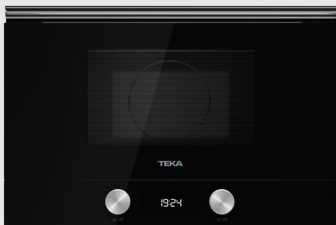

ОТ СЕРИЯТА URBAN COLORS

**ЦЕНА С ДДС:
1 199 лв.**

бяла
КОД: E.2020.БЯ
EAN: 8434778007671
ТК: 112030000

каменно сива
КОД: E.2020.КС
EAN: 8434778007695
ТК: 112030002

черна
КОД: E.2020.ЧЕ
EAN: 8434778007688
ТК: 112030001

кафява
КОД: E.2020.КА
EAN: 8434778007701
ТК: 112030003