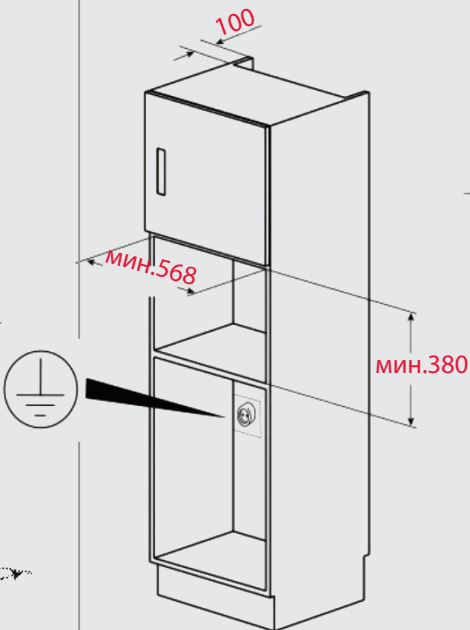

РАЗМЕРИ

390 mm 595 mm 334 mm

~ Retro design ~

MWR 22 BI

_EASY

Микровълнова - кънтри стил.

Вместимост: 22 литра, Механично управление, Електронно отваряне на вратата, 5 нива на мощност на микровълните, 1 готварска функция, Таймер 0 – 60 мин., Автоматично размразяване според време, Керамична основа, Врата с 2 стъкла, Цвет: ванилия

РАЗМЕРИ

390 mm 595 mm 334 mm

MWE 230G

_EASY

Свободностояща микровълнова.

Вместимост: 23 литра, 8 автоматични програми, 3 функции (микровълни, грил, микровълни + грил), Ел. управление с дигитален дисплей, Таймер (макс. 95 минути), Грил (1000 W), 5 нива на мощност на микровълните (800 W), Автоматично размразяване според време и тегло, Функция „+ 30 секунди“, Интегрирана въртяща се платформа (27 см), Блокировка на управлението за безопасност, Стъклена тавичка, Цвет: инокс + черно и бяла

РАЗМЕРИ

292 mm 485 mm 386 mm

ML 820 BIS
MS 620 BIS
MS 620 BIH

ML 820 BIS
MS 620 BIS
MS 620 BIH
ML 8220
ML 822 BIS
MS 622 BIS
MWR 22 BI

MWE 230 G

ФУРНИ И КОМПАКТНА ГАМА

DUALCLEAN

ПИРОЛИТИЧНО ПОЧИСТВАНЕ