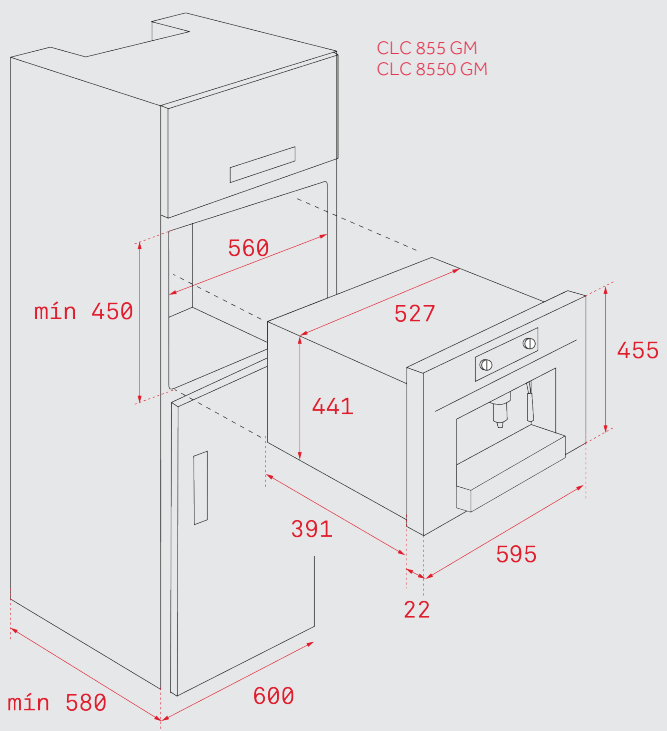

РАЗМЕРИ

292 mm 485 mm 386 mm

ML 820 BIS
MS 620 BIS
MS 620 BIH

ML 820 BIS
MS 620 BIS
MS 620 BIH
ML 8220
ML 822 BIS
MS 622 BIS
MWR 22 BI

MWE 230 G

ФУРНИ И КОМПАКТНА ГАМА

DUALCLEAN

ПИРОЛИТИЧНО ПОЧИСТВАНЕ