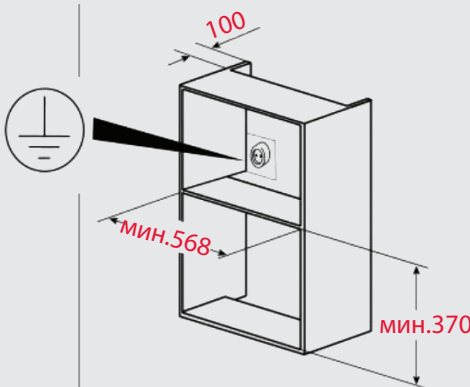

РАЗМЕРИ

390 mm 595 mm 334 mm

~ Retro design ~

MWR 22 BI

_EASY

Микровълнова - кънтри стил.

Вместимост: 22 литра, Механично управление, Електронно отваряне на вратата, 5 нива на мощност на микровълните, 1 готварска функция, Таймер 0 – 60 мин., Автоматично размразяване според време, Керамична основа, Врата с 2 стъкла, Цвет: ванилия

РАЗМЕРИ

390 mm 595 mm 334 mm

MWE 230G

_EASY

Свободностояща микровълнова.

Вместимост: 23 литра, 8 автоматични програми, 3 функции (микровълни, грил, микровълни + грил), Ел. управление с дигитален дисплей, Таймер (макс. 95 минути), Грил (1000 W), 5 нива на мощност на микровълните (800 W), Автоматично размразяване според време и тегло, Функция „+ 30 секунди“, Интегрирана въртяща се платформа (27 см), Блокировка на управлението за безопасност, Стъклена тавичка, Цвет: инокс + черно и бяла

РАЗМЕРИ

292 mm 485 mm 386 mm

ML 820 BIS
MS 620 BIS
MS 620 BIH

ML 820 BIS
MS 620 BIS
MS 620 BIH
ML 8220
ML 822 BIS
MS 622 BIS
MWR 22 BI

MWE 230 G

ФУРНИ И КОМПАКТНА ГАМА

DUALCLEAN

ПИРОЛИТИЧНО ПОЧИСТВАНЕ