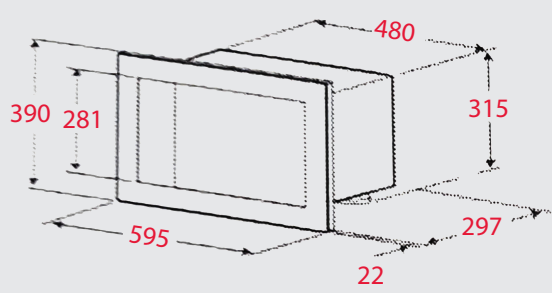

РАЗМЕРИ

390 mm 595 mm 334 mm

MWE 230G

_EASY

Свободностояща микровълнова.

Вместимост: 23 литра, 8 автоматични програми, 3 функции (микровълни, грил, микровълни + грил), Ел. управление с дигитален дисплей, Таймер (макс. 95 минути), Грил (1000 W), 5 нива на мощност на микровълните (800 W), Автоматично размразяване според време и тегло, Функция „+ 30 секунди“, Интегрирана въртяща се платформа (27 см), Блокировка на управлението за безопасност, Стъклена тавичка, Цвет: инокс + черно и бяла

РАЗМЕРИ

292 mm 485 mm 386 mm

ML 820 BIS
MS 620 BIS
MS 620 BIH

ML 820 BIS
MS 620 BIS
MS 620 BIH
ML 8220
ML 822 BIS
MS 622 BIS
MWR 22 BI

MWE 230 G

ФУРНИ И КОМПАКТНА ГАМА

DUALCLEAN

ПИРОЛИТИЧНО ПОЧИСТВАНЕ