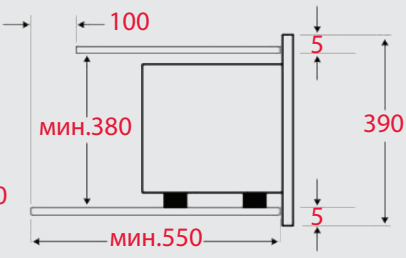

РАЗМЕРИ

390 mm 595 mm 334 mm

MWE 230G

_EASY

Свободностояща микровълнова.

Вместимост: 23 литра, 8 автоматични програми, 3 функции (микровълни, грил, микровълни + грил), Ел. управление с дигитален дисплей, Таймер (макс. 95 минути), Грил (1000 W), 5 нива на мощност на микровълните (800 W), Автоматично размразяване според време и тегло, Функция „+ 30 секунди“, Интегрирана въртяща се платформа (27 см), Блокировка на управлението за безопасност, Стъклена тавичка, Цвет: инокс + черно и бяла

РАЗМЕРИ

292 mm 485 mm 386 mm

ML 820 BIS
MS 620 BIS
MS 620 BIH

ML 820 BIS
MS 620 BIS
MS 620 BIH
ML 8220
ML 822 BIS
MS 622 BIS
MWR 22 BI

MWE 230 G

ФУРНИ И КОМПАКТНА ГАМА

DUALCLEAN

ПИРОЛИТИЧНО ПОЧИСТВАНЕ