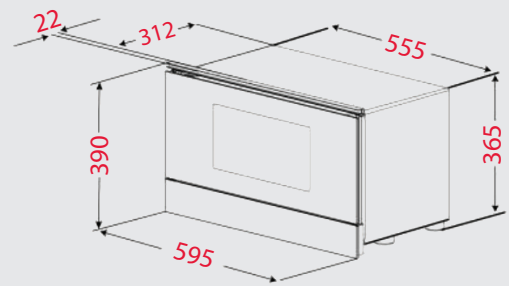

РАЗМЕРИ

292 mm 485 mm 386 mm

ML 820 BIS
MS 620 BIS
MS 620 BIH

ML 820 BIS
MS 620 BIS
MS 620 BIH
ML 8220
ML 822 BIS
MS 622 BIS
MWR 22 BI

MWE 230 G

ФУРНИ И КОМПАКТНА ГАМА

DUALCLEAN

ПИРОЛИТИЧНО ПОЧИСТВАНЕ