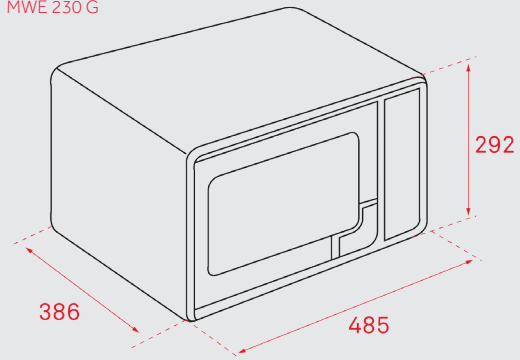

РАЗМЕРИ

292 mm 485 mm 386 mm

ML 820 BIS
MS 620 BIS
MS 620 BIH

ML 820 BIS
MS 620 BIS
MS 620 BIH
ML 8220
ML 822 BIS
MS 622 BIS
MWR 22 BI

MWE 230 G

ФУРНИ И КОМПАКТНА ГАМА

DUALCLEAN

ПИРОЛИТИЧНО ПОЧИСТВАНЕ