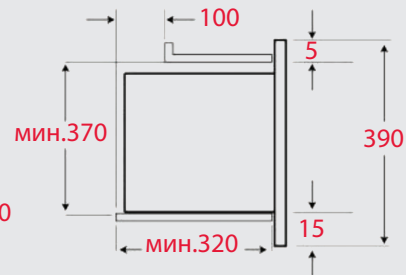

РАЗМЕРИ

390 mm 595 mm 334 mm

MWE 230G

_EASY

Свободностояща микровълнова.

Вместимост: 23 литра, 8 автоматични програми, 3 функции (микровълни, грил, микровълни + грил), Ел. управление с дигитален дисплей, Таймер (макс. 95 минути), Грил (1000 W), 5 нива на мощност на микровълните (800 W), Автоматично размразяване според време и тегло, Функция „+ 30 секунди“, Интегрирана въртяща се платформа (27 см), Блокировка на управлението за безопасност, Стъклена тавичка, Цвет: инокс + черно и бяла

РАЗМЕРИ

292 mm 485 mm 386 mm

ML 820 BIS
MS 620 BIS
MS 620 BIH

ML 820 BIS
MS 620 BIS
MS 620 BIH
ML 8220
ML 822 BIS
MS 622 BIS
MWR 22 BI

MWE 230 G

ФУРНИ И КОМПАКТНА ГАМА

DUALCLEAN

ПИРОЛИТИЧНО ПОЧИСТВАНЕ