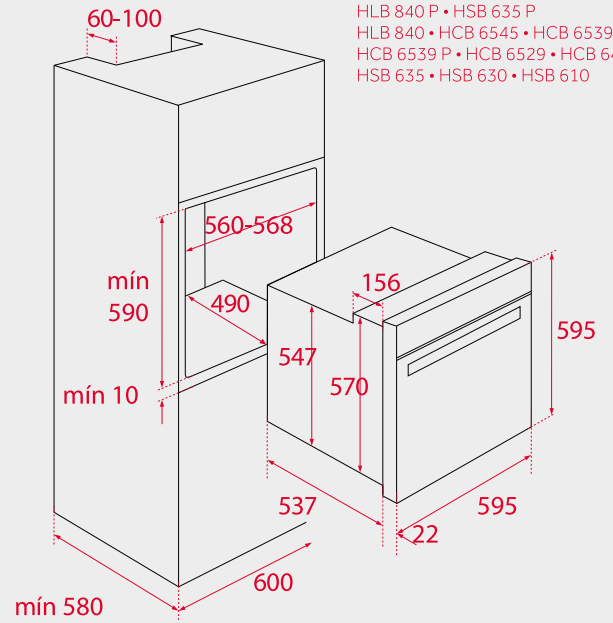

### РАЗМЕРИ

⬆ 480 mm ➡ 890 mm ⚙ 560 mm

### РАЗМЕРИ

455 mm 595 mm 559 mm

### РАЗМЕРИ

455 mm 595 mm 413 mm

МОНТАЖНИ СХЕМИ

iOVEN • HLB 8510 P • HLB 8416  
 HSB 646 • HLB 8600 • HLB 860  
 HLB 840 P • HSB 635 P  
 HLB 840 • HCB 6545 • HCB 6539  
 HCB 6539 P • HCB 6529 • HCB 6415  
 HSB 635 • HSB 630 • HSB 610