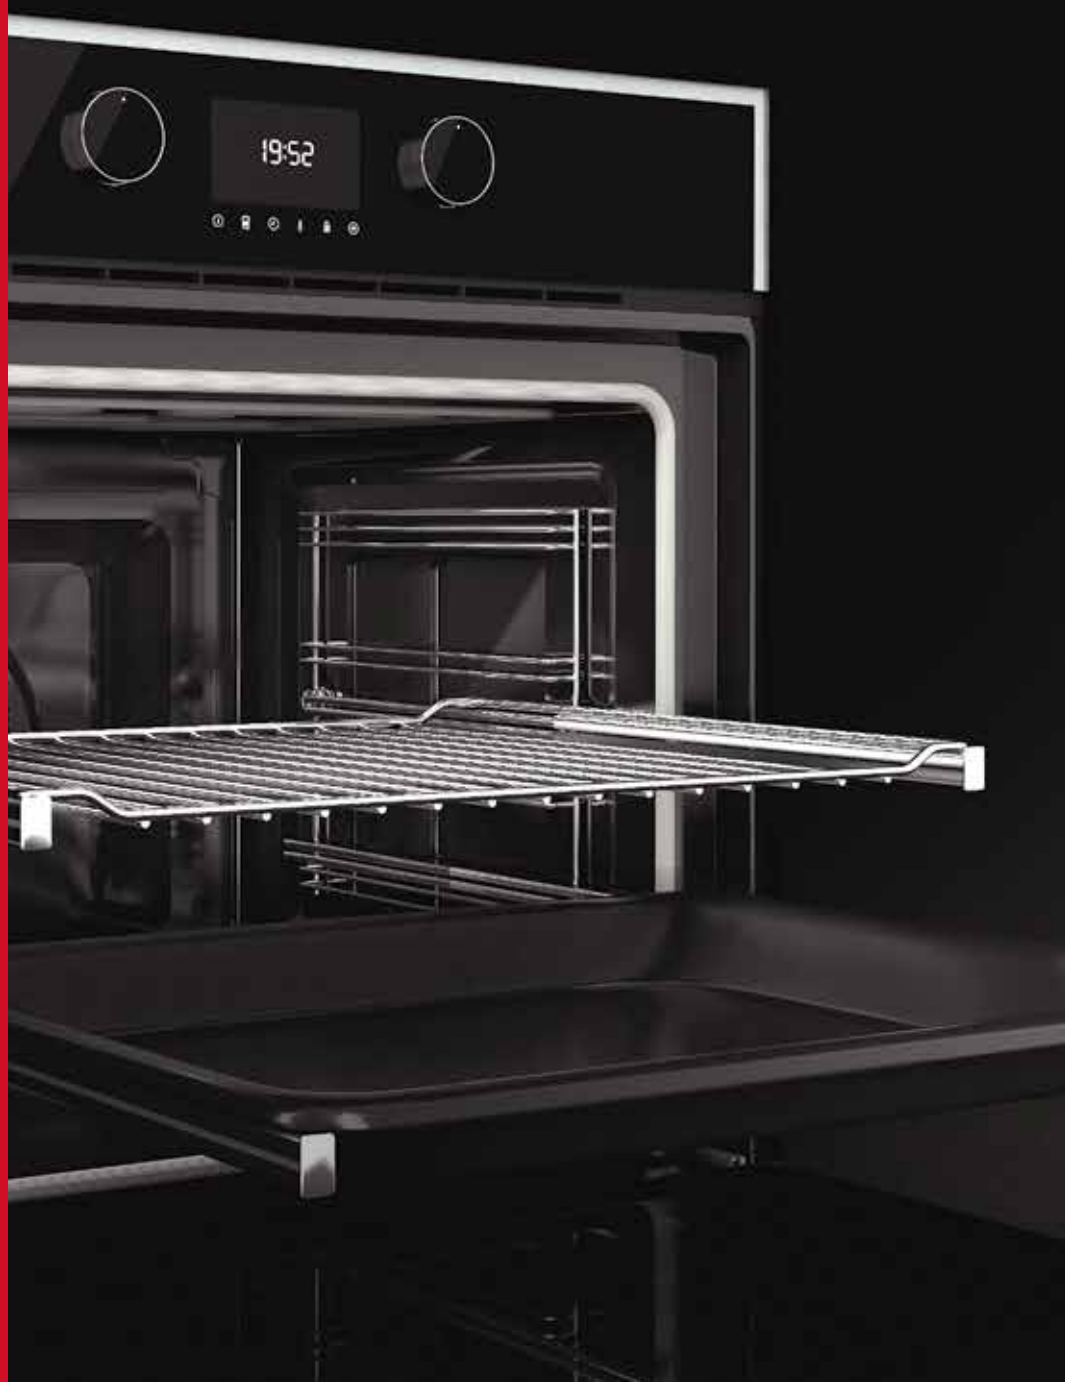

# Почувствайте комфорта у дома

ТЕЛЕСКОПИЧНИ ВОДАЧИ  
С ПЪЛНО ИЗТЕГЛЯНЕ

С по-голяма здравина и с по-гладко изтегляне. Прецизно и пълно изваждане на тавите (100%) с новите телескопични водачи за по-лесен достъп до храната.