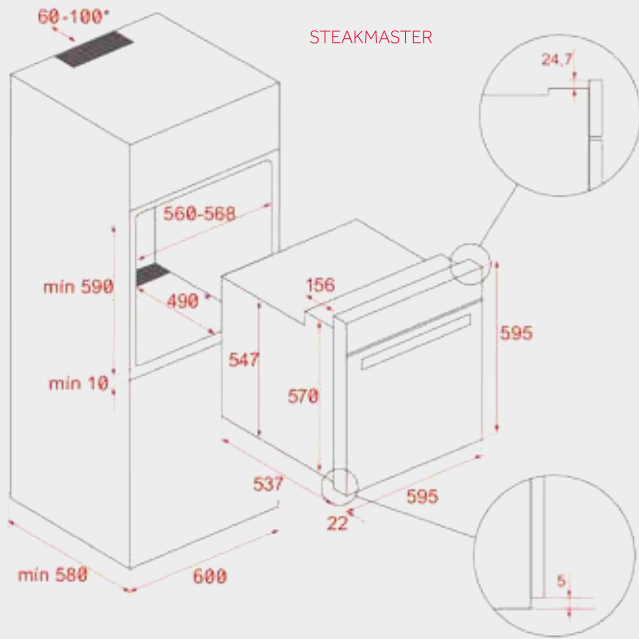

### РАЗМЕРИ

455 mm 595 mm 559 mm

### РАЗМЕРИ

455 mm 595 mm 413 mm

МОНТАЖНИ СХЕМИ

iOVEN • HLB 8510 P • HLB 8416  
 HSB 646 • HLB 8600 • HLB 860  
 HLB 840 P • HSB 635 P  
 HLB 840 • HCB 6545 • HCB 6539  
 HCB 6539 P • HCB 6529 • HCB 6415  
 HSB 635 • HSB 630 • HSB 610