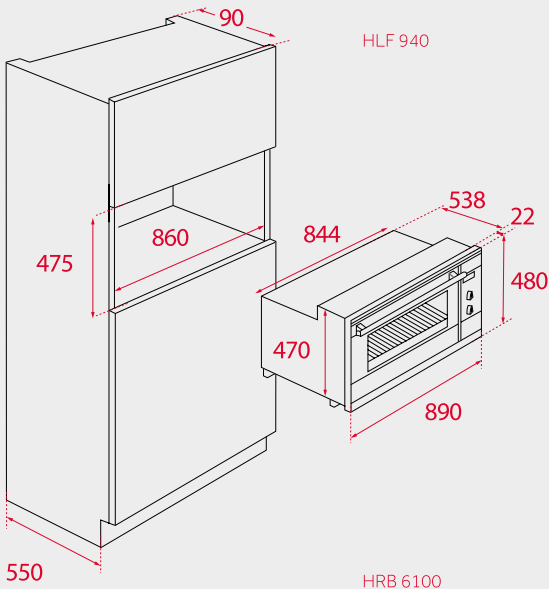

### РАЗМЕРИ

455 mm 595 mm 559 mm

### РАЗМЕРИ

455 mm 595 mm 413 mm

МОНТАЖНИ СХЕМИ

iOVEN • HLB 8510 P • HLB 8416  
 HSB 646 • HLB 8600 • HLB 860  
 HLB 840 P • HSB 635 P  
 HLB 840 • HCB 6545 • HCB 6539  
 HCB 6539 P • HCB 6529 • HCB 6415  
 HSB 635 • HSB 630 • HSB 610