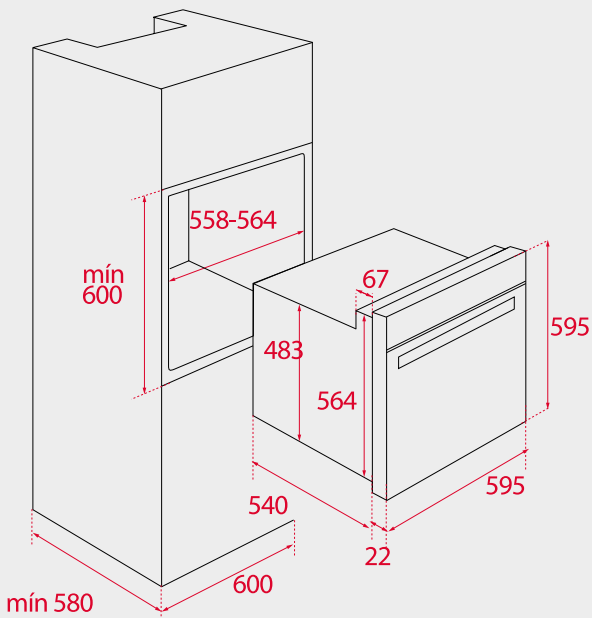

МОНТАЖНИ СХЕМИ

iOVEN • HLB 8510 P • HLB 8416
HSB 646 • HLB 8600 • HLB 860
HLB 840 P • HSB 635 P
HLB 840 • HCB 6545 • HCB 6539
HCB 6539 P • HCB 6529 • HCB 6415
HSB 635 • HSB 630 • HSB 610

HRB 6100
HRB 6300
HRB 6400