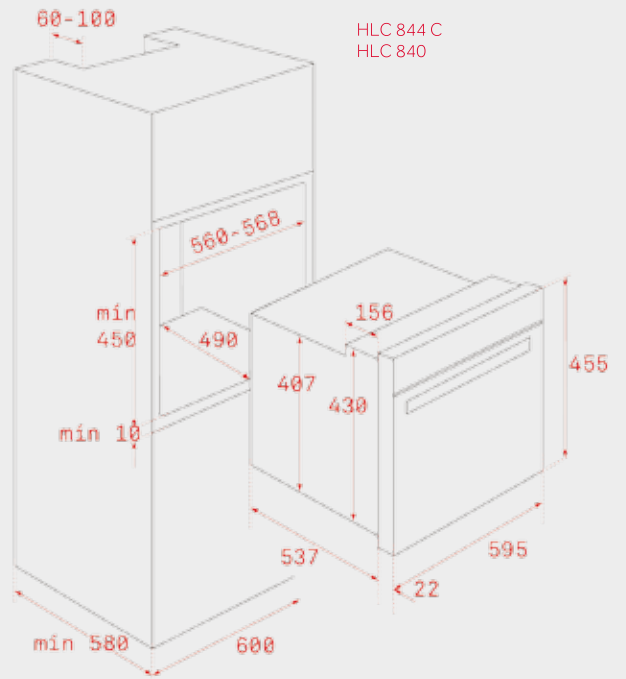

МОНТАЖНИ СХЕМИ

iOVEN • HLB 8510 P • HLB 8416
HSB 646 • HLB 8600 • HLB 860
HLB 840 P • HSB 635 P
HLB 840 • HCB 6545 • HCB 6539
HCB 6539 P • HCB 6529 • HCB 6415
HSB 635 • HSB 630 • HSB 610

HRB 6100
HRB 6300
HRB 6400