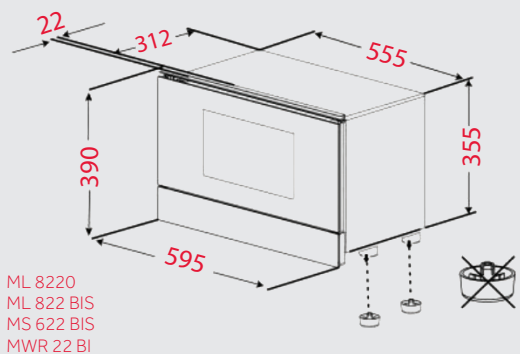

#### РАЗМЕРИ

↑ 455 mm → 595 mm ↻ 413 mm

МОНТАЖНИ СХЕМИ

iOVEN • HLB 8510 P • HLB 8416  
 HSB 646 • HLB 8600 • HLB 860  
 HLB 840 P • HSB 635 P  
 HLB 840 • HCB 6545 • HCB 6539  
 HCB 6539 P • HCB 6529 • HCB 6415  
 HSB 635 • HSB 630 • HSB 610