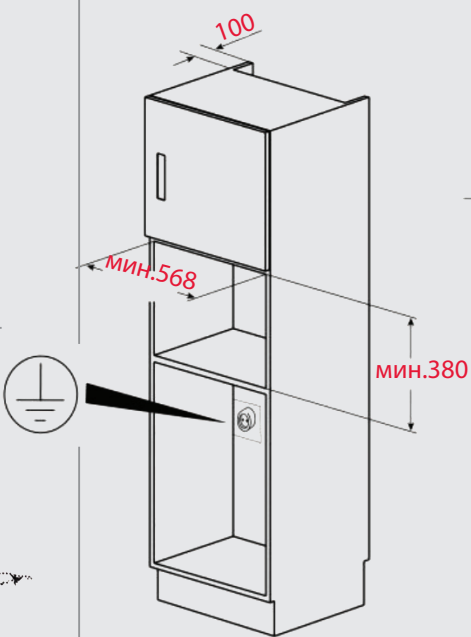

#### РАЗМЕРИ

↑ 455 mm → 595 mm ↻ 559 mm

#### РАЗМЕРИ

↑ 455 mm → 595 mm ↻ 413 mm

МОНТАЖНИ СХЕМИ

iOVEN • HLB 8510 P • HLB 8416  
 HSB 646 • HLB 8600 • HLB 860  
 HLB 840 P • HSB 635 P  
 HLB 840 • HCB 6545 • HCB 6539  
 HCB 6539 P • HCB 6529 • HCB 6415  
 HSB 635 • HSB 630 • HSB 610