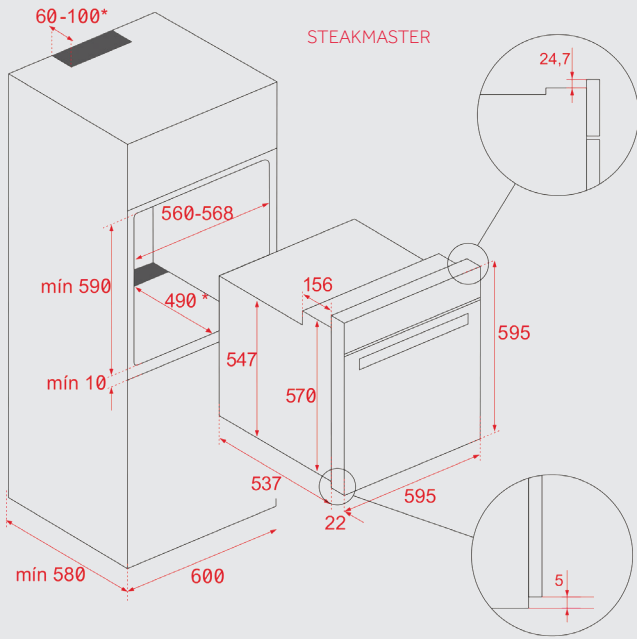

#### РАЗМЕРИ

↑ 455 mm → 595 mm ↻ 559 mm

#### РАЗМЕРИ

↑ 455 mm → 595 mm ↻ 413 mm

МОНТАЖНИ СХЕМИ

iOVEN • HLB 8510 P • HLB 8416  
 HSB 646 • HLB 8600 • HLB 860  
 HLB 840 P • HSB 635 P  
 HLB 840 • HCB 6545 • HCB 6539  
 HCB 6539 P • HCB 6529 • HCB 6415  
 HSB 635 • HSB 630 • HSB 610