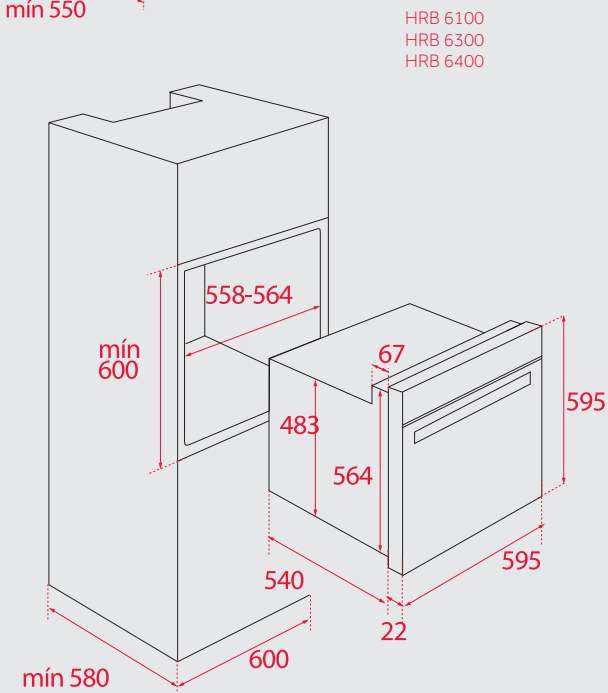

### РАЗМЕРИ

480 mm 890 mm 560 mm

#### РАЗМЕРИ

↑ 455 mm → 595 mm ↻ 559 mm

#### РАЗМЕРИ

↑ 455 mm → 595 mm ↻ 413 mm

МОНТАЖНИ СХЕМИ

iOVEN • HLB 8510 P • HLB 8416  
 HSB 646 • HLB 8600 • HLB 860  
 HLB 840 P • HSB 635 P  
 HLB 840 • HCB 6545 • HCB 6539  
 HCB 6539 P • HCB 6529 • HCB 6415  
 HSB 635 • HSB 630 • HSB 610