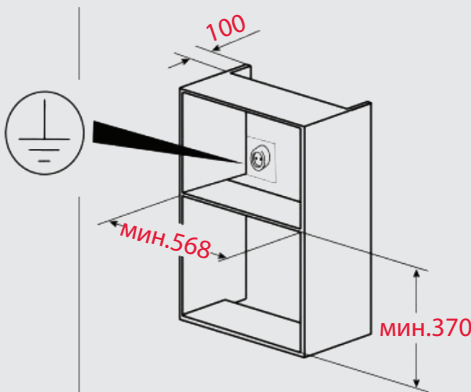

#### РАЗМЕРИ

↑ 455 mm → 595 mm ↻ 413 mm

МОНТАЖНИ СХЕМИ

iOVEN • HLB 8510 P • HLB 8416  
 HSB 646 • HLB 8600 • HLB 860  
 HLB 840 P • HSB 635 P  
 HLB 840 • HCB 6545 • HCB 6539  
 HCB 6539 P • HCB 6529 • HCB 6415  
 HSB 635 • HSB 630 • HSB 610