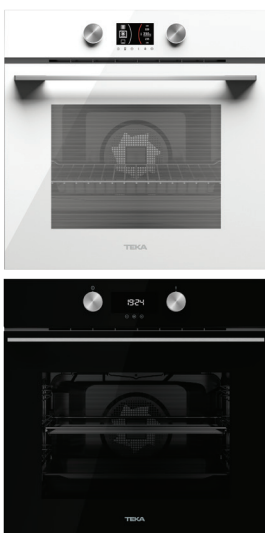

ЦЕНА С ДДС:

1 589 лв.

КОД: E.2013.BH
EAN: 8434778008289
TKI: 111000012

КОД: E.2013.4E
EAN: 8434778008265
TKI: 111000010

КОД: E.2013.KC
EAN: 8434778008272
TKI: 111000011

КОД: E.2013.KA
EAN: 8434778008302
TKI: 111000014