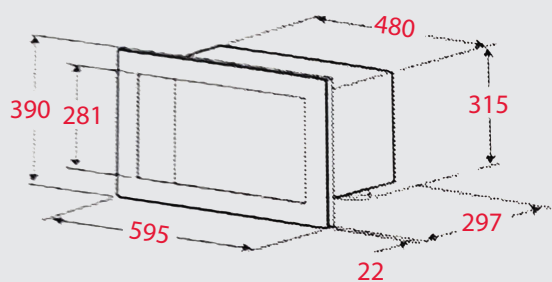

ML 820 BIS
MS 620 BIS
MS 620 BIH

ML 820 BIS
MS 620 BIS
MS 620 BIH
ML 8220
ML 822 BIS
MS 622 BIS
MWR 22 BI

MWE 230 G