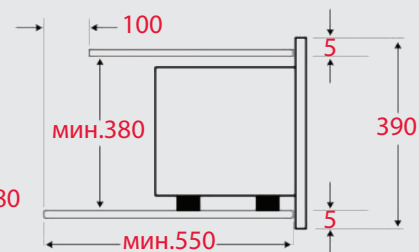

#### РАЗМЕРИ

↑ 455 mm → 595 mm ↻ 413 mm

МОНТАЖНИ СХЕМИ

iOVEN • HLB 8510 P • HLB 8416  
 HSB 646 • HLB 8600 • HLB 860  
 HLB 840 P • HSB 635 P  
 HLB 840 • HCB 6545 • HCB 6539  
 HCB 6539 P • HCB 6529 • HCB 6415  
 HSB 635 • HSB 630 • HSB 610