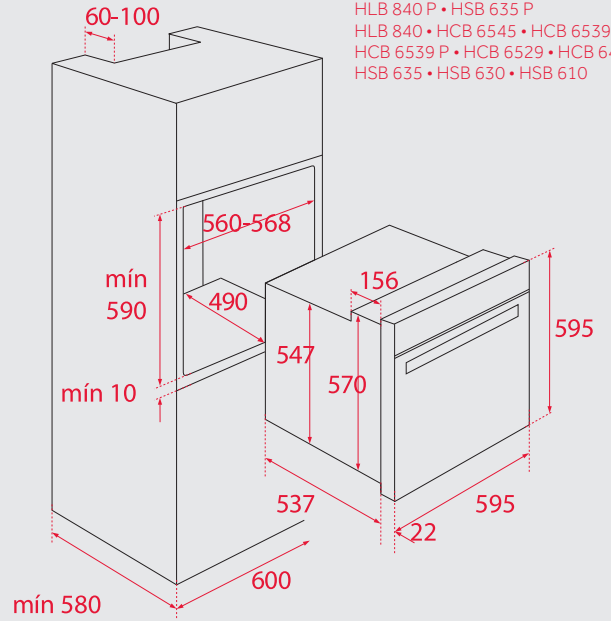

### РАЗМЕРИ

480 mm 890 mm 560 mm

#### РАЗМЕРИ

↑ 455 mm → 595 mm ↻ 559 mm

#### РАЗМЕРИ

↑ 455 mm → 595 mm ↻ 413 mm

МОНТАЖНИ СХЕМИ

iOVEN • HLB 8510 P • HLB 8416  
 HSB 646 • HLB 8600 • HLB 860  
 HLB 840 P • HSB 635 P  
 HLB 840 • HCB 6545 • HCB 6539  
 HCB 6539 P • HCB 6529 • HCB 6415  
 HSB 635 • HSB 630 • HSB 610