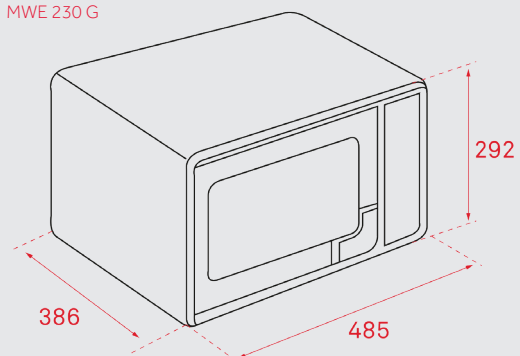

ML 820 BIS
MS 620 BIS
MS 620 BIH

ML 820 BIS
MS 620 BIS
MS 620 BIH
ML 8220
ML 822 BIS
MS 622 BIS
MWR 22 BI

MWE 230 G