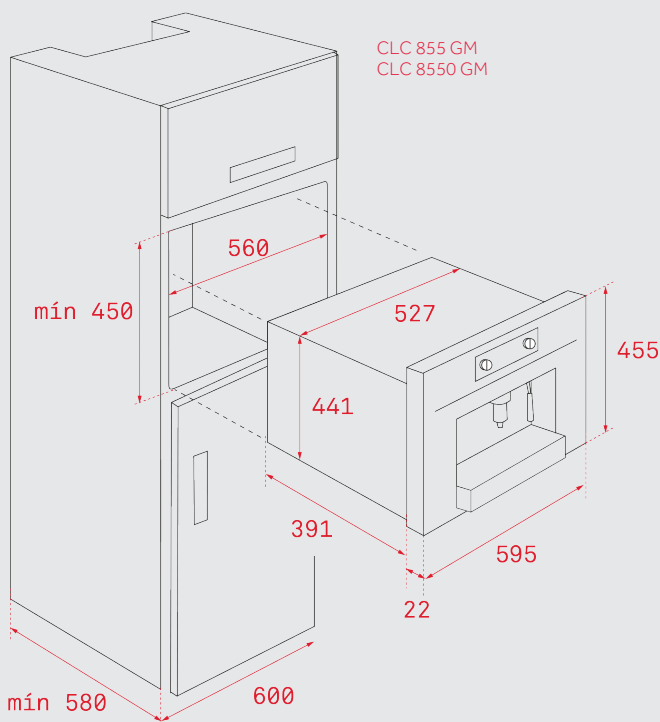

ML 820 BIS
MS 620 BIS
MS 620 BIH

ML 820 BIS
MS 620 BIS
MS 620 BIH
ML 8220
ML 822 BIS
MS 622 BIS
MWR 22 BI

MWE 230 G