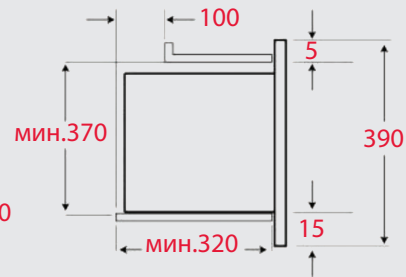

#### РАЗМЕРИ

↑ 455 mm → 595 mm ↻ 413 mm

МОНТАЖНИ СХЕМИ

iOVEN • HLB 8510 P • HLB 8416  
 HSB 646 • HLB 8600 • HLB 860  
 HLB 840 P • HSB 635 P  
 HLB 840 • HCB 6545 • HCB 6539  
 HCB 6539 P • HCB 6529 • HCB 6415  
 HSB 635 • HSB 630 • HSB 610