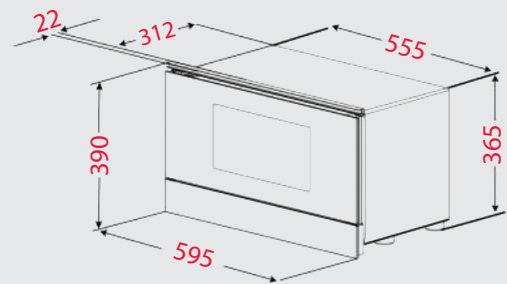

#### РАЗМЕРИ

↑ 455 mm → 595 mm ↻ 413 mm

МОНТАЖНИ СХЕМИ

iOVEN • HLB 8510 P • HLB 8416  
 HSB 646 • HLB 8600 • HLB 860  
 HLB 840 P • HSB 635 P  
 HLB 840 • HCB 6545 • HCB 6539  
 HCB 6539 P • HCB 6529 • HCB 6415  
 HSB 635 • HSB 630 • HSB 610