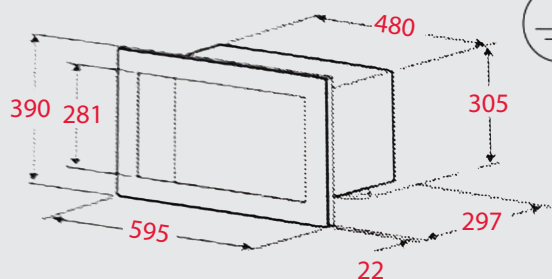

#### РАЗМЕРИ

↑ 455 mm → 595 mm ↻ 413 mm

МОНТАЖНИ СХЕМИ

iOVEN • HLB 8510 P • HLB 8416  
 HSB 646 • HLB 8600 • HLB 860  
 HLB 840 P • HSB 635 P  
 HLB 840 • HCB 6545 • HCB 6539  
 HCB 6539 P • HCB 6529 • HCB 6415  
 HSB 635 • HSB 630 • HSB 610