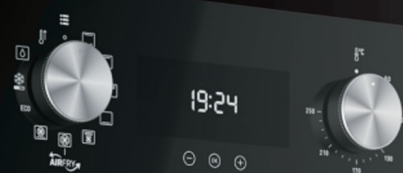

ТЕКА

ФУРНИ AIRFRY

Хрупкави резултати във
Вашата фурна с новата
функция AirFry. Пригответе
замразени или предварително
сварени пържени картофи,
пилешки крилца или хапки по
бърз и удобен начин.

Пресните зеленчуци ще са
вкусни и едновременно сочни
и хрупкави. Просто добавете
няколко капки мазнина и се
забавлявайте. Изберете лесно
и бързо функцията AirFry на
контролния панел на фурната
и се насладете на прекрасни
емоции за цялото семейство.