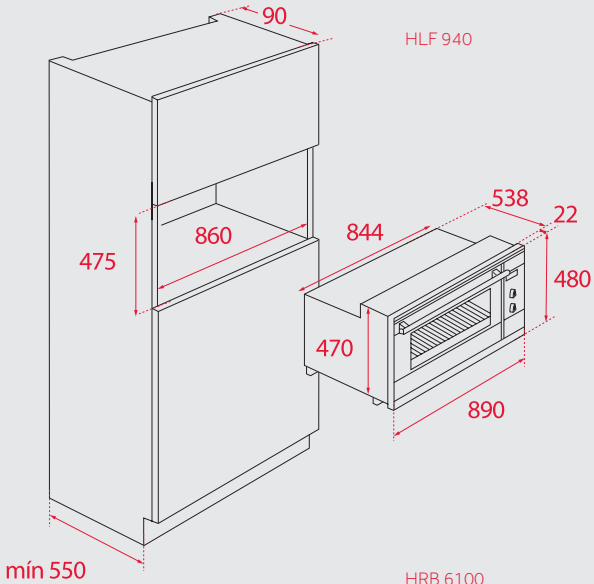

#### РАЗМЕРИ

↑ 455 mm → 595 mm ↻ 559 mm

#### РАЗМЕРИ

↑ 455 mm → 595 mm ↻ 413 mm

МОНТАЖНИ СХЕМИ

iOVEN • HLB 8510 P • HLB 8416  
 HSB 646 • HLB 8600 • HLB 860  
 HLB 840 P • HSB 635 P  
 HLB 840 • HCB 6545 • HCB 6539  
 HCB 6539 P • HCB 6529 • HCB 6415  
 HSB 635 • HSB 630 • HSB 610