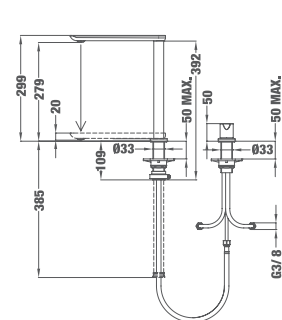

MAESTRO OPERA ICO 915

КОД: Б.7011.XP / EAN: 8434778003024
ЦЕНА С ДДС: 999 лв.

Цвят: хром

- Елегантен отворен дизайн
- Материал: месинг
- Керамична глава
- Плосък въртящ се чучур
- Високоустойчива повърхност
- 5 аератора срещу натрупване на варовик, вградени в чучура
- Височина до чучура/общо: 293/311 мм

TOTAL ICON ICC 915

КОД: Б.7013.XP / EAN: 8434778002973
ЦЕНА С ДДС: 549 лв.

Цвят: хром

- Материал: месинг
- Керамична глава
- Плосък въртящ се чучур
- Високоустойчива повърхност
- Аератор срещу натрупване на варовик, вграден в чучура
- Височина до чучура/общо: 292/313 мм

MAESTRO SENSE SE 915

КОД: Б.7012.XP / EAN: 8434778008951
ЦЕНА С ДДС: 499 лв.

Цвят: хром

- Дизайн, вдъхновен от естествени форми
- Материал: месинг
- Керамична глава
- Въртящ се чучур
- Високоустойчива повърхност
- Аератор срещу натрупване на варовик
- Височина до чучура/общо: 296/321 мм

MAESTRO FO 985 UNDER WINDOW

КОД: Б.599.XP / EAN: 8421152131589
ЦЕНА С ДДС: 529 лв.

Цвят: хром

- За монтаж под прозорец
- Материал: месинг
- Въртящ се чучур
- Прибиращо се рамо
- Аератор срещу натрупване на варовик
- Височина в прибрано/извадено положение: 20/299 мм
- Необходими са два отвора от Ø35 мм

MAESTRO PRO

КОД: Б.504.XP / EAN: 8421152043318
ЦЕНА С ДДС: 519 лв.

Цвят: хром

- Материал: месинг
- Керамична глава
- Подвижен душ с 2 вида струи на водата
- Високоустойчива спирала
- Аератор срещу натрупване на варовик
- Лесно почистване от варовик
- Височина в статично положение до чучура/общо: 160/535 мм

MAESTRO ARES K 939

КОД: Б.036.XP / EAN: 8421152084793
ЦЕНА С ДДС: 519 лв.

Цвят: хром

- Материал: месинг
- Керамична глава
- Подвижен душ с 2 вида струи на водата
- Усилена спирала на душа
- Въртящ се чучур
- Аератор срещу натрупване на варовик
- Лесно почистване от варовик
- Височина в статично положение до чучура/общо: 172/531 мм