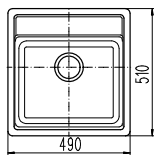

Произведени
в Германия

TOTAL MENORCA 50 S-TG

- КОД: M.427.A.CK / EAN: 8421152091067
- КОД: M.427.A.OБ / EAN: 8421152129814
- КОД: M.427.A.ЧМ / EAN: 8421152128435

ЦЕНА С ДДС: 499 лв.

Цветовете: слонова кост, опалбежов, черен металик

- „Седящ“ монтаж отгоре
- Размери: 49 x 51 см за шкаф със светъл отвор 50 см
- Голямо корито 43,5 x 37,5 см / Дълбочина 18 см
- Автоматичен клапан 3½" с цедка
- Сифон и преливник

Произведени
в Германия

MAESTRO STONE 60 S-TG

- КОД: M.1023.БЯ / EAN: 8434778006124
- КОД: M.1023.СК / EAN: 8434778006117
- КОД: M.1023.БЕЖ / EAN: 8434778006094
- КОД: M.1023.СМ / EAN: 8434778006070
- КОД: M.1023.ТС / EAN: 8434778006131
- КОД: M.1023.ЧЕ / EAN: 8434778006087
- КОД: M.1023.ЧМ / EAN: 8434778006100

ЦЕНА С ДДС: 369 лв.

Цветовете: бял, слонова кост, пясъчно бежов, сив металик, тъмносив, черен, черен металик

- „Седящ“ монтаж отгоре / Обръщаема
- Размери: 78 x 51 см за шкаф със светъл отвор 60 см
- Голямо корито 48 x 41,4 см / Дълбочина 20 см
- Клапан 3½" с цедка
- Сифон и преливник

Произведени
в Германия

MAESTRO STONE 60 L-TG

- КОД: M.1020.БЯ / EAN: 8434778005363
- КОД: M.1020.СК / EAN: 8434778005332
- КОД: M.1020.БЕЖ / EAN: 8434778005318
- КОД: M.1020.СМ / EAN: 8434778005295
- КОД: M.1020.ТС / EAN: 8434778005875
- КОД: M.1020.ЧЕ / EAN: 8434778005301
- КОД: M.1020.ЧМ / EAN: 8434778005325

ЦЕНА С ДДС: 389 лв.

Цветовете: бял, слонова кост, пясъчно бежов, сив металик, тъмносив, черен, черен металик

- „Седящ“ монтаж отгоре / Обръщаема
- Размери: 100 x 51 см за шкаф със светъл отвор 60 см
- Голямо корито 48 x 41,4 см / Дълбочина 20 см
- Клапан 3½" с цедка
- Сифон и преливник

Произведени
в Германия

MAESTRO STONE 50 B-TG