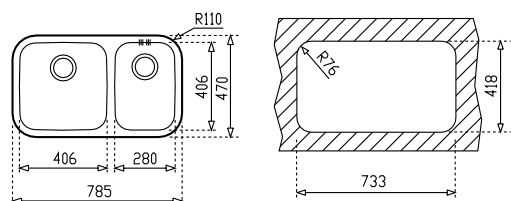

TOTAL BE 40.40 (25)

КОД: M.627 / EAN: 8421152031162

ЦЕНА С ДДС: 239 лв.

- Мивка за монтаж под плот
- Инокс 18/10 хром/никел / Гладка
- Размери: 43,3 x 43,3 см за шкаф със светъл отвор 50 см
- Корито 40,6 x 40,6 см
- Клапан 3½" с цедка
- Сифон / Преливник