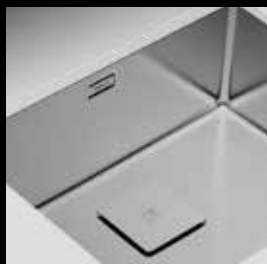

PureLine: изчистен дизайн и изящен стил..

**БЕЗСРОЧНА
ГАРАНЦИЯ**

За всички мивки от
неръждаема стомана

**SILENTSMART
TECHNOLOGY**

Подпотов монтаж

“Седящ” монтаж

Монтаж в една
равнина

Tegranite+, звездата в кухнята