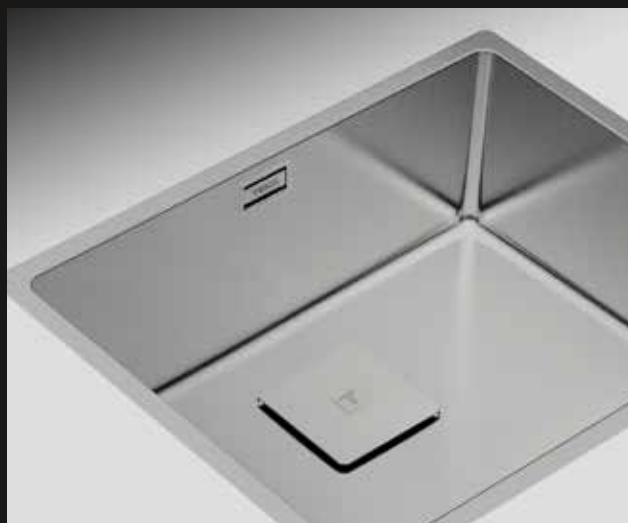

Монтаж в една равнина с работния плот

Най-популярният вид монтаж. Мивката се поставя в предварително изрязания отвор на работния плот и рамката ѝ „сяда“ върху него. Може да бъде поставена на практика в кухненски плот от всякакъв материал. Мивката се захваща от долната страна на плота.