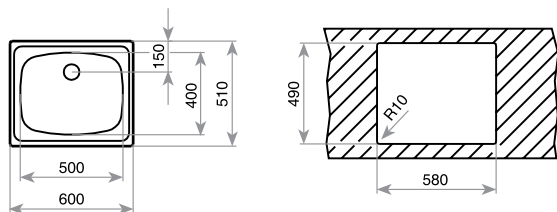

"седящ" монтаж отгоре

монтаж под плот

EASY E 60 1C

КОД: M.550 / EAN: 8421152019016

ЦЕНА С ДДС: 169 лв.

- „Седящ“ монтаж отгоре
- Инокс 18/9 хром/никел / Гладка
- Размери: 60 x 51 см за шкаф със светъл отвор 60 см
- Корито 50 x 40 см / Дълбочина 16 см
- Клапан 1½" с тапа
- Сифон и преливник