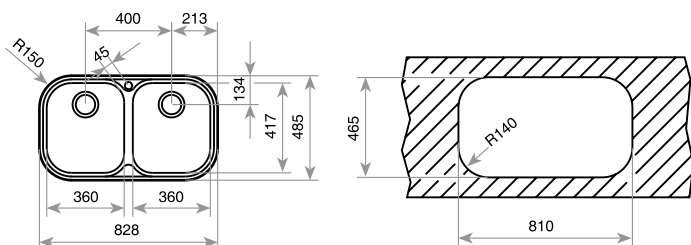

СЕРИЯ
STYLO

TOTAL STYLO 2C

гладка КОД: M.542.0 / EAN: 8421152705704

ЦЕНА С ДДС: 229 лв.

микролен КОД: M.542.CO / EAN: 8421152026120

ЦЕНА С ДДС: 239 лв.

- „Седящ“ монтаж отгоре
- Инокс 18/10 хром/никел / Гладка или микролен
- Размери: 83 x 48,5 см за шкаф със светъл отвор 80 см или за шкаф-свободен модул 90 см
- Корита 36 x 41,7 см / Дълбочина 17 см
- Клапани 3½" с цедка
- Сифон / Преливник
- С отвор за смесител