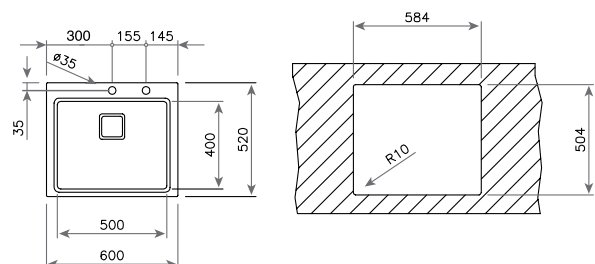

Silent Smart

50% по-малко шум:
максимум комфорт