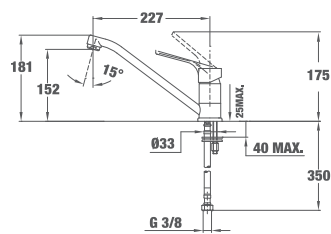

EASY MT PLUS 913

КОД: Б.536.ЧЕ / EAN: 8421152134542
КОД: Б.536.ХРЧМ / EAN: 8421152090787
КОД: Б.536.ХРСК / EAN: 8421152090824
ЦЕНА С ДДС: 269 лв.

Цвет: черен, черен металик,

слонова кост

- Материал: месинг
- Покритие: прахово боядисване
- Керамична глава
- Въртящ се чучур
- Аератор срещу натрупване на варовик
- Височина до чучура/общо: 152/181 мм