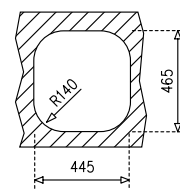

ПАКЕТ
ТЕКАWAY

EASY STYLO 1C + INCA 995 ХРОМ + ДОЗАТОР ЗА САПУН

КОД: М.110 / EAN: 8421152114094
ЦЕНА С ДДС: 349 лв.

на смесителя