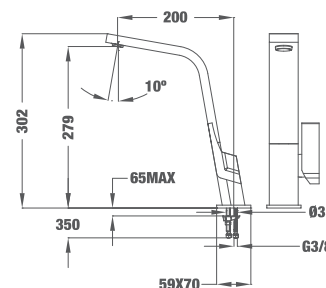

Цвят: бял

- Материал: месинг
- Покритие: прахово боядисване
- Керамична глава
- Плосък въртящ се чучур
- Ограничител за топлата вода
- Аератор срещу натрупване на варовик, вграден в чучура
- Височина до чучура/общо: 279/302 мм

TOTAL VITA K 915

■ КОД: Б.031.ХР / EAN: 8421152076460
ЦЕНА С ДДС: 299 лв.

Цвят: хром

- Материал: месинг
- Керамична глава
- Въртящ се чучур
- Аератор срещу натрупване на варовик
- Височина до чучура/общо: 261/392 мм