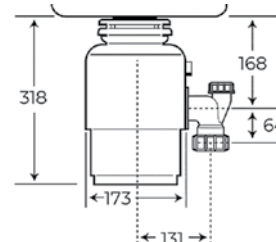

5 ГОДИНИ
СТАНДАРТНА ГАРАНЦИЯ

TR 550 МЕЛНИЦА ЗА ХРАНИТЕЛНИ ОТПАДЪЦИ

КОД: E.255.5 / EAN: 8434778010640

ЦЕНА С ДДС: 439 лв.

- **Цвят: инокс**
- За мивки с клапан 3½"
- Постоянна лубрикация на горните и долните лагери
- Увеличен обем на камерата - 980 мл
- Тиха работа
- Включен в комплекта дистанционен пневматичен бутон
- Включен в комплекта специален сифон с извод за съдомиялна
- Лесна за монтаж и употреба
- Хигиенична, с грижа за околната среда
- Номинална мощност: 380 W
- Размери: 173 мм x 318 мм