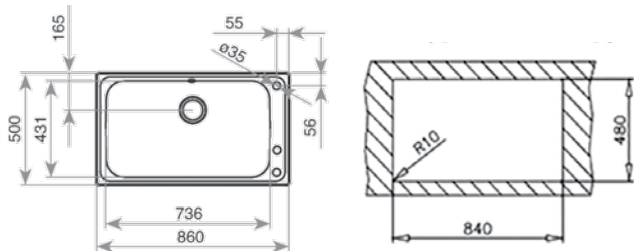

TOTAL BIG BOWL 80 1C PLUS (ВАНИА PLUS)

КОД: M.539.4 / EAN: 8421152059937

ЦЕНА С ДДС: 549 лв.

- „Седящ“ монтаж отгоре
- Инокс 18/10 хром/никел / Гладка
- Размери: 86 x 50 см за шкаф със светъл отвор 90 см
- Голямо корито 73,6 x 43,1 см / Дълбочина 20 см
- Автоматичен клапан 3½" с цедка
- Сифон / Преливник
- С отвор за смесител

Включени в комплекта аксесоари с 2 години гаранция:
вграден дозатор за сапун, иноксова перфорирана тавичка, дървена дъска за рязане