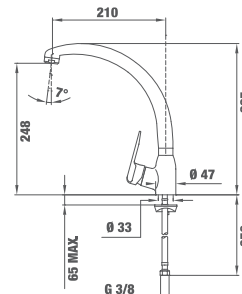

TOTAL INCA 995 ХРОМ

 КОД: Б.532.ХР / EAN: 8421152066669
ЦЕНА С ДДС: 179 лв.

Цвят: хром

- Материал: месинг
- Керамична глава
- Въртящ се чучур
- Аератор срещу натрупване на варовик
- Височина до чучура/общо: 218/341 мм

EASY INCA 914 ВИСОК

 КОД: Б.531.ХР / EAN: 8421152091487
ЦЕНА С ДДС: 179 лв.

Цвят: хром

- Материал: месинг
- Керамична глава
- Въртящ се чучур
- Аератор срещу натрупване на варовик
- Височина до чучура/общо: 248/283 мм