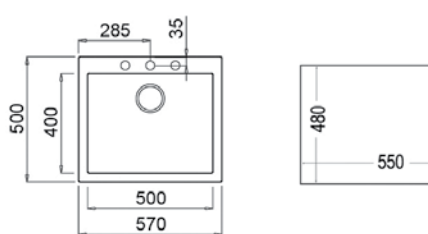

ЦЕНА С ДДС: 379 лв.

Цветовете: бял (снежен), крем, бежов, каменносив, черен

- „Седящ“ монтаж отгоре
- Размери: 57 x 50 см за шкаф със светъл отвор 60 см
- Голямо корито 50 x 40 см / Дълбочина 20 см
- Автоматичен клапан 3½" с цедка
- 3 възможни места за монтаж на смесител
- Сифон и преливник