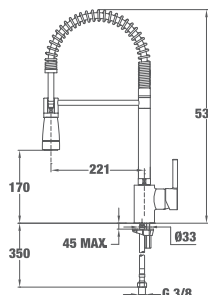

Цвят: хром

- Материал: месинг
- Керамична глава
- Подвижен душ с 2 вида струи на водата
- Усилена спирала на душа
- Въртящ се чучур
- Аератор срещу натрупване на варовик
- Лесно почистване от варовик
- Височина в статично положение до чучура/общо: 172/531 мм