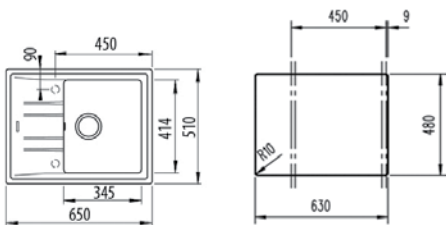

MAESTRO STONE 45 S-TG

Произведени в Германия

- КОД: M.1022.БЯ / EAN: 8434778006551
- КОД: M.1022.СК / EAN: 8434778006544
- КОД: M.1022.БЕЖ / EAN: 8434778006520
- КОД: M.1022.СМ / EAN: 8434778006506
- КОД: M.1022.ТС / EAN: 8434778006568
- КОД: M.1022.ЧЕ / EAN: 8434778006513
- КОД: M.1022.ЧМ / EAN: 8434778006537

ЦЕНА С ДДС: 359 лв.

Цветовете: бял, слонова кост, пясъчно бежов, сив металик, тъмносив, черен, черен металик

- „Седящ“ монтаж отгоре / Обръщаема
- Размери: 65 x 51 см за шкаф със светъл отвор 45 см
- Голямо корито 34,5 x 41,4 см / Дълбочина 20 см
- Клапан 3½" с цедка
- Сифон и преливник