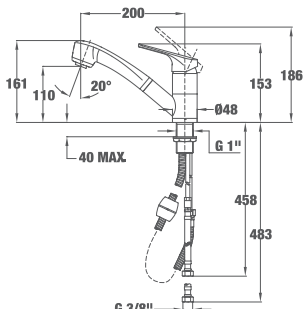

EASY MT PLUS 978 PULL-OUT

Код: Б.535.XP / EAN: 8421152084687
ЦЕНА С ДДС: 299 лв.

Цвят: хром

- Материал: месинг
- Керамична глава
- Изтеглящ се душ с 2 вида струи на водата
- Усилена спирала на душа
- Въртящ се чучур
- Лесно почистване от варовик
- Аератор срещу натрупване на варовик
- Височина до чучура/общо: 110/161 мм