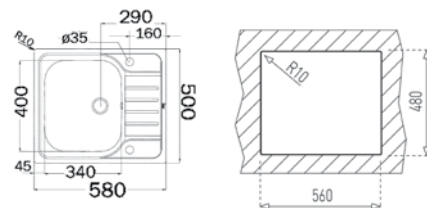

EASY E 60 1C

КОД: M.550 / EAN: 8421152019016

ЦЕНА С ДДС: 169 лв.

- „Седящ“ монтаж отгоре
- Инокс 18/9 хром/никел / Гладка
- Размери: 60 x 51 см за шкаф със светъл отвор 60 см
- Корито 50 x 40 см / Дълбочина 16 см
- Клапан 1½" с тапа
- Сифон и преливник

EASY PRINCESS 45 1C

КОД: M.780 / EAN: 8421152028087

ЦЕНА С ДДС: 159 лв.

- „Седящ“ монтаж отгоре / Обръщаема
- Инокс 18/9 хром/никел / Гладка
- Размери: 58 x 50 см за шкаф със светъл отвор 45 см
- Корито 34 x 40 см / Дълбочина 16 см
- Клапан 3½" с цедка
- Сифон и преливник