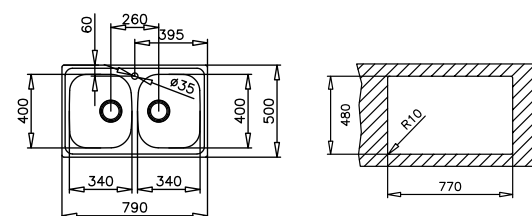

СЕРИЯ
UNIVERSE

TOTAL UNIVERSE 80 T-XP 2B

гладка КОД: М.1105 / EAN: 8434778015188

ЦЕНА С ДДС: 249 лв.

микрорелен КОД: М.1105.МС / EAN: 8434778015225

ЦЕНА С ДДС: 269 лв.

- „Седящ“ монтаж отгоре / Обръщаема
- Инокс 18/10 хром/никел / Гладка или микрорелен
- Размери: 79 x 50 см за шкаф със светъл отвор 80 см
- Корита 34 x 40 см / Дълбочина 17 см
- Клапани 3½" с цедка
- Без отвор за смесител
- Сифон и преливник