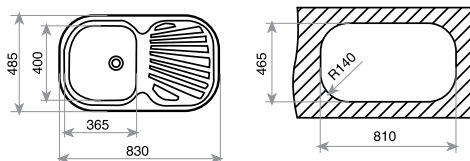

СЕРИЯ
STYLO

TOTAL STYLO 1C 1E

гладка КОД: M.541 / EAN: 8421152028186

ЦЕНА С ДДС: 209 лв.

микролен КОД: M.541.MC / EAN: 8421152027660

ЦЕНА С ДДС: 219 лв.

- „Седящ“ монтаж отгоре / Обръщаема
- Инокс 18/10 хром/никел / Гладка или микролен
- Размери: 83 x 48,5 см за шкаф със светъл отвор 45 см
- Корито 36 x 40 см
- Дълбочина 17 см
- Клапан 3½" с цедка
- Сифон и преливник