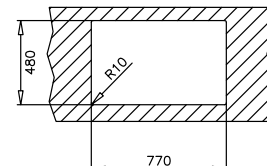

СЕРИЯ UNIVERSE

TOTAL UNIVERSE 45 T-XP 1B 1D

гладка КОД: M.1104 / EAN: 8434778014952

ЦЕНА С ДДС: 189 лв.

микролен КОД: M.1104.MC / EAN: 8434778015997

ЦЕНА С ДДС: 199 лв.

- „Седящ“ монтаж отгоре / Обръщаема
- Инокс 18/10 хром/никел / Гладка или микролен
- Размери: 79 x 50 см за шкаф със светъл отвор 45 см
- Корито 34 x 40 см / Дълбочина 17 см
- Клапан 3½" с цедка
- Сифон и преливник