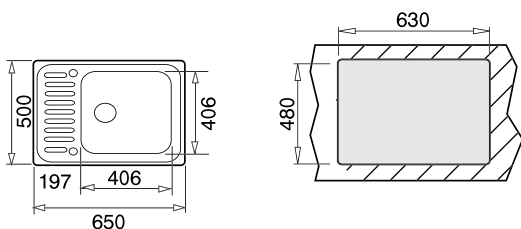

TOTAL SUPER BOWL 1C

гладка КОД: M.546.4 / EAN: 8421152032671

ЦЕНА С ДДС: 209 лв.

микролен КОД: M.546.MC4 / EAN: 8695671103123

ЦЕНА С ДДС: 219 лв.

- „Седящ“ монтаж отгоре / Обръщаема
- Инокс 18/10 хром/никел
- Гладка или микролен
- Размери: 65 x 50 см за шкаф със светъл отвор 50 см
- Голямо корито 40 x 40 см / Дълбочина 19 см
- Клапан 3½" с цедка
- Сифон / Преливник