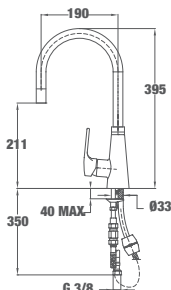

Цвят: хром

- Материал: месинг
- Керамична глава
- Изтеглящ се душ
- Усилена спирала на душа
- Въртящ се чучур
- Аератор срещу натрупване на варовик
- Височина до чучура/общо: 211/395 мм