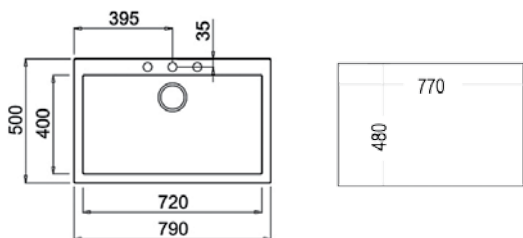

ЦЕНА С ДДС: 459 лв.

Цветовете: бял (снежен), крем, бежов, каменносив, черен

- „Седящ“ монтаж отгоре
- Размери: 79 x 50 см за шкаф със светъл отвор 80 см
- Голямо корито 72 x 40 см / Дълбочина 20 см
- Автоматичен клапан 3½" с цедка
- 3 възможни места за монтаж на смесител
- Сифон и преливник