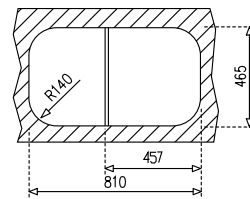

ПАКЕТ
ТЕКАWAY

EASY STYLO 1C + MF-2 ПРОЕКТ НИСЪК + ДОЗАТОР ЗА САПУН

КОД: М.109 / EAN: 8421152114094
ЦЕНА С ДДС: 299 лв.

на смесителя

на мивката

Технически х-ки на мивката:

- „Седящ“ монтаж отгоре
- Инокс 18/10 Хром/Никел / Гладка
- Размери: 46,5 x 48,5 см за шкаф със светъл отвор 45 см
- Корито 40 x 36 см
- Дълбочина 17 см
- Клапан 3½" с цедка
- Сифон и преливник

Технически х-ки на на смесителя:

- Керамична глава, въртящ се чучур
- Аератор срещу натрупване на варовик
- Височина до чучура/общо: 140/167 мм
- Материал: месинг
- Покритие (цвет): хром
- **Дозатор - 2 години гаранция**