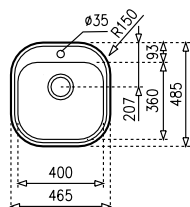

ТЕКА ПАКЕТИ
ТЕКАWAY

ПАКЕТ
ТЕКАWAY

до изчерпване

EASY STYLO 1C 1E + INCA 995 ХРОМ + КОШНИЦА

ляв отцедник КОД: М.111.Л / EAN: 8421152114087
десен отцедник КОД: М.111.Д / EAN: 8421152114070
ляв / десен отцедник **ЦЕНА С ДДС: 349** лв.

на мивката

на смесителя

Технически х-ки на мивката:

- „Седящ“ монтаж отгоре
- Ляв или десен отцедник
- Инокс 18/10 Хром/Никел / Гладка
- Размери: 83 x 48,5 см за шкаф със светъл отвор 45 см
- Корито 36 x 39,5 см
- Дълбочина 17 см
- Клапан 3½" с цедка
- Сифон и преливник

Технически х-ки на на смесителя:

- Керамична глава,
- Въртящ се чучур,
- Аератор срещу натрупване на варовик
- Височина до чучура/общо: 218/341 мм
- Материал: месинг, Покритие: хром
- **Кошница - 2 години гаранция**

ПАКЕТ
ТЕКАWAY

EASY STYLO 1C + MF-2 ПРОЕКТ НИСЪК + ДОЗАТОР ЗА САПУН

КОД: М.109 / EAN: 8421152114094
ЦЕНА С ДДС: 299 лв.

на смесителя

на мивката

Технически х-ки на мивката:

- „Седящ“ монтаж отгоре
- Инокс 18/10 Хром/Никел / Гладка
- Размери: 46,5 x 48,5 см за шкаф със светъл отвор 45 см
- Корито 40 x 36 см
- Дълбочина 17 см
- Клапан 3½" с цедка
- Сифон и преливник

Технически х-ки на на смесителя:

- Керамична глава, въртящ се чучур
- Аератор срещу натрупване на варовик
- Височина до чучура/общо: 140/167 мм
- Материал: месинг
- Покритие (цвет): хром
- **Дозатор - 2 години гаранция**

ПАКЕТ
ТЕКАWAY

EASY STYLO 1C + INCA 995 ХРОМ + ДОЗАТОР ЗА САПУН

КОД: М.110 / EAN: 8421152114094
ЦЕНА С ДДС: 349 лв.

на смесителя

на мивката

Технически х-ки на мивката:

- „Седящ“ монтаж отгоре
- Инокс 18/10 Хром/Никел / Гладка
- Размери: 46,5 x 48,5 см за шкаф със светъл отвор 45 см
- Корито 40 x 36 см
- Дълбочина 17 см
- Клапан 3½" с цедка
- Сифон и преливник

Технически х-ки на на смесителя: