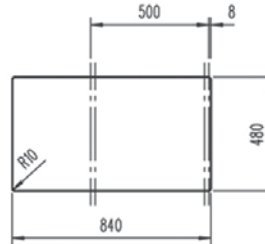

ЦЕНА С ДДС: 379 лв.

Цветовете: бял, слонова кост, пясъчно бежов, сив металик, тъмносив, черен, черен металик

- „Седящ“ монтаж отгоре / Обръщаема
- Размери: 86 x 51 см за шкаф със светъл отвор 50 см
- Голямо корито 38 x 41,4 см / Дълбочина 20 см
- Клапан 3½" с цедка
- Сифон и преливник