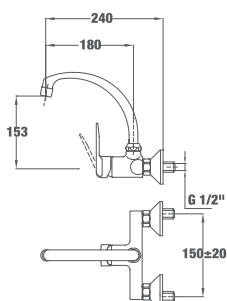

EASY INCA 3A STENA

КОД: Б.573.1.ХР / EAN: 8421152091500
ЦЕНА С ДДС: 189 лв.

Цвет: хром

- Материал: месинг
- Керамична глава
- Въртящ се чучур
- Аератор срещу натрупване на варовик
- Дължина на чучура/общо: 180/240 мм
- Височина до чучура: 153 мм