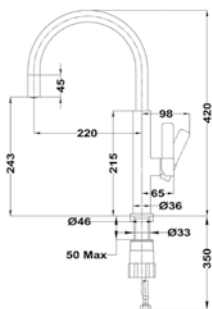

Цвят на рамото: бял или черен

- Материал: месинг
- Покритие: прахово боядисване
- Керамична глава
- Въртящ се чучур
- Аератор срещу натрупване на варовик, вграден в чучура
- Височина до чучура/общо: 243/420 мм
- Система за бърз монтаж Easy fix

TOTAL FORMENTERA TOP FOT 995

КОД: Б.7010.ХР / EAN: 8434778002096
ЦЕНА С ДДС: 259 лв.

Цвят: хром

- Материал: месинг
- Керамична глава
- Въртящ се чучур
- Аератор срещу натрупване на варовик, вграден в чучура
- Височина до чучура/общо: 243/420 мм
- Система за бърз монтаж Easy fix