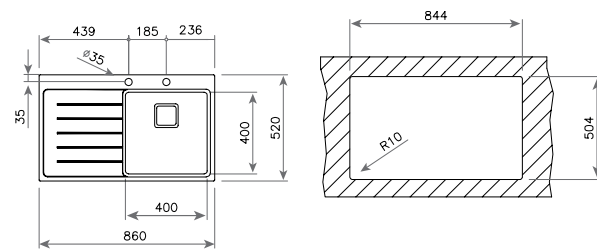

СЕРИЯ
PURELINE

MAESTRO ZENIT RS15 1C 1E / ДЕСЕН ОТЦЕДНИК

КОД: М.1015.А.Д / EAN: 8434778004601

ЦЕНА С ДДС: 679 лв.

- „Седящ“ монтаж отгоре
- Инокс 18/10 хром/никел / Гладка
- Сифон / Преливник Размери: 86 x 52 см за шкаф със светъл отвор 50 см
- Голямо корито 40 x 40 см / Дълбочина 20 см
- Заоблени ъгли (R15) на коритото за по-лесно почистване
- Система SilentSmart за намаляване на шума от течаща вода с до 50%
- Автоматичен квадратен клапан SQ 3½" с цедка и декоративен капак
- Сифон / Преливник

СЕРИЯ
PURELINE

MAESTRO ZENIT RS15 1C 1E / ЛЯВ ОТЦЕДНИК

КОД: М.1015.А.Л / EAN: 8434778004625

ЦЕНА С ДДС: 679 лв.

- „Седящ“ монтаж отгоре
- Инокс 18/10 хром/никел / Гладка
- Сифон / Преливник Размери: 86 x 52 см за шкаф със светъл отвор 50 см
- Голямо корито 40 x 40 см / Дълбочина 20 см
- Заоблени ъгли (R15) на коритото за по-лесно почистване
- Система SilentSmart за намаляване на шума от течаща вода с до 50%
- Автоматичен квадратен клапан SQ 3½" с цедка и декоративен капак
- Сифон / Преливник

СЕРИЯ
PURELINE

MAESTRO ZENIT RS15 1C

КОД: М.1014.А / EAN: 8434778004687

ЦЕНА С ДДС: 649 лв.

- „Седящ“ монтаж отгоре
- Инокс 18/10 хром/никел / Гладка
- Размери: 60 x 52 см за шкаф със светъл отвор 60 см
- Голямо корито 50 x 40 см / Дълбочина 20 см
- Заоблени ъгли (R15) на коритото за по-лесно почистване
- Система SilentSmart за намаляване на шума от течаща вода с до 50%
- Автоматичен квадратен клапан SQ 3½" с цедка и декоративен капак
- Сифон / Преливник

Silent Smart

50% по-малко шум:
максимум комфорт