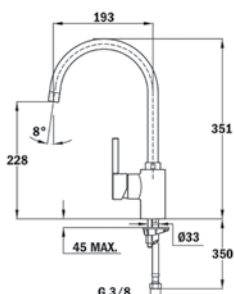

Цвят: инокс

- Материал: месинг
- Керамична глава
- Въртящ се чучур
- Аератор срещу натрупване на варовик
- Височина до чучура/общо: 228/351 мм