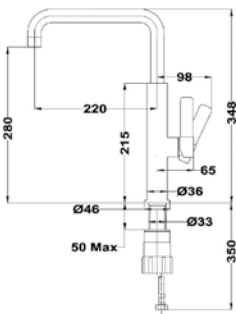

 КОД: Б.532.2.ПОЗ / EAN: 8421152137116
 КОД: Б.532.2.НЕОН / EAN: 8421152137130

до изчерпване

TOTAL FORMENTERA TOP FOT 994

Код: Б.7014.XP / EAN: 8434778003758
ЦЕНА С ДДС: 219 лв.

Цвят: хром

- Материал: месинг
- Керамична глава
- Въртящ се чучур
- Аератор срещу натрупване на варовик
- Височина до чучура/общо: 280/348 мм