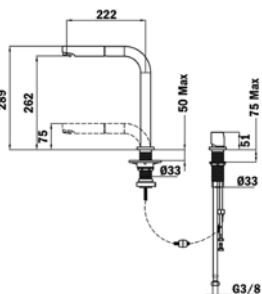

Цвят: хром

- За монтаж под прозорец
- Материал: месинг
- Керамична глава
- Въртящ и издърпващ се чучур
- Прибиращо се рамо
- Аератор срещу натрупване на варовик
- Височина в прибрано/извадено положение: 75/289 мм
- Необходими са два отвора от $\varnothing 35$ мм

MAESTRO FO 915 ХРОМ

■ КОД: Б.596.ХР / EAN: 8421152112700
ЦЕНА С ДДС: 299 лв.

Цвят: хром

- Материал: месинг
- Керамична глава
- Въртящ се чучур
- Аератор срещу натрупване на варовик
- Височина до чучура/общо: 271/290 мм