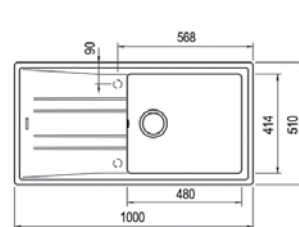

MAESTRO STONE 60 L-TG

- КОД: M.1020.БЯ / EAN: 8434778005363
- КОД: M.1020.СК / EAN: 8434778005332
- КОД: M.1020.БЕЖ / EAN: 8434778005318
- КОД: M.1020.СМ / EAN: 8434778005295
- КОД: M.1020.ТС / EAN: 8434778005875
- КОД: M.1020.ЧЕ / EAN: 8434778005301
- КОД: M.1020.ЧМ / EAN: 8434778005325

ЦЕНА С ДДС: 389 лв.

Цветовете: бял, слонова кост, пясъчно бежов, сив металик, тъмносив, черен, черен металик

- „Седящ“ монтаж отгоре / Обръщаема
- Размери: 100 x 51 см за шкаф със светъл отвор 60 см
- Голямо корито 48 x 41,4 см / Дълбочина 20 см
- Клапан 3½" с цедка
- Сифон и преливник