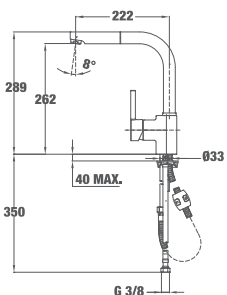

MAESTRO ARES K 938 PULL-OUT

□ КОД: Б.037.БЯ / EAN: 8421152134252
■ КОД: Б.037.ЧЕ / EAN: 8421152134207
ЦЕНА С ДДС: 479 лв.

Цвят: бял или черен

- Материал: месинг
- Покритие: прахово боядисване
- Керамична глава
- Изтеглящ се душ
- Въртящ се чучур
- Аератор срещу натрупване на варовик
- Височина до чучура/общо: 262/289 мм