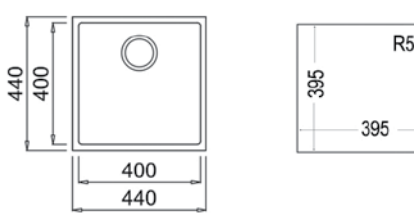

ЦЕНА С ДДС: 379 лв.

Цветовете: бял (снежен), крем, бежов, каменносив, черен

- За монтаж под плот
- Размери: 44 x 44 см за шкаф със светъл отвор 50 см
- Голямо корито 40 x 40 см / Дълбочина 20 см
- Клапан 3½" с цедка
- Сифон и преливник