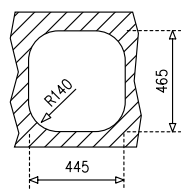

ТЕКА ПАКЕТИ
ТЕКАWAY

ПАКЕТ
ТЕКАWAY

до изчерпване

EASY STYLO 1C 1E + INCA 995 ХРОМ + КОШНИЦА

ляв отцедник КОД: М.111.Л / EAN: 8421152114087
десен отцедник КОД: М.111.Д / EAN: 8421152114070
ляв / десен отцедник **ЦЕНА С ДДС: 349** лв.

на мивката

на смесителя

Технически х-ки на мивката:

- „Седящ“ монтаж отгоре
- Ляв или десен отцедник
- Инокс 18/10 Хром/Никел / Гладка
- Размери: 83 x 48,5 см за шкаф със светъл отвор 45 см
- Корито 36 x 39,5 см
- Дълбочина 17 см
- Клапан 3½" с цедка
- Сифон и преливник

Технически х-ки на на смесителя:

- Керамична глава,
- Въртящ се чучур,
- Аератор срещу натрупване на варовик
- Височина до чучура/общо: 218/341 мм
- Материал: месинг, Покритие: хром
- **Кошница - 2 години гаранция**

ПАКЕТ
ТЕКАWAY

EASY STYLO 1C + MF-2 ПРОЕКТ НИСЪК + ДОЗАТОР ЗА САПУН

КОД: М.109 / EAN: 8421152114094
ЦЕНА С ДДС: 299 лв.

на смесителя

на мивката

Технически х-ки на мивката:

- „Седящ“ монтаж отгоре
- Инокс 18/10 Хром/Никел / Гладка
- Размери: 46,5 x 48,5 см за шкаф със светъл отвор 45 см
- Корито 40 x 36 см
- Дълбочина 17 см
- Клапан 3½" с цедка
- Сифон и преливник

Технически х-ки на на смесителя:

- Керамична глава, въртящ се чучур
- Аератор срещу натрупване на варовик
- Височина до чучура/общо: 140/167 мм
- Материал: месинг
- Покритие (цвет): хром
- **Дозатор - 2 години гаранция**

ПАКЕТ
ТЕКАWAY

EASY STYLO 1C + INCA 995 ХРОМ + ДОЗАТОР ЗА САПУН

КОД: М.110 / EAN: 8421152114094
ЦЕНА С ДДС: 349 лв.

на смесителя

на мивката

Технически х-ки на мивката:

- „Седящ“ монтаж отгоре
- Инокс 18/10 Хром/Никел / Гладка
- Размери: 46,5 x 48,5 см за шкаф със светъл отвор 45 см
- Корито 40 x 36 см
- Дълбочина 17 см
- Клапан 3½" с цедка
- Сифон и преливник

Технически х-ки на на смесителя: