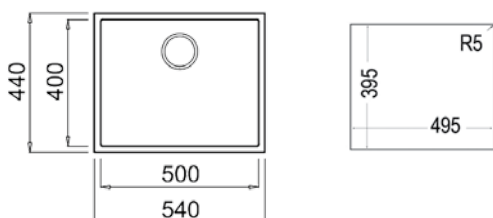

MAESTRO SQUARE 50.40 TG

Произведени в Италия

КОД: M.1027.БЯ / EAN: 8434778007411   КОД: M.1027.КС / EAN: 8434778007381
КОД: M.1027.КР / EAN: 8434778007404   КОД: M.1027.ЧЕ / EAN: 8434778007374
КОД: M.1027.БЕЖ / EAN: 8434778007398

ЦЕНА С ДДС: 389 лв.

Цветовете: бял (снежен), крем, бежов, каменносив, черен

- За монтаж под плот
- Размери: 54 x 44 см за шкаф със светъл отвор 60 см
- Голямо корито 50 x 40 см / Дълбочина 20 см
- Клапан 3½" с цедка
- Сифон и преливник