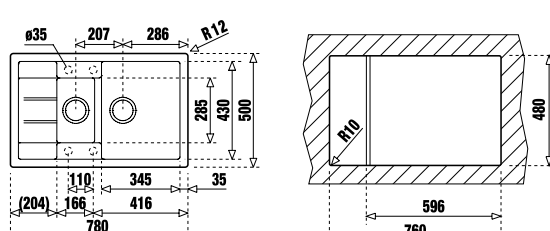

Цветове: бял, слонова кост, черен металик

- „Седящ“ монтаж отгоре / Обръщаема
- Размери: 78 x 50 см за шкаф със светъл отвор 60 см
- Голямо корито 34,5 x 43 см / Дълбочина 20 см
- Автоматичен клапан 3½" с цедка
- Малко корито 16,6 x 28,5 x 14,5 см
- Сифон и преливник в малкото корито