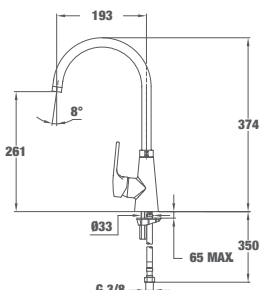

TOTAL VITA K 938 PULL-OUT

■ КОД: Б.030.ХР / EAN: 8421152084786
ЦЕНА С ДДС: 369 лв.

Цвят: хром

- Материал: месинг
- Керамична глава
- Изтеглящ се душ
- Усилена спирала на душа
- Въртящ се чучур
- Аератор срещу натрупване на варовик
- Височина до чучура/общо: 211/395 мм