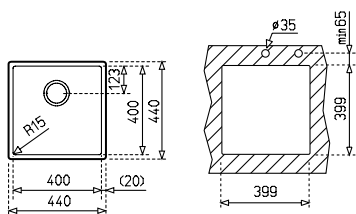

СЕРИЯ
PURELINE

MAESTRO BE LINEA RS15 40.40

КОД: М.1018 / EAN: 8434778004328

ЦЕНА С ДДС: 459 лв.

- Мивка за монтаж под плот
- Инокс 18/10 хром/никел / Гладка
- Размери: 44 x 44 см за шкаф със светъл отвор 50 см
- Голямо корито 40 x 40 см / Дълбочина 20 см
- Заоблени ъгли (R15) на коритото за по-лесно почистване
- Система SilentSmart за намаляване на шума от течаща вода с до 50%
- Клапан 3½" с цедка
- Сифон / Преливник