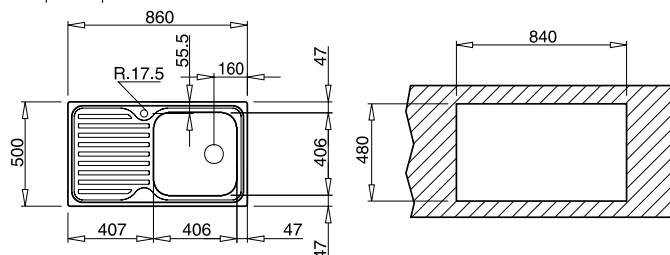

СЕРИЯ SUPER BOWL

TOTAL SUPER BOWL 1C 1E

гладка КОД: M.546.1 / EAN: 8421152019283

ЦЕНА С ДДС: 279 лв.

микролен КОД: M.546.MC1 / EAN: 8421152015278

ЦЕНА С ДДС: 289 лв.

- „Седящ“ монтаж отгоре / Обръщаема
- Инокс 18/10 хром/никел
- Гладка или микролен
- Размери: 86 x 50 см за шкаф със светъл отвор 50 см
- Голямо корито 40 x 40 см / Дълбочина 19 см
- Клапан 3½" с цедка
- Сифон / Преливник