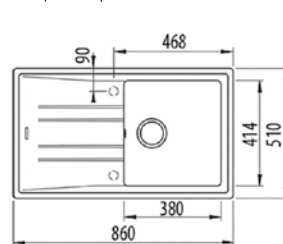

ЦЕНА С ДДС: 379 лв.

Цветовете: бял, слонова кост, пясъчно бежов, сив металик, тъмносив, черен, черен металик

- „Седящ“ монтаж отгоре / Обръщаема
- Размери: 86 x 51 см за шкаф със светъл отвор 50 см
- Голямо корито 38 x 41,4 см / Дълбочина 20 см
- Клапан 3½" с цедка
- Сифон и преливник