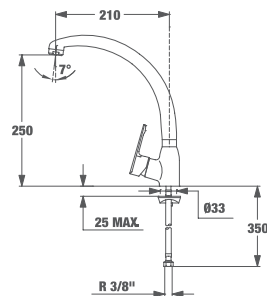

Цвят: хром

- Материал: месинг
- Керамична глава
- Въртящ се чучур
- Аератор срещу натрупване на варовик
- Височина до чучура/общо: 248/283 мм