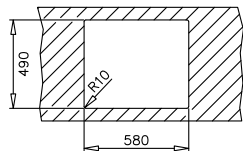

СЕРИЯ UNIVERSE

TOTAL UNIVERSE 45 T-XP 1B 1D

гладка КОД: M.1104 / EAN: 8434778014952

ЦЕНА С ДДС: 189 лв.

микролен КОД: M.1104.MC / EAN: 8434778015997

ЦЕНА С ДДС: 199 лв.

- „Седящ“ монтаж отгоре / Обръщаема
- Инокс 18/10 хром/никел / Гладка или микролен
- Размери: 79 x 50 см за шкаф със светъл отвор 45 см
- Корито 34 x 40 см / Дълбочина 17 см
- Клапан 3½" с цедка
- Сифон и преливник