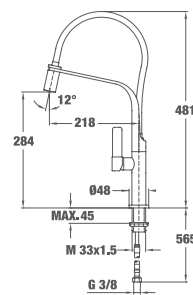

Цвят: бял или черен

- Материал: месинг
- Покритие: прахово боядисване
- Керамична глава
- Подвижен душ с 1 вид струя на водата
- Високоустойчива обвивка на душа
- Аератор срещу натрупване на варовик
- Лесно почистване от варовик
- Височина в статично положение до чучура/общо: 284/481 мм