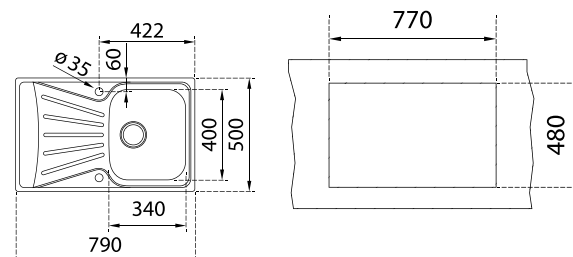

- „Седящ“ монтаж отгоре / Обръщаема
- Инокс 18/10 хром/никел / Гладка или микролен
- Размери: 86 x 50 см за шкаф със светъл отвор 50 см
- Корито 40,6 x 40,6 см / Дълбочина 17 см
- Клапан 3½" с цедка
- Сифон и преливник

СЕРИЯ STARBRIGHT

EASY STARBRIGHT 45 (E-XP / E-XM) 1B 1D

- гладка** КОД: M.1109 / EAN: 8434778015775
ЦЕНА С ДДС: 159 лв.
- микролен** КОД: M.1109.MC / EAN: 8434778015836
ЦЕНА С ДДС: 169 лв.

- „Седящ“ монтаж отгоре / Обръщаема
- Инокс 18/10 хром/никел / Гладка или микролен
- Размери: 79 x 50 см за шкаф със светъл отвор 45 см
- Корито 34 x 40 см / Дълбочина 16 см
- Клапан 3½" с цедка
- Сифон и преливник