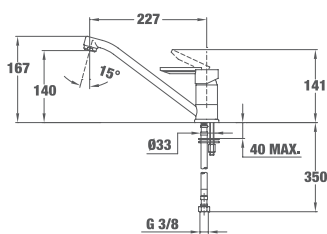

Цвет на ръкохватка - хром

Цвет на тялото: слонова кост

- Материал: месинг
- Покритие: прахово боядисване
- Керамична глава
- Въртящ се чучур
- Ограничител за топлата вода
- Аератор срещу натрупване на варовик
- Височина до чучура/общо: 140/167 мм

EASY MT PLUS 913

КОД: Б.536.ХР / EAN: 8421152084724
ЦЕНА С ДДС: 169 лв.

Цвет: хром

- Материал: месинг
- Покритие: прахово боядисване
- Керамична глава
- Въртящ се чучур
- Аератор срещу натрупване на варовик
- Височина до чучура/общо: 152/181 мм