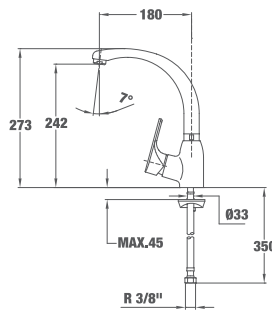

Цвят: хром

- Материал: месинг
- Керамична глава
- Въртящ се чучур
- Аератор срещу натрупване на варовик
- Височина до чучура/общо: 242/273 мм