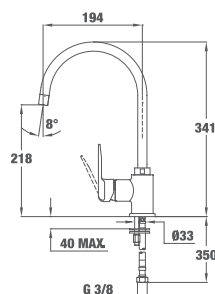

Цвят на основата: черен металик, черен

- Материал: месинг
- Покритие: прахово боядисване
- Керамична глава
- Въртящ се чучур
- Аератор срещу натрупване на варовик
- Височина до чучура/общо: 218/341 мм