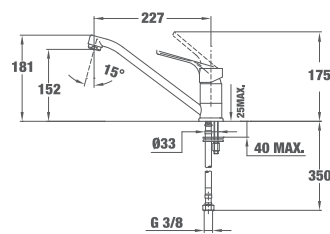

EASY ML

КОД: Б.537.ХРСК / EAN: 8421152134986
ЦЕНА С ДДС: 229 лв.

Цвет на ръкохватка - хром

Цвет на тялото: слонова кост

- Материал: месинг
- Покритие: прахово боядисване
- Керамична глава
- Въртящ се чучур
- Ограничител за топлата вода
- Аератор срещу натрупване на варовик
- Височина до чучура/общо: 140/167 мм

EASY MT PLUS 913

КОД: Б.536.ХР / EAN: 8421152084724
ЦЕНА С ДДС: 169 лв.

Цвет: хром

- Материал: месинг
- Покритие: прахово боядисване
- Керамична глава
- Въртящ се чучур
- Аератор срещу натрупване на варовик
- Височина до чучура/общо: 152/181 мм

EASY MT PLUS 913

КОД: Б.536.ЧЕ / EAN: 8421152134542
КОД: Б.536.ХРЧМ / EAN: 8421152090787
КОД: Б.536.ХРСК / EAN: 8421152090824
ЦЕНА С ДДС: 269 лв.

Цвет: черен, черен металик,

слонова кост

- Материал: месинг
- Покритие: прахово боядисване
- Керамична глава
- Въртящ се чучур
- Аератор срещу натрупване на варовик
- Височина до чучура/общо: 152/181 мм

TOTAL SP 995

КОД: Б.552.ЧЕ / EAN: 8421152134740
КОД: Б.552.ЧМ / EAN: 8421152102213
КОД: Б.552.СК / EAN: 8421152102237
ЦЕНА С ДДС: 229 лв.

Цвет: черен, черен металик или

слонова кост

- Материал: месинг
- Покритие: прахово боядисване
- Керамична глава
- Аератор срещу натрупване на варовик
- Височина до чучура/общо: 218/341 мм

EASY INCA 3A STENA

КОД: Б.573.1.ХР / EAN: 8421152091500
ЦЕНА С ДДС: 189 лв.

Цвет: хром

- Материал: месинг
- Керамична глава
- Въртящ се чучур
- Аератор срещу натрупване на варовик
- Дължина на чучура/общо: 180/240 мм
- Височина до чучура: 153 мм

EASY MT PLUS 025

КОД: Б.049.ХР / EAN: 8421152086971
ЦЕНА С ДДС: 179 лв.

Цвет: хром

- Материал: месинг
- Керамична глава
- Въртящ се чучур
- Аератор срещу натрупване на варовик
- Дължина на чучура/общо: 200/269 мм
- Височина до чучура: 153 мм