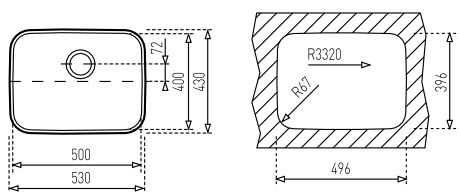

TOTAL BE 45.40 (20)

КОД: M.629 / EAN: 8421152066454

ЦЕНА С ДДС: 269 лв.

- Мивка за монтаж под плот
- Инокс 18/10 хром/никел / Гладка
- Размери: 47,9 x 42,9 см за шкаф със светъл отвор 60 см
- Голямо корито 45 x 40 см / Дълбочина 20 см
- Клапан 3½" с цедка
- Сифон / Преливник