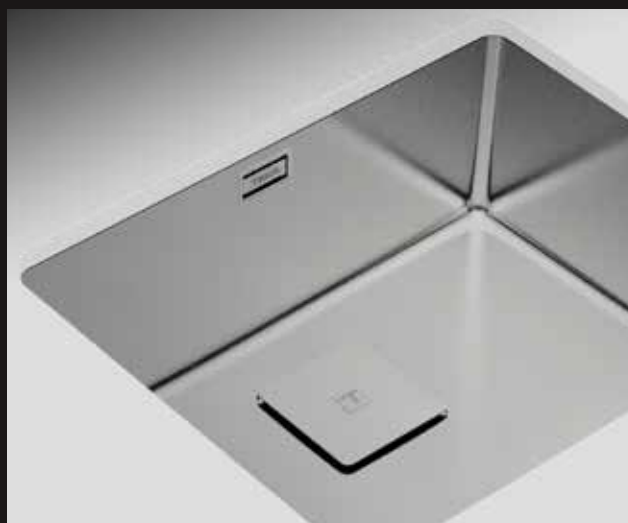

Подплатов монтаж

Популярен избор за комбинация с камък, гранит и модерни композитни материали. Мивката се монтира и уплътнява от долната част на работния плот чрез специални скоби, предоставени в комплекта към нея. Подплатовият монтаж осигурява лесно почистване на мивката и предотвратява задържането на мръсотия около и под рамката. Мебелния плот е изцяло гладък, а мивката придава елегантност и голямо удобство.