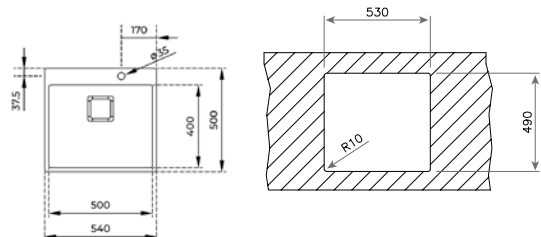

MAESTRO FORLINEA RS15 50.40

КОД: М.1011 / EAN: 8434778004472

ЦЕНА С ДДС: 549 лв.

- „Седящ“ монтаж отгоре или в една равнина с плота
- Инокс 18/10 хром/никел / Гладка
- Размери: 54 x 50 см за шкаф със светъл отвор 60 см
- Голямо корито 50 x 40 см / Дълбочина 20 см
- Заоблени ъгли (R15) на коритото за по-лесно почистване
- Система SilentSmart за намаляване на шума от течаща вода с до 50%
- Квадратен клапан SQ 3½" с цедка и декоративен капак
- Правоъгълен преливник
- Сифон