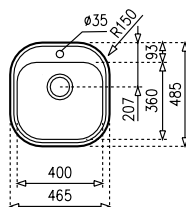

ПАКЕТ
ТЕКАWAY

EASY STYLO 1C + INCA 995 ХРОМ + ДОЗАТОР ЗА САПУН

КОД: М.110 / EAN: 8421152114094
ЦЕНА С ДДС: 349 лв.

на смесителя

на мивката

Технически х-ки на мивката:

- „Седящ“ монтаж отгоре
- Инокс 18/10 Хром/Никел / Гладка
- Размери: 46,5 x 48,5 см за шкаф със светъл отвор 45 см
- Корито 40 x 36 см
- Дълбочина 17 см
- Клапан 3½" с цедка
- Сифон и преливник

Технически х-ки на на смесителя:

- Керамична глава, въртящ се чучур
- Аератор срещу натрупване на варовик
- Височина до чучура/общо: 218/341 мм
- Материал: месинг
- Покритие (цвет): хром
- **Дозатор - 2 години гаранция**