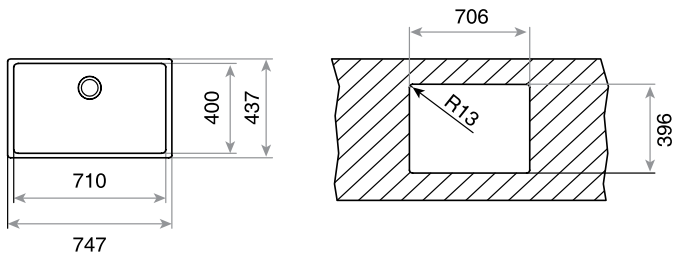

СЕРИЯ
PURELINE

MAESTRO BE LINEA RS15 71.40

КОД: М.1016 / EAN: 8434778004298

ЦЕНА С ДДС: 899 лв.

- Мивка за монтаж под плот
- Инокс 18/10 хром/никел / Гладка
- Размери: 75 x 44 см за шкаф със светъл отвор 90 см
- Голямо корито 71 x 40 см / Дълбочина 20 см
- Заоблени ъгли (R15) на коритото за по-лесно почистване
- Система SilentSmart за намаляване на шума от течаща вода с до 50%
- Клапан 3½" с цедка
- Сифон / Преливник