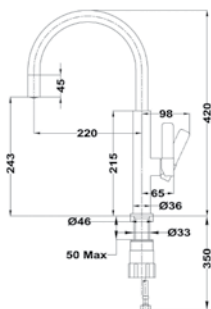

TOTAL INCA 995 ХРОМ

КОД: Б.532.ХР / EAN: 8421152066669
ЦЕНА С ДДС: 179 лв.

Цвят: хром

- Материал: месинг
- Керамична глава
- Въртящ се чучур
- Аератор срещу натрупване на варовик
- Височина до чучура/общо: 218/341 мм