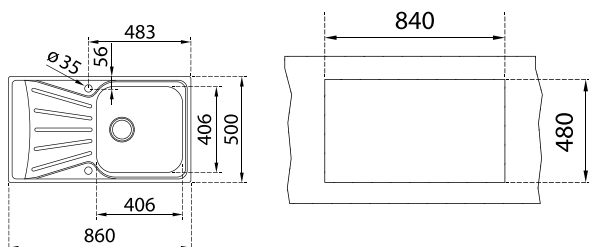

- „Седящ“ монтаж отгоре / Обръщаема
- Инокс 18/10 хром/никел / Гладка или микролен
- Размери: 86 x 50 см за шкаф със светъл отвор 50 см
- Корито 40,6 x 40,6 см / Дълбочина 17 см
- Клапан 3½" с цедка
- Сифон и преливник