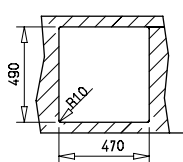

Произведени
в Германия

TOTAL MENORCA 50 S-TG

- КОД: M.427.A.CK / EAN: 8421152091067
- КОД: M.427.A.OБ / EAN: 8421152129814
- КОД: M.427.A.ЧМ / EAN: 8421152128435

ЦЕНА С ДДС: 499 лв.

Цветовете: слонова кост, опалбежов, черен металик

- „Седящ“ монтаж отгоре
- Размери: 49 x 51 см за шкаф със светъл отвор 50 см
- Голямо корито 43,5 x 37,5 см / Дълбочина 18 см
- Автоматичен клапан 3½" с цедка
- Сифон и преливник

Произведени
в Германия

MAESTRO STONE 60 S-TG

- КОД: M.1023.БЯ / EAN: 8434778006124
- КОД: M.1023.СК / EAN: 8434778006117
- КОД: M.1023.БЕЖ / EAN: 8434778006094
- КОД: M.1023.СМ / EAN: 8434778006070
- КОД: M.1023.ТС / EAN: 8434778006131
- КОД: M.1023.ЧЕ / EAN: 8434778006087
- КОД: M.1023.ЧМ / EAN: 8434778006100

ЦЕНА С ДДС: 369 лв.

Цветовете: бял, слонова кост, пясъчно бежов, сив металик, тъмносив, черен, черен металик

- „Седящ“ монтаж отгоре / Обръщаема
- Размери: 78 x 51 см за шкаф със светъл отвор 60 см
- Голямо корито 48 x 41,4 см / Дълбочина 20 см
- Клапан 3½" с цедка
- Сифон и преливник

Произведени
в Германия

MAESTRO STONE 60 L-TG

- КОД: M.1020.БЯ / EAN: 8434778005363
- КОД: M.1020.СК / EAN: 8434778005332
- КОД: M.1020.БЕЖ / EAN: 8434778005318
- КОД: M.1020.СМ / EAN: 8434778005295
- КОД: M.1020.ТС / EAN: 8434778005875
- КОД: M.1020.ЧЕ / EAN: 8434778005301
- КОД: M.1020.ЧМ / EAN: 8434778005325

ЦЕНА С ДДС: 389 лв.

Цветовете: бял, слонова кост, пясъчно бежов, сив металик, тъмносив, черен, черен металик

- „Седящ“ монтаж отгоре / Обръщаема
- Размери: 100 x 51 см за шкаф със светъл отвор 60 см
- Голямо корито 48 x 41,4 см / Дълбочина 20 см
- Клапан 3½" с цедка
- Сифон и преливник

Произведени
в Германия

MAESTRO STONE 50 B-TG