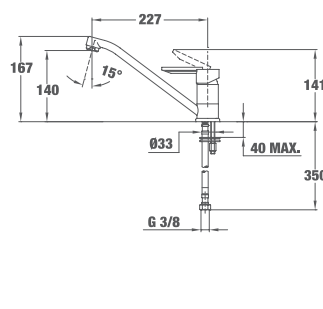

TOTAL FORMENTERA TOP FOT 994

Код: Б.7014.XP / EAN: 8434778003758
ЦЕНА С ДДС: 219 лв.

Цвят: хром

- Материал: месинг
- Керамична глава
- Въртящ се чучур
- Аератор срещу натрупване на варовик
- Височина до чучура/общо: 280/348 мм

EASY IN 994

Код: Б.7017.XP
ЦЕНА С ДДС: 159 лв.

Цвят: хром

- Материал: месинг
- Керамична глава
- Въртящ се чучур
- Аератор срещу натрупване на варовик
- Височина до чучура/общо: 280/347 мм

EASY MT PLUS 915

Код: Б.534.XP / EAN: 8421152084823
ЦЕНА С ДДС: 229 лв.

Цвят: хром

- Материал: месинг
- Керамична глава
- Въртящ се чучур
- Аератор срещу натрупване на варовик
- Височина до чучура/общо: 242/273 мм

EASY MF-2 PROJECT ВИСОК

Код: Б.533.XP / EAN: 8421152749197
ЦЕНА С ДДС: 159 лв.

Цвят: хром

- Материал: месинг
- Керамична глава
- Въртящ се чучур
- Аератор срещу натрупване на варовик
- Височина до чучура/общо: 248/283 мм

EASY MT PLUS 993

Код: Б.538.XP / EAN: 8421152098219
ЦЕНА С ДДС: 149 лв.

Цвят: хром

- Материал: месинг
- Керамична глава
- Въртящ се чучур
- Включен пръстен-основа за монтаж на по-голяма височина
- Аератор срещу натрупване на варовик
- Височина (с монтиран пръстен) до чучура/общо: 189/210 мм

EASY MF-2 PROJECT НИСЪК

Код: Б.537.XP / EAN: 8421152747650
ЦЕНА С ДДС: 109 лв.

Цвят: хром

- Материал: месинг
- Керамична глава
- Въртящ се чучур
- Аератор срещу натрупване на варовик
- Височина до чучура/общо: 140/167 мм

EASY MT PLUS 978 PULL-OUT

Код: Б.535.XP / EAN: 8421152084687
ЦЕНА С ДДС: 299 лв.

Цвят: хром

- Материал: месинг
- Керамична глава
- Изтеглящ се душ с 2 вида струи на водата
- Усилена спирала на душа
- Въртящ се чучур
- Лесно почистване от варовик
- Аератор срещу натрупване на варовик
- Височина до чучура/общо: 110/161 мм