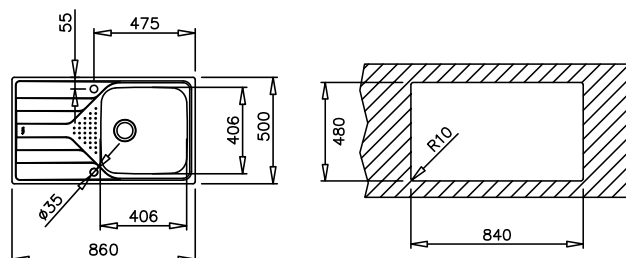

СЕРИЯ
UNIVERSE

TOTAL UNIVERSE 50 T-XP 1B 1D PLUS

КОД: М.1107 / EAN: 8434778015065

ЦЕНА С ДДС: 229 лв.

- „Седящ“ монтаж отгоре / Обръщаема
- Инокс 18/10 хром/никел / Гладка
- Размери: 86 x 50 см за шкаф със светъл отвор 50 см
- Корито 40,6 x 40,6 см
- Дълбочина 19,5 см
- Клапан 3½" с цедка
- Сифон / Преливник