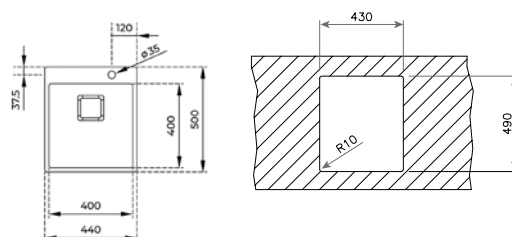

TOTAL BIG BOWL 80 1C PLUS (ВАНИА PLUS)

КОД: M.539.4 / EAN: 8421152059937

ЦЕНА С ДДС: 549 лв.

- „Седящ“ монтаж отгоре
- Инокс 18/10 хром/никел / Гладка
- Размери: 86 x 50 см за шкаф със светъл отвор 90 см
- Голямо корито 73,6 x 43,1 см / Дълбочина 20 см
- Автоматичен клапан 3½" с цедка
- Сифон / Преливник
- С отвор за смесител