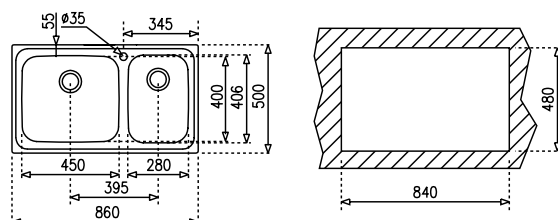

СЕРИЯ
SUPER BOWL

TOTAL SUPER BOWL 86 2C MAX

КОД: М.544.2Д / EAN: 8421152071564

ЦЕНА С ДДС: 449 лв.

- „Седящ“ монтаж отгоре
- Инокс 18/10 хром/никел / Гладка
- Размери: 86 x 50 см за шкаф със светъл отвор 90 см
- Голямо корито 45 x 40 см / Дълбочина 20 см
- Клапан 3½" с цедка
- Сифон / Преливник
- С отвор за смесител