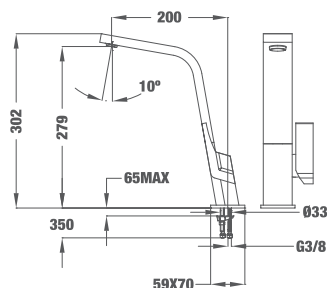

до изчерпване

MAESTRO INX 918

■ КОД: Б.557.ИН / EAN: 8421152137277
ЦЕНА С ДДС: 799 лв.

Цвят: инокс

- Материал: инокс AISI 304
- Керамична глава
- Въртящ се чучур / Прибиращо се рамо
- Антибактериално покритие
- Висока устойчивост
- Лесен за почистване
- Аератор срещу натрупване на варовик
- Височина: 337 мм
- Полезна дължина в мин. / макс. „разгънато“ положение: 180 / 360 мм

MAESTRO ICON ХРОМ

■ КОД: Б.021.ХР / EAN: 8421152090381
ЦЕНА С ДДС: 599 лв.

Цвят: хром

- Материал: месинг
- Керамична глава
- Плосък въртящ се чучур
- Аератор срещу натрупване на варовик, вграден в чучура
- Височина до чучура/общо: 279/302 мм

MAESTRO ICON ЧЕРЕН

■ КОД: Б.021.ЧЕ / EAN: 8421152091364
ЦЕНА С ДДС: 659 лв.

Цвят: черен

- Материал: месинг
- Покритие: прахово боядисване
- Керамична глава
- Плосък въртящ се чучур
- Ограничител за топлата вода
- Аератор срещу натрупване на варовик, вграден в чучура
- Височина до чучура/общо: 279/302 мм

MAESTRO ICON БЯЛ

□ КОД: Б.021.БЯ / EAN: 8421152091357
ЦЕНА С ДДС: 659 лв.

Цвят: бял

- Материал: месинг
- Покритие: прахово боядисване
- Керамична глава
- Плосък въртящ се чучур
- Ограничител за топлата вода
- Аератор срещу натрупване на варовик, вграден в чучура
- Височина до чучура/общо: 279/302 мм

TOTAL VITA K 915

■ КОД: Б.031.ХР / EAN: 8421152076460
ЦЕНА С ДДС: 299 лв.

Цвят: хром

- Материал: месинг
- Керамична глава
- Въртящ се чучур
- Аератор срещу натрупване на варовик
- Височина до чучура/общо: 261/392 мм

TOTAL VITA K 938 PULL-OUT

■ КОД: Б.030.ХР / EAN: 8421152084786
ЦЕНА С ДДС: 369 лв.

Цвят: хром

- Материал: месинг
- Керамична глава
- Изтеглящ се душ
- Усилена спирала на душа
- Въртящ се чучур
- Аератор срещу натрупване на варовик
- Височина до чучура/общо: 211/395 мм