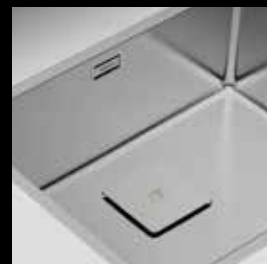

PureLine: изчистен дизайн и изящен стил..

**БЕЗСРОЧНА
ГАРАНЦИЯ**

За всички мивки от
неръждаема стомана

**SILENTSMART
TECHNOLOGY**

Подпотов монтаж

“Седящ” монтаж

Монтаж в една
равнина

Tegranite+, звездата в кухнята