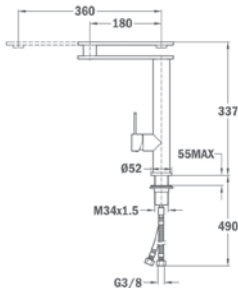

до изчерпване

MAESTRO INX 918

■ КОД: Б.557.ИН / EAN: 8421152137277
ЦЕНА С ДДС: 799 лв.

Цвят: инокс

- Материал: инокс AISI 304
- Керамична глава
- Въртящ се чучур / Прибиращо се рамо
- Антибактериално покритие
- Висока устойчивост
- Лесен за почистване
- Аератор срещу натрупване на варовик
- Височина: 337 мм
- Полезна дължина в мин. / макс. „разгънато“ положение: 180 / 360 мм