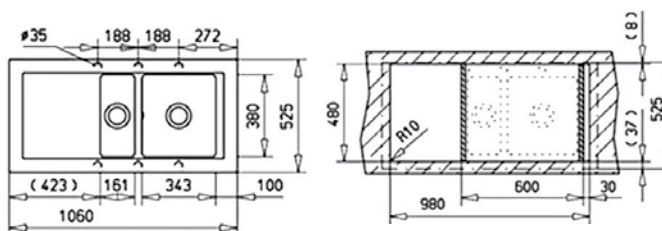

Произведени в Германия

КОД: M.444.БЯ / EAN: 8421152159446
ЦЕНА С ДДС: 756 лв.

Цветове: бял

- „Седящ“ монтаж отгоре / Обръщаема
- Размери: 106 x 52,5 см за шкаф със светъл отвор 60 см
- Голямо корито 34,5 x 38 см / Дълбочина 23 см
- Автоматичен клапан 3½" с цедка
- Малко корито 16 x 38 x 22,5 см
- Сифон и преливник

Включени в комплекта аксесоари:

кристална дъска за рязане с 2 години гаранция