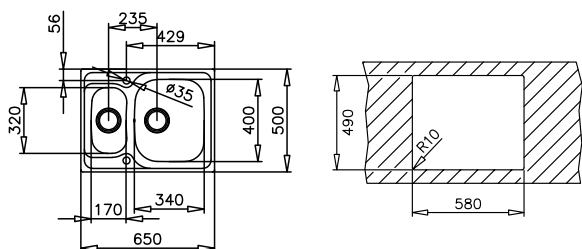

СЕРИЯ
UNIVERSE

TOTAL UNIVERSE 60 T-XP 1½B

КОД: М.1102 / EAN: 8434778015171

ЦЕНА С ДДС: 219 лв.

- „Седящ“ монтаж отгоре / Обръщаема
- Инокс 18/9 хром/никел / Гладка
- Размери: 65 x 50 см за шкаф със светъл отвор 60 см
- Голямо корито 34 x 40 см / Дълбочина 16 см
- Малко корито 17 x 32 x 9,5 см
- Клапани 3½" с цедка
- Сифон и преливник