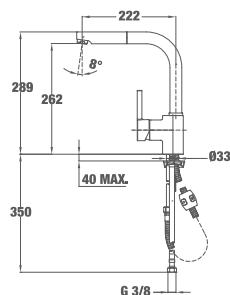

MAESTRO AUK 983 UNDER WINDOW

■ КОД: Б.556.ХР / EAN: 8421152112731
ЦЕНА С ДДС: 529 лв.

Цвят: хром

- За монтаж под прозорец
- Материал: месинг
- Керамична глава
- Въртящ и издърпващ се чучур
- Прибиращо се рамо
- Аератор срещу натрупване на варовик
- Височина в прибрано/извадено положение: 75/289 мм
- Необходими са два отвора от $\varnothing 35$ мм

MAESTRO FO 915 ХРОМ

■ КОД: Б.596.ХР / EAN: 8421152112700
ЦЕНА С ДДС: 299 лв.

Цвят: хром

- Материал: месинг
- Керамична глава
- Въртящ се чучур
- Аератор срещу натрупване на варовик
- Височина до чучура/общо: 271/290 мм

MAESTRO FO 915 ИНОКС

■ КОД: Б.596.ИН / EAN: 8421152134818
ЦЕНА С ДДС: 499 лв.

Цвят: инокс

- Материал: инокс AISI 304
- Керамична глава
- Въртящ се чучур
- Аератор срещу натрупване на варовик
- Височина до чучура/общо: 271/290 мм

MAESTRO IN 938 PULL-OUT ИНОКС

■ КОД: Б.7015.ИН
ЦЕНА С ДДС: 239 лв.

Цвят: инокс

- Материал: месинг
- Керамична глава
- Изтеглящ се душ
- Въртящ се чучур
- Аератор срещу натрупване на варовик
- Височина до чучура/общо: 262/289 мм

MAESTRO ARES K 938 PULL-OUT

■ КОД: Б.037.ХР / EAN: 8421152086995
ЦЕНА С ДДС: 239 лв.

Цвят: хром

- Материал: месинг
- Керамична глава
- Изтеглящ се душ
- Въртящ се чучур
- Аератор срещу натрупване на варовик
- Височина до чучура/общо: 262/289 мм

MAESTRO ARES K 938 PULL-OUT

□ КОД: Б.037.БЯ / EAN: 8421152134252
■ КОД: Б.037.ЧЕ / EAN: 8421152134207
ЦЕНА С ДДС: 479 лв.

Цвят: бял или черен

- Материал: месинг
- Покритие: прахово боядисване
- Керамична глава
- Изтеглящ се душ
- Въртящ се чучур
- Аератор срещу натрупване на варовик
- Височина до чучура/общо: 262/289 мм

MAESTRO FO 999

■ КОД: Б.598.ХР / EAN: 8421152131565
ЦЕНА С ДДС: 529 лв.

Цвят: хром