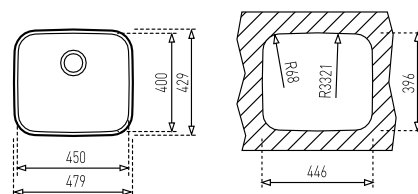

TOTAL BE 785 2C

КОД: M.637 / EAN: 8421152031261

ЦЕНА С ДДС: 479 лв.

- Мивка за монтаж под плот
- Инокс 18/10 хром/никел / Гладка
- Размери: 78,5 x 47 см за шкаф със светъл отвор 90 см
- Голямо корито 40,6 x 40,6 см / Дълбочина 25 см
- Малко корито (отдясно) 28 x 40,6 x 18 см
- Клапан 3½" с цедка
- Сифон / Преливник