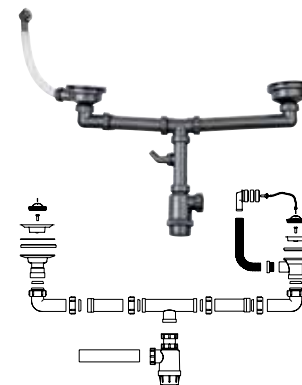

- Клапан без/с преливник 1½
  ЦЕНА С ДДС: 6 лв. / 12 лв.
- Клапан без/с преливник 3½
  ЦЕНА С ДДС: 19 лв. / 23 лв.
- Цедка за клапан 3½
  ЦЕНА С ДДС: 16 лв.
- Сифон за 1 корито
  ЦЕНА С ДДС: 11 лв.
- Свързващи тръби/сифони за 2 корита
  ЦЕНА С ДДС: 11 лв.
- Комплект щипки за 6 см. плот (10 броя)
  ЦЕНА С ДДС: 9 лв.

Инокова тапа за запушване на вече направени отвори при мивките се предоставя **безплатно за мивки ТЕКА**

Внимание: Моля, уточнете модела мивка при поръчка на аксесоари и части

УНИВЕРСАЛЕН КВАДРАТЕН ДОЗАТОР ЗА ТЕЧЕН САПУН

КОД: AM.9331 / EAN: 8434778004786
ЦЕНА С ДДС: 99 лв.

- Покритие/цвет: **инокс**
- За вграждане
- Вместимост на контейнера: 275 мл
- Необходим отвор: Ø 35 мм
- Размери В/Д/Ш: 260 x 90 x Ø 50 мм

УНИВЕРСАЛЕН КРЪГЪЛ ДОЗАТОР ЗА ТЕЧЕН САПУН

КОД: AM.9311 / EAN: 8434778004779
ЦЕНА С ДДС: 69 лв.

- Покритие/цвет: **хром**
- За вграждане
- Вместимост на контейнера: 350 мл
- Необходим отвор: Ø 35 мм
- Размери В/Д/Ш: 280 x 95 x Ø 55 мм