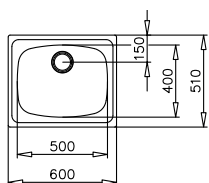

СЕРИЯ UNIVERSE

TOTAL UNIVERSE 45 T-XP 1B 1D

гладка КОД: M.1104 / EAN: 8434778014952

ЦЕНА С ДДС: 189 лв.

микролен КОД: M.1104.MC / EAN: 8434778015997

ЦЕНА С ДДС: 199 лв.

- „Седящ“ монтаж отгоре / Обръщаема
- Инокс 18/10 хром/никел / Гладка или микролен
- Размери: 79 x 50 см за шкаф със светъл отвор 45 см
- Корито 34 x 40 см / Дълбочина 17 см
- Клапан 3½" с цедка
- Сифон и преливник