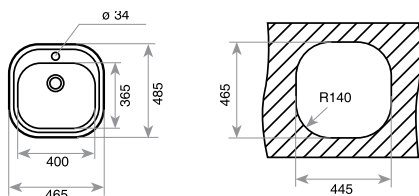

СЕРИЯ
SUPER BOWL

TOTAL SUPER BOWL 86 2C MAX

КОД: М.544.2Д / EAN: 8421152071564

ЦЕНА С ДДС: 449 лв.

- „Седящ“ монтаж отгоре
- Инокс 18/10 хром/никел / Гладка
- Размери: 86 x 50 см за шкаф със светъл отвор 90 см
- Голямо корито 45 x 40 см / Дълбочина 20 см
- Клапан 3½" с цедка
- Сифон / Преливник
- С отвор за смесител

СЕРИЯ
STYLO

TOTAL STYLO 1C

гладка КОД: M.540.0 / EAN: 8421152028070

ЦЕНА С ДДС: 139 лв.

микролен КОД: M.540.MC0 / EAN: 8421152027998

ЦЕНА С ДДС: 149 лв.

- „Седящ“ монтаж отгоре
- Инокс 18/10 хром/никел / Гладка или микролен
- Размери: 46,5 x 48,5 см за шкаф със светъл отвор 45 см
- Корито 40 x 36 см / Дълбочина 17 см
- Клапан 3½" с цедка
- Сифон и преливник
- С отвор за смесител