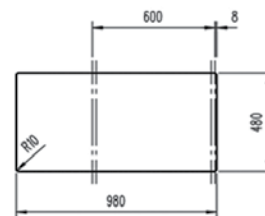

MAESTRO STONE 60 L-TG

- КОД: M.1020.БЯ / EAN: 8434778005363
- КОД: M.1020.СК / EAN: 8434778005332
- КОД: M.1020.БЕЖ / EAN: 8434778005318
- КОД: M.1020.СМ / EAN: 8434778005295
- КОД: M.1020.ТС / EAN: 8434778005875
- КОД: M.1020.ЧЕ / EAN: 8434778005301
- КОД: M.1020.ЧМ / EAN: 8434778005325

ЦЕНА С ДДС: 389 лв.

Цветовете: бял, слонова кост, пясъчно бежов, сив металик, тъмносив, черен, черен металик

- „Седящ“ монтаж отгоре / Обръщаема
- Размери: 100 x 51 см за шкаф със светъл отвор 60 см
- Голямо корито 48 x 41,4 см / Дълбочина 20 см
- Клапан 3½" с цедка
- Сифон и преливник