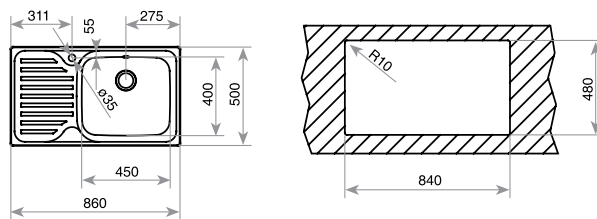

СЕРИЯ
SUPER BOWL

TOTAL SUPER BOWL 86 2C MAX

КОД: М.544.2Д / EAN: 8421152071564

ЦЕНА С ДДС: 449 лв.

- „Седящ“ монтаж отгоре
- Инокс 18/10 хром/никел / Гладка
- Размери: 86 x 50 см за шкаф със светъл отвор 90 см
- Голямо корито 45 x 40 см / Дълбочина 20 см
- Клапан 3½" с цедка
- Сифон / Преливник
- С отвор за смесител