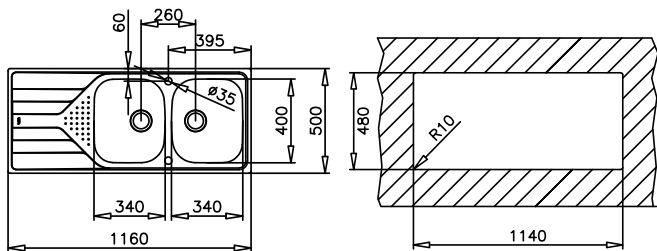

СЕРИЯ
UNIVERSE

TOTAL UNIVERSE 80 T-XP 2B 1D

гладка КОД: M.1106 / EAN: 8421152705704

ЦЕНА С ДДС: 299 лв.

микролен КОД: M.1106.MC / EAN: 8421152026120

ЦЕНА С ДДС: 319 лв.

- „Седящ“ монтаж отгоре / Обръщаема
- Инокс 18/10 хром/никел / Гладка или микролен
- Размери: 116 x 50 см за шкаф със светъл отвор 80 см
- Корита 34 x 40 см / Дълбочина 17 см
- Клапани 3½" с цедка
- Сифон и преливник