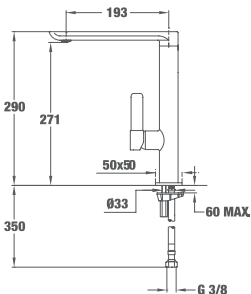

MAESTRO FO 915 ИНОКС

■ КОД: Б.596.ИН / EAN: 8421152134818
ЦЕНА С ДДС: 499 лв.

Цвят: инокс

- Материал: инокс AISI 304
- Керамична глава
- Въртящ се чучур
- Аератор срещу натрупване на варовик
- Височина до чучура/общо: 271/290 мм