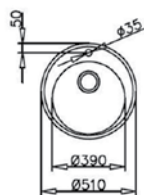

СЕРИЯ
STARBRIGHT

EASY STARBRIGHT 45 (E-XN / E-XM) 1B ORB

гладка КОД: М.1110 / EAN: 8434778015881

ЦЕНА С ДДС: 139 лв.

микролен КОД: М.1110.МС / EAN: 8434778015898

ЦЕНА С ДДС: 149 лв.

- „Седящ“ монтаж отгоре / С отвор за смесител
- Инокс 18/10 хром/никел / Гладка или микролен
- Размери: Ø 51 см за шкаф със светъл отвор Ø 45 см
- Корито Ø 39 см / Дълбочина 16,5 см
- Клапан 3½" с цедка
- Сифон и преливник