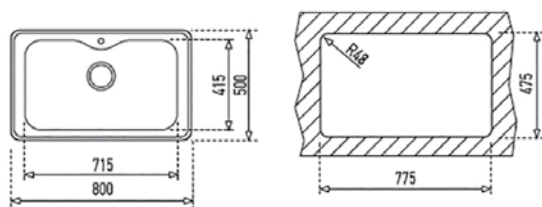

TOTAL BIG BOWL 80 1C (ВАНИА)

КОД: M.539 / EAN: 8421152744482

ЦЕНА С ДДС: 439 лв.

- „Седящ“ монтаж отгоре
- Инокс 18/9 хром/никел / Гладка
- Размери: 80 x 50 см за шкаф със светъл отвор 80 см
- Голямо корито 71,5 x 41,5 см / Дълбочина 22 см
- Клапан 3½" с цедка
- Сифон и преливник
- С отвор за смесител

Включени в комплекта аксесоари:
иноксова перфорирана тавичка с 2 години гаранция