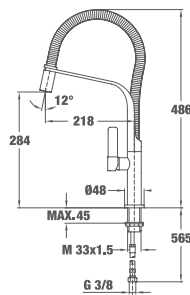

Цвят: хром

- Материал: месинг
- Подвижен душ с 1 вид струя на водата
- Усилена спирала на душа
- Аератор срещу натрупване на варовик
- Лесно почистване от варовик
- Височина в статично положение до чучура/общо: 284/486 мм