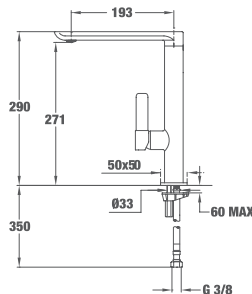

MAESTRO IN 938 PULL-OUT ИНОКС

■ КОД: Б.7015.ИН
ЦЕНА С ДДС: 239 лв.

Цвят: инокс

- Материал: месинг
- Керамична глава
- Изтеглящ се душ
- Въртящ се чучур
- Аератор срещу натрупване на варовик
- Височина до чучура/общо: 262/289 мм