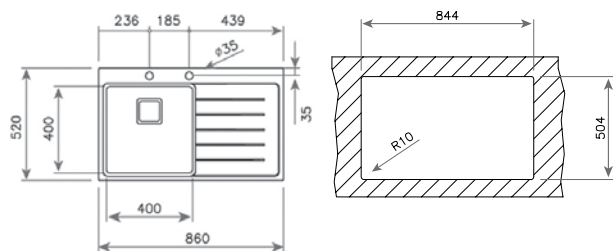

СЕРИЯ
PURELINE

MAESTRO ZENIT RS15 1C 1E / ДЕСЕН ОТЦЕДНИК

КОД: М.1015.А.Д / EAN: 8434778004601

ЦЕНА С ДДС: 679 лв.

- „Седящ“ монтаж отгоре
- Инокс 18/10 хром/никел / Гладка
- Сифон / Преливник Размери: 86 x 52 см за шкаф със светъл отвор 50 см
- Голямо корито 40 x 40 см / Дълбочина 20 см
- Заоблени ъгли (R15) на коритото за по-лесно почистване
- Система SilentSmart за намаляване на шума от течаща вода с до 50%
- Автоматичен квадратен клапан SQ 3½" с цедка и декоративен капак
- Сифон / Преливник