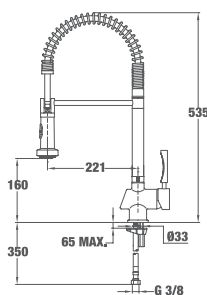

Цвят: хром

- Материал: месинг
- Керамична глава
- Подвижен душ с 2 вида струи на водата
- Високоустойчива спирала
- Аератор срещу натрупване на варовик
- Лесно почистване от варовик
- Височина в статично положение до чучура/общо: 160/535 мм