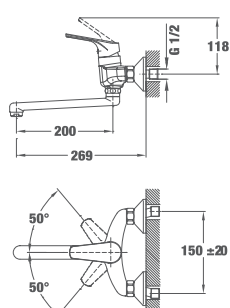

Цвет: хром

- Материал: месинг
- Керамична глава
- Въртящ се чучур
- Аератор срещу натрупване на варовик
- Дължина на чучура/общо: 200/269 мм
- Височина до чучура: 153 мм