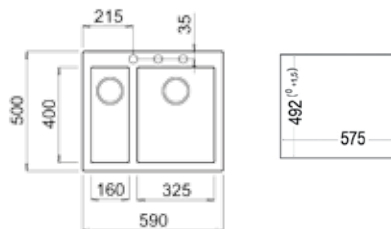

до изчерпване

MAESTRO FOR SQUARE 2B 590 TG

Произведени в Италия 

-  КОД: M.1024.КР / EAN: 8434778006728
-  КОД: M.1024.БЕЖ / EAN: 8434778006711

ЦЕНА С ДДС: 429 лв.

Цветовете: крем, бежов

- „Седящ“ монтаж отгоре
- Размери: 59 x 50 см за шкаф със светъл отвор 60 см
- Голямо корито 32,5 x 40 см / дълбочина 20 см
- Малко корито 16 x 40 см / дълбочина 15,5 см
- Автоматичен клапан 3½" с цедка
- Сифон и преливник