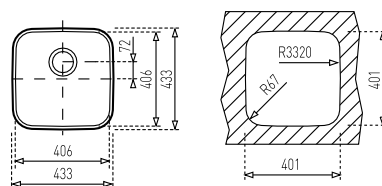

TOTAL BE 50.40 PLUS

КОД: M.635.1 / EAN: 8421152062111

ЦЕНА С ДДС: 339 лв.

- Мивка за монтаж под плот
- Инокс 18/10 хром/никел / Гладка
- Размери: 53 x 43 см за шкаф със светъл отвор 60 см
- Голямо корито 50 x 40 см / Дълбочина 20 см
- Клапан 3½" с цедка
- Сифон / Преливник

TOTAL BE 45.40 (20)

КОД: M.629 / EAN: 8421152066454

ЦЕНА С ДДС: 269 лв.

- Мивка за монтаж под плот
- Инокс 18/10 хром/никел / Гладка
- Размери: 47,9 x 42,9 см за шкаф със светъл отвор 60 см
- Голямо корито 45 x 40 см / Дълбочина 20 см
- Клапан 3½" с цедка
- Сифон / Преливник

TOTAL BE 785 2C

КОД: M.637 / EAN: 8421152031261

ЦЕНА С ДДС: 479 лв.

- Мивка за монтаж под плот
- Инокс 18/10 хром/никел / Гладка
- Размери: 78,5 x 47 см за шкаф със светъл отвор 90 см
- Голямо корито 40,6 x 40,6 см / Дълбочина 25 см
- Малко корито (отдясно) 28 x 40,6 x 18 см
- Клапан 3½" с цедка
- Сифон / Преливник

TOTAL BE 40.40 (25)

КОД: M.627 / EAN: 8421152031162

ЦЕНА С ДДС: 239 лв.

- Мивка за монтаж под плот
- Инокс 18/10 хром/никел / Гладка
- Размери: 43,3 x 43,3 см за шкаф със светъл отвор 50 см
- Корито 40,6 x 40,6 см
- Клапан 3½" с цедка
- Сифон / Преливник