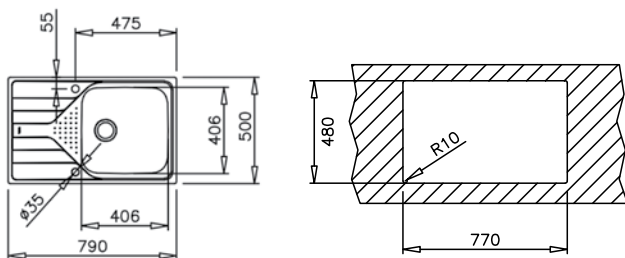

СЕРИЯ
UNIVERSE

TOTAL UNIVERSE 50 T-XM 1B 1D MAX

гладка КОД: М.1103 / EAN: 8434778015010

ЦЕНА С ДДС: 229 лв.

микрорелен КОД: М.1103.МС / EAN: 8434778016000

ЦЕНА С ДДС: 239 лв.

- „Седящ“ монтаж отгоре / Обръщаема
- Инокс 18/10 хром/никел / Гладка или микрорелен
- Размери: 79 x 50 см за шкаф със светъл отвор 50 см
- Корито 40,6 x 40,6 см / Дълбочина 17,5 см
- Клапан 3½" с цедка
- Сифон / Преливник