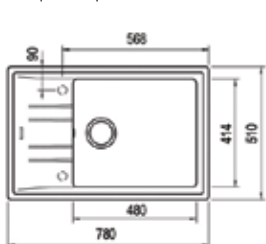

MAESTRO STONE 60 S-TG

- КОД: M.1023.БЯ / EAN: 8434778006124
- КОД: M.1023.СК / EAN: 8434778006117
- КОД: M.1023.БЕЖ / EAN: 8434778006094
- КОД: M.1023.СМ / EAN: 8434778006070
- КОД: M.1023.ТС / EAN: 8434778006131
- КОД: M.1023.ЧЕ / EAN: 8434778006087
- КОД: M.1023.ЧМ / EAN: 8434778006100

ЦЕНА С ДДС: 369 лв.

Цветовете: бял, слонова кост, пясъчно бежов, сив металик, тъмносив, черен, черен металик

- „Седящ“ монтаж отгоре / Обръщаема
- Размери: 78 x 51 см за шкаф със светъл отвор 60 см
- Голямо корито 48 x 41,4 см / Дълбочина 20 см
- Клапан 3½" с цедка
- Сифон и преливник