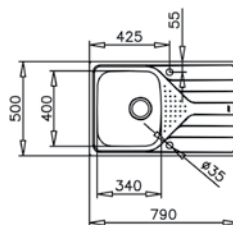

СЕРИЯ UNIVERSE

TOTAL UNIVERSE 45 T-XP 1B 1D

гладка КОД: M.1104 / EAN: 8434778014952

ЦЕНА С ДДС: 189 лв.

микролен КОД: M.1104.MC / EAN: 8434778015997

ЦЕНА С ДДС: 199 лв.

- „Седящ“ монтаж отгоре / Обръщаема
- Инокс 18/10 хром/никел / Гладка или микролен
- Размери: 79 x 50 см за шкаф със светъл отвор 45 см
- Корито 34 x 40 см / Дълбочина 17 см
- Клапан 3½" с цедка
- Сифон и преливник