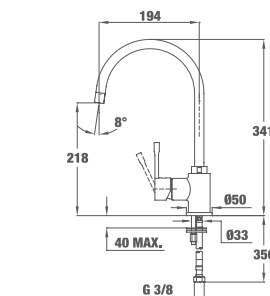

Цвет: черен, черен металик или

слонова кост

- Материал: месинг
- Покритие: прахово боядисване
- Керамична глава
- Аератор срещу натрупване на варовик
- Височина до чучура/общо: 218/341 мм