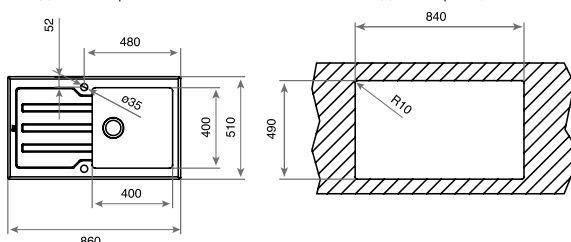

MAESTRO DIAMOND RS15 1C 1E

КОД: M.1010.A.ЧЕ / EAN: 8434778004731 / черна

КОД: M.1010.A.БЯ / EAN: 8434778004748 / бяла

КОД: M.1010.A.КС / EAN: 8434778017564 / сива

ЦЕНА С ДДС: 949 лв.

- „Седящ“ монтаж отгоре / Обръщаема / С отвор за смесител
- Инокс 18/10 хром/никел / Размери: 86 x 51 см за шкаф със светъл отвор 50 см
- Голямо корито 40 x 40 см / Дълбочина 20 см
- Отцедник с високоустойчива на удари и температурни разлики стъклена повърхност със скосени краища (фасет) с дебелина 8 мм
- Заоблени ъгли (R15) на коритото за по-лесно почистване.
- Система SilentSmart за намаляване на шума от течаща вода с до 50%
- Автоматичен квадратен клапан SQ 3½" с цедка и декоративен капак
- Сифон / Преливник
- Фасетният завършек и размерите са подходящи за комбинация с фасетен модел готварски плот ТЕКА. Мивката е с 2 години гаранция.