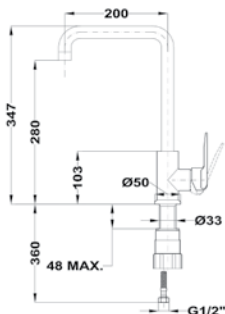

Цвят: хром

- Материал: месинг
- Керамична глава
- Въртящ се чучур
- Аератор срещу натрупване на варовик
- Височина до чучура/общо: 280/347 мм