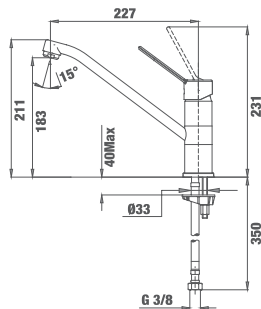

Цвят: хром

- Материал: месинг
- Керамична глава
- Въртящ се чучур
- Включен пръстен-основа за монтаж на по-голяма височина
- Аератор срещу натрупване на варовик
- Височина (с монтиран пръстен) до чучура/общо: 189/210 мм

EASY MF-2 PROJECT НИСЪК

Код: Б.537.XP / EAN: 8421152747650
ЦЕНА С ДДС: 109 лв.

Цвят: хром

- Материал: месинг
- Керамична глава
- Въртящ се чучур
- Аератор срещу натрупване на варовик
- Височина до чучура/общо: 140/167 мм