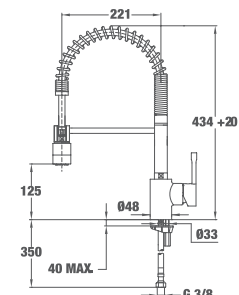

Цвят: хром

- Материал: месинг
- Керамична глава
- Подвижен душ с 2 вида струи на водата
- Усилена спирала на душа
- Въртящ се чучур
- Аератор срещу натрупване на варовик
- Лесно почистване от варовик
- Височина в статично положение до чучура/общо: 125/434+20 мм