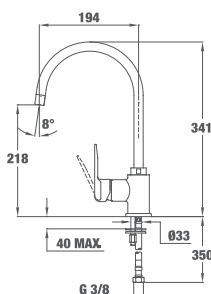

Цвят на рамото: черен, бял, розов или неон

- Материал: месинг
- Покритие: прахово боядисване
- Керамична глава
- Въртящ се чучур
- Аератор срещу натрупване на варовик
- Височина до чучура/общо: 218/341 мм