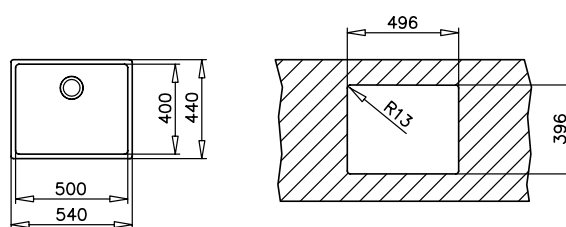

СЕРИЯ
PURELINE

MAESTRO BE LINEA RS15 50.40

КОД: М.1017 / EAN: 8434778004304

ЦЕНА С ДДС: 499 лв.

- Мивка за монтаж под плот
- Инокс 18/10 хром/никел / Гладка
- Размери: 54 x 44 см за шкаф със светъл отвор 60 см
- Голямо корито 50 x 40 см / Дълбочина 20 см
- Заоблени ъгли (R15) на коритото за по-лесно почистване
- Система SilentSmart за намаляване на шума от течаща вода с до 50%
- Клапан 3½" с цедка
- Сифон / Преливник