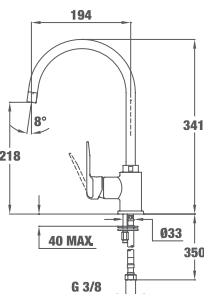

EASY INCA 914 ВИСОК

КОД: Б.531.ХР / EAN: 8421152091487
ЦЕНА С ДДС: 179 лв.

Цвят: хром

- Материал: месинг
- Керамична глава
- Въртящ се чучур
- Аератор срещу натрупване на варовик
- Височина до чучура/общо: 248/283 мм