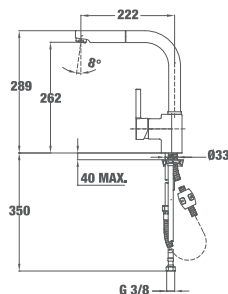

MAESTRO IN 938 PULL-OUT ИНОКС

■ КОД: Б.7015.ИН
ЦЕНА С ДДС: 239 лв.

Цвят: инокс

- Материал: месинг
- Керамична глава
- Изтеглящ се душ
- Въртящ се чучур
- Аератор срещу натрупване на варовик
- Височина до чучура/общо: 262/289 мм