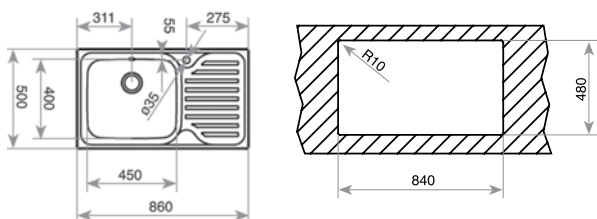

СЕРИЯ
SUPER BOWL

TOTAL SUPER BOWL 1C 1E MAX
ДЕСЕН ОТЦЕДНИК

гладка КОД: М.544.1Д / EAN: 8421152071526

ЦЕНА С ДДС: 309 лв.

микролен КОД: М.544.МС1Д / EAN: 8421152071540

ЦЕНА С ДДС: 319 лв.

- „Седящ“ монтаж отгоре
- Инокс 18/10 хром/никел / Гладка или микролен
- Размери: 86 x 50 см за шкаф със светъл отвор 60 см
- Голямо корито 45 x 40 см / Дълбочина 20 см
- Клапан 3½" с цедка
- Сифон и преливник