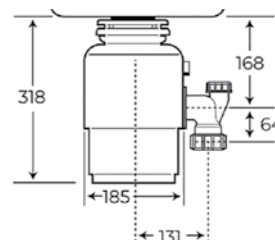

TR 750 МЕЛНИЦА ЗА ХРАНИТЕЛНИ ОТПАДЪЦИ

КОД: E.255.6 / EAN: 8434778010657

ЦЕНА С ДДС: 549 лв.

- **Цвят: инокс**
- За мивки с клапан 3½"
- Постоянна лубрикация на горните и долните лагери
- Увеличен обем на камерата - 980 мл
- Тиха работа
- Включен в комплекта дистанционен пневматичен бутон
- Включен в комплекта специален сифон с извод за съдомиялна
- Лесна за монтаж и употреба
- Хигиенична, с грижа за околната среда
- Номинална мощност: 405 W
- Размери: 185 мм x 318 мм