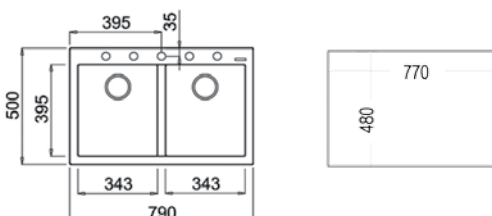

ЦЕНА С ДДС: 449 лв.

Цветовете: бял (снежен), крем, бежов, каменносив, черен

- „Седящ“ монтаж отгоре
- Размери: 79 x 50 см за шкаф със светъл отвор 80 см
- Корито 34,3 x 39,5 см / Дълбочина 20 см
- Автоматичен клапан 3½" с цедка
- 5 възможни места за монтаж на смесител
- Сифон и преливник