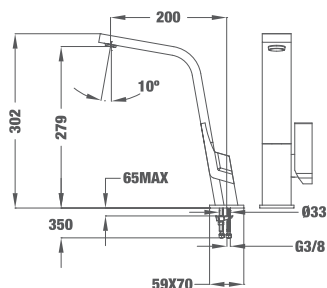

MAESTRO ICON ЧЕРЕН

■ КОД: Б.021.ЧЕ / EAN: 8421152091364
ЦЕНА С ДДС: 659 лв.

Цвят: черен

- Материал: месинг
- Покритие: прахово боядисване
- Керамична глава
- Плосък въртящ се чучур
- Ограничител за топлата вода
- Аератор срещу натрупване на варовик, вграден в чучура
- Височина до чучура/общо: 279/302 мм