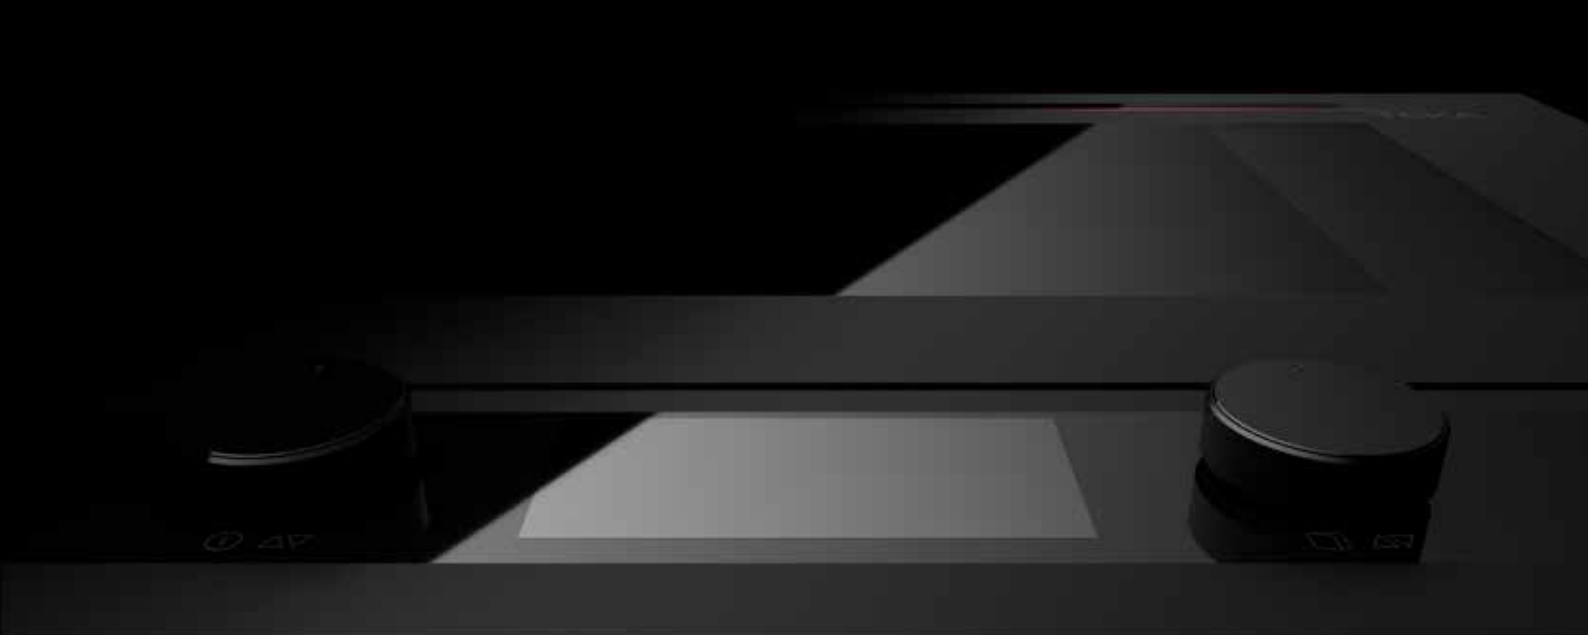

ТАЗИ ДИЗАЙНЕРСКА СЕРИЯ НЕ ПРИЗНАВА
ГРАНИЦИ. ВСИЧКИ ХАРАКТЕРИСТИКИ,
ЕСТЕТИЧЕСКИ И ТЕХНИЧЕСКИ, ИМАТ ЗА
ЦЕЛ **БЕЗУПРЕЧНА ФУНКЦИОНАЛНОСТ,
ЕМОЦИОНАЛНО ВЪЗДЕЙСТВИЕ И
СТИЛНА ИЗТЪНЧЕНОСТ.**