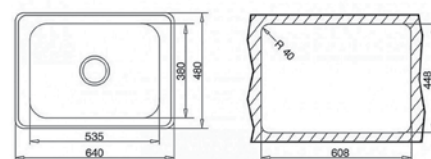

до изчерпване

TOTAL EBRO 1C

КОД: M.539.1 / EAN: 8421152744710 / ТК: 40150050
ЦЕНА С ДДС: 279 лв.

- „Седящ“ монтаж отгоре
- Инокс 18/9 хром/никел / Гладка
- Размери: 64 x 48 см за шкаф със светъл отвор 65 см
- Голямо корито 53,5 x 38 см / Дълбочина 25 см
- Клапан 3½" с цедка
- Сифон и преливник