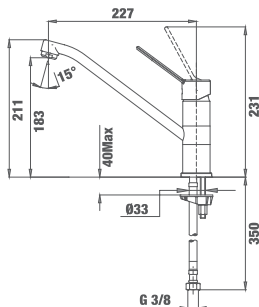

Цвят: хром

- Материал: месинг
- Керамична глава
- Въртящ се чучур
- Включен пръстен-основа за монтаж на по-голяма височина
- Аератор срещу натрупване на варовик
- Височина (с монтиран пръстен) до чучура/общо: 189/210 мм

EASY MF-2 PROJECT НИСЪК

Код: Б.537.XP / EAN: 8421152747650 / ТКИ: 8191362

ЦЕНА С ДДС: 129 лв.

Цвят: хром

- Материал: месинг
- Керамична глава
- Въртящ се чучур
- Аератор срещу натрупване на варовик
- Височина до чучура/общо: 140/167 мм