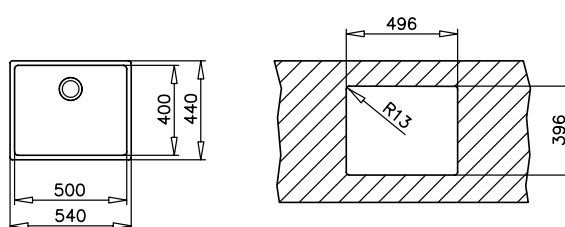

СЕРИЯ
PURELINE

MAESTRO BE LINEA RS15 50.40

КОД: M.1017 / EAN: 8434778004304 / ТК: 115000005

ЦЕНА С ДДС: 579 лв.

- Мивка за монтаж под плот
- Инокс 18/10 хром/никел / Гладка
- Размери: 54 x 44 см за шкаф със светъл отвор 60 см
- Голямо корито 50 x 40 см / Дълбочина 20 см
- Заоблени ъгли (R15) на коритото за по-лесно почистване
- Система SilentSmart за намаляване на шума от течаща вода с до 50%
- Клапан 3½" с цедка
- Сифон / Преливник