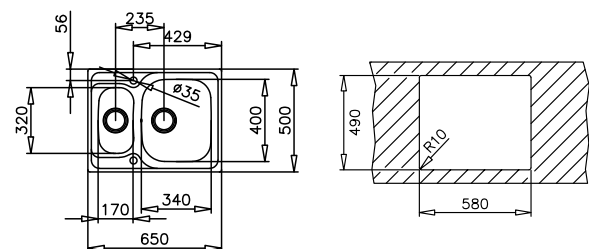

СЕРИЯ
UNIVERSE

TOTAL UNIVERSE 60 T-XP 1½B

КОД: М.1102 / EAN: 8434778015171 / ТК: 115070001
ЦЕНА С ДДС: 249 лв.

- „Седящ“ монтаж отгоре / Обръщаема
- Инокс 18/9 хром/никел / Гладка
- Размери: 65 x 50 см за шкаф със светъл отвор 60 см
- Голямо корито 34 x 40 см / Дълбочина 16 см
- Малко корито 17 x 32 x 9,5 см
- Клапани 3½" с цедка
- Сифон и преливник