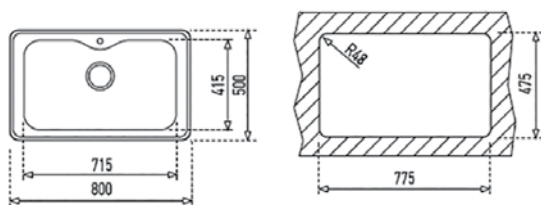

TOTAL BIG BOWL 80 1C (ВАНИА)

КОД: М.539 / EAN: 8421152744482 / ТК: 40150000

ЦЕНА С ДДС: 499 лв.

- „Седящ“ монтаж отгоре
- Инокс 18/9 хром/никел / Гладка
- Размери: 80 x 50 см за шкаф със светъл отвор 80 см
- Голямо корито 71,5 x 41,5 см / Дълбочина 22 см
- Клапан 3½" с цедка
- Сифон и преливник
- С отвор за смесител

Включени в комплекта аксесоари:
иноксова перфорирана тавичка с 2 години гаранция