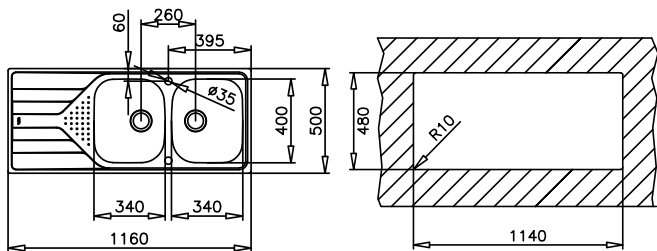

СЕРИЯ
UNIVERSE

TOTAL UNIVERSE 80 T-XP 2B 1D

гладка КОД: M.1106 / EAN: 8421152705704 / ТК: 115170001
ЦЕНА С ДДС: 349 лв.

микролен КОД: M.1106.MC / EAN: 8421152026120 / ТК: 115170006
ЦЕНА С ДДС: 359 лв.

- „Седящ“ монтаж отгоре / Обръщаема
- Инокс 18/10 хром/никел / Гладка или микролен
- Размери: 116 x 50 см за шкаф със светъл отвор 80 см
- Корита 34 x 40 см / Дълбочина 17 см
- Клапани 3½" с цедка
- Сифон и преливник