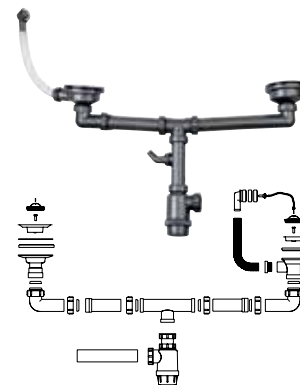

- Клапан без/с преливник 1½
  ЦЕНА С ДДС: 6 лв. / 12 лв.
- Клапан без/с преливник 3½
  ЦЕНА С ДДС: 19 лв. / 23 лв.
- Цедка за клапан 3½
  ЦЕНА С ДДС: 16 лв.
- Сифон за 1 корито
  ЦЕНА С ДДС: 11 лв.
- Свързващи тръби/сифони за 2 корита
  ЦЕНА С ДДС: 11 лв.
- Комплект щипки за 6 см. плот (10 броя)
  ЦЕНА С ДДС: 9 лв.

Иноксова тапа за запушване на вече направени отвори при мивките се предоставя **безплатно** за мивки **ТЕКА**

Внимание: Моля, уточнете модела мивка при поръчка на аксесоари и части

УНИВЕРСАЛЕН КВАДРАТЕН ДОЗАТОР ЗА ТЕЧЕН САПУН

КОД: AM.9331 / EAN: 8434778004786
ТК: 115890012
ЦЕНА С ДДС: 129 лв.

- Покритие/цвет: **инокс**
- За вграждане
- Вместимост на контейнера: 275 мл
- Необходим отвор: Ø 35 мм
- Размери В/Д/Ш: 260 x 90 x Ø 50 мм

УНИВЕРСАЛЕН КРЪГЪЛ ДОЗАТОР ЗА ТЕЧЕН САПУН

КОД: AM.9311 / EAN: 8434778004779
ТК: 115890011
ЦЕНА С ДДС: 89 лв.

- Покритие/цвет: **хром**
- За вграждане
- Вместимост на контейнера: 350 мл
- Необходим отвор: Ø 35 мм
- Размери В/Д/Ш: 280 x 95 x Ø 55 мм