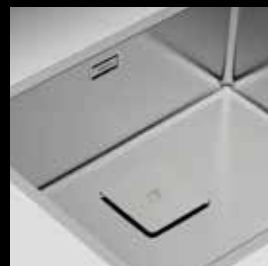

PureLine: изчистен дизайн и изящен стил..

**БЕЗСРОЧНА
ГАРАНЦИЯ**

За всички мивки от
неръждаема стомана

**SILENTSMART
TECHNOLOGY**

Подпотов монтаж

“Седящ” монтаж

Монтаж в една
равнина

ИЗДЪРЖЛИВОСТ, КОЯТО ТЪРСИТЕ