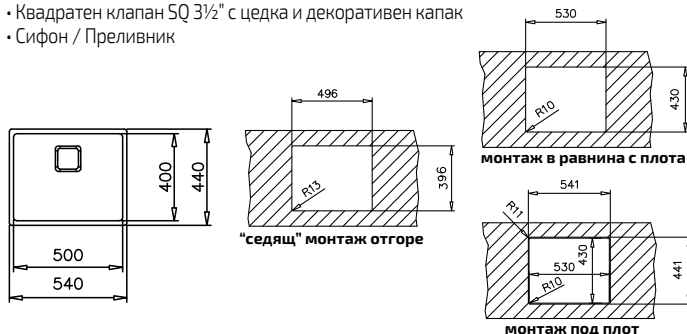

MAESTRO FLEXLINEA RS15 50.40

КОД: M.1019.МС / EAN: 8434778015539 / ТК: 115000046

ЦЕНА С ДДС: 1099 лв.

Мивка за вграждане в три различни варианта:

„Седящ“ монтаж отгоре / монтаж под плот / монтаж в една равнина с плота

- Микролен SoftTexture
- Инокс 18/10 хром/никел / Размери: 54 x 44 см за шкаф със светъл отвор 60 см
- Голямо корито 50 x 40 см / Дълбочина 20 см
- Система SilentSmart за намаляване на шума от течаща вода с до 50%
- Отцедник с високоустойчива на удари и температурни разлики стъклена повърхност със скосени краища (фасет)
- Заоблени ъгли (R15) на коритото за по-лесно почистване.
- Квадратен клапан SQ 3½" с цедка и декоративен капак
- Сифон / Преливник