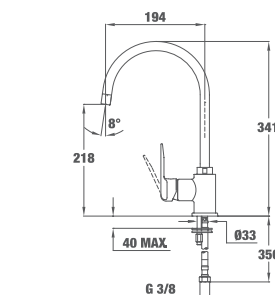

Цвят: хром

- Материал: месинг
- Керамична глава
- Въртящ се чучур
- Аератор срещу натрупване на варовик
- Височина до чучура/общо: 218/341 мм