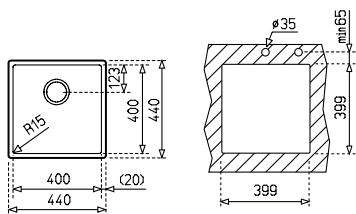

СЕРИЯ
PURELINE

MAESTRO BE LINEA RS15 40.40

КОД: M.1018 / EAN: 8434778004328 / ТК: 115000007

ЦЕНА С ДДС: 529 лв.

- Мивка за монтаж под плот
- Инокс 18/10 хром/никел / Гладка
- Размери: 44 x 44 см за шкаф със светъл отвор 50 см
- Голямо корито 40 x 40 см / Дълбочина 20 см
- Заоблени ъгли (R15) на коритото за по-лесно почистване
- Система SilentSmart за намаляване на шума от течаща вода с до 50%
- Клапан 3½" с цедка
- Сифон / Преливник