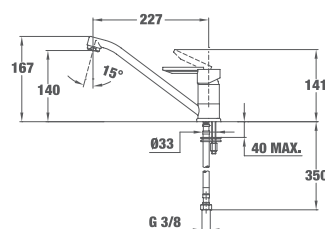

TOTAL FORMENTERA TOP FOT 994

Код: Б.7014.XP / EAN: 8434778003758 / ТКИ: 116030029

ЦЕНА С ДДС: 249 лв.

Цвят: хром

- Материал: месинг
- Керамична глава
- Въртящ се чучур
- Аератор срещу натрупване на варовик
- Височина до чучура/общо: 280/348 мм

EASY IN 994

Код: Б.7017.XP / EAN: 8413509222804 / ТКИ: 539940200

ЦЕНА С ДДС: 179 лв.

Цвят: хром

- Материал: месинг
- Керамична глава
- Въртящ се чучур
- Аератор срещу натрупване на варовик
- Височина до чучура/общо: 280/347 мм

EASY MT PLUS 915

Код: Б.534.XP / EAN: 8421152084823 / ТКИ: 469150200

ЦЕНА С ДДС: 259 лв.

Цвят: хром

- Материал: месинг
- Керамична глава
- Въртящ се чучур
- Аератор срещу натрупване на варовик
- Височина до чучура/общо: 242/273 мм

EASY MF-2 PROJECT ВИСОК

Код: Б.533.XP / EAN: 8421152749197 / ТКИ: 8191462

ЦЕНА С ДДС: 179 лв.

Цвят: хром

- Материал: месинг
- Керамична глава
- Въртящ се чучур
- Аератор срещу натрупване на варовик
- Височина до чучура/общо: 248/283 мм

EASY MT PLUS 993

Код: Б.538.XP / EAN: 8421152098219 / ТКИ: 469934500

ЦЕНА С ДДС: 169 лв.

Цвят: хром

- Материал: месинг
- Керамична глава
- Въртящ се чучур
- Включен пръстен-основа за монтаж на по-голяма височина
- Аератор срещу натрупване на варовик
- Височина (с монтиран пръстен) до чучура/общо: 189/210 мм

EASY MF-2 PROJECT НИСЪК

Код: Б.537.XP / EAN: 8421152747650 / ТКИ: 8191362

ЦЕНА С ДДС: 129 лв.

Цвят: хром

- Материал: месинг
- Керамична глава
- Въртящ се чучур
- Аератор срещу натрупване на варовик
- Височина до чучура/общо: 140/167 мм

EASY MT PLUS 978 PULL-OUT

Код: Б.535.XP / EAN: 8421152084687 / ТКИ: 469780200

ЦЕНА С ДДС: 329 лв.

Цвят: хром