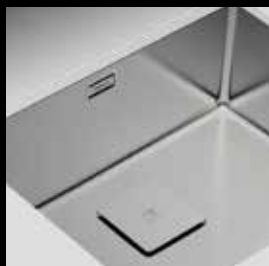

PureLine: изчистен дизайн и изящен стил..

**БЕЗСРОЧНА
ГАРАНЦИЯ**

За всички мивки от
неръждаема стомана

**SILENTSMART
TECHNOLOGY**

Подпотов монтаж

“Седящ” монтаж

Монтаж в една
равнина

ИЗДЪРЖЛИВОСТ, КОЯТО ТЪРСИТЕ