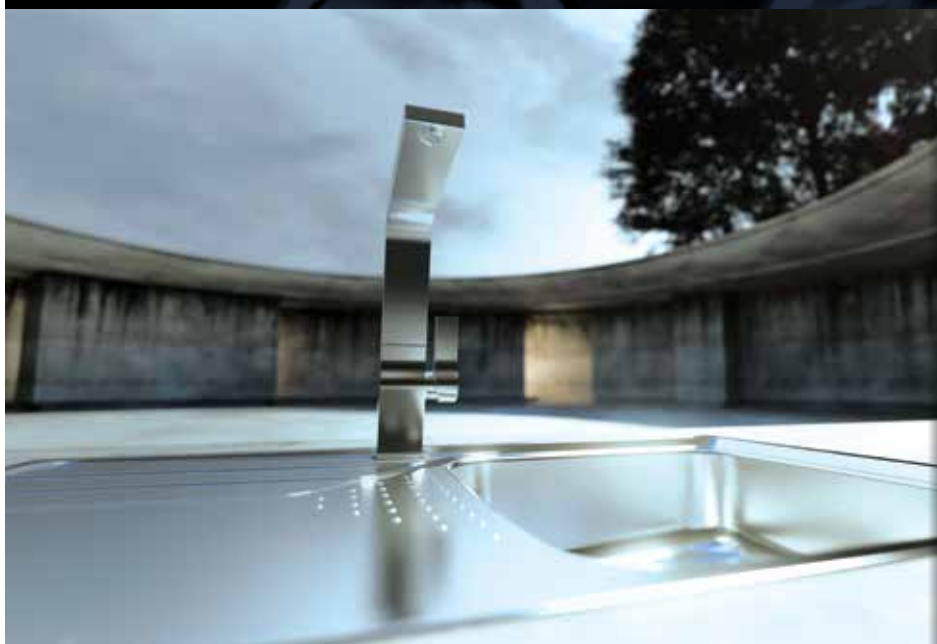

**КАЧЕСТВО И
ИЗДРЪЖЛИВОСТ:**
НЕРЪЖДАЕМА СТОМАНА
AISI 304

В МАЛКИТЕ ДЕТАЙЛИ
СЕ КРИЕ СЪВЪРШЕНСТВОТО

индивидуалност
във Вашата кухня

**голямо
разнообразие**
ОТ ВЪЗМОЖНОСТИ

по-голям капацитет
за съдове до
195 мм височина