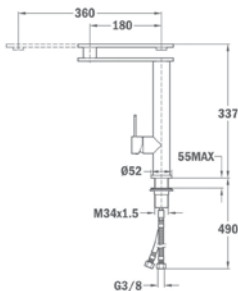

до изчерпване

MAESTRO INX 918

■ КОД: Б.557.ИН / EAN: 8421152137277 / ТКИ: 749180200

ЦЕНА С ДДС: 799 лв.

Цвят: инокс

- Материал: инокс AISI 304
- Керамична глава
- Въртящ се чучур / Прибиращо се рамо
- Антибактериално покритие
- Висока устойчивост • Лесен за почистване
- Аератор срещу натрупване на варовик
- Височина: 337 мм
- Полезна дължина в мин. / макс. „разгънато“ положение: 180 / 360 мм