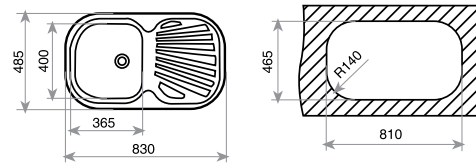

СЕРИЯ
STYLO

TOTAL STYLO 1C 1E

гладка КОД: M.541 / EAN: 8421152028186 / ТК: 10107018
ЦЕНА С ДДС: 239 лв.

микролен КОД: M.541.MC / EAN: 8421152027660 / ТК: 10107039
ЦЕНА С ДДС: 249 лв.

- „Седящ“ монтаж отгоре / Обръщаема
- Инокс 18/10 хром/никел / Гладка или микролен
- Размери: 83 x 48,5 см за шкаф със светъл отвор 45 см
- Корито 36 x 40 см
- Дълбочина 17 см
- Клапан 3½" с цедка
- Сифон и преливник