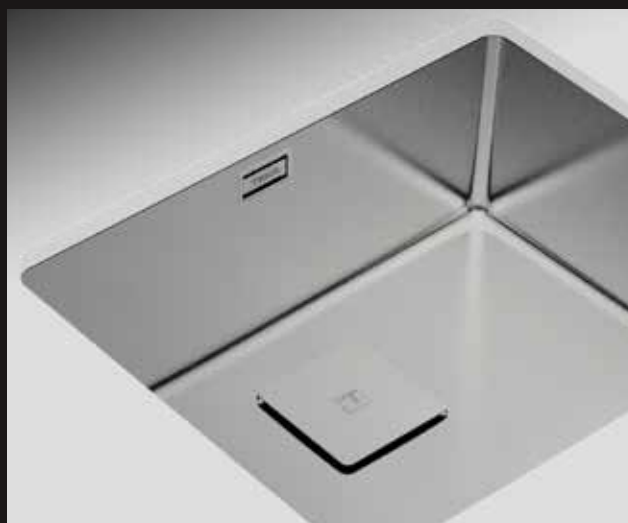

Подплотов монтаж

Популярен избор за комбинация с камък, гранит и модерни композитни материали. Мивката се монтира и уплътнява от долната част на работния плот чрез специални скоби, предоставени в комплекта към нея. Подплотовият монтаж осигурява лесно почистване на мивката и предотвратява задържането на мръсотия около и под рамката. Мебелния плот е изцяло гладък, а мивката придава елегантност и голямо удобство.