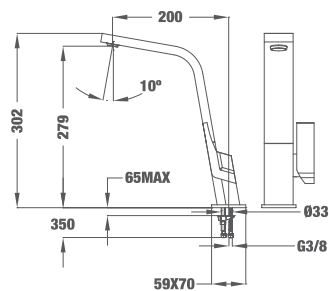

до изчерпване

MAESTRO INX 918

■ КОД: Б.557.ИН / EAN: 8421152137277 / ТКИ: 749180200

ЦЕНА С ДДС: 799 лв.

Цвят: инокс

- Материал: инокс AISI 304
- Керамична глава
- Въртящ се чучур / Прибиращо се рамо
- Антибактериално покритие
- Висока устойчивост • Лесен за почистване
- Аератор срещу натрупване на варовик
- Височина: 337 мм
- Полезна дължина в мин. / макс. „разгънато“ положение: 180 / 360 мм

MAESTRO ICON ХРОМ

■ КОД: Б.021.ХР / EAN: 8421152090381 / ТКИ: 339150200

ЦЕНА С ДДС: 699 лв.

Цвят: хром

- Материал: месинг
- Керамична глава
- Плосък въртящ се чучур
- Аератор срещу натрупване на варовик, вграден в чучура
- Височина до чучура/общо: 279/302 мм

MAESTRO ICON ЧЕРЕН

■ КОД: Б.021.ЧЕ / EAN: 8421152091364 / ТКИ: 33915020N

ЦЕНА С ДДС: 739 лв.

Цвят: черен

- Материал: месинг
- Покритие: прахово боядисване
- Керамична глава
- Плосък въртящ се чучур
- Ограничител за топлата вода
- Аератор срещу натрупване на варовик, вграден в чучура
- Височина до чучура/общо: 279/302 мм

MAESTRO ICON БЯЛ

□ КОД: Б.021.БЯ / EAN: 8421152091357 / ТКИ: 33915020W

ЦЕНА С ДДС: 739 лв.

Цвят: бял

- Материал: месинг
- Покритие: прахово боядисване
- Керамична глава
- Плосък въртящ се чучур
- Ограничител за топлата вода
- Аератор срещу натрупване на варовик, вграден в чучура
- Височина до чучура/общо: 279/302 мм

TOTAL VITA K 915

■ КОД: Б.031.ХР / EAN: 8421152076460 / ТКИ: 249150200

ЦЕНА С ДДС: 329 лв.

Цвят: хром

- Материал: месинг
- Керамична глава
- Въртящ се чучур
- Аератор срещу натрупване на варовик
- Височина до чучура/общо: 261/392 мм

TOTAL VITA K 938 PULL-OUT

■ КОД: Б.030.ХР / EAN: 8421152084786 / ТКИ: 249380200

ЦЕНА С ДДС: 419 лв.

Цвят: хром

- Материал: месинг
- Керамична глава
- Изтеглящ се душ
- Усилена спирала на душа
- Въртящ се чучур
- Аератор срещу натрупване на варовик
- Височина до чучура/общо: 211/395 мм