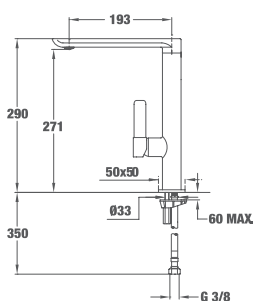

MAESTRO FO 915 ИНОК

■ КОД: Б.596.ИН / EAN: 8421152134818 / ТКИ: 629150201

ЦЕНА С ДДС: 559 лв.

Цвят: инокс

- Материал: инокс AISI 304
- Керамична глава
- Въртящ се чучур
- Аератор срещу натрупване на варовик
- Височина до чучура/общо: 271/290 мм