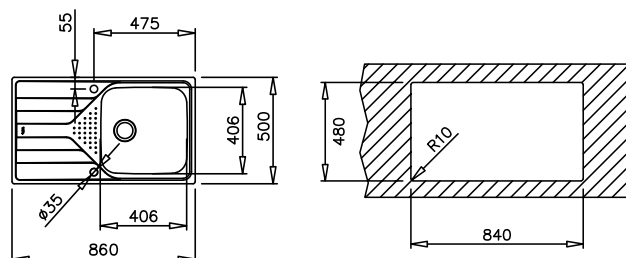

СЕРИЯ
UNIVERSE

TOTAL UNIVERSE 50 T-XP 1B 1D PLUS

КОД: М.1107 / EAN: 8434778015065 / ТК: 115110022
ЦЕНА С ДДС: 259 лв.

- „Седящ“ монтаж отгоре / Обръщаема
- Инокс 18/10 хром/никел / Гладка
- Размери: 86 x 50 см за шкаф със светъл отвор 50 см
- Корито 40,6 x 40,6 см
- Дълбочина 19,5 см
- Клапан 3½" с цедка
- Сифон / Преливник