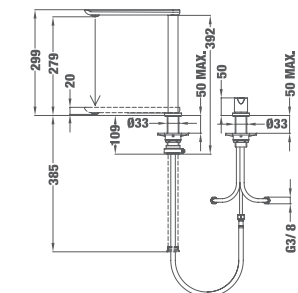

MAESTRO OPERA ICO 915

Код: Б.7011.XP / EAN: 8434778003024 / ТКИ: 116030009

Цена с ДДС: 1049 лв.

Цвят: хром

- Елегантен отворен дизайн
- Материал: месинг • Керамична глава
- Плосък въртящ се чучур
- Високоустойчива повърхност
- 5 аератора срещу натрупване на варовик, вграден в чучура
- Височина до чучура/общо: 293/311 мм

TOTAL ICON ICC 915 МЕСИНГ/ТИТАН

Код: Б.7013.БР / EAN: 8434778003000 / ТКИ: 116030006

Цена с ДДС: 839 лв.

Цвят: месинг или титан

- Материал: месинг • Керамична глава
- Плосък въртящ се чучур
- Високоустойчиво PVD покритие
- Аератор срещу натрупване на варовик, вграден в чучура
- Височина до чучура/общо: 292/313 мм

TOTAL ICON ICC 915 МЕСИНГ/ТИТАН

Код: Б.7013.Т / EAN: 8434778002980 / ТКИ: 116030005

Цена с ДДС: 839 лв.

Цвят: месинг или титан

- Материал: месинг • Керамична глава
- Плосък въртящ се чучур
- Високоустойчиво PVD покритие
- Аератор срещу натрупване на варовик, вграден в чучура
- Височина до чучура/общо: 292/313 мм

TOTAL ICON ICC 915 ХРОМ

Код: Б.7013.XP / EAN: 8434778002973 / ТКИ: 116030004

Цена с ДДС: 629 лв.

Цвят: хром

- Материал: месинг • Керамична глава
- Плосък въртящ се чучур
- Високоустойчива повърхност
- Аератор срещу натрупване на варовик, вграден в чучура
- Височина до чучура/общо: 292/313 мм

MAESTRO FO 985 UNDER WINDOW

Код: Б.599.XP / EAN: 8421152131589 / ТКИ: 629850200

Цена с ДДС: 599 лв.

Цвят: хром

- За монтаж под прозорец
- Материал: месинг
- Въртящ се чучур
- Прибиращо се рамо
- Аератор срещу натрупване на варовик
- Височина в прибрано/извадено положение: 20/299 мм
- Необходими са два отвора от Ø35 мм

MAESTRO AUK 983 UNDER WINDOW

Код: Б.556.XP / EAN: 8421152112731 / ТКИ: 509830200

Цена с ДДС: 599 лв.

Цвят: хром