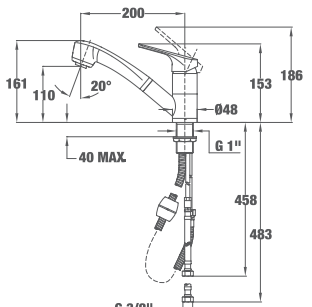

EASY MT PLUS 978 PULL-OUT

Код: Б.535.XP / EAN: 8421152084687 / ТКИ: 469780200

ЦЕНА С ДДС: 329 лв.

Цвят: хром

- Материал: месинг
- Керамична глава
- Изтеглящ се душ с 2 вида струи на водата
- Усилена спирала на душа
- Въртящ се чучур
- Лесно почистване от варовик
- Аератор срещу натрупване на варовик
- Височина до чучура/общо: 110/161 мм