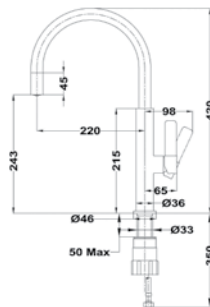

Цвят на рамото: сив или кафяв

- Материал: месинг • Керамична глава
- Покритие: прахово боядисване
- Въртящ се чучур
- Аератор срещу натрупване на варовик, вграден в чучура
- Височина до чучура/общо: 243/420 мм
- Система за бърз монтаж Easy fix