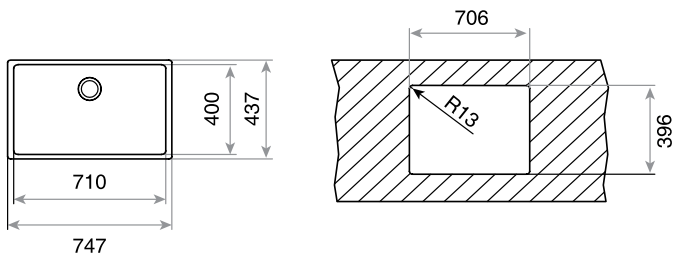

СЕРИЯ
PURELINE

MAESTRO BE LINEA RS15 71.40

КОД: M.1016 / EAN: 8434778004298 / ТК: 115000004

ЦЕНА С ДДС: 999 лв.

- Мивка за монтаж под плот
- Инокс 18/10 хром/никел / Гладка
- Размери: 75 x 44 см за шкаф със светъл отвор 90 см
- Голямо корито 71 x 40 см / Дълбочина 20 см
- Заоблени ъгли (R15) на коритото за по-лесно почистване
- Система SilentSmart за намаляване на шума от течаща вода с до 50%
- Клапан 3½" с цедка
- Сифон / Преливник