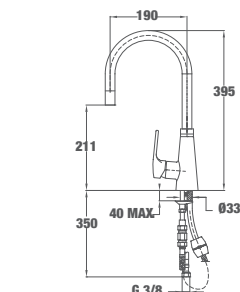

TOTAL VITA K 938 PULL-OUT

■ КОД: Б.030.ХР / EAN: 8421152084786 / ТКИ: 249380200

ЦЕНА С ДДС: 419 лв.

Цвят: хром

- Материал: месинг
- Керамична глава
- Изтеглящ се душ
- Усилена спирала на душа
- Въртящ се чучур
- Аератор срещу натрупване на варовик
- Височина до чучура/общо: 211/395 мм