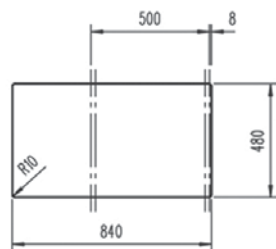

MAESTRO STONE 50 B-TG

КОД: M.1021.БЯ / EAN: 8434778005981 / ТК: 115330019
КОД: M.1021.СК / EAN: 8434778005974 / ТК: 115330018
КОД: M.1021.БЕЖ / EAN: 8434778005950 / ТК: 115330016
КОД: M.1021.СМ / EAN: 8434778005943 / ТК: 115330014
КОД: M.1021.ТС / EAN: 8434778005998 / ТК: 115330020
КОД: M.1021.ЧЕ / EAN: 8434778006179 / ТК: 115330015
КОД: M.1021.ЧМ / EAN: 8434778005967 / ТК: 115330017

ЦЕНА С ДДС: 409 лв.

Цветовете: бял, слонова кост, пясъчно бежов, сив металик, тъмносив, черен, черен металик

- „Седящ“ монтаж отгоре / Обръщаема
- Размери: 86 x 51 см за шкаф със светъл отвор 50 см
- Голямо корито 38 x 41,4 см / Дълбочина 20 см
- Клапан 3½" с цедка
- Сифон и преливник