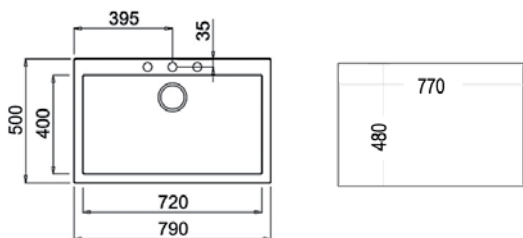

MAESTRO FOR SQUARE 72.40

Произведени
в Италия

КОД: M.1025.БЯ / EAN: 8434778007077 / ТК: 115230004

КОД: M.1025.КР / EAN: 8434778007060 / ТК: 115230003

КОД: M.1025.БЕЖ / EAN: 8434778007053 / ТК: 115230002

КОД: M.1025.КС / EAN: 8434778007046 / ТК: 115230001

КОД: M.1025.ЧЕ / EAN: 8434778007039 / ТК: 115230000

ЦЕНА С ДДС: 519 лв.

Цветовете: бял (снежен), крем, бежов, каменносив, черен

- „Седящ“ монтаж отгоре
- Размери: 79 x 50 см за шкаф със светъл отвор 80 см
- Голямо корито 72 x 40 см / Дълбочина 20 см
- Автоматичен клапан 3½" с цедка
- 3 възможни места за монтаж на смесител
- Сифон и преливник