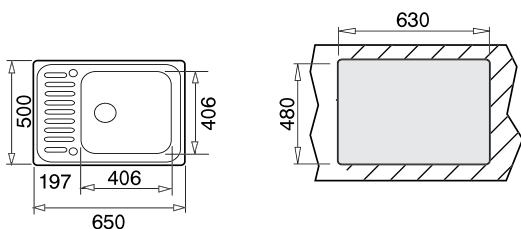

TOTAL SUPER BOWL 1C

гладка КОД: М.546.4 / EAN: 8421152032671 / ТК: 10119064

ЦЕНА С ДДС: 229 лв.

микролен КОД: М.546.МС4 / EAN: 8695671103123 / ТК: 10119094

ЦЕНА С ДДС: 239 лв.

- „Седящ“ монтаж отгоре / Обръщаема
- Инокс 18/10 хром/никел
- Гладка или микролен
- Размери: 65 x 50 см за шкаф със светъл отвор 50 см
- Голямо корито 40 x 40 см / Дълбочина 19 см
- Клапан 3½" с цедка
- Сифон / Преливник