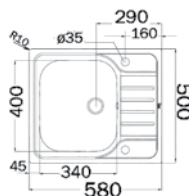

СЕРИЯ
STARBRIGHT

EASY STARBRIGHT 45 (E-XN / E-XM) 1B ORB

гладка КОД: М.1110 / EAN: 8434778015881 / ТК: 115020009
ЦЕНА С ДДС: 159 лв.

микролен КОД: М.1110.МС / EAN: 8434778015898 / ТК: 115020010
ЦЕНА С ДДС: 169 лв.

- „Седящ“ монтаж отгоре / С отвор за смесител
- Инокс 18/10 хром/никел / Гладка или микролен
- Размери: Ø 51 см за шкаф със светъл отвор Ø 45 см
- Корито Ø 39 см / Дълбочина 16,5 см
- Клапан 3½" с цедка
- Сифон и преливник

СЕРИЯ
STARBRIGHT

EASY STARBRIGHT 45 E-XN 1B RND

КОД: М.1111 / EAN: 8434778015928 / ТК: 115020013
ЦЕНА С ДДС: 159 лв.

- „Седящ“ монтаж отгоре или монтаж под плот
- Инокс 18/9 хром/никел / Гладка
- Размери: Ø 45 см за шкаф със светъл отвор Ø 45 см
- Корито Ø 39 см / Дълбочина 16 см
- Клапан 3½" с цедка
- Сифон и преливник

EASY E 60 1C

КОД: М.550 / EAN: 8421152019016 / ТК: 10104001
ЦЕНА С ДДС: 189 лв.

- „Седящ“ монтаж отгоре
- Инокс 18/9 хром/никел / Гладка
- Размери: 60 x 51 см за шкаф със светъл отвор 60 см
- Корито 50 x 40 см / Дълбочина 16 см
- Клапан 1½" с тапа
- Сифон и преливник

EASY PRINCESS 45 1C

КОД: М.780 / EAN: 8421152028087 / ТК: 40109616
ЦЕНА С ДДС: 179 лв.

- „Седящ“ монтаж отгоре / Обръщаема
- Инокс 18/9 хром/никел / Гладка
- Размери: 58 x 50 см за шкаф със светъл отвор 45 см
- Корито 34 x 40 см / Дълбочина 16 см
- Клапан 3½" с цедка
- Сифон и преливник