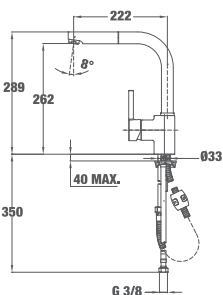

MAESTRO ARES K 938 PULL-OUT

□ КОД: Б.037.БЯ / EAN: 8421152134252 / ТКИ: 23938120W

■ КОД: Б.037.ЧЕ / EAN: 8421152134207 / ТКИ: 23938120N

ЦЕНА С ДДС: 529 лв.

Цвят: бял или черен

- Материал: месинг • Керамична глава
- Покритие: прахово боядисване
- Изтеглящ се душ • Въртящ се чучур
- Аератор срещу натрупване на варовик
- Височина до чучура/общо: 262/289 мм