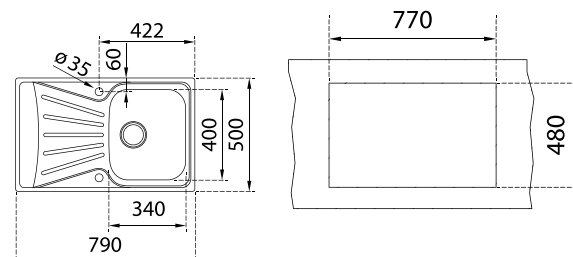

EASY STARBRIGHT 45 (E-XP / E-XM) 1B 1D

гладка КОД: M.1109 / EAN: 8434778015775 / ТК: 115120033

ЦЕНА С ДДС: 179 лв.

микролен КОД: M.1109.МС / EAN: 8434778015836 / ТК: 115120039

ЦЕНА С ДДС: 189 лв.

- „Седящ“ монтаж отгоре / Обръщаема
- Инокс 18/10 хром/никел / Гладка или микролен
- Размери: 79 x 50 см за шкаф със светъл отвор 45 см
- Корито 34 x 40 см / Дълбочина 16 см
- Клапан 3½" с цедка
- Сифон и преливник