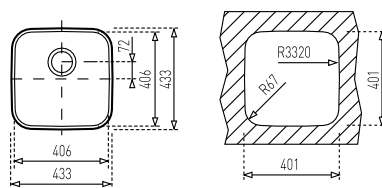

TOTAL BE 50.40 PLUS

КОД: М.635.1 / EAN: 8421152062111 / ТК: 10125122

ЦЕНА С ДДС: 419 лв.

- Мивка за монтаж под плот
- Инокс 18/10 хром/никел / Гладка
- Размери: 53 x 43 см за шкаф със светъл отвор 60 см
- Голямо корито 50 x 40 см / Дълбочина 20 см
- Клапан 3½" с цедка
- Сифон / Преливник

TOTAL BE 45.40 (20)

КОД: М.629 / EAN: 8421152066454 / ТК: 10125123

ЦЕНА С ДДС: 319 лв.

- Мивка за монтаж под плот
- Инокс 18/10 хром/никел / Гладка
- Размери: 47,9 x 42,9 см за шкаф със светъл отвор 60 см
- Голямо корито 45 x 40 см / Дълбочина 20 см
- Клапан 3½" с цедка
- Сифон / Преливник

TOTAL BE 785 2C

КОД: М.637 / EAN: 8421152031261 / ТК: 10125025

ЦЕНА С ДДС: 579 лв.

- Мивка за монтаж под плот
- Инокс 18/10 хром/никел / Гладка
- Размери: 78,5 x 47 см за шкаф със светъл отвор 90 см
- Голямо корито 40,6 x 40,6 см / Дълбочина 25 см
- Малко корито (отдясно) 28 x 40,6 x 18 см
- Клапан 3½" с цедка
- Сифон / Преливник

TOTAL BE 40.40 (25)

КОД: М.627 / EAN: 8421152031162 / ТК: 10125021

ЦЕНА С ДДС: 299 лв.

- Мивка за монтаж под плот
- Инокс 18/10 хром/никел / Гладка
- Размери: 43,3 x 43,3 см за шкаф със светъл отвор 50 см
- Корито 40,6 x 40,6 см
- Клапан 3½" с цедка
- Сифон / Преливник