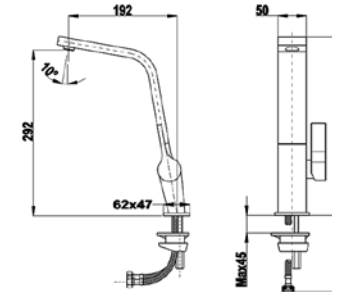

MAESTRO FO 985 UNDER WINDOW

Код: Б.599.XP / EAN: 8421152131589 / ТКИ: 629850200

Цена с ДДС: 599 лв.

Цвят: хром

- За монтаж под прозорец
- Материал: месинг
- Въртящ се чучур
- Прибиращо се рамо
- Аератор срещу натрупване на варовик
- Височина в прибрано/извадено положение: 20/299 мм
- Необходими са два отвора от Ø35 мм