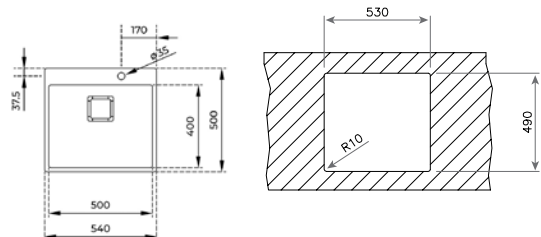

MAESTRO FORLINEA RS15 50.40

КОД: М.1011 / EAN: 8434778004472 / ТК: 115000018

ЦЕНА С ДДС: 629 лв.

- „Седящ“ монтаж отгоре или в една равнина с плота
- Инокс 18/10 хром/никел / Гладка
- Размери: 54 x 50 см за шкаф със светъл отвор 60 см
- Голямо корито 50 x 40 см / Дълбочина 20 см
- Заоблени ъгли (R15) на коритото за по-лесно почистване
- Система SilentSmart за намаляване на шума от течаща вода с до 50%
- Квадратен клапан SQ 3½" с цедка и декоративен капак
- Правоъгълен преливник
- Сифон