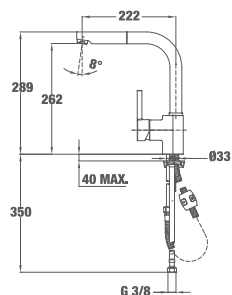

MAESTRO ARES K 938 PULL-OUT

□ КОД: Б.037.БЯ / EAN: 8421152134252 / ТКИ: 23938120W

■ КОД: Б.037.ЧЕ / EAN: 8421152134207 / ТКИ: 23938120N

ЦЕНА С ДДС: 529 лв.

Цвят: бял или черен

- Материал: месинг • Керамична глава
- Покритие: прахово боядисване
- Изтеглящ се душ • Въртящ се чучур
- Аератор срещу натрупване на варовик
- Височина до чучура/общо: 262/289 мм