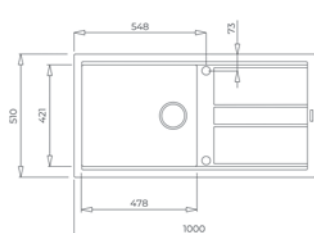

ЦЕНА С ДДС: 429 лв.

Цветовете: бял (снежен), каменносив, черен

- „Седящ“ монтаж отгоре / Обръщаема
- Размери: 100 x 51 см за шкаф със светъл отвор 60 см
- Голямо корито 47,8 x 42,1 см / Дълбочина 20 см
- Автоматичен клапан 3½" с цедка
- Сифон и преливник