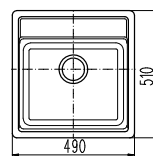

TOTAL MENORCA 50 S-TG

Произведени в Германия

КОД: M.427.A.СК / EAN: 8421152091067 / ТК: 40143231

КОД: M.427.A.ОБ / EAN: 8421152129814 / ТК: 40144578

КОД: M.427.A.ЧМ / EAN: 8421152128435 / ТК: 40144573

ЦЕНА С ДДС: 569 лв.

Цветовете: слонова кост, опалбежов, черен металик

- „Седящ“ монтаж отгоре
- Размери: 49 x 51 см за шкаф със светъл отвор 50 см
- Голямо корито 43,5 x 37,5 см / Дълбочина 18 см
- Автоматичен клапан 3½" с цедка
- Сифон и преливник