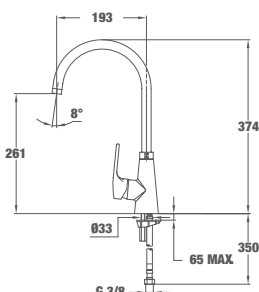

TOTAL INCA 995 ХРОМ

■ КОД: Б.532.ХР / EAN: 8421152066669 / ТКИ: 5399512

ЦЕНА С ДДС: 199 лв.

Цвят: хром

- Материал: месинг
- Керамична глава
- Въртящ се чучур
- Аератор срещу натрупване на варовик
- Височина до чучура/общо: 218/341 мм

EASY INCA 914 ВИСОК

■ КОД: Б.531.ХР / EAN: 8421152091487 / ТКИ: 5391412

ЦЕНА С ДДС: 199 лв.

Цвят: хром

- Материал: месинг
- Керамична глава
- Въртящ се чучур
- Аератор срещу натрупване на варовик
- Височина до чучура/общо: 248/283 мм