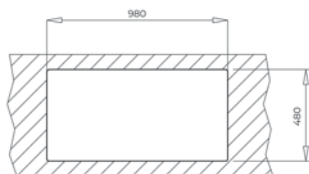

ЦЕНА С ДДС: 429 лв.

Цветовете: бял (снежен), каменносив, черен

- „Седящ“ монтаж отгоре / Обръщаема
- Размери: 100 x 51 см за шкаф със светъл отвор 60 см
- Голямо корито 47,8 x 42,1 см / Дълбочина 20 см
- Автоматичен клапан 3½" с цедка
- Сифон и преливник