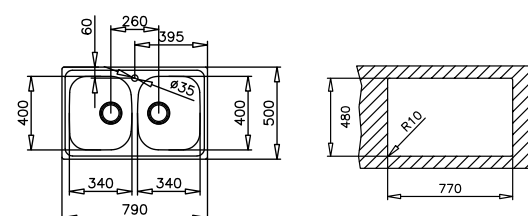

СЕРИЯ
UNIVERSE

TOTAL UNIVERSE 80 T-XP 2B

гладка КОД: М.1105 / EAN: 8434778015188 / ТК: 115040007
ЦЕНА С ДДС: 299 лв.
микрорелен КОД: М.1105.МС / EAN: 8434778015225 / ТК: 115040011
ЦЕНА С ДДС: 309 лв.

- „Седящ“ монтаж отгоре / Обръщаема
- Инокс 18/10 хром/никел / Гладка или микрорелен
- Размери: 79 x 50 см за шкаф със светъл отвор 80 см
- Корита 34 x 40 см / Дълбочина 17 см
- Клапани 3½" с цедка
- Без отвор за смесител
- Сифон и преливник