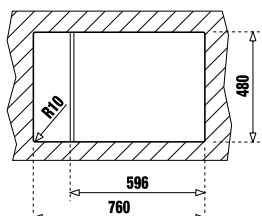

- „Седящ“ монтаж отгоре / Обръщаема
- Размери: 78 x 50 см за шкаф със светъл отвор 60 см
- Голямо корито 34,5 x 43 см / Дълбочина 20 см
- Автоматичен клапан 3½" с цедка
- Малко корито 16,6 x 28,5 x 14,5 см
- Сифон и преливник в малкото корито