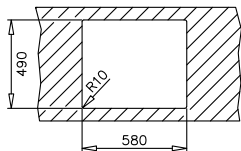

UNIVERSE

Една малка вселена във Вашата кухня

СЕРИЯ UNIVERSE

TOTAL UNIVERSE 60 T-XP 1B

КОД: М.1101 / EAN: 8434778015164 / ТК: 115010012
ЦЕНА С ДДС: 229 лв.

- „Седящ“ монтаж отгоре
- Инокс 18/9 хром/никел / Гладка
- Размери: 60 x 51 см за шкаф със светъл отвор 60 см
- Корито 50 x 40 см
- Дълбочина 15,5 см
- Клапан 3½" с цедка
- Сифон и преливник

СЕРИЯ UNIVERSE

TOTAL UNIVERSE 45 T-XP 1B 1D

гладка КОД: М.1104 / EAN: 8434778014952 / ТК: 115110011
ЦЕНА С ДДС: 219 лв.
микролен КОД: М.1104.МС / EAN: 8434778015997 / ТК: 115110029
ЦЕНА С ДДС: 229 лв.

- „Седящ“ монтаж отгоре / Обръщаема
- Инокс 18/10 хром/никел / Гладка или микролен
- Размери: 79 x 50 см за шкаф със светъл отвор 45 см
- Корито 34 x 40 см / Дълбочина 17 см
- Клапан 3½" с цедка
- Сифон и преливник