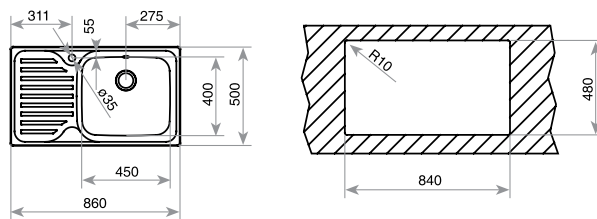

- „Седящ“ монтаж отгоре
- Инокс 18/10 хром/никел / Гладка или микролен
- Размери: 86 x 50 см за шкаф със светъл отвор 60 см
- Голямо корито 45 x 40 см / Дълбочина 20 см
- Клапан 3½" с цедка
- Сифон и преливник