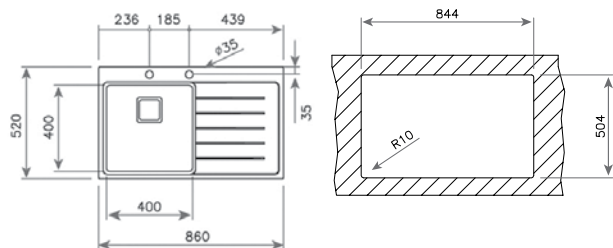

СЕРИЯ
PURELINE

MAESTRO ZENIT RS15 1C 1E / ДЕСЕН ОТЦЕДНИК

КОД: М.1015.А.Д / EAN: 8434778004601 / ТК: 115100003

ЦЕНА С ДДС: 799 лв.

- „Седящ“ монтаж отгоре
- Инокс 18/10 хром/никел / Гладка
- Сифон / Преливник Размери: 86 x 52 см за шкаф със светъл отвор 50 см
- Голямо корито 40 x 40 см / Дълбочина 20 см
- Заоблени ъгли (R15) на коритото за по-лесно почистване
- Система SilentSmart за намаляване на шума от течаща вода с до 50%
- Автоматичен квадратен клапан SQ 3½" с цедка и декоративен капак
- Сифон / Преливник

СЕРИЯ
PURELINE

MAESTRO ZENIT RS15 1C 1E / ЛЯВ ОТЦЕДНИК

КОД: М.1015.А.Л / EAN: 8434778004625 / ТК: 115100005

ЦЕНА С ДДС: 799 лв.

- „Седящ“ монтаж отгоре
- Инокс 18/10 хром/никел / Гладка
- Сифон / Преливник Размери: 86 x 52 см за шкаф със светъл отвор 50 см
- Голямо корито 40 x 40 см / Дълбочина 20 см
- Заоблени ъгли (R15) на коритото за по-лесно почистване
- Система SilentSmart за намаляване на шума от течаща вода с до 50%
- Автоматичен квадратен клапан SQ 3½" с цедка и декоративен капак
- Сифон / Преливник

СЕРИЯ
PURELINE

MAESTRO ZENIT RS15 1C

КОД: М.1014.А / EAN: 8434778004687 / ТК: 115000021

ЦЕНА С ДДС: 729 лв.

- „Седящ“ монтаж отгоре
- Инокс 18/10 хром/никел / Гладка
- Размери: 60 x 52 см за шкаф със светъл отвор 60 см
- Голямо корито 50 x 40 см / Дълбочина 20 см
- Заоблени ъгли (R15) на коритото за по-лесно почистване
- Система SilentSmart за намаляване на шума от течаща вода с до 50%
- Автоматичен квадратен клапан SQ 3½" с цедка и декоративен капак
- Сифон / Преливник

Silent Smart

50% по-малко шум:
максимум комфорт