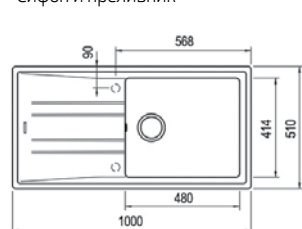

MAESTRO STONE 60 L-TG

Произведени в Германия

КОД: M.1020.БЯ / EAN: 8434778005363 / ТК: 115330005

КОД: M.1020.СК / EAN: 8434778005332 / ТК: 115330004

КОД: M.1020.БЕЖ / EAN: 8434778005318 / ТК: 115330002

КОД: M.1020.СМ / EAN: 8434778005295 / ТК: 115330000

КОД: M.1020.ТС / EAN: 8434778005875 / ТК: 115330006

КОД: M.1020.ЧЕ / EAN: 8434778005301 / ТК: 115330001

КОД: M.1020.ЧМ / EAN: 8434778005325 / ТК: 115330003

ЦЕНА С ДДС: 429 лв.

Цветовете: бял, слонова кост, пясъчно бежов, сив металик, тъмносив, черен, черен металик

- „Седящ“ монтаж отгоре / Обръщаема
- Размери: 100 x 51 см за шкаф със светъл отвор 60 см
- Голямо корито 48 x 41,4 см / Дълбочина 20 см
- Клапан 3½" с цедка
- Сифон и преливник