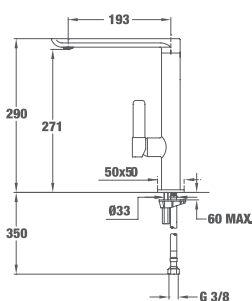

MAESTRO IN 938 PULL-OUT ИНОК

■ КОД: Б.7015.XP / EAN: 8413509220077 / ТКИ: 539381201

ЦЕНА С ДДС: 269 лв.

Цвят: инокс

- Материал: месинг
- Керамична глава
- Изтеглящ се душ
- Въртящ се чучур
- Аератор срещу натрупване на варовик
- Височина до чучура/общо: 262/289 мм