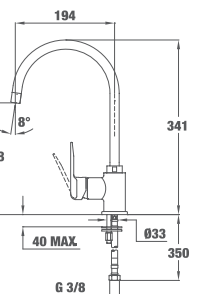

Цвят на рамото: черен, бял, розов или неон

- Материал: месинг
- Покритие: прахово боядисване
- Керамична глава
- Въртящ се чучур
- Аератор срещу натрупване на варовик
- Височина до чучура/общо: 218/341 мм