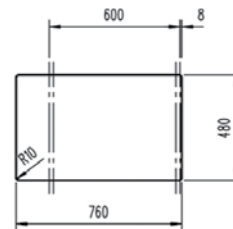

- „Седящ“ монтаж отгоре / Обръщаема
- Размери: 78 x 51 см за шкаф със светъл отвор 60 см
- Голямо корито 48 x 41,4 см / Дълбочина 20 см
- Клапан 3½" с цедка
- Сифон и преливник

Произведени в Германия

MAESTRO STONE 50 B-TG