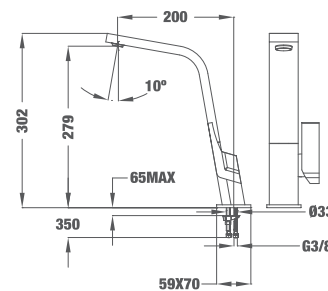

Цвят: бял

- Материал: месинг
- Покритие: прахово боядисване
- Керамична глава
- Плосък въртящ се чучур
- Ограничител за топлата вода
- Аератор срещу натрупване на варовик, вграден в чучура
- Височина до чучура/общо: 279/302 мм

TOTAL VITA K 915

■ КОД: Б.031.ХР / EAN: 8421152076460 / ТКИ: 249150200

ЦЕНА С ДДС: 329 лв.

Цвят: хром

- Материал: месинг
- Керамична глава
- Въртящ се чучур
- Аератор срещу натрупване на варовик
- Височина до чучура/общо: 261/392 мм