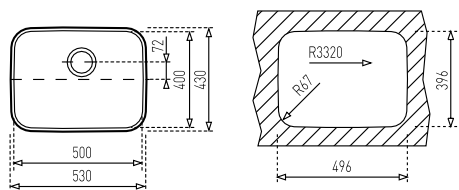

TOTAL BE 45.40 (20)

КОД: М.629 / EAN: 8421152066454 / ТК: 10125123

ЦЕНА С ДДС: 319 лв.

- Мивка за монтаж под плот
- Инокс 18/10 хром/никел / Гладка
- Размери: 47,9 x 42,9 см за шкаф със светъл отвор 60 см
- Голямо корито 45 x 40 см / Дълбочина 20 см
- Клапан 3½" с цедка
- Сифон / Преливник