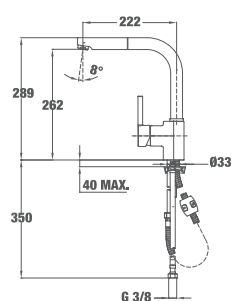

MAESTRO IN 938 PULL-OUT ИНОК

■ КОД: Б.7015.XP / EAN: 8413509220077 / ТКИ: 539381201

ЦЕНА С ДДС: 269 лв.

Цвят: инокс

- Материал: месинг
- Керамична глава
- Изтеглящ се душ
- Въртящ се чучур
- Аератор срещу натрупване на варовик
- Височина до чучура/общо: 262/289 мм