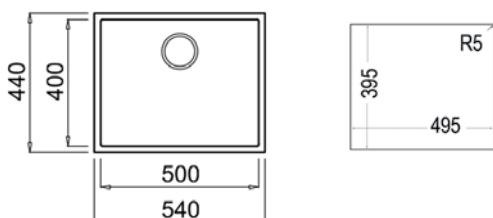

MAESTRO SQUARE 50.40 TG

Произведени
в Италия

КОД: M.1027.БЯ / EAN: 8434778007411 / ТК: 115230024

КОД: M.1027.КР / EAN: 8434778007404 / ТК: 115230023

КОД: M.1027.БЕЖ / EAN: 8434778007398 / ТК: 115230022

КОД: M.1027.КС / EAN: 8434778007381 / ТК: 115230021

КОД: M.1027.ЧЕ / EAN: 8434778007374 / ТК: 115230020

ЦЕНА С ДДС: 439 лв.

Цветовете: бял (снежен), крем, бежов, каменносив, черен

- За монтаж под плот
- Размери: 54 x 44 см за шкаф със светъл отвор 60 см
- Голямо корито 50 x 40 см / Дълбочина 20 см
- Клапан 3½" с цедка
- Сифон и преливник