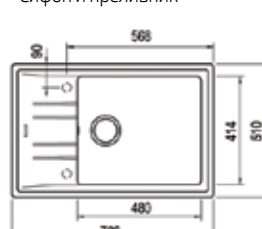

- „Седящ“ монтаж отгоре / Обръщаема
- Размери: 78 x 51 см за шкаф със светъл отвор 60 см
- Голямо корито 48 x 41,4 см / Дълбочина 20 см
- Клапан 3½" с цедка
- Сифон и преливник

Произведени в Германия

MAESTRO STONE 50 B-TG