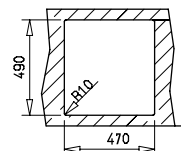

TOTAL MENORCA 50 S-TG

Произведени в Германия

КОД: M.427.A.СК / EAN: 8421152091067 / ТК: 40143231

КОД: M.427.A.ОБ / EAN: 8421152129814 / ТК: 40144578

КОД: M.427.A.ЧМ / EAN: 8421152128435 / ТК: 40144573

ЦЕНА С ДДС: 569 лв.

Цветовете: слонова кост, опалбежов, черен металик

- „Седящ“ монтаж отгоре
- Размери: 49 x 51 см за шкаф със светъл отвор 50 см
- Голямо корито 43,5 x 37,5 см / Дълбочина 18 см
- Автоматичен клапан 3½" с цедка
- Сифон и преливник