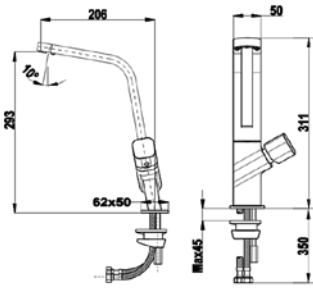

Цвят: хром

- Елегантен отворен дизайн
- Материал: месинг • Керамична глава
- Плосък въртящ се чучур
- Високоустойчива повърхност
- 5 аератора срещу натрупване на варовик, вграден в чучура
- Височина до чучура/общо: 293/311 мм