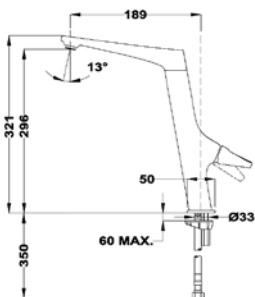

Цвят: хром

- Дизайн, вдъхновен от естествени форми
- Материал: месинг
- Керамична глава
- Въртящ се чучур
- Високоустойчива повърхност
- Аератор срещу натрупване на варовик
- Височина до чучура/общо: 296/321 мм

MAESTRO FO 915 XPOМ

■ КОД: Б.596.XP / EAN: 8421152112700 / ТКИ: 629150200

ЦЕНА С ДДС: 319 лв.

Цвят: хром

- Материал: месинг
- Керамична глава
- Въртящ се чучур
- Аератор срещу натрупване на варовик
- Височина до чучура/общо: 271/290 мм