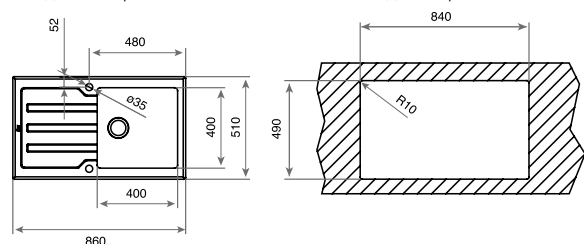

ЦЕНА С ДДС: 1199 лв.

- „Седящ“ монтаж отгоре / Обръщаема / С отвор за смесител
- Инокс 18/10 хром/никел / Размери: 86 x 51 см за шкаф със светъл отвор 50 см
- Голямо корито 40 x 40 см / Дълбочина 20 см
- Отцедник с високоустойчива на удари и температурни разлики стъклена повърхност със скосени краища (фасет) с дебелина 8 мм
- Заоблени ъгли (R15) на коритото за по-лесно почистване.
- Система SilentSmart за намаляване на шума от течаща вода с до 50%
- Автоматичен квадратен клапан SQ 3½" с цедка и декоративен капак
- Сифон / Преливник
- Фасетният завършек и размерите са подходящи за комбинация с фасетен модел готварски плот ТЕКА. Мивката е с 2 години гаранция.