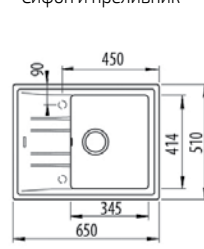

MAESTRO STONE 45 S-TG

КОД: M.1022.БЯ / EAN: 8434778006551 / ТК: 115330047
КОД: M.1022.СК / EAN: 8434778006544 / ТК: 115330046
КОД: M.1022.БЕЖ / EAN: 8434778006520 / ТК: 115330044
КОД: M.1022.СМ / EAN: 8434778006506 / ТК: 115330042
КОД: M.1022.ТС / EAN: 8434778006568 / ТК: 115330048
КОД: M.1022.ЧЕ / EAN: 8434778006513 / ТК: 115330043
КОД: M.1022.ЧМ / EAN: 8434778006537 / ТК: 115330045

ЦЕНА С ДДС: 399 лв.

Цветовете: бял, слонова кост, пясъчно бежов, сив металик, тъмносив, черен, черен металик

- „Седящ“ монтаж отгоре / Обръщаема
- Размери: 65 x 51 см за шкаф със светъл отвор 45 см
- Голямо корито 34,5 x 41,4 см / Дълбочина 20 см
- Клапан 3½" с цедка
- Сифон и преливник