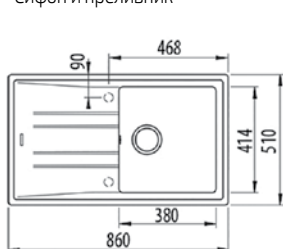

MAESTRO STONE 50 B-TG

КОД: M.1021.БЯ / EAN: 8434778005981 / ТК: 115330019
КОД: M.1021.СК / EAN: 8434778005974 / ТК: 115330018
КОД: M.1021.БЕЖ / EAN: 8434778005950 / ТК: 115330016
КОД: M.1021.СМ / EAN: 8434778005943 / ТК: 115330014
КОД: M.1021.ТС / EAN: 8434778005998 / ТК: 115330020
КОД: M.1021.ЧЕ / EAN: 8434778006179 / ТК: 115330015
КОД: M.1021.ЧМ / EAN: 8434778005967 / ТК: 115330017

ЦЕНА С ДДС: 409 лв.

Цветовете: бял, слонова кост, пясъчно бежов, сив металик, тъмносив, черен, черен металик

- „Седящ“ монтаж отгоре / Обръщаема
- Размери: 86 x 51 см за шкаф със светъл отвор 50 см
- Голямо корито 38 x 41,4 см / Дълбочина 20 см
- Клапан 3½" с цедка
- Сифон и преливник