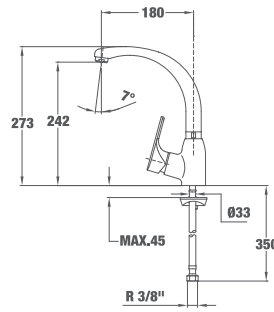

Цвят: хром

- Материал: месинг
- Керамична глава
- Въртящ се чучур
- Аератор срещу натрупване на варовик
- Височина до чучура/общо: 242/273 мм