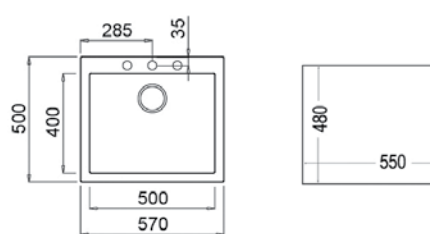

КОД: M.1026.ЧЕ / EAN: 8434778007084 / ТК: 115230005

ЦЕНА С ДДС: 409 лв.

Цветовете: бял (снежен), крем, бежов, каменносив, черен

- „Седящ“ монтаж отгоре
- Размери: 57 x 50 см за шкаф със светъл отвор 60 см
- Голямо корито 50 x 40 см / Дълбочина 20 см
- Автоматичен клапан 3½" с цедка
- 3 възможни места за монтаж на смесител
- Сифон и преливник