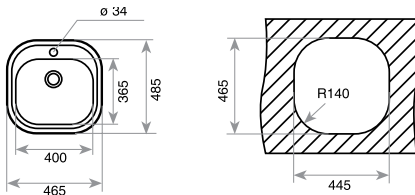

СЕРИЯ
SUPER BOWL

TOTAL SUPER BOWL 86 2C MAX

КОД: М.544.2Д / EAN: 8421152071564 / ТК: 11119204

ЦЕНА С ДДС: 529 лв.

- „Седящ“ монтаж отгоре
- Инокс 18/10 хром/никел / Гладка
- Размери: 86 x 50 см за шкаф със светъл отвор 90 см
- Голямо корито 45 x 40 см / Дълбочина 20 см
- Клапан 3½" с цедка
- Сифон / Преливник
- С отвор за смесител

СЕРИЯ
STYLO

TOTAL STYLO 1C

гладка КОД: M.540.0 / EAN: 8421152028070 / ТК: 10107007
ЦЕНА С ДДС: 159 лв.

микролен КОД: M.540.MC0 / EAN: 8421152027998 / ТК: 10107041
ЦЕНА С ДДС: 169 лв.

- „Седящ“ монтаж отгоре
- Инокс 18/10 хром/никел / Гладка или микролен
- Размери: 46,5 x 48,5 см за шкаф със светъл отвор 45 см
- Корито 40 x 36 см / Дълбочина 17 см
- Клапан 3½" с цедка
- Сифон и преливник
- С отвор за смесител