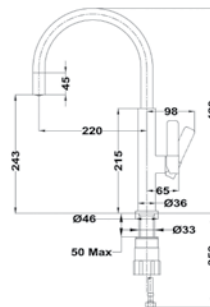

Цвят на рамото: бял или черен

- Материал: месинг • Керамична глава
- Покритие: прахово боядисване
- Въртящ се чучур
- Аератор срещу натрупване на варовик, вграден в чучура
- Височина до чучура/общо: 243/420 мм
- Система за бърз монтаж Easy fix

TOTAL FORMENTERA TOP FOT 995

■ КОД: Б.7010.ХР / EAN: 8434778002096 / ТКИ: 116030022

ЦЕНА С ДДС: 299 лв.

Цвят: хром

- Материал: месинг • Керамична глава
- Въртящ се чучур
- Аератор срещу натрупване на варовик, вграден в чучура
- Височина до чучура/общо: 243/420 мм
- Система за бърз монтаж Easy fix