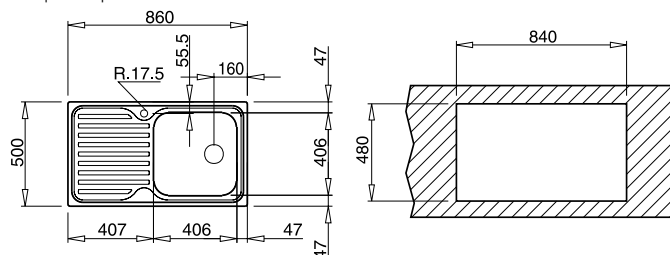

СЕРИЯ SUPER BOWL

TOTAL SUPER BOWL 1C 1E

гладка КОД: М.546.1 / EAN: 8421152019283 / ТК: 10119013

ЦЕНА С ДДС: 309 лв.

микролен КОД: М.546.МС1 / EAN: 8421152015278 / ТК: 10119039

ЦЕНА С ДДС: 319 лв.

- „Седящ“ монтаж отгоре / Обръщаема
- Инокс 18/10 хром/никел
- Гладка или микролен
- Размери: 86 x 50 см за шкаф със светъл отвор 50 см
- Голямо корито 40 x 40 см / Дълбочина 19 см
- Клапан 3½" с цедка
- Сифон / Преливник