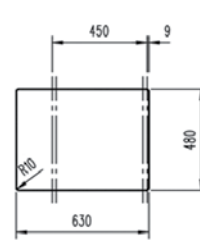

MAESTRO STONE 45 S-TG

КОД: M.1022.БЯ / EAN: 8434778006551 / ТК: 115330047
КОД: M.1022.СК / EAN: 8434778006544 / ТК: 115330046
КОД: M.1022.БЕЖ / EAN: 8434778006520 / ТК: 115330044
КОД: M.1022.СМ / EAN: 8434778006506 / ТК: 115330042
КОД: M.1022.ТС / EAN: 8434778006568 / ТК: 115330048
КОД: M.1022.ЧЕ / EAN: 8434778006513 / ТК: 115330043
КОД: M.1022.ЧМ / EAN: 8434778006537 / ТК: 115330045

ЦЕНА С ДДС: 399 лв.

Цветовете: бял, слонова кост, пясъчно бежов, сив металик, тъмносив, черен, черен металик

- „Седящ“ монтаж отгоре / Обръщаема
- Размери: 65 x 51 см за шкаф със светъл отвор 45 см
- Голямо корито 34,5 x 41,4 см / Дълбочина 20 см
- Клапан 3½" с цедка
- Сифон и преливник