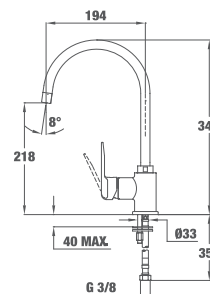

Цвят на основата: черен металик, черен

- Материал: месинг
- Покритие: прахово боядисване
- Керамична глава
- Въртящ се чучур
- Аератор срещу натрупване на варовик
- Височина до чучура/общо: 218/341 мм