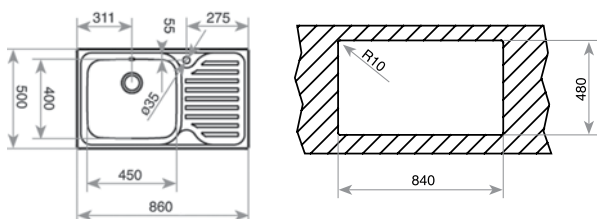

- „Седящ“ монтаж отгоре
- Инокс 18/10 хром/никел / Гладка или микролен
- Размери: 86 x 50 см за шкаф със светъл отвор 60 см
- Голямо корито 45 x 40 см / Дълбочина 20 см
- Клапан 3½" с цедка
- Сифон и преливник