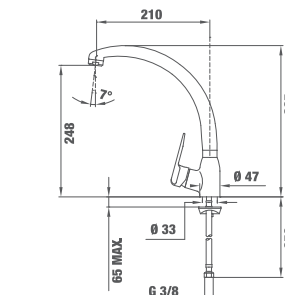

EASY INCA 914 ВИСОК

■ КОД: Б.531.ХР / EAN: 8421152091487 / ТКИ: 5391412

ЦЕНА С ДДС: 199 лв.

Цвят: хром

- Материал: месинг
- Керамична глава
- Въртящ се чучур
- Аератор срещу натрупване на варовик
- Височина до чучура/общо: 248/283 мм