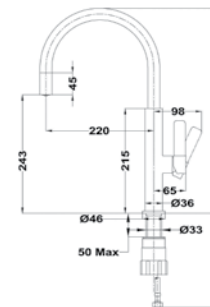

Ново
TOTAL FORMENTERA TOP FOT 995

■ КОД: Б.7010.БР / EAN: 8434778009255 / ТКИ: 116030034
■ КОД: Б.7010.Т / EAN: 8434778009262 / ТКИ: 116030035

ЦЕНА С ДДС: 329 лв.

Цвят на рамото: месинг или титан

- Материал: месинг • Керамична глава
- Покритие: прахово боядисване
- Въртящ се чучур
- Аератор срещу натрупване на варовик, вграден на варовик
- Височина до чучура/общо: 243/420 мм
- Система за бърз монтаж Easy fix

Ново
TOTAL FORMENTERA TOP FOT 995

■ КОД: Б.7010.КС / EAN: 8434778012828 / ТКИ: 116030046
■ КОД: Б.7010.КА / EAN: 8434778012842 / ТКИ: 116030048

ЦЕНА С ДДС: 329 лв.

Цвят на рамото: сив или кафяв

- Материал: месинг • Керамична глава
- Покритие: прахово боядисване
- Въртящ се чучур
- Аератор срещу натрупване на варовик, вграден в чучура
- Височина до чучура/общо: 243/420 мм
- Система за бърз монтаж Easy fix

TOTAL FORMENTERA TOP FOT 995

□ КОД: Б.7010.БЯ / EAN: 8434778002119 / ТКИ: 116030024
■ КОД: Б.7010.ЧЕ / EAN: 8434778002102 / ТКИ: 116030023

ЦЕНА С ДДС: 329 лв.

Цвят на рамото: бял или черен

- Материал: месинг • Керамична глава
- Покритие: прахово боядисване
- Въртящ се чучур
- Аератор срещу натрупване на варовик, вграден в чучура
- Височина до чучура/общо: 243/420 мм
- Система за бърз монтаж Easy fix

TOTAL FORMENTERA TOP FOT 995

■ КОД: Б.7010.ХР / EAN: 8434778002096 / ТКИ: 116030022

ЦЕНА С ДДС: 299 лв.

Цвят: хром

- Материал: месинг • Керамична глава
- Въртящ се чучур
- Аератор срещу натрупване на варовик, вграден в чучура
- Височина до чучура/общо: 243/420 мм
- Система за бърз монтаж Easy fix

EASY IN 915 ИНОКС

■ КОД: Б.7016.ХР / EAN: 8413509220152 / ТКИ: 539151201

ЦЕНА С ДДС: 189 лв.

Цвят: инокс

- Материал: месинг
- Керамична глава
- Въртящ се чучур
- Аератор срещу натрупване на варовик
- Височина до чучура/общо: 228/351 мм

TOTAL INCA 995 ЦВЕТНА ОСНОВА