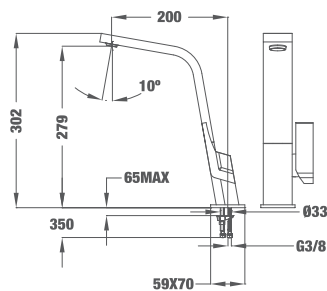

Цвят: черен

- Материал: месинг
- Покритие: прахово боядисване
- Керамична глава
- Плосък въртящ се чучур
- Ограничител за топлата вода
- Аератор срещу натрупване на варовик, вграден в чучура
- Височина до чучура/общо: 279/302 мм