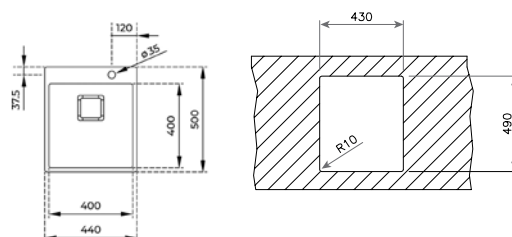

TOTAL BIG BOWL 80 1C PLUS (ВАНИА PLUS)

КОД: М.539.4 / EAN: 8421152059937 / ТК: 12127001

ЦЕНА С ДДС: 629 лв.

- „Седящ“ монтаж отгоре
- Инокс 18/10 хром/никел / Гладка
- Размери: 86 x 50 см за шкаф със светъл отвор 90 см
- Голямо корито 73,6 x 43,1 см / Дълбочина 20 см
- Автоматичен клапан 3½" с цедка
- Сифон / Преливник
- С отвор за смесител