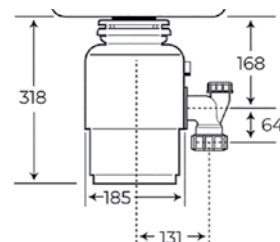

TR 750 МЕЛНИЦА ЗА ХРАНИТЕЛНИ ОТПАДЪЦИ

КОД: E.255.6 / EAN: 8434778010657
TKI: 115890014

ЦЕНА С ДДС: 629 лв.

- **Цвят: инокс**
- За мивки с клапан 3½"
- Постоянна лубрикация на горните и долните лагери
- Увеличен обем на камерата - 980 мл
- Тиха работа
- Включен в комплекта дистанционен пневматичен бутон
- Включен в комплекта специален сифон с извод за съдомиялна
- Лесна за монтаж и употреба
- Хигиенична, с грижа за околната среда
- Номинална мощност: 405 W
- Размери: 185 мм x 318 мм