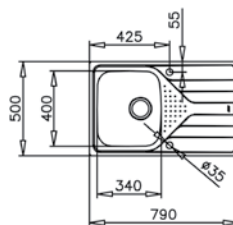

UNIVERSE

Една малка вселена във Вашата кухня

СЕРИЯ UNIVERSE

TOTAL UNIVERSE 60 T-XP 1B

КОД: М.1101 / EAN: 8434778015164 / ТК: 115010012
ЦЕНА С ДДС: 229 лв.

- „Седящ“ монтаж отгоре
- Инокс 18/9 хром/никел / Гладка
- Размери: 60 x 51 см за шкаф със светъл отвор 60 см
- Корито 50 x 40 см
- Дълбочина 15,5 см
- Клапан 3½" с цедка
- Сифон и преливник

СЕРИЯ UNIVERSE

TOTAL UNIVERSE 45 T-XP 1B 1D

гладка КОД: М.1104 / EAN: 8434778014952 / ТК: 115110011
ЦЕНА С ДДС: 219 лв.
микролен КОД: М.1104.МС / EAN: 8434778015997 / ТК: 115110029
ЦЕНА С ДДС: 229 лв.

- „Седящ“ монтаж отгоре / Обръщаема
- Инокс 18/10 хром/никел / Гладка или микролен
- Размери: 79 x 50 см за шкаф със светъл отвор 45 см
- Корито 34 x 40 см / Дълбочина 17 см
- Клапан 3½" с цедка
- Сифон и преливник