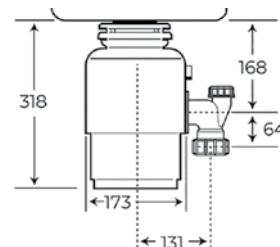

5 ГОДИНИ
СТАНДАРТНА ГАРАНЦИЯ

TR 550 МЕЛНИЦА ЗА ХРАНИТЕЛНИ ОТПАДЪЦИ

КОД: E.255.5 / EAN: 8434778010640
TKI: 115890013

ЦЕНА С ДДС: 499 лв.

- **Цвят: инокс**
- За мивки с клапан 3½"
- Постоянна лубрикация на горните и долните лагери
- Увеличен обем на камерата - 980 мл
- Тиха работа
- Включен в комплекта дистанционен пневматичен бутон
- Включен в комплекта специален сифон с извод за съдомиялна
- Лесна за монтаж и употреба
- Хигиенична, с грижа за околната среда
- Номинална мощност: 380 W
- Размери: 173 мм x 318 мм