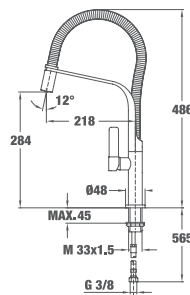

Цвят: хром

- Материал: месинг
- Подвижен душ с 1 вид струя на водата
- Усилена спирала на душа
- Аератор срещу натрупване на варовик
- Лесно почистване от варовик
- Височина в статично положение до чучура/общо: 284/486 мм