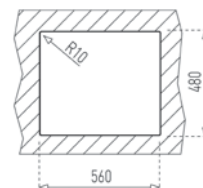

СЕРИЯ
STARBRIGHT

EASY STARBRIGHT 45 (E-XN / E-XM) 1B ORB

гладка КОД: М.1110 / EAN: 8434778015881 / ТК: 115020009
ЦЕНА С ДДС: 159 лв.

микролен КОД: М.1110.МС / EAN: 8434778015898 / ТК: 115020010
ЦЕНА С ДДС: 169 лв.

- „Седящ“ монтаж отгоре / С отвор за смесител
- Инокс 18/10 хром/никел / Гладка или микролен
- Размери: Ø 51 см за шкаф със светъл отвор Ø 45 см
- Корито Ø 39 см / Дълбочина 16,5 см
- Клапан 3½" с цедка
- Сифон и преливник

СЕРИЯ
STARBRIGHT

EASY STARBRIGHT 45 E-XN 1B RND

КОД: М.1111 / EAN: 8434778015928 / ТК: 115020013
ЦЕНА С ДДС: 159 лв.

- „Седящ“ монтаж отгоре или монтаж под плот
- Инокс 18/9 хром/никел / Гладка
- Размери: Ø 45 см за шкаф със светъл отвор Ø 45 см
- Корито Ø 39 см / Дълбочина 16 см
- Клапан 3½" с цедка
- Сифон и преливник

EASY E 60 1C

КОД: М.550 / EAN: 8421152019016 / ТК: 10104001
ЦЕНА С ДДС: 189 лв.

- „Седящ“ монтаж отгоре
- Инокс 18/9 хром/никел / Гладка
- Размери: 60 x 51 см за шкаф със светъл отвор 60 см
- Корито 50 x 40 см / Дълбочина 16 см
- Клапан 1½" с тапа
- Сифон и преливник

EASY PRINCESS 45 1C

КОД: М.780 / EAN: 8421152028087 / ТК: 40109616
ЦЕНА С ДДС: 179 лв.

- „Седящ“ монтаж отгоре / Обръщаема
- Инокс 18/9 хром/никел / Гладка
- Размери: 58 x 50 см за шкаф със светъл отвор 45 см
- Корито 34 x 40 см / Дълбочина 16 см
- Клапан 3½" с цедка
- Сифон и преливник