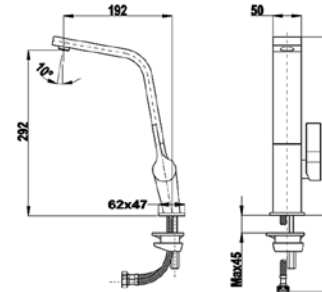

TOTAL ICON ICC 915 ХРОМ

Код: Б.7013.XP / EAN: 8434778002973 / ТКИ: 116030004

Цена с ДДС: 629 лв.

Цвят: хром

- Материал: месинг • Керамична глава
- Плосък въртящ се чучур
- Високоустойчива повърхност
- Аератор срещу натрупване на варовик, вграден в чучура
- Височина до чучура/общо: 292/313 мм