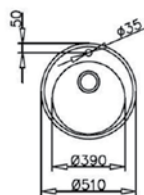

- „Седящ“ монтаж отгоре / С отвор за смесител
- Инокс 18/10 хром/никел / Гладка или микролен
- Размери: Ø 51 см за шкаф със светъл отвор Ø 45 см
- Корито Ø 39 см / Дълбочина 16,5 см
- Клапан 3½" с цедка
- Сифон и преливник