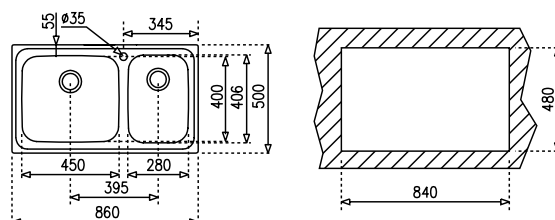

СЕРИЯ
SUPER BOWL

TOTAL SUPER BOWL 86 2C MAX

КОД: М.544.2Д / EAN: 8421152071564 / ТК: 11119204

ЦЕНА С ДДС: 529 лв.

- „Седящ“ монтаж отгоре
- Инокс 18/10 хром/никел / Гладка
- Размери: 86 x 50 см за шкаф със светъл отвор 90 см
- Голямо корито 45 x 40 см / Дълбочина 20 см
- Клапан 3½" с цедка
- Сифон / Преливник
- С отвор за смесител