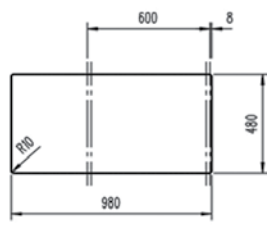

MAESTRO STONE 60 L-TG

Произведени в Германия

КОД: M.1020.БЯ / EAN: 8434778005363 / ТК: 115330005

КОД: M.1020.СК / EAN: 8434778005332 / ТК: 115330004

КОД: M.1020.БЕЖ / EAN: 8434778005318 / ТК: 115330002

КОД: M.1020.СМ / EAN: 8434778005295 / ТК: 115330000

КОД: M.1020.ТС / EAN: 8434778005875 / ТК: 115330006

КОД: M.1020.ЧЕ / EAN: 8434778005301 / ТК: 115330001

КОД: M.1020.ЧМ / EAN: 8434778005325 / ТК: 115330003

ЦЕНА С ДДС: 429 лв.

Цветовете: бял, слонова кост, пясъчно бежов, сив металик, тъмносив, черен, черен металик

- „Седящ“ монтаж отгоре / Обръщаема
- Размери: 100 x 51 см за шкаф със светъл отвор 60 см
- Голямо корито 48 x 41,4 см / Дълбочина 20 см
- Клапан 3½" с цедка
- Сифон и преливник