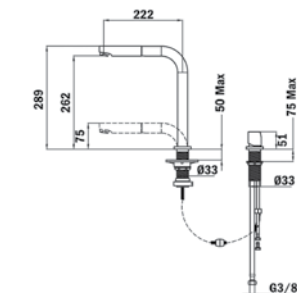

Цвят: хром

- За монтаж под прозорец
- Материал: месинг • Керамична глава
- Въртящ и издърпващ се чучур
- Прибиращо се рамо
- Аератор срещу натрупване на варовик
- Височина в прибрано/извадено положение: 75/289 мм
- Необходими са два отвора от Ø35 мм