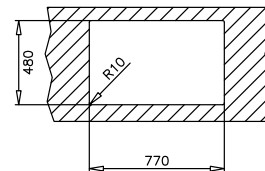

UNIVERSE

Една малка вселена във Вашата кухня

СЕРИЯ UNIVERSE

TOTAL UNIVERSE 60 T-XP 1B

КОД: М.1101 / EAN: 8434778015164 / ТК: 115010012
ЦЕНА С ДДС: 229 лв.

- „Седящ“ монтаж отгоре
- Инокс 18/9 хром/никел / Гладка
- Размери: 60 x 51 см за шкаф със светъл отвор 60 см
- Корито 50 x 40 см
- Дълбочина 15,5 см
- Клапан 3½" с цедка
- Сифон и преливник

СЕРИЯ UNIVERSE

TOTAL UNIVERSE 45 T-XP 1B 1D

гладка КОД: М.1104 / EAN: 8434778014952 / ТК: 115110011
ЦЕНА С ДДС: 219 лв.
микролен КОД: М.1104.МС / EAN: 8434778015997 / ТК: 115110029
ЦЕНА С ДДС: 229 лв.

- „Седящ“ монтаж отгоре / Обръщаема
- Инокс 18/10 хром/никел / Гладка или микролен
- Размери: 79 x 50 см за шкаф със светъл отвор 45 см
- Корито 34 x 40 см / Дълбочина 17 см
- Клапан 3½" с цедка
- Сифон и преливник