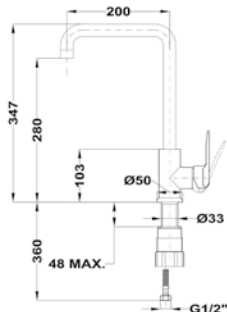

EASY IN 994

Код: Б.7017.XP / EAN: 8413509222804 / ТКИ: 539940200

ЦЕНА С ДДС: 179 лв.

Цвят: хром

- Материал: месинг
- Керамична глава
- Въртящ се чучур
- Аератор срещу натрупване на варовик
- Височина до чучура/общо: 280/347 мм