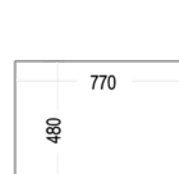

ЦЕНА С ДДС: 519 лв.

Цветовете: бял (снежен), крем, бежов, каменносив, черен

- „Седящ“ монтаж отгоре
- Размери: 79 x 50 см за шкаф със светъл отвор 80 см
- Корито 34,3 x 39,5 см / Дълбочина 20 см
- Автоматичен клапан 3½" с цедка
- 5 възможни места за монтаж на смесител
- Сифон и преливник