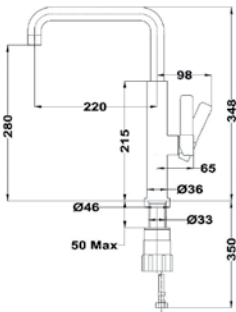

EASY IN 994

Код: Б.7017.XP / EAN: 8413509222804 / ТКИ: 539940200

ЦЕНА С ДДС: 179 лв.

Цвят: хром

- Материал: месинг
- Керамична глава
- Въртящ се чучур
- Аератор срещу натрупване на варовик
- Височина до чучура/общо: 280/347 мм