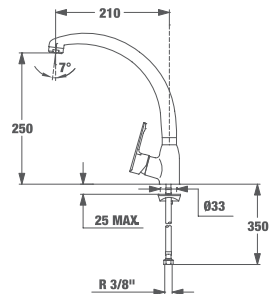

Цвят: хром

- Материал: месинг
- Керамична глава
- Въртящ се чучур
- Аератор срещу натрупване на варовик
- Височина до чучура/общо: 248/283 мм