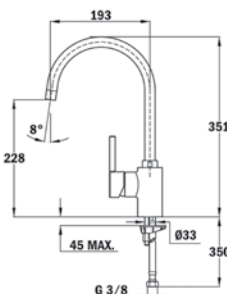

Цвят: инокс

- Материал: месинг
- Керамична глава
- Въртящ се чучур
- Аератор срещу натрупване на варовик
- Височина до чучура/общо: 228/351 мм