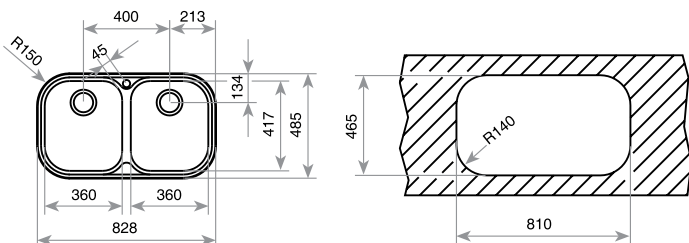

СЕРИЯ
STYLO

TOTAL STYLO 2C

гладка КОД: M.542.0 / EAN: 8421152705704 / ТК: 11107027
ЦЕНА С ДДС: 279 лв.

микролен КОД: M.542.CO / EAN: 8421152026120 / ТК: 11107038
ЦЕНА С ДДС: 289 лв.

- „Седящ“ монтаж отгоре
- Инокс 18/10 хром/никел / Гладка или микролен
- Размери: 83 x 48,5 см за шкаф със светъл отвор 80 см или за шкаф-свободен модул 90 см
- Корита 36 x 41,7 см / Дълбочина 17 см
- Клапани 3½" с цедка
- Сифон / Преливник
- С отвор за смесител