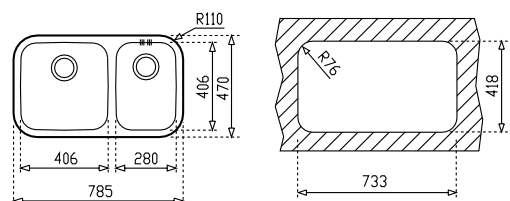

TOTAL BE 40.40 (25)

КОД: М.627 / EAN: 8421152031162 / ТК: 10125021

ЦЕНА С ДДС: 299 лв.

- Мивка за монтаж под плот
- Инокс 18/10 хром/никел / Гладка
- Размери: 43,3 x 43,3 см за шкаф със светъл отвор 50 см
- Корито 40,6 x 40,6 см
- Клапан 3½" с цедка
- Сифон / Преливник