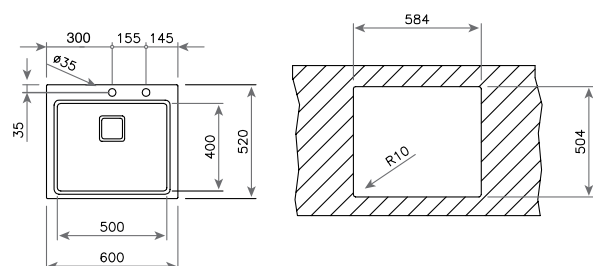

Silent Smart

50% по-малко шум:
максимум комфорт