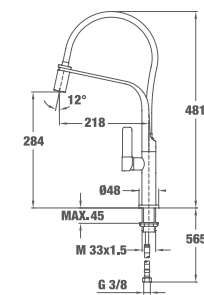

до изчерпване

MAESTRO INX 918

■ КОД: Б.557.ИН / EAN: 8421152137277 / ТКИ: 749180200

ЦЕНА С ДДС: 799 лв.

Цвят: инокс

- Материал: инокс AISI 304
- Керамична глава
- Въртящ се чучур / Прибиращо се рамо
- Антибактериално покритие
- Висока устойчивост • Лесен за почистване
- Аератор срещу натрупване на варовик
- Височина: 337 мм
- Полезна дължина в мин. / макс. „разгънато“ положение: 180 / 360 мм