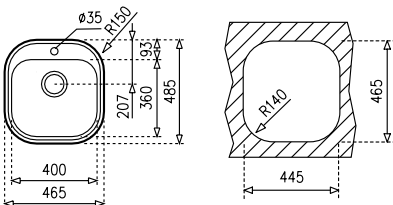

Технически х-ки на на смесителя:

- Керамична глава, въртящ се чучур
- Аератор срещу натрупване на варовик
- Височина до чучура/общо: 218/341 мм
- Материал: месинг
- Покритие (цвет): хром
- **Дозатор - 2 години гаранция**