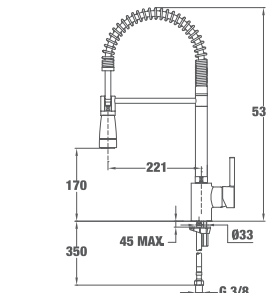

Цвят: хром

- Материал: месинг
- Керамична глава
- Подвижен душ с 2 вида струи на водата
- Усилена спирала на душа
- Въртящ се чучур
- Аератор срещу натрупване на варовик
- Лесно почистване от варовик
- Височина в статично положение до чучура/общо: 172/531 мм