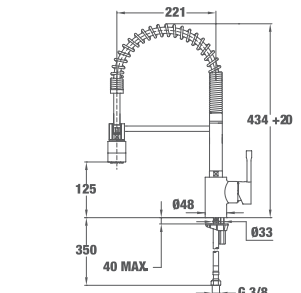

Цвят: хром

- Материал: месинг
- Керамична глава
- Подвижен душ с 2 вида струи на водата
- Усилена спирала на душа
- Въртящ се чучур
- Аератор срещу натрупване на варовик
- Лесно почистване от варовик
- Височина в статично положение до чучура/общо: 125/434+20 мм