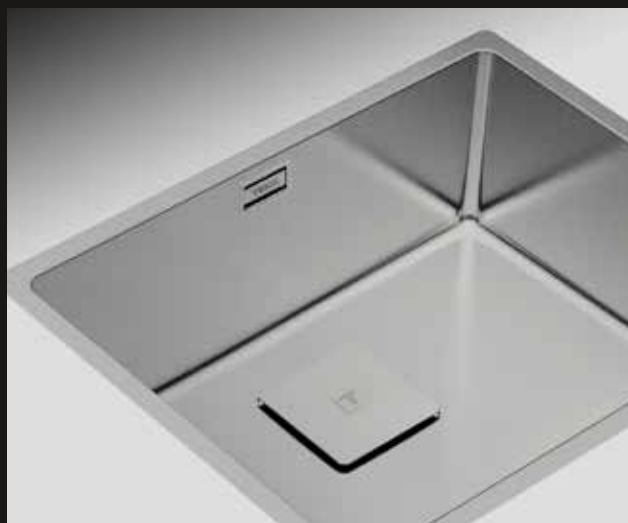

Изберете модела
точно **за Вас!**

ICC 915

ICO 915

Мивки Тека, максимални възможности за монтаж

„Седящ“ монтаж отгоре

Най-популярният вид монтаж. Мивката се поставя в предварително изрязания отвор на работния плот и рамката ѝ „сяда“ върху него. Може да бъде поставена на практика в кухненски плот от всякакъв материал. Мивката се захваща от долната страна на плота.

Монтаж в една равнина с работния плот

Най-популярният вид монтаж. Мивката се поставя в предварително изрязания отвор на работния плот и рамката ѝ „сяда“ върху него. Може да бъде поставена на практика в кухненски плот от всякакъв материал. Мивката се захваща от долната страна на плота.