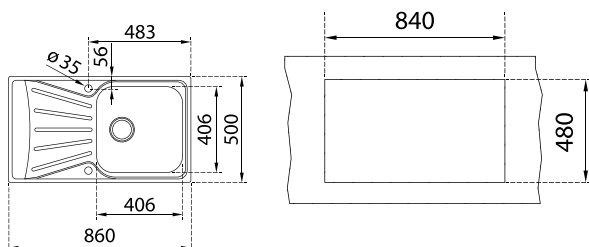

ЦЕНА С ДДС: 229 лв.

- „Седящ“ монтаж отгоре / Обръщаема
- Инокс 18/10 хром/никел / Гладка или микролен
- Размери: 86 x 50 см за шкаф със светъл отвор 50 см
- Корито 40,6 x 40,6 см / Дълбочина 17 см
- Клапан 3½" с цедка
- Сифон и преливник