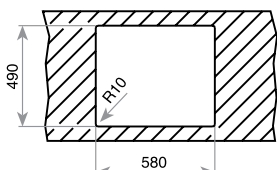

"седящ" монтаж отгоре

монтаж под плот

EASY E 60 1C

КОД: М.550 / EAN: 8421152019016 / ТК: 10104001
ЦЕНА С ДДС: 189 лв.

- „Седящ“ монтаж отгоре
- Инокс 18/9 хром/никел / Гладка
- Размери: 60 x 51 см за шкаф със светъл отвор 60 см
- Корито 50 x 40 см / Дълбочина 16 см
- Клапан 1½" с тапа
- Сифон и преливник