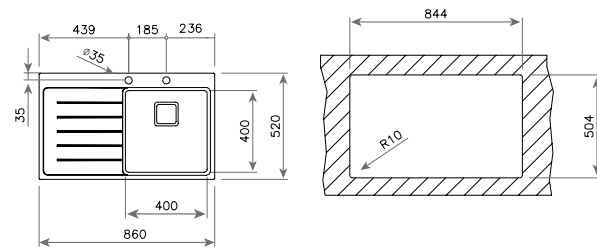

СЕРИЯ
PURELINE

MAESTRO ZENIT RS15 1C 1E / ДЕСЕН ОТЦЕДНИК

КОД: М.1015.А.Д / EAN: 8434778004601 / ТК: 115100003

ЦЕНА С ДДС: 799 лв.

- „Седящ“ монтаж отгоре
- Инокс 18/10 хром/никел / Гладка
- Сифон / Преливник Размери: 86 x 52 см за шкаф със светъл отвор 50 см
- Голямо корито 40 x 40 см / Дълбочина 20 см
- Заоблени ъгли (R15) на коритото за по-лесно почистване
- Система SilentSmart за намаляване на шума от течаща вода с до 50%
- Автоматичен квадратен клапан SQ 3½" с цедка и декоративен капак
- Сифон / Преливник

СЕРИЯ
PURELINE

MAESTRO ZENIT RS15 1C 1E / ЛЯВ ОТЦЕДНИК

КОД: М.1015.А.Л / EAN: 8434778004625 / ТК: 115100005

ЦЕНА С ДДС: 799 лв.

- „Седящ“ монтаж отгоре
- Инокс 18/10 хром/никел / Гладка
- Сифон / Преливник Размери: 86 x 52 см за шкаф със светъл отвор 50 см
- Голямо корито 40 x 40 см / Дълбочина 20 см
- Заоблени ъгли (R15) на коритото за по-лесно почистване
- Система SilentSmart за намаляване на шума от течаща вода с до 50%
- Автоматичен квадратен клапан SQ 3½" с цедка и декоративен капак
- Сифон / Преливник

СЕРИЯ
PURELINE

MAESTRO ZENIT RS15 1C

КОД: М.1014.А / EAN: 8434778004687 / ТК: 115000021

ЦЕНА С ДДС: 729 лв.

- „Седящ“ монтаж отгоре
- Инокс 18/10 хром/никел / Гладка
- Размери: 60 x 52 см за шкаф със светъл отвор 60 см
- Голямо корито 50 x 40 см / Дълбочина 20 см
- Заоблени ъгли (R15) на коритото за по-лесно почистване
- Система SilentSmart за намаляване на шума от течаща вода с до 50%
- Автоматичен квадратен клапан SQ 3½" с цедка и декоративен капак
- Сифон / Преливник

Silent Smart

50% по-малко шум:
максимум комфорт