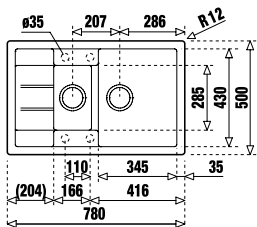

- „Седящ“ монтаж отгоре / Обръщаема
- Размери: 78 x 50 см за шкаф със светъл отвор 60 см
- Голямо корито 34,5 x 43 см / Дълбочина 20 см
- Автоматичен клапан 3½" с цедка
- Малко корито 16,6 x 28,5 x 14,5 см
- Сифон и преливник в малкото корито