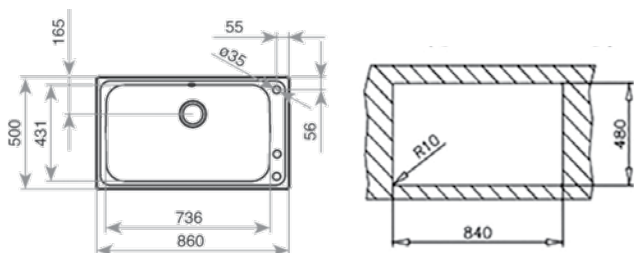

TOTAL BIG BOWL 80 1C PLUS (ВАНИА PLUS)

КОД: М.539.4 / EAN: 8421152059937 / ТК: 12127001

ЦЕНА С ДДС: 629 лв.

- „Седящ“ монтаж отгоре
- Инокс 18/10 хром/никел / Гладка
- Размери: 86 x 50 см за шкаф със светъл отвор 90 см
- Голямо корито 73,6 x 43,1 см / Дълбочина 20 см
- Автоматичен клапан 3½" с цедка
- Сифон / Преливник
- С отвор за смесител

Включени в комплекта аксесоари с 2 години гаранция:
вграден дозатор за сапун, иноксова перфорирана тавичка, дървена дъска за рязане