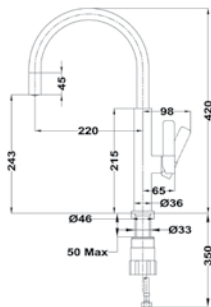

Цвят на рамото: месинг или титан

- Материал: месинг • Керамична глава
- Покритие: прахово боядисване
- Въртящ се чучур
- Аератор срещу натрупване на варовик, вграден на варовик
- Височина до чучура/общо: 243/420 мм
- Система за бърз монтаж Easy fix