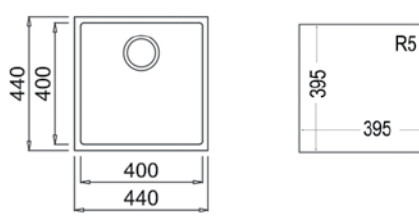

КОД: M.1028.ЧЕ / EAN: 8434778007428 / ТК: 115230025

ЦЕНА С ДДС: 429 лв.

Цветовете: бял (снежен), крем, бежов, каменносив, черен

- За монтаж под плот
- Размери: 44 x 44 см за шкаф със светъл отвор 50 см
- Голямо корито 40 x 40 см / Дълбочина 20 см
- Клапан 3½" с цедка
- Сифон и преливник