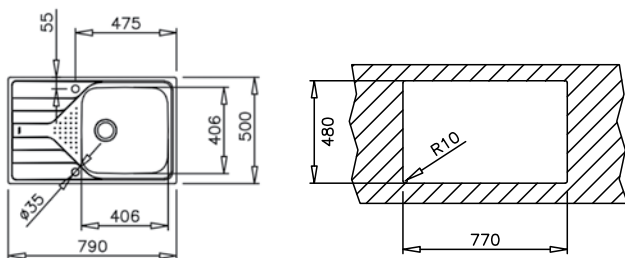

- „Седящ“ монтаж отгоре / Обръщаема
- Инокс 18/10 хром/никел / Гладка или микрорелен
- Размери: 79 x 50 см за шкаф със светъл отвор 50 см
- Корито 40,6 x 40,6 см / Дълбочина 17,5 см
- Клапан 3½" с цедка
- Сифон / Преливник