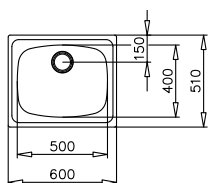

UNIVERSE

Една малка вселена във Вашата кухня

СЕРИЯ UNIVERSE

TOTAL UNIVERSE 60 T-XP 1B

КОД: М.1101 / EAN: 8434778015164 / ТК: 115010012
ЦЕНА С ДДС: 229 лв.

- „Седящ“ монтаж отгоре
- Инокс 18/9 хром/никел / Гладка
- Размери: 60 x 51 см за шкаф със светъл отвор 60 см
- Корито 50 x 40 см
- Дълбочина 15,5 см
- Клапан 3½" с цедка
- Сифон и преливник

СЕРИЯ UNIVERSE

TOTAL UNIVERSE 45 T-XP 1B 1D

гладка КОД: М.1104 / EAN: 8434778014952 / ТК: 115110011
ЦЕНА С ДДС: 219 лв.
микролен КОД: М.1104.МС / EAN: 8434778015997 / ТК: 115110029
ЦЕНА С ДДС: 229 лв.

- „Седящ“ монтаж отгоре / Обръщаема
- Инокс 18/10 хром/никел / Гладка или микролен
- Размери: 79 x 50 см за шкаф със светъл отвор 45 см
- Корито 34 x 40 см / Дълбочина 17 см
- Клапан 3½" с цедка
- Сифон и преливник