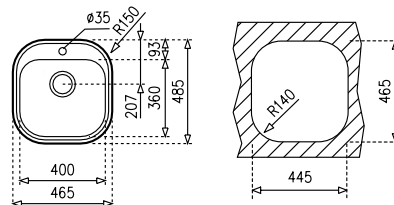

Технически х-ки на на смесителя:

- Керамична глава, въртящ се чучур
- Аератор срещу натрупване на варовик
- Височина до чучура/общо: 140/167 мм
- Материал: месинг
- Покритие (цвет): хром
- **Дозатор - 2 години гаранция**