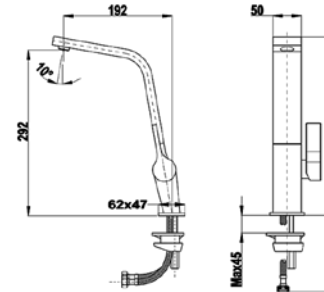

TOTAL ICON ICC 915 МЕСИНГ/ТИТАН

Код: Б.7013.Т / EAN: 8434778002980 / ТКИ: 116030005

Цена с ДДС: 839 лв.

Цвят: месинг или титан

- Материал: месинг • Керамична глава
- Плосък въртящ се чучур
- Високоустойчиво PVD покритие
- Аератор срещу натрупване на варовик, вграден в чучура
- Височина до чучура/общо: 292/313 мм