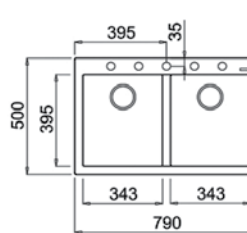

ЦЕНА С ДДС: 519 лв.

Цветовете: бял (снежен), крем, бежов, каменносив, черен

- „Седящ“ монтаж отгоре
- Размери: 79 x 50 см за шкаф със светъл отвор 80 см
- Корито 34,3 x 39,5 см / Дълбочина 20 см
- Автоматичен клапан 3½" с цедка
- 5 възможни места за монтаж на смесител
- Сифон и преливник