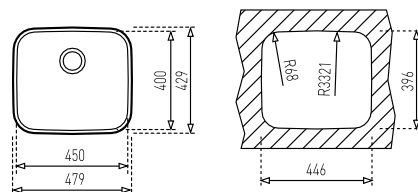

TOTAL BE 785 2C

КОД: М.637 / EAN: 8421152031261 / ТК: 10125025

ЦЕНА С ДДС: 579 лв.

- Мивка за монтаж под плот
- Инокс 18/10 хром/никел / Гладка
- Размери: 78,5 x 47 см за шкаф със светъл отвор 90 см
- Голямо корито 40,6 x 40,6 см / Дълбочина 25 см
- Малко корито (отдясно) 28 x 40,6 x 18 см
- Клапан 3½" с цедка
- Сифон / Преливник