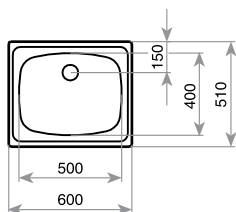

"седящ" монтаж отгоре

монтаж под плот

EASY E 60 1C

КОД: М.550 / EAN: 8421152019016 / ТК: 10104001
ЦЕНА С ДДС: 189 лв.

- „Седящ“ монтаж отгоре
- Инокс 18/9 хром/никел / Гладка
- Размери: 60 x 51 см за шкаф със светъл отвор 60 см
- Корито 50 x 40 см / Дълбочина 16 см
- Клапан 1½" с тапа
- Сифон и преливник