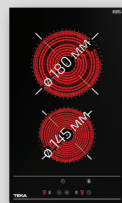

# 5 в 1 комплекти

**5** ГОДИНИ  
СТАНДАРТНА ГАРАНЦИЯ

**ТЕКА**

За всички електроуреди Тека

**1589** лв.  
~~1655~~ лв.

**6**

**HCB 6415**  
КОД: E.2110.ИН

7 функции