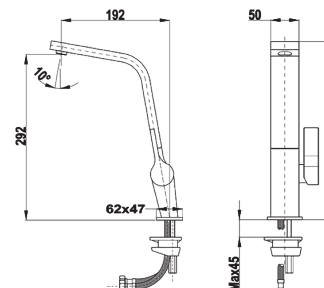

Цвят: хром

- Елегантен отворен дизайн
- Материал: месинг • Керамична глава
- Плосък въртящ се чучур
- Високоустойчива повърхност
- 5 аератора срещу натрупване на варовик, вградени в чучура
- Височина до чучура/общо: 293/311 мм

Ново

TOTAL ICON ICC 915 МЕСИНГ/ТИТАН

Код: Б.7013.БР / EAN: 8434778003000 / ТКИ: 116030006

Цена с ДДС: 839 лв.

Цвят: месинг или титан

- Материал: месинг • Керамична глава
- Плосък въртящ се чучур
- Високоустойчиво PVD покритие
- Аератор срещу натрупване на варовик, вграден в чучура
- Височина до чучура/общо: 292/313 мм