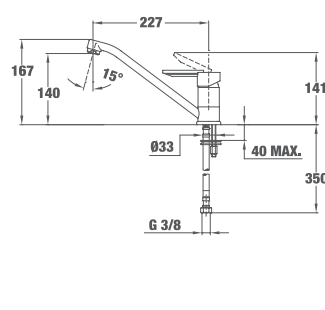

Цвят: хром

- Материал: месинг
- Керамична глава
- Въртящ се чучур
- Аератор срещу натрупване на варовик
- Височина до чучура/общо: 140/167 мм