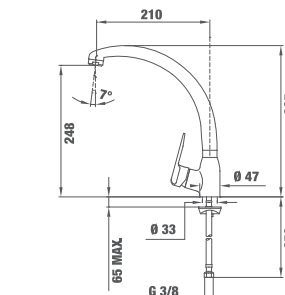

TOTAL VITA K 938 PULL-OUT

■ КОД: Б.030.ХР / EAN: 8421152084786 / ТКИ: 249380200

ЦЕНА С ДДС: 419 лв.

Цвят: хром

- Материал: месинг
- Керамична глава
- Изтеглящ се душ
- Усилена спирала на душа
- Въртящ се чучур
- Аератор срещу натрупване на варовик
- Височина до чучура/общо: 211/395 мм

TOTAL INCA 995 ХРОМ

■ КОД: Б.532.ХР / EAN: 8421152066669 / ТКИ: 5399512

ЦЕНА С ДДС: 199 лв.

Цвят: хром

- Материал: месинг
- Керамична глава
- Въртящ се чучур
- Аератор срещу натрупване на варовик
- Височина до чучура/общо: 218/341 мм

EASY INCA 914 ВИСОК

■ КОД: Б.531.ХР / EAN: 8421152091487 / ТКИ: 5391412

ЦЕНА С ДДС: 199 лв.

Цвят: хром

- Материал: месинг
- Керамична глава
- Въртящ се чучур
- Аератор срещу натрупване на варовик
- Височина до чучура/общо: 248/283 мм