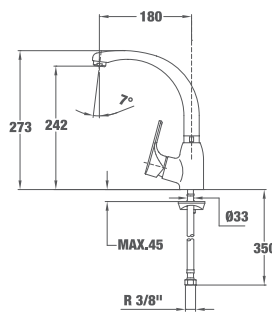

EASY IN 994

КОД: Б.7017.XP / EAN: 8413509222804 / ТК: 539940200

ЦЕНА С ДДС: 179 лв.

Цвят: хром

- Материал: месинг
- Керамична глава
- Въртящ се чучур
- Аератор срещу натрупване на варовик
- Височина до чучура/общо: 280/347 мм

EASY MT PLUS 915

КОД: Б.534.XP / EAN: 8421152084823 / ТК: 469150200

ЦЕНА С ДДС: 259 лв.

Цвят: хром

- Материал: месинг
- Керамична глава
- Въртящ се чучур
- Аератор срещу натрупване на варовик
- Височина до чучура/общо: 242/273 мм