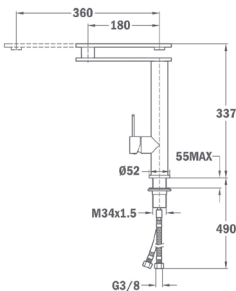

до изчерпване

MAESTRO INX 918

■ КОД: Б.557.ИН / EAN: 8421152137277 / ТКИ: 749180200

ЦЕНА С ДДС: 799 лв.

Цвят: инокс

- Материал: инокс AISI 304
- Керамична глава
- Въртящ се чучур / Прибиращо се рамо
- Антибактериално покритие
- Висока устойчивост • Лесен за почистване
- Аератор срещу натрупване на варовик
- Височина: 337 мм
- Полезна дължина в мин. / макс. „разгънато“ положение: 180 / 360 мм