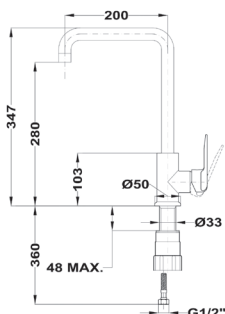

■ КОД: Б.532.2.НЕОН / EAN: 8421152137130 / ТКИ: 53995120FY

до изчерпване

TOTAL FORMENTERA TOP FOT 994

КОД: Б.7014.XP / EAN: 8434778003758 / ТК: 116030029

ЦЕНА С ДДС: 249 лв.

Цвят: хром

- Материал: месинг
- Керамична глава
- Въртящ се чучур
- Аератор срещу натрупване на варовик
- Височина до чучура/общо: 280/348 мм

EASY IN 994

КОД: Б.7017.XP / EAN: 8413509222804 / ТК: 539940200

ЦЕНА С ДДС: 179 лв.

Цвят: хром

- Материал: месинг
- Керамична глава
- Въртящ се чучур
- Аератор срещу натрупване на варовик
- Височина до чучура/общо: 280/347 мм