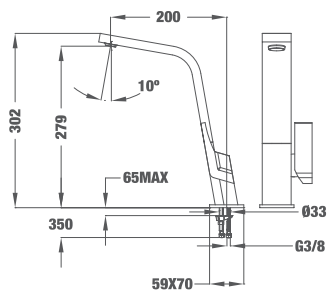

Цвят: хром

- Материал: месинг
- Керамична глава
- Плосък въртящ се чучур
- Аератор срещу натрупване на варовик, вграден в чучура
- Височина до чучура/общо: 279/302 мм