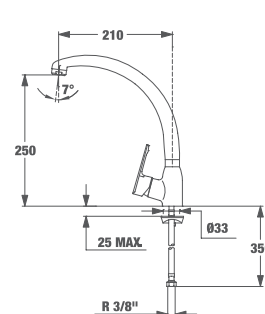

EASY IN 994

КОД: Б.7017.XP / EAN: 8413509222804 / ТК: 539940200

ЦЕНА С ДДС: 179 лв.

Цвят: хром

- Материал: месинг
- Керамична глава
- Въртящ се чучур
- Аератор срещу натрупване на варовик
- Височина до чучура/общо: 280/347 мм

EASY MT PLUS 915

КОД: Б.534.XP / EAN: 8421152084823 / ТК: 469150200

ЦЕНА С ДДС: 259 лв.

Цвят: хром

- Материал: месинг
- Керамична глава
- Въртящ се чучур
- Аератор срещу натрупване на варовик
- Височина до чучура/общо: 242/273 мм

EASY MF-2 PROJECT ВИСОК

КОД: Б.533.XP / EAN: 8421152749197 / ТК: 8191462

ЦЕНА С ДДС: 179 лв.

Цвят: хром

- Материал: месинг
- Керамична глава
- Въртящ се чучур
- Аератор срещу натрупване на варовик
- Височина до чучура/общо: 248/283 мм