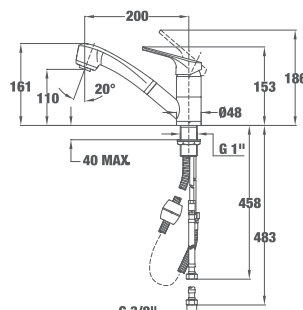

EASY MT PLUS 993

КОД: Б.538.XP / EAN: 8421152098219 / ТК: 469934500

ЦЕНА С ДДС: 169 лв.

Цвят: хром

- Материал: месинг
- Керамична глава
- Въртящ се чучур
- Включен пръстен-основа за монтаж на по-голяма височина
- Аератор срещу натрупване на варовик
- Височина (с монтиран пръстен) до чучура/общо: 189/210 мм

EASY MF-2 PROJECT НИСЪК

КОД: Б.537.XP / EAN: 8421152747650 / ТК: 8191362

ЦЕНА С ДДС: 129 лв.

Цвят: хром

- Материал: месинг
- Керамична глава
- Въртящ се чучур
- Аератор срещу натрупване на варовик
- Височина до чучура/общо: 140/167 мм

EASY MT PLUS 978 PULL-OUT

КОД: Б.535.XP / EAN: 8421152084687 / ТК: 469780200

ЦЕНА С ДДС: 329 лв.

Цвят: хром

- Материал: месинг
- Керамична глава
- Изтеглящ се душ с 2 вида струи на водата
- Усилена спирала на душа
- Въртящ се чучур
- Лесно почистване от варовик
- Аератор срещу натрупване на варовик
- Височина до чучура/общо: 110/161 мм