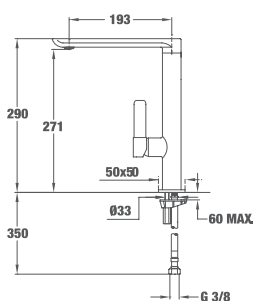

Цвят: хром

- Материал: месинг
- Керамична глава
- Въртящ се чучур
- Аератор срещу натрупване на варовик
- Височина до чучура/общо: 271/290 мм