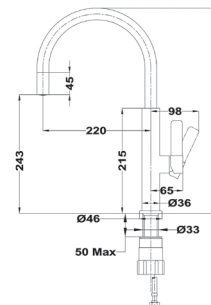

Ново

TOTAL FORMENTERA TOP FOT 995

■ КОД: Б.7010.ХР / EAN: 8434778002096 / ТКИ: 116030022

ЦЕНА С ДДС: 299 лв.

Цвят: хром

- Материал: месинг • Керамична глава
- Въртящ се чучур
- Аератор срещу натрупване на варовик, вграден в чучура
- Височина до чучура/общо: 243/420 мм
- Система за бърз монтаж Easy fix