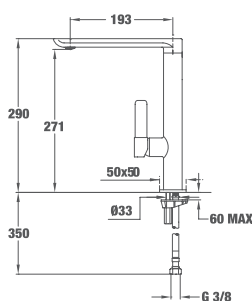

Цвят: инокс

- Материал: инокс AISI 304
- Керамична глава
- Въртящ се чучур
- Аератор срещу натрупване на варовик
- Височина до чучура/общо: 271/290 мм

MAESTRO IN 938 PULL-OUT ИНОК

■ КОД: Б.7015.XP / EAN: 8413509220077 / ТКИ: 539381201

ЦЕНА С ДДС: 269 лв.

Цвят: инокс

- Материал: месинг
- Керамична глава
- Изтеглящ се душ
- Въртящ се чучур
- Аератор срещу натрупване на варовик
- Височина до чучура/общо: 262/289 мм