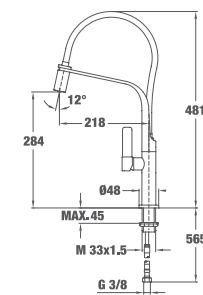

до изчерпване

MAESTRO INX 918

■ КОД: Б.557.ИН / EAN: 8421152137277 / ТКИ: 749180200

ЦЕНА С ДДС: 799 лв.

Цвят: инокс

- Материал: инокс AISI 304
- Керамична глава
- Въртящ се чучур / Прибиращо се рамо
- Антибактериално покритие
- Висока устойчивост • Лесен за почистване
- Аератор срещу натрупване на варовик
- Височина: 337 мм
- Полезна дължина в мин. / макс. „разгънато“ положение: 180 / 360 мм