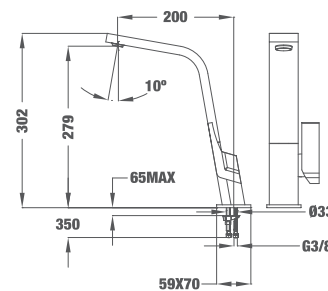

Цвят: бял

- Материал: месинг
- Покритие: прахово боядисване
- Керамична глава
- Плосък въртящ се чучур
- Ограничител за топлата вода
- Аератор срещу натрупване на варовик, вграден в чучура
- Височина до чучура/общо: 279/302 мм

TOTAL VITA K 915

■ КОД: Б.031.ХР / EAN: 8421152076460 / ТКИ: 249150200

ЦЕНА С ДДС: 329 лв.

Цвят: хром

- Материал: месинг
- Керамична глава
- Въртящ се чучур
- Аератор срещу натрупване на варовик
- Височина до чучура/общо: 261/392 мм