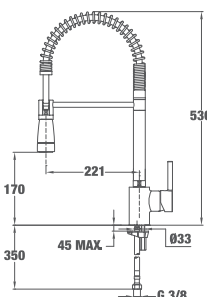

Цвят: хром

- Материал: месинг
- Керамична глава
- Подвижен душ с 2 вида струи на водата
- Усилена спирала на душа
- Въртящ се чучур
- Аератор срещу натрупване на варовик
- Лесно почистване от варовик
- Височина в статично положение до чучура/общо: 172/531 мм