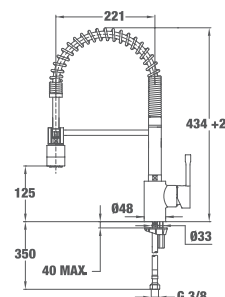

Цвят: хром

- Материал: месинг
- Керамична глава
- Подвижен душ с 2 вида струи на водата
- Усилена спирала на душа
- Въртящ се чучур
- Аератор срещу натрупване на варовик
- Лесно почистване от варовик
- Височина в статично положение до чучура/общо: 125/434+20 мм