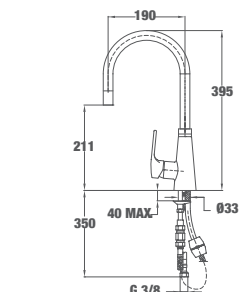

TOTAL VITA K 915

■ КОД: Б.031.ХР / EAN: 8421152076460 / ТКИ: 249150200

ЦЕНА С ДДС: 329 лв.

Цвят: хром

- Материал: месинг
- Керамична глава
- Въртящ се чучур
- Аератор срещу натрупване на варовик
- Височина до чучура/общо: 261/392 мм

TOTAL VITA K 938 PULL-OUT

■ КОД: Б.030.ХР / EAN: 8421152084786 / ТКИ: 249380200

ЦЕНА С ДДС: 419 лв.

Цвят: хром

- Материал: месинг
- Керамична глава
- Изтеглящ се душ
- Усилена спирала на душа
- Въртящ се чучур
- Аератор срещу натрупване на варовик
- Височина до чучура/общо: 211/395 мм