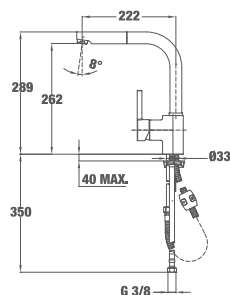

MAESTRO ARES K 938 PULL-OUT

□ КОД: Б.037.БЯ / EAN: 8421152134252 / ТКИ: 23938120W

■ КОД: Б.037.ЧЕ / EAN: 8421152134207 / ТКИ: 23938120N

ЦЕНА С ДДС: 529 лв.

Цвят: бял или черен

- Материал: месинг • Керамична глава
- Покритие: прахово боядисване
- Изтеглящ се душ • Въртящ се чучур
- Аератор срещу натрупване на варовик
- Височина до чучура/общо: 262/289 мм