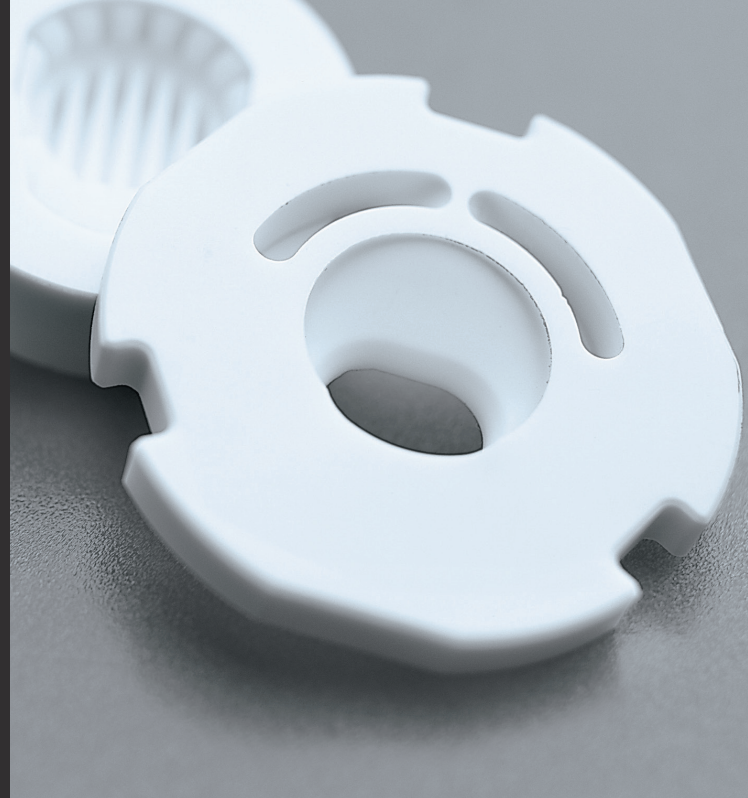

Високоустойчива спирала

Защита от пръстови отпечатаъци

Изтеглящ се душ

Без ограничения

Най-доброто място за мивката и смесителя е срещу прозорец, ако помещението позволява. Отварянето и затварянето на прозореца при наличие на висок смесител вече не е проблем. Прибиращият се модел FO 985 позволява издърпване и ползване на чучура само при нужда. Благодарение на двете възможни позиции този смесител осигурява максимална гъвкавост при работа в кухнята.

Керамични дискове Тека

По-дълъг живот на смесителя

Всички глави на смесителите Тека са снабдени с високоустойчиви керамични дискове. Тези дискове са с пореста повърхност, която задържа смазочната грес по-дълго време, за да бъдат движенията леки и плавни, удължавайки живота на смесителя. Механизмът е изолиран от водната струя, което осигурява непрекъснатата лубрикация.

Керамична глава за повече здравина

Температурен ограничител

Спестете енергия за загряване на водата с температурния ограничител, вграден в главата на смесителя.

Икономия на вода

Главата е снабдена с ограничител за дебита, за да пестите вода при всяко използване на смесителя.