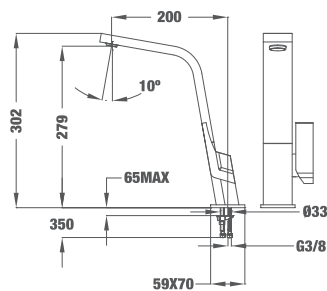

Цвят: черен

- Материал: месинг
- Покритие: прахово боядисване
- Керамична глава
- Плосък въртящ се чучур
- Ограничител за топлата вода
- Аератор срещу натрупване на варовик, вграден в чучура
- Височина до чучура/общо: 279/302 мм