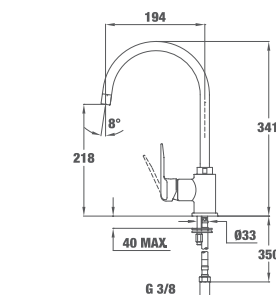

TOTAL VITA K 915

■ КОД: Б.031.ХР / EAN: 8421152076460 / ТКИ: 249150200

ЦЕНА С ДДС: 329 лв.

Цвят: хром

- Материал: месинг
- Керамична глава
- Въртящ се чучур
- Аератор срещу натрупване на варовик
- Височина до чучура/общо: 261/392 мм

TOTAL VITA K 938 PULL-OUT

■ КОД: Б.030.ХР / EAN: 8421152084786 / ТКИ: 249380200

ЦЕНА С ДДС: 419 лв.

Цвят: хром

- Материал: месинг
- Керамична глава
- Изтеглящ се душ
- Усилена спирала на душа
- Въртящ се чучур
- Аератор срещу натрупване на варовик
- Височина до чучура/общо: 211/395 мм

TOTAL INCA 995 ХРОМ

■ КОД: Б.532.ХР / EAN: 8421152066669 / ТКИ: 5399512

ЦЕНА С ДДС: 199 лв.

Цвят: хром

- Материал: месинг
- Керамична глава
- Въртящ се чучур
- Аератор срещу натрупване на варовик
- Височина до чучура/общо: 218/341 мм

EASY INCA 914 ВИСОК

■ КОД: Б.531.ХР / EAN: 8421152091487 / ТКИ: 5391412

ЦЕНА С ДДС: 199 лв.

Цвят: хром

- Материал: месинг
- Керамична глава
- Въртящ се чучур
- Аератор срещу натрупване на варовик
- Височина до чучура/общо: 248/283 мм