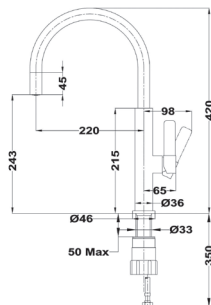

Ново

TOTAL FORMENTERA TOP FOT 995

■ КОД: Б.7010.БР / EAN: 8434778009255 / ТКИ: 116030034
■ КОД: Б.7010.Т / EAN: 8434778009262 / ТКИ: 116030035

ЦЕНА С ДДС: 329 лв.

Цвят на рамото: месинг или титан

- Материал: месинг • Керамична глава
- Покритие: прахово боядисване
- Въртящ се чучур
- Аератор срещу натрупване на варовик, вграден на варовик
- Височина до чучура/общо: 243/420 мм
- Система за бърз монтаж Easy fix

Ново

TOTAL FORMENTERA TOP FOT 995

■ КОД: Б.7010.КС / EAN: 8434778012828 / ТКИ: 116030046
■ КОД: Б.7010.КА / EAN: 8434778012842 / ТКИ: 116030048

ЦЕНА С ДДС: 329 лв.

Цвят на рамото: сив или кафяв

- Материал: месинг • Керамична глава
- Покритие: прахово боядисване
- Въртящ се чучур
- Аератор срещу натрупване на варовик, вграден в чучура
- Височина до чучура/общо: 243/420 мм
- Система за бърз монтаж Easy fix

Ново

TOTAL FORMENTERA TOP FOT 995

□ КОД: Б.7010.БЯ / EAN: 8434778002119 / ТКИ: 116030024
■ КОД: Б.7010.ЧЕ / EAN: 8434778002102 / ТКИ: 116030023

ЦЕНА С ДДС: 329 лв.

Цвят на рамото: бял или черен

- Материал: месинг • Керамична глава
- Покритие: прахово боядисване
- Въртящ се чучур
- Аератор срещу натрупване на варовик, вграден в чучура
- Височина до чучура/общо: 243/420 мм
- Система за бърз монтаж Easy fix