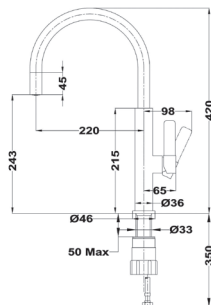

Ново

TOTAL FORMENTERA TOP FOT 995

□ КОД: Б.7010.БЯ / EAN: 8434778002119 / ТКИ: 116030024
■ КОД: Б.7010.ЧЕ / EAN: 8434778002102 / ТКИ: 116030023

ЦЕНА С ДДС: 329 лв.

Цвят на рамото: бял или черен

- Материал: месинг • Керамична глава
- Покритие: прахово боядисване
- Въртящ се чучур
- Аератор срещу натрупване на варовик, вграден в чучура
- Височина до чучура/общо: 243/420 мм
- Система за бърз монтаж Easy fix

Ново

TOTAL FORMENTERA TOP FOT 995

■ КОД: Б.7010.ХР / EAN: 8434778002096 / ТКИ: 116030022

ЦЕНА С ДДС: 299 лв.

Цвят: хром

- Материал: месинг • Керамична глава
- Въртящ се чучур
- Аератор срещу натрупване на варовик, вграден в чучура
- Височина до чучура/общо: 243/420 мм
- Система за бърз монтаж Easy fix