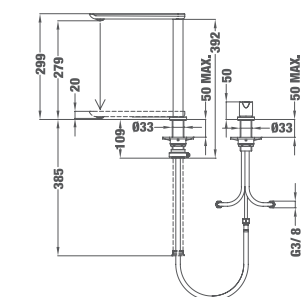

Цвят: хром

- За монтаж под прозорец
- Материал: месинг
- Въртящ се чучур
- Прибиращо се рамо
- Аератор срещу натрупване на варовик
- Височина в прибрано/извадено положение: 20/299 мм
- Необходими са два отвора от Ø35 мм