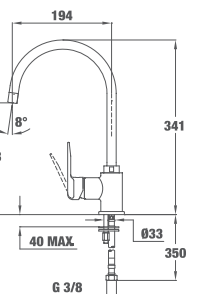

- Материал: месинг
- Покритие: прахово боядисване
- Керамична глава
- Въртящ се чучур
- Аератор срещу натрупване на варовик
- Височина до чучура/общо: 218/341 мм

■ КОД: Б.532.2.ПОЗ / EAN: 8421152137116 / ТКИ: 53995120FP