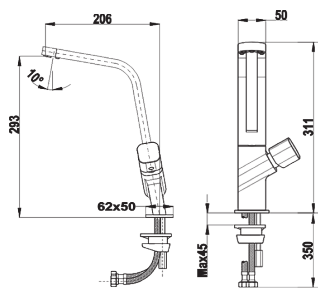

Цвят: хром

- Елегантен отворен дизайн
- Материал: месинг • Керамична глава
- Плосък въртящ се чучур
- Високоустойчива повърхност
- 5 аератора срещу натрупване на варовик, вградени в чучура
- Височина до чучура/общо: 293/311 мм