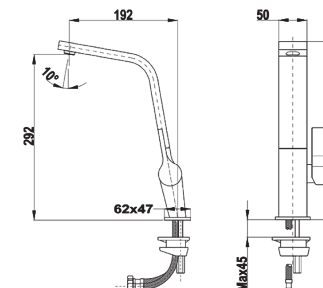

MAESTRO OPERA ICO 915

Код: Б.7011.XP / EAN: 8434778003024 / ТКИ: 116030009

Цена с ДДС: 1049 лв.

Цвят: хром

- Елегантен отворен дизайн
- Материал: месинг • Керамична глава
- Плосък въртящ се чучур
- Високоустойчива повърхност
- 5 аератора срещу натрупване на варовик, вградени в чучура
- Височина до чучура/общо: 293/311 мм

Ново

TOTAL ICON ICC 915 МЕСИНГ/ТИТАН

Код: Б.7013.БР / EAN: 8434778003000 / ТКИ: 116030006

Цена с ДДС: 839 лв.

Цвят: месинг или титан

- Материал: месинг • Керамична глава
- Плосък въртящ се чучур
- Високоустойчиво PVD покритие
- Аератор срещу натрупване на варовик, вграден в чучура
- Височина до чучура/общо: 292/313 мм

Ново

TOTAL ICON ICC 915 МЕСИНГ/ТИТАН

Код: Б.7013.Т / EAN: 8434778002980 / ТКИ: 116030005

Цена с ДДС: 839 лв.

Цвят: месинг или титан

- Материал: месинг • Керамична глава
- Плосък въртящ се чучур
- Високоустойчиво PVD покритие
- Аератор срещу натрупване на варовик, вграден в чучура
- Височина до чучура/общо: 292/313 мм

TOTAL ICON ICC 915 ХРОМ

Код: Б.7013.XP / EAN: 8434778002973 / ТКИ: 116030004

Цена с ДДС: 629 лв.

Цвят: хром

- Материал: месинг • Керамична глава
- Плосък въртящ се чучур
- Високоустойчива повърхност
- Аератор срещу натрупване на варовик, вграден в чучура
- Височина до чучура/общо: 292/313 мм

MAESTRO FO 985 UNDER WINDOW

Код: Б.599.XP / EAN: 8421152131589 / ТКИ: 629850200

Цена с ДДС: 599 лв.

Цвят: хром

- За монтаж под прозорец
- Материал: месинг
- Въртящ се чучур
- Прибиращо се рамо
- Аератор срещу натрупване на варовик
- Височина в прибрано/извадено положение: 20/299 мм
- Необходими са два отвора от Ø35 мм

MAESTRO AUK 983 UNDER WINDOW

Код: Б.556.XP / EAN: 8421152112731 / ТКИ: 509830200

Цена с ДДС: 599 лв.

Цвят: хром