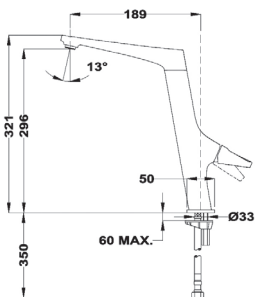

Цвят: хром

- Дизайн, вдъхновен от естествени форми
- Материал: месинг
- Керамична глава
- Въртящ се чучур
- Високоустойчива повърхност
- Аератор срещу натрупване на варовик
- Височина до чучура/общо: 296/321 мм