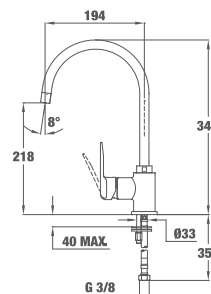

Цвят на основата: черен металик, черен

- Материал: месинг
- Покритие: прахово боядисване
- Керамична глава
- Въртящ се чучур
- Аератор срещу натрупване на варовик
- Височина до чучура/общо: 218/341 мм