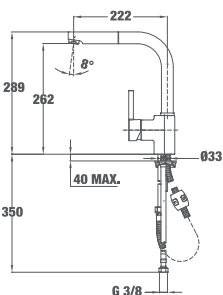

MAESTRO ARES K 938 PULL-OUT

□ КОД: Б.037.БЯ / EAN: 8421152134252 / ТКИ: 23938120W

■ КОД: Б.037.ЧЕ / EAN: 8421152134207 / ТКИ: 23938120N

ЦЕНА С ДДС: 529 лв.

Цвят: бял или черен

- Материал: месинг • Керамична глава
- Покритие: прахово боядисване
- Изтеглящ се душ • Въртящ се чучур
- Аератор срещу натрупване на варовик
- Височина до чучура/общо: 262/289 мм