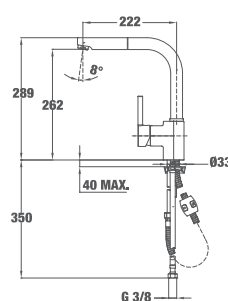

MAESTRO ARES K 938 PULL-OUT

■ КОД: Б.037.XP / EAN: 8421152086995 / ТКИ: 239381200

ЦЕНА С ДДС: 259 лв.

Цвят: хром

- Материал: месинг
- Керамична глава
- Изтеглящ се душ
- Въртящ се чучур
- Аератор срещу натрупване на варовик
- Височина до чучура/общо: 262/289 мм