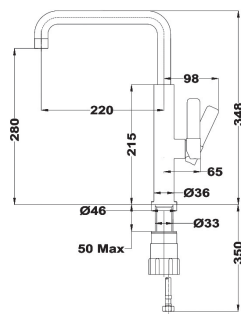

- Материал: месинг
- Покритие: прахово боядисване
- Керамична глава
- Въртящ се чучур
- Аератор срещу натрупване на варовик
- Височина до чучура/общо: 218/341 мм

■ КОД: Б.532.2.ПОЗ / EAN: 8421152137116 / ТКИ: 53995120FP

■ КОД: Б.532.2.НЕОН / EAN: 8421152137130 / ТКИ: 53995120FY

до изчерпване

TOTAL FORMENTERA TOP FOT 994

КОД: Б.7014.XP / EAN: 8434778003758 / ТК: 116030029

ЦЕНА С ДДС: 249 лв.

Цвят: хром

- Материал: месинг
- Керамична глава
- Въртящ се чучур
- Аератор срещу натрупване на варовик
- Височина до чучура/общо: 280/348 мм

EASY IN 994

КОД: Б.7017.XP / EAN: 8413509222804 / ТК: 539940200

ЦЕНА С ДДС: 179 лв.

Цвят: хром

- Материал: месинг
- Керамична глава
- Въртящ се чучур
- Аератор срещу натрупване на варовик
- Височина до чучура/общо: 280/347 мм