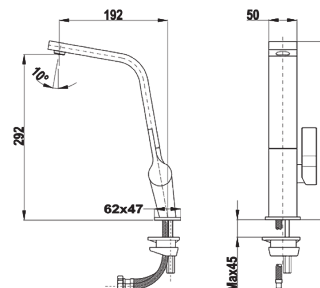

Ново

TOTAL ICON ICC 915 МЕСИНГ/ТИТАН

Код: Б.7013.Т / EAN: 8434778002980 / ТКИ: 116030005

Цена с ДДС: 839 лв.

Цвят: месинг или титан

- Материал: месинг • Керамична глава
- Плосък въртящ се чучур
- Високоустойчиво PVD покритие
- Аератор срещу натрупване на варовик, вграден в чучура
- Височина до чучура/общо: 292/313 мм