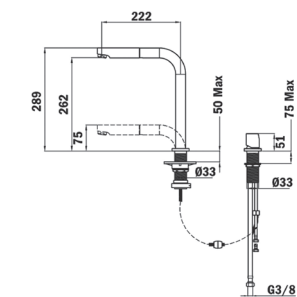

Цвят: хром

- За монтаж под прозорец
- Материал: месинг • Керамична глава
- Въртящ и издърпващ се чучур
- Прибиращо се рамо
- Аератор срещу натрупване на варовик
- Височина в прибрано/извадено положение: 75/289 мм
- Необходими са два отвора от Ø35 мм