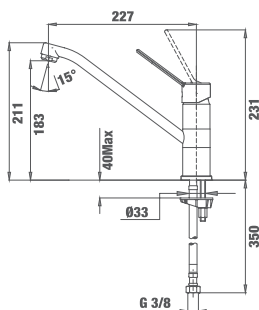

EASY MF-2 PROJECT ВИСОК

КОД: Б.533.XP / EAN: 8421152749197 / ТК: 8191462

ЦЕНА С ДДС: 179 лв.

Цвят: хром

- Материал: месинг
- Керамична глава
- Въртящ се чучур
- Аератор срещу натрупване на варовик
- Височина до чучура/общо: 248/283 мм

EASY MT PLUS 993

КОД: Б.538.XP / EAN: 8421152098219 / ТК: 469934500

ЦЕНА С ДДС: 169 лв.

Цвят: хром

- Материал: месинг
- Керамична глава
- Въртящ се чучур
- Включен пръстен-основа за монтаж на по-голяма височина
- Аератор срещу натрупване на варовик
- Височина (с монтиран пръстен) до чучура/общо: 189/210 мм