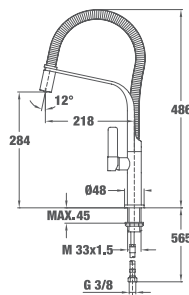

Цвят: хром

- Материал: месинг
- Подвижен душ с 1 вид струя на водата
- Усилена спирала на душа
- Аератор срещу натрупване на варовик
- Лесно почистване от варовик
- Височина в статично положение до чучура/общо: 284/486 мм