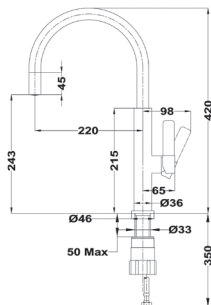

EASY INCA 914 ВИСОК

■ КОД: Б.531.ХР / EAN: 8421152091487 / ТКИ: 5391412

ЦЕНА С ДДС: 199 лв.

Цвят: хром

- Материал: месинг
- Керамична глава
- Въртящ се чучур
- Аератор срещу натрупване на варовик
- Височина до чучура/общо: 248/283 мм

Ново

TOTAL FORMENTERA TOP FOT 995

■ КОД: Б.7010.БР / EAN: 8434778009255 / ТКИ: 116030034
■ КОД: Б.7010.Т / EAN: 8434778009262 / ТКИ: 116030035

ЦЕНА С ДДС: 329 лв.

Цвят на рамото: месинг или титан

- Материал: месинг • Керамична глава
- Покритие: прахово боядисване
- Въртящ се чучур
- Аератор срещу натрупване на варовик, вграден на варовик
- Височина до чучура/общо: 243/420 мм
- Система за бърз монтаж Easy fix