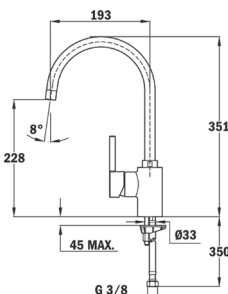

Ново

TOTAL FORMENTERA TOP FOT 995

■ КОД: Б.7010.ХР / EAN: 8434778002096 / ТКИ: 116030022

ЦЕНА С ДДС: 299 лв.

Цвят: хром

- Материал: месинг • Керамична глава
- Въртящ се чучур
- Аератор срещу натрупване на варовик, вграден в чучура
- Височина до чучура/общо: 243/420 мм
- Система за бърз монтаж Easy fix

EASY IN 915 ИНОКС

■ КОД: Б.7016.ХР / EAN: 8413509220152 / ТКИ: 539151201

ЦЕНА С ДДС: 189 лв.

Цвят: инокс

- Материал: месинг
- Керамична глава
- Въртящ се чучур
- Аератор срещу натрупване на варовик
- Височина до чучура/общо: 228/351 мм