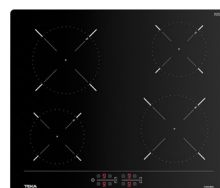

ИНДУКЦИОНЕН ПЛОТ С 4 ГОТВАРСКИ ЗОНИ
IBC 64000

КОД: E.3121

~~899 лв.~~
849 лв.