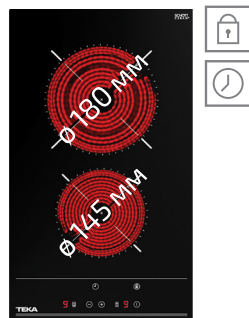

ПЛОТ
ТВС 32010
КОД: E.3011

5 ГОДИНИ
СТАНДАРТНА ГАРАНЦИЯ

За всички електроуреди Тека

ТЕКА

АБСОРБАТОР
С ПЕРИМЕТРАЛНА
АБСОРБАЦИЯ, 50см
GFL 57651
КОД: E.4025.ЧЕ