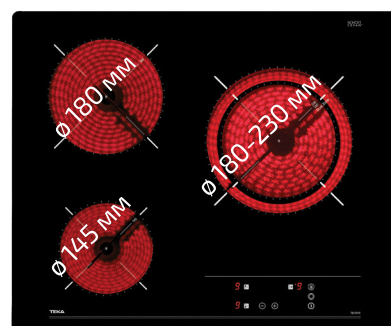

Ново

СТЪКЛОКЕРАМИЧЕН
ПЛОТ
ТВ 6310
КОД: E.292

1557 лв.
1489 лв.
комплект 7

„Тека България“ ЕООД не носи отговорност за каквито и да е преводни и печатни грешки. Поради особености при печата са възможни разлики между действителните цветове и тези в каталога.