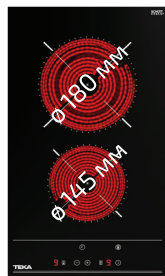

**ГОДИНИ
ГАРАНЦИЯ**

За всички електроуреди Тека

ТЕКА

**100
YEARS**

**АБСОРБАТОР ЗА
ПЪЛНО ВГРАЖДАНЕ, 50CM
GFL 57760**

КОД: E.4029.ИН

периметрална абсорбция

+