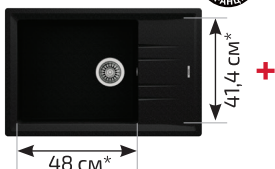

КОД: Е.359.ИН/БЯ

304M²/ч

6 в 1

КОМПЛЕКТ

2569 ЛВ.~~2733~~ ЛВ.

9 функции

**ФУРНА**
ЗА ВГРАЖДАНЕ
НСВ 6539
КОД: Е.2018.ИН**ПЛОТ**
ТВС 32010
КОД: Е.3011**СЪДОМИЯЛНА**
ЗА ВГРАЖДАНЕ
DFI 46700
КОД: Е.5012**ГРАНИТНА МИВКА**
FORSQUARE 50.40 TG
КОД: М.1026.БЯ/КР/БЕЖ/
КС/ЧЕГОДИНИ
ГАРАНЦИЯГОДИНИ
ГАРАНЦИЯ**КОМПЛЕКТ STONE****589** ЛВ.~~618~~ ЛВ.**КОМПЛЕКТ**
МИВКА + СМЕСИТЕЛTEGRANITE+
обръщаемаГОДИНИ
ГАРАНЦИЯГОДИНИ
ГАРАНЦИЯ**ГРАНИТНА МИВКА**
STONE 60 S-TG
КОД: М.1023.ЧЕР-ри: 78 x 51 см за шкаф
със светъл отвор 60 см
Дълбочина 20 см
*Р-ри на коритото**СМЕСИТЕЛ**
ЗА КУХНЯ
OVAL 915
КОД: Б.7018.ЧЕВисочина:
- до чучура - 265 mm
- общо - 384 mm**КОМПЛЕКТ FOR SQUARE****679** ЛВ.~~718~~ ЛВ.**КОМПЛЕКТ**
МИВКА + СМЕСИТЕЛ

TEGRANITE+

ГОДИНИ
ГАРАНЦИЯГОДИНИ
ГАРАНЦИЯ**ГРАНИТНА МИВКА**
FORSQUARE 50.40 TG
КОД: М.1026.ЧЕР-ри: 57 x 50 см за шкаф
със светъл отвор 60 см
Дълбочина 20 см
*Р-ри на коритото**СМЕСИТЕЛ**
ЗА КУХНЯ
OVAL 938
КОД: Б.7019.ЧЕВисочина:
- до чучура - 284 mm
- общо - 319 mm