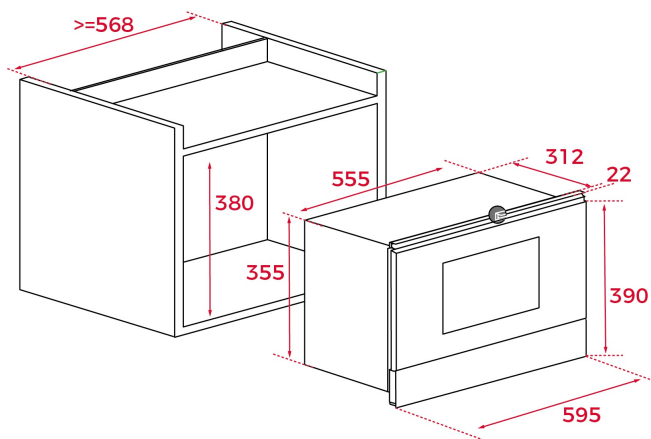

Керамична  
вътрешна  
основа

Размразяване  
според  
време

Електронно  
отваряне  
на  
вратата

Вместимост  
22 л

## РАЗМЕРИ

**Височина (мм):** 380/390  
**Ширина (мм):** 595  
**Дълбочина (мм):** 334  
**Дължина (мм):**  
**Тегло (кг):** 21,6