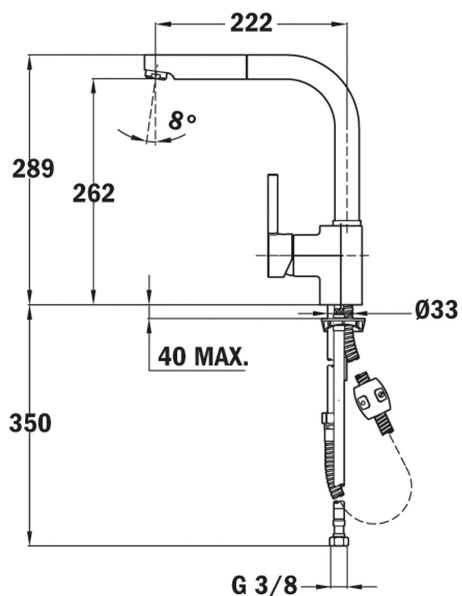

ТЕКА**Ares 938 Pull-out ЧЕРЕН**

Кухненски смесител, изтеглящ се душ, въртящ се чучур, черен

**РЕФЕРЕНЦИИ**REF: 23938120N EAN: 8421152134207
КАТАЛОЖЕН КОД:Б.037.ХРЧЕ**ОСНОВНИ ХАРАКТЕРИСТИКИ**

Кухненски смесител с керамична глава
 Изтеглящ се душ
 Въртящ се чучур
 Аератор срещу натрупване на варовик
 Височина до чучура/общо: 262/289 мм
 Материал: месинг
 Покритие: хром-цветно (праховобоядисване)

РАЗМЕРИ

Височина (мм): 289
Ширина (мм):
Дълбочина (мм):
Дължина (мм):
Тегло (кг): 2,7

Аератор
срещу
натрупване
на
варовик

Изтеглящ
се душ

Въртящ
се чучур

Resistance

**ЦВЕТОВЕ**

■ 23938120N Черен
 ■ 23938120W Хром
 ■ 23938120W Бял