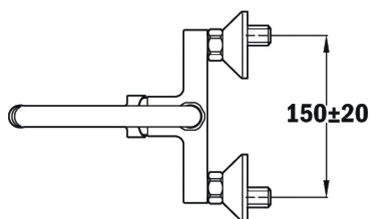

Аератор
срещу
натрупване
на
варовик

Въртящ
се чучур

РЕФЕРЕНЦИИ

REF: 5302412 EAN: 8421152091500
КАТАЛОЖЕН КОД: Б.573.1.ХР

ОСНОВНИ ХАРАКТЕРИСТИКИ

Стенен кухненски смесител с керамична глава
Въртящ се чучур
Аератор срещу натрупване на варовик
Дължина на чучура/общо: 180/240 мм
Височина до чучура: 153 мм
Материал: месинг
Покритие: хром

РАЗМЕРИ

Височина (мм):
Ширина (мм): 150
Дълбочина (мм): 240
Дължина (мм):
Тегло (кг): 3

ЦВЕТОВЕ

5302412 Хром