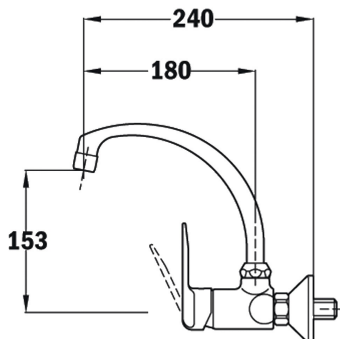

Аератор
срещу
натрупване
на
варовик

Въртящ
се чучур

РЕФЕРЕНЦИИ

REF: 5302412 EAN: 8421152091500
КАТАЛОЖЕН КОД: Б.573.1.ХР

ОСНОВНИ ХАРАКТЕРИСТИКИ

Стенен кухненски смесител с керамична глава
Въртящ се чучур
Аератор срещу натрупване на варовик
Дължина на чучура/общо: 180/240 мм
Височина до чучура: 153 мм
Материал: месинг
Покритие: хром

РАЗМЕРИ

Височина (мм):
Ширина (мм): 150
Дълбочина (мм): 240
Дължина (мм):
Тегло (кг): 3

ЦВЕТОВЕ

5302412 Хром