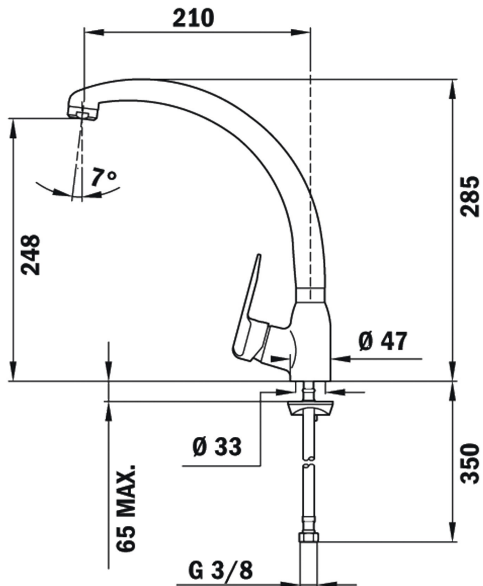

Аератор
срещу
натрупване
на
варовик

Въртящ
се чучур

РЕФЕРЕНЦИИ

REF: 5391412 EAN: 8421152091487
КАТАЛОЖЕН КОД: Б.531.XP

ОСНОВНИ ХАРАКТЕРИСТИКИ

Кухненски смесител с керамична глава
Въртящ се чучур
Аератор срещу натрупване на варовик
Височина до чучура/общо: 248/283 мм
Материал: месинг
Покритие: хром

РАЗМЕРИ

Височина (мм): 285
Ширина (мм):
Дълбочина (мм):
Дължина (мм):
Тегло (кг): 1,52

ЦВЕТОВЕ

5391412 Хром