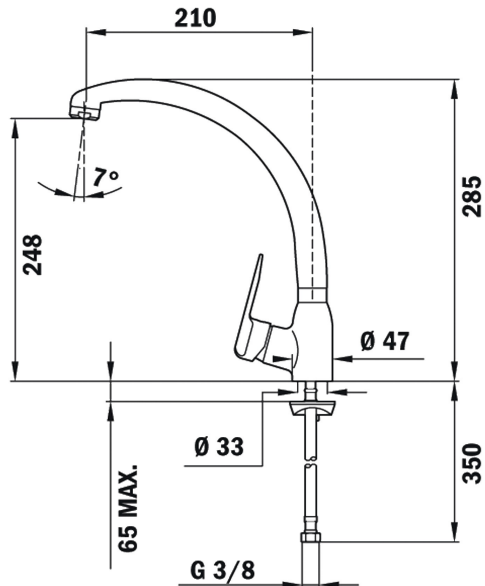

Аератор
срещу
натрупване
на
варовик

Въртящ
се чучур

РЕФЕРЕНЦИИ

REF: 5391412 EAN: 8421152091487
КАТАЛОЖЕН КОД: Б.531.XP

ОСНОВНИ ХАРАКТЕРИСТИКИ

Кухненски смесител с керамична глава
Въртящ се чучур
Аератор срещу натрупване на варовик
Височина до чучура/общо: 248/283 мм
Материал: месинг
Покритие: хром

РАЗМЕРИ

Височина (мм): 285
Ширина (мм):
Дълбочина (мм):
Дължина (мм):
Тегло (кг): 1,52

ЦВЕТОВЕ

5391412 Хром