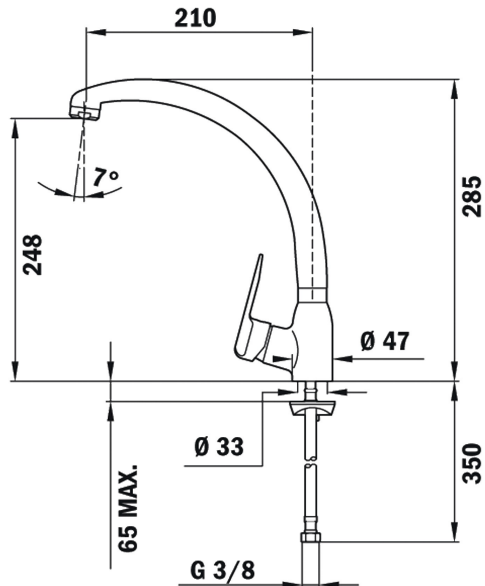

РЕФЕРЕНЦИИ

REF: 5391412 EAN: 8421152091487
КАТАЛОЖЕН КОД: Б.531.XP

ОСНОВНИ ХАРАКТЕРИСТИКИ

Кухненски смесител с керамична глава
Въртящ се чучур
Аератор срещу натрупване на варовик
Височина до чучура/общо: 248/283 мм
Материал: месинг
Покритие: хром

РАЗМЕРИ

Височина (мм): 285
Ширина (мм):
Дълбочина (мм):
Дължина (мм):
Тегло (кг): 1,52

ЦВЕТОВЕ

5391412 Хром