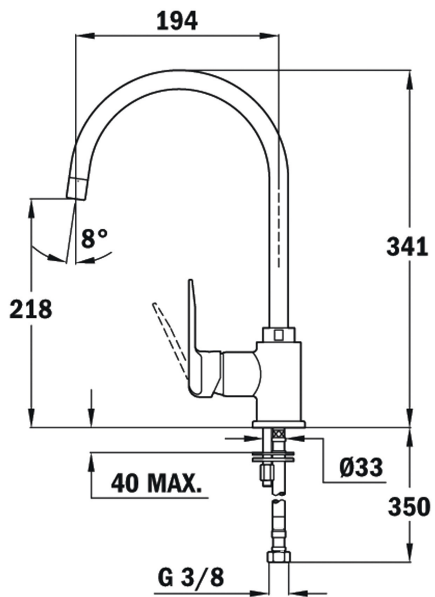

INCA 995 ХРОМ

Кухненски смесител, въртящ се чучур, хром

Аератор
срещу
натрупване
на
варовик

Въртящ
се чучур

**РЕФЕРЕНЦИИ**

REF: 5399512 EAN: 8421152066669
КАТАЛОЖЕН КОД: Б.532.XP

ОСНОВНИ ХАРАКТЕРИСТИКИ

Кухненски смесител с керамична глава
Въртящ се чучур
Аератор срещу натрупване на варовик
Височина до чучура/общо: 218/341 мм
Материал: месинг
Покритие: хром

РАЗМЕРИ

Височина (мм): 341
Ширина (мм):
Дълбочина (мм):
Дължина (мм):
Тегло (кг): 1,55

ЦВЕТОВЕ

	5399512	Хром
	53995120Q	Бял
	53995120Q	Розов
	53995120Q	Черен
	53995120Q	Слонова кост
	53995120Q	Черен металик