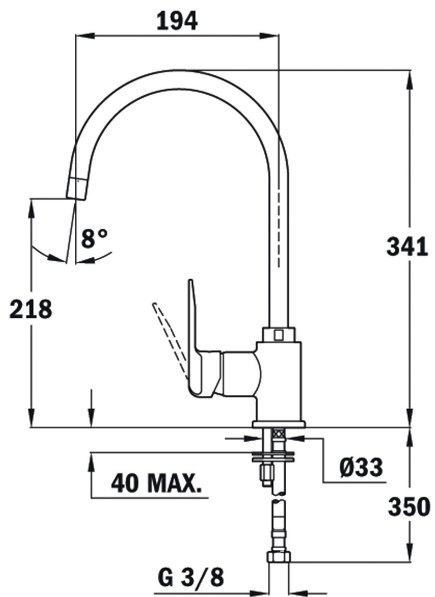

**INCA 995 ХРОМ**

Кухненски смесител, въртящ се чучур, хром

Аератор  
срещу  
натрупване  
на  
варовик

Въртящ  
се чучур

**РЕФЕРЕНЦИИ**

REF: 5399512 EAN: 8421152066669  
КАТАЛОЖЕН КОД: Б.532.XP

**ОСНОВНИ ХАРАКТЕРИСТИКИ**

Кухненски смесител с керамична глава  
Въртящ се чучур  
Аератор срещу натрупване на варовик  
Височина до чучура/общо: 218/341 мм  
Материал: месинг  
Покритие: хром

**РАЗМЕРИ**

Височина (мм): 341  
Ширина (мм):  
Дълбочина (мм):  
Дължина (мм):  
Тегло (кг): 1,55