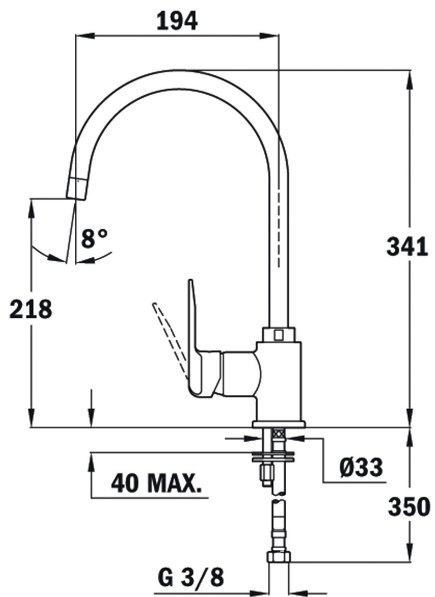

**INCA 995 ЦВЕТНА ОСНОВА ЧЕРЕН МЕТАЛИК**

Кухненски смесител, въртящ се чучур, хром-черен металик

Аератор  
срещу  
натрупване  
на  
варовик

Въртящ  
се чучур

**РЕФЕРЕНЦИИ**

REF: 53995120Q EAN: 8421152069479  
КАТАЛОЖЕН КОД: Б.532.ХРЧМ

**ОСНОВНИ ХАРАКТЕРИСТИКИ**

Кухненски смесител с керамична глава  
Въртящ се чучур  
Аератор срещу натрупване на варовик  
Височина до чучура/общо: 218/341 мм  
Материал: месинг  
Покритие: хром, цветно (праховобоядисване)

**РАЗМЕРИ**

Височина (мм): 341  
Ширина (мм):  
Дълбочина (мм):  
Дължина (мм):  
Тегло (кг): 1,55

**ЦВЕТОВЕ**

	53995120Q	Черен металик
	53995120FP	Черен
	53995120FP	Хром
	53995120FP	Слонова кост
	53995120FP	Бял
	53995120FP	Розов