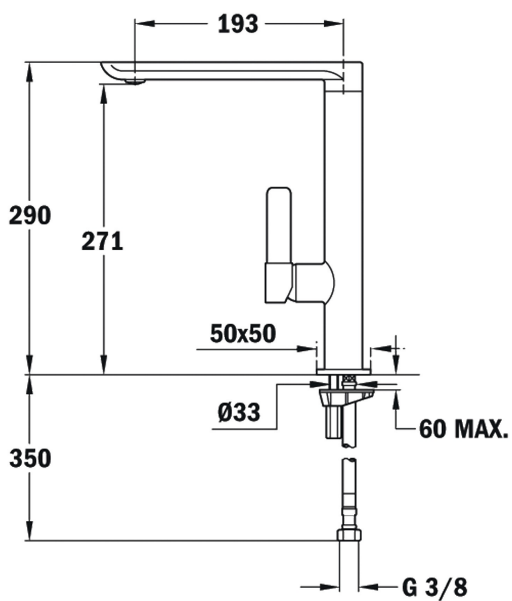

**ТЕКА****FO 915 ХРОМ**

Кухненски смесител, въртящ се чучур, хром

Аератор  
срещу  
натрупване  
на  
варовик

Въртящ  
се чучур

Икономия  
на вода

**РЕФЕРЕНЦИИ**

REF: 629150200 EAN: 8421152112700  
КАТАЛОЖЕН КОД: Б.596.XP

**ОСНОВНИ ХАРАКТЕРИСТИКИ**

Кухненски смесител с керамична глава  
Въртящ се чучур  
Аератор срещу натрупване на варовик  
Височина до чучура/общо: 271/290 мм  
Материал: месинг  
Покритие: хром

**РАЗМЕРИ**

**Височина (мм):** 290  
**Ширина (мм):**  
**Дълбочина (мм):**  
**Дължина (мм):**  
**Тегло (кг):** 1,91

**ЦВЕТОВЕ**

629150200 Хром