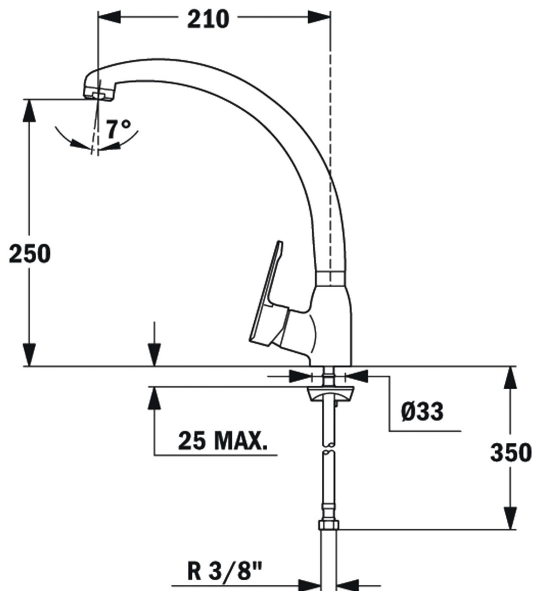

MF-2 PROJECT ВИСОК

Кухненски смесител, въртящ се чучур, хром

Аератор
срещу
натрупване
на
варовик

Въртящ
се чучур

**РЕФЕРЕНЦИИ**

REF: 8191462 EAN: 8421152749197
КАТАЛОЖЕН КОД: Б.533.XP

ОСНОВНИ ХАРАКТЕРИСТИКИ

Кухненски смесител с керамична глава
Въртящ се чучур
Аератор срещу натрупване на варовик
Височина до чучура/общо: 248/283 мм
Материал: месинг
Покритие: хром

РАЗМЕРИ

Височина (мм):
Ширина (мм):
Дълбочина (мм):
Дължина (мм):
Тегло (кг): 1,52