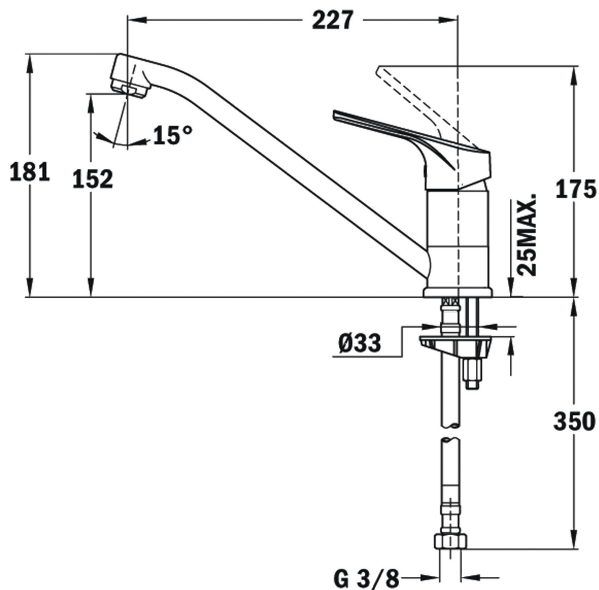

TEKA**MT Plus 913 ЧЕРЕН**

Кухненски смесител, въртящ се чучур, черен

**РЕФЕРЕНЦИИ**REF: 46913020CN EAN: 8421152134542
КАТАЛОЖЕН КОД: Б.536.ЧЕ**ОСНОВНИ ХАРАКТЕРИСТИКИ**Кухненски смесител с керамична глава
Въртящ се чучур
Аератор срещу натрупване на варовик
Височина до чучура/общо: 152/181 мм
Материал: месинг
Покритие: праховобоядисване**РАЗМЕРИ**Височина (мм): 181
Ширина (мм):
Дълбочина (мм):
Дължина (мм):
Тегло (кг): 1,17Аератор
срещу
натрупване
на
варовикВъртящ
се чучур**ЦВЕТОВЕ**

46913020CN

Черен