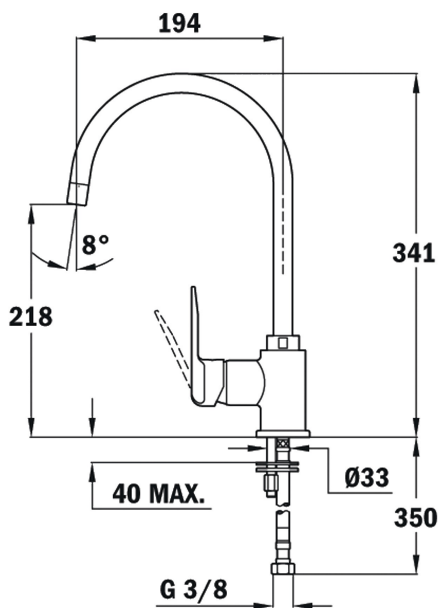

INCA 995 ЦВЕТНО РАМО ЧЕРЕН

Кухненски смесител, въртящ се чучур, черен

Аератор
срещу
натрупване
на
варовик

Въртящ
се чучур

**РЕФЕРЕНЦИИ**

REF: 53995120FN EAN: 8421152137109
КАТАЛОЖЕН КОД: Б.532.2.ЧЕ

ОСНОВНИ ХАРАКТЕРИСТИКИ

Кухненски смесител с керамична глава
Въртящ се чучур
Аератор срещу натрупване на варовик
Височина до чучура/общо: 218/341 мм
Материал: месинг
Покритие: хром, цветно (праховобоядисване)

РАЗМЕРИ

Височина (мм): 341
Ширина (мм):
Дълбочина (мм):
Дължина (мм):
Тегло (кг): 1,55